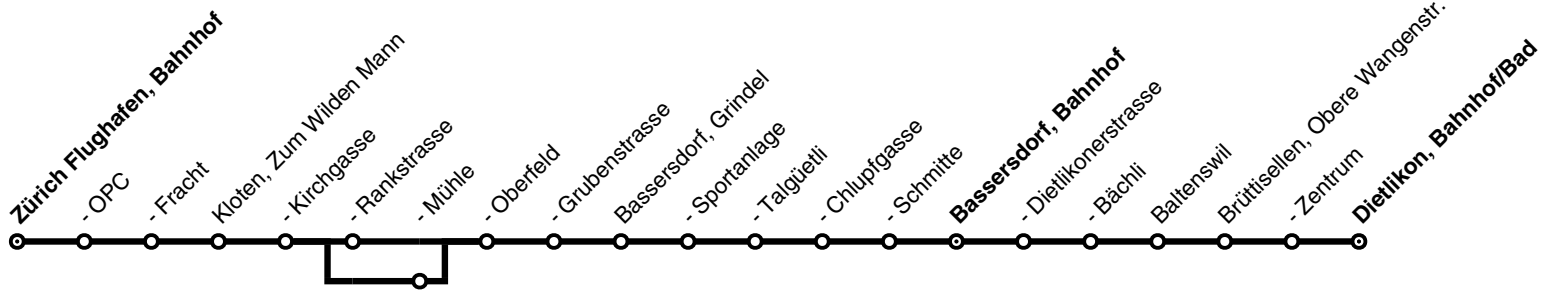

765

Flughafen, Bhf. → Bassersdorf, Bhf. → Dietlikon, Bhf./Bad

← Montag - Freitag

S2 von Zürich HB	an			5.24										
Zürich Flughafen, Bahnhof	ab	5.00		5.30	5.45	5.58	6.13	6.26	6.41	6.56	7.11	7.26	7.41	7.56
Kloten, Zum Wilden Mann		5.04		5.34	5.49	6.02	6.17	6.30	6.45	7.00	7.15	7.30	7.45	8.00
- Rankstrasse		5.06		5.36	5.51	6.04	6.19	6.33	6.48	7.03	7.18	7.33	7.48	8.03
- Grubenstrasse		5.08		5.38	5.53	6.06	6.21	6.35	6.50	7.05	7.20	7.35	7.50	8.05
Bassersdorf, Talgüetli		5.12		5.42	5.57	6.10	6.25	6.39	6.54	7.09	7.24	7.39	7.54	8.09
- Schmitte		5.14		5.44	5.59	6.12	6.27	6.41	6.56	7.11	7.26	7.41	7.56	8.11
- Bahnhof	an	5.15		5.45	6.00	6.13	6.28	6.42	6.57	7.12	7.27	7.42	7.57	8.12
S7 nach Zürich HB	ab	5.20		5.50		6.20		6.50		7.20		7.50		8.20
S7 von Zürich HB	an					6.09		6.39		7.09		7.39		8.09
- Bahnhof	ab	5.16		5.46	6.01	6.14	6.29	6.43	6.58	7.13	7.28	7.43	7.58	8.13
Baltenswil		5.20		5.50	6.05	6.18	6.33	6.48	7.03	7.18	7.33	7.48	8.03	8.18
Brütisellen, Obere Wangenstr.		5.21	5.36	5.51	6.06	6.19	6.34	6.49	7.04	7.19	7.34	7.49	8.04	8.19
Dietlikon, Bahnhof/Bad	an	5.25	5.40	5.55	6.10	6.23	6.38	6.53	7.08	7.23	7.38	7.53	8.08	8.23
S3 nach Zürich HB	ab					6.13		6.43		7.13		7.43		8.13

Zürich Flughafen, Bahnhof	ab	8.13	8.28	8.43	8.58	usw.	15.58	16.13	16.24	16.26	16.39	16.41	16.54	16.56	17.09
Kloten, Zum Wilden Mann		8.17	8.32	8.47	9.02	bis	16.02	16.17	16.29	16.30	16.44	16.45	16.59	17.00	17.14
- Rankstrasse		8.19	8.34	8.49	9.04		16.04	16.19	16.31	16.32	16.46	16.47	17.01	17.02	17.16
- Grubenstrasse		8.21	8.36	8.51	9.06		16.06	16.21		16.35		16.50		17.05	
Bassersdorf, Talgüetli		8.25	8.40	8.55	9.10		16.10	16.25		16.38		16.53		17.08	
- Schmitte		8.27	8.42	8.57	9.12		16.12	16.27		16.41		16.56		17.11	
- Bahnhof	an	8.28	8.43	8.58	9.13		16.13	16.28		16.42		16.57		17.12	
S7 nach Zürich HB	ab		8.50		9.20		16.20			16.50				17.20	
S7 von Zürich HB	an		8.39		9.09		16.09			16.39				17.09	
- Bahnhof	ab	8.29	8.44	8.59	9.14		16.14	16.29		16.43		16.58		17.13	
Baltenswil		8.33	8.48	9.03	9.18		16.18	16.33		16.48		17.03		17.18	
Brütisellen, Obere Wangenstr.		8.34	8.49	9.04	9.19		16.19	16.34		16.49		17.04		17.19	
Dietlikon, Bahnhof/Bad	an	8.38	8.53	9.08	9.23		16.23	16.38		16.53		17.08		17.23	
S3 nach Zürich HB	ab	8.43		9.13			16.43					17.13			

wiederholt sich bis