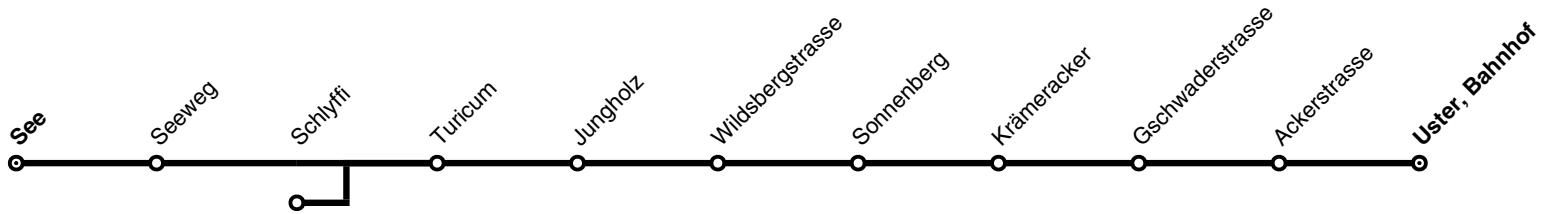

817

Uster, See → Uster, Bahnhof

Montag - Freitag

Uster, See				6.01	alle	0.31
- Seeweg				6.02	15	0.32
- Schlyffi	5.17	5.32	5.47		Min	
- Turicum	5.18	5.33	5.48	6.03		0.33
- Jungholz	5.19	5.34	5.49	6.04		0.34
- Wildsbergstrasse	5.20	5.35	5.50	6.05		0.35
- Sonnenberg	5.21	5.36	5.51	6.06		0.36
- Krämeracker	5.22	5.37	5.52	6.07		0.37
- Gschwaderstrasse	5.23	5.38	5.53	6.08		0.38
- Ackerstrasse	5.24	5.39	5.54	6.09		0.39
- Bahnhof	5.27	5.42	5.57	6.12		0.42

Samstag

Uster, See	6.01	alle	0.31
- Seeweg	6.02	15	0.32
- Turicum	6.03	Min	0.33
- Jungholz	6.04		0.34
- Wildsbergstrasse	6.05		0.35
- Sonnenberg	6.06		0.36
- Krämeracker	6.07		0.37
- Gschwaderstrasse	6.08		0.38
- Ackerstrasse	6.09		0.39
- Bahnhof	6.12		0.42

Sonn-/Feiertag

Uster, See	6.46	alle	23.16
- Seeweg	6.47	30	23.17
- Turicum	6.48	Min	23.18
- Jungholz	6.49		23.19
- Wildsbergstrasse	6.50		23.20
- Sonnenberg	6.51		23.21
- Krämeracker	6.52		23.22
- Gschwaderstrasse	6.53		23.23
- Ackerstrasse	6.54		23.24
- Bahnhof	6.57		23.27

Als Feiertage gelten: 25. und 26. Dezember, 1. und 2. Januar, Karfreitag, Ostermontag, 1. Mai, Auffahrt, Pfingstmontag, 1. August