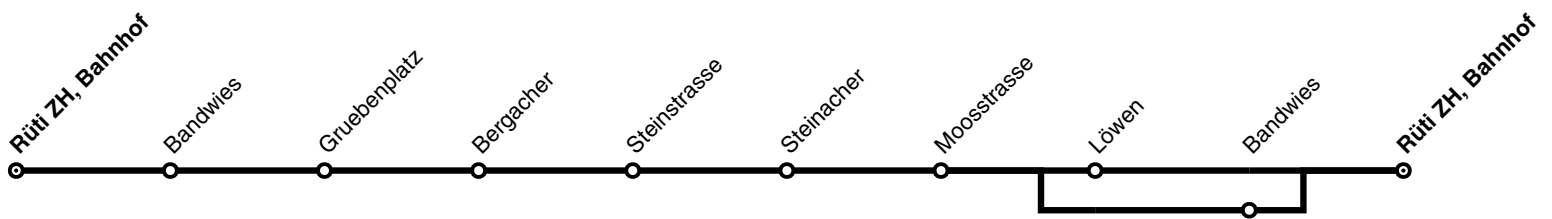

Änderungen im Verbundfahrplan 2025/26 gegenüber dem aktuellen Fahrplan 2024

Linie	Tagtyp	Änderungen
884	Sa	<i>ab Dezember 2024:</i> Die Linie verkehrt neu im durchgehenden 15-Minuten-Takt.

→ Fahrplan siehe nächste Seite

884

Rüti, Bahnhof → Bandwies → Bergacher → Bahnhof

→

- Rüti ZH, Bahnhof
- Bandwies
- Gruebenplatz
- Bergacher
- Steinstrasse
- Löwen
- Bandwies
- Bahnhof

Montag - Freitag

	6.00	6.15	6.30	6.45	usw.	15.45	16.00	16.15	16.30	16.45	usw.	20.45
	6.02	6.17	6.32	6.47	bis	15.47	16.02	16.17	16.32	16.47	bis	20.47
5.49	6.04	6.19	6.34	6.49		15.49	16.04	16.19	16.34	16.49		20.49
5.50	6.05	6.20	6.35	6.50		15.50	16.05	16.20	16.35	16.50		20.50
5.51	6.06	6.21	6.36	6.51		15.51	16.06	16.21	16.36	16.51		20.51
							16.09	16.24	16.39	16.54		20.54
5.55	6.10	6.25	6.40	6.55		15.55						20.54
5.58	6.13	6.28	6.43	6.58		15.58	16.13	16.28	16.43	16.58		20.58

wiederholt sich bis

wiederholt sich bis

Samstag

- Rüti ZH, Bahnhof
- Bandwies
- Gruebenplatz
- Bergacher
- Steinstrasse
- Bandwies
- Bahnhof

	6.30	6.45	7.00	7.15	usw.	15.15	15.30	15.45
	6.32	6.47	7.02	7.17	bis	15.17	15.32	15.47
6.19	6.34	6.49	7.04	7.19		15.19	15.34	15.49
6.20	6.35	6.50	7.05	7.20		15.20	15.35	15.50
6.21	6.36	6.51	7.06	7.21		15.21	15.36	15.51
6.25	6.40	6.55	7.10	7.25		15.25	15.40	15.55
6.28	6.43	6.58	7.13	7.28		15.28	15.43	15.58

wiederholt sich bis

Sonn- und Feiertag

- Rüti ZH, Bahnhof
- Bandwies
- Gruebenplatz
- Bergacher
- Steinstrasse
- Löwen
- Bandwies
- Bahnhof

	7.15	7.30	7.45	usw.	15.45	16.30	16.45	usw.	18.45	19.30	20.00
	7.17	7.32	7.47	bis	15.47	16.32	16.47	bis	18.47	19.32	20.02
	7.19	7.34	7.49		15.49	16.34	16.49		18.49	19.34	20.04
	7.20	7.35	7.50		15.50	16.35	16.50		18.50	19.35	20.05
	7.21	7.36	7.51		15.51	16.36	16.51		18.51	19.36	20.06
						16.39	16.54		18.54	19.39	20.09
	7.25	7.40	7.55		15.55						
	7.28	7.43	7.58		15.58	16.43	16.58		18.58	19.43	20.13