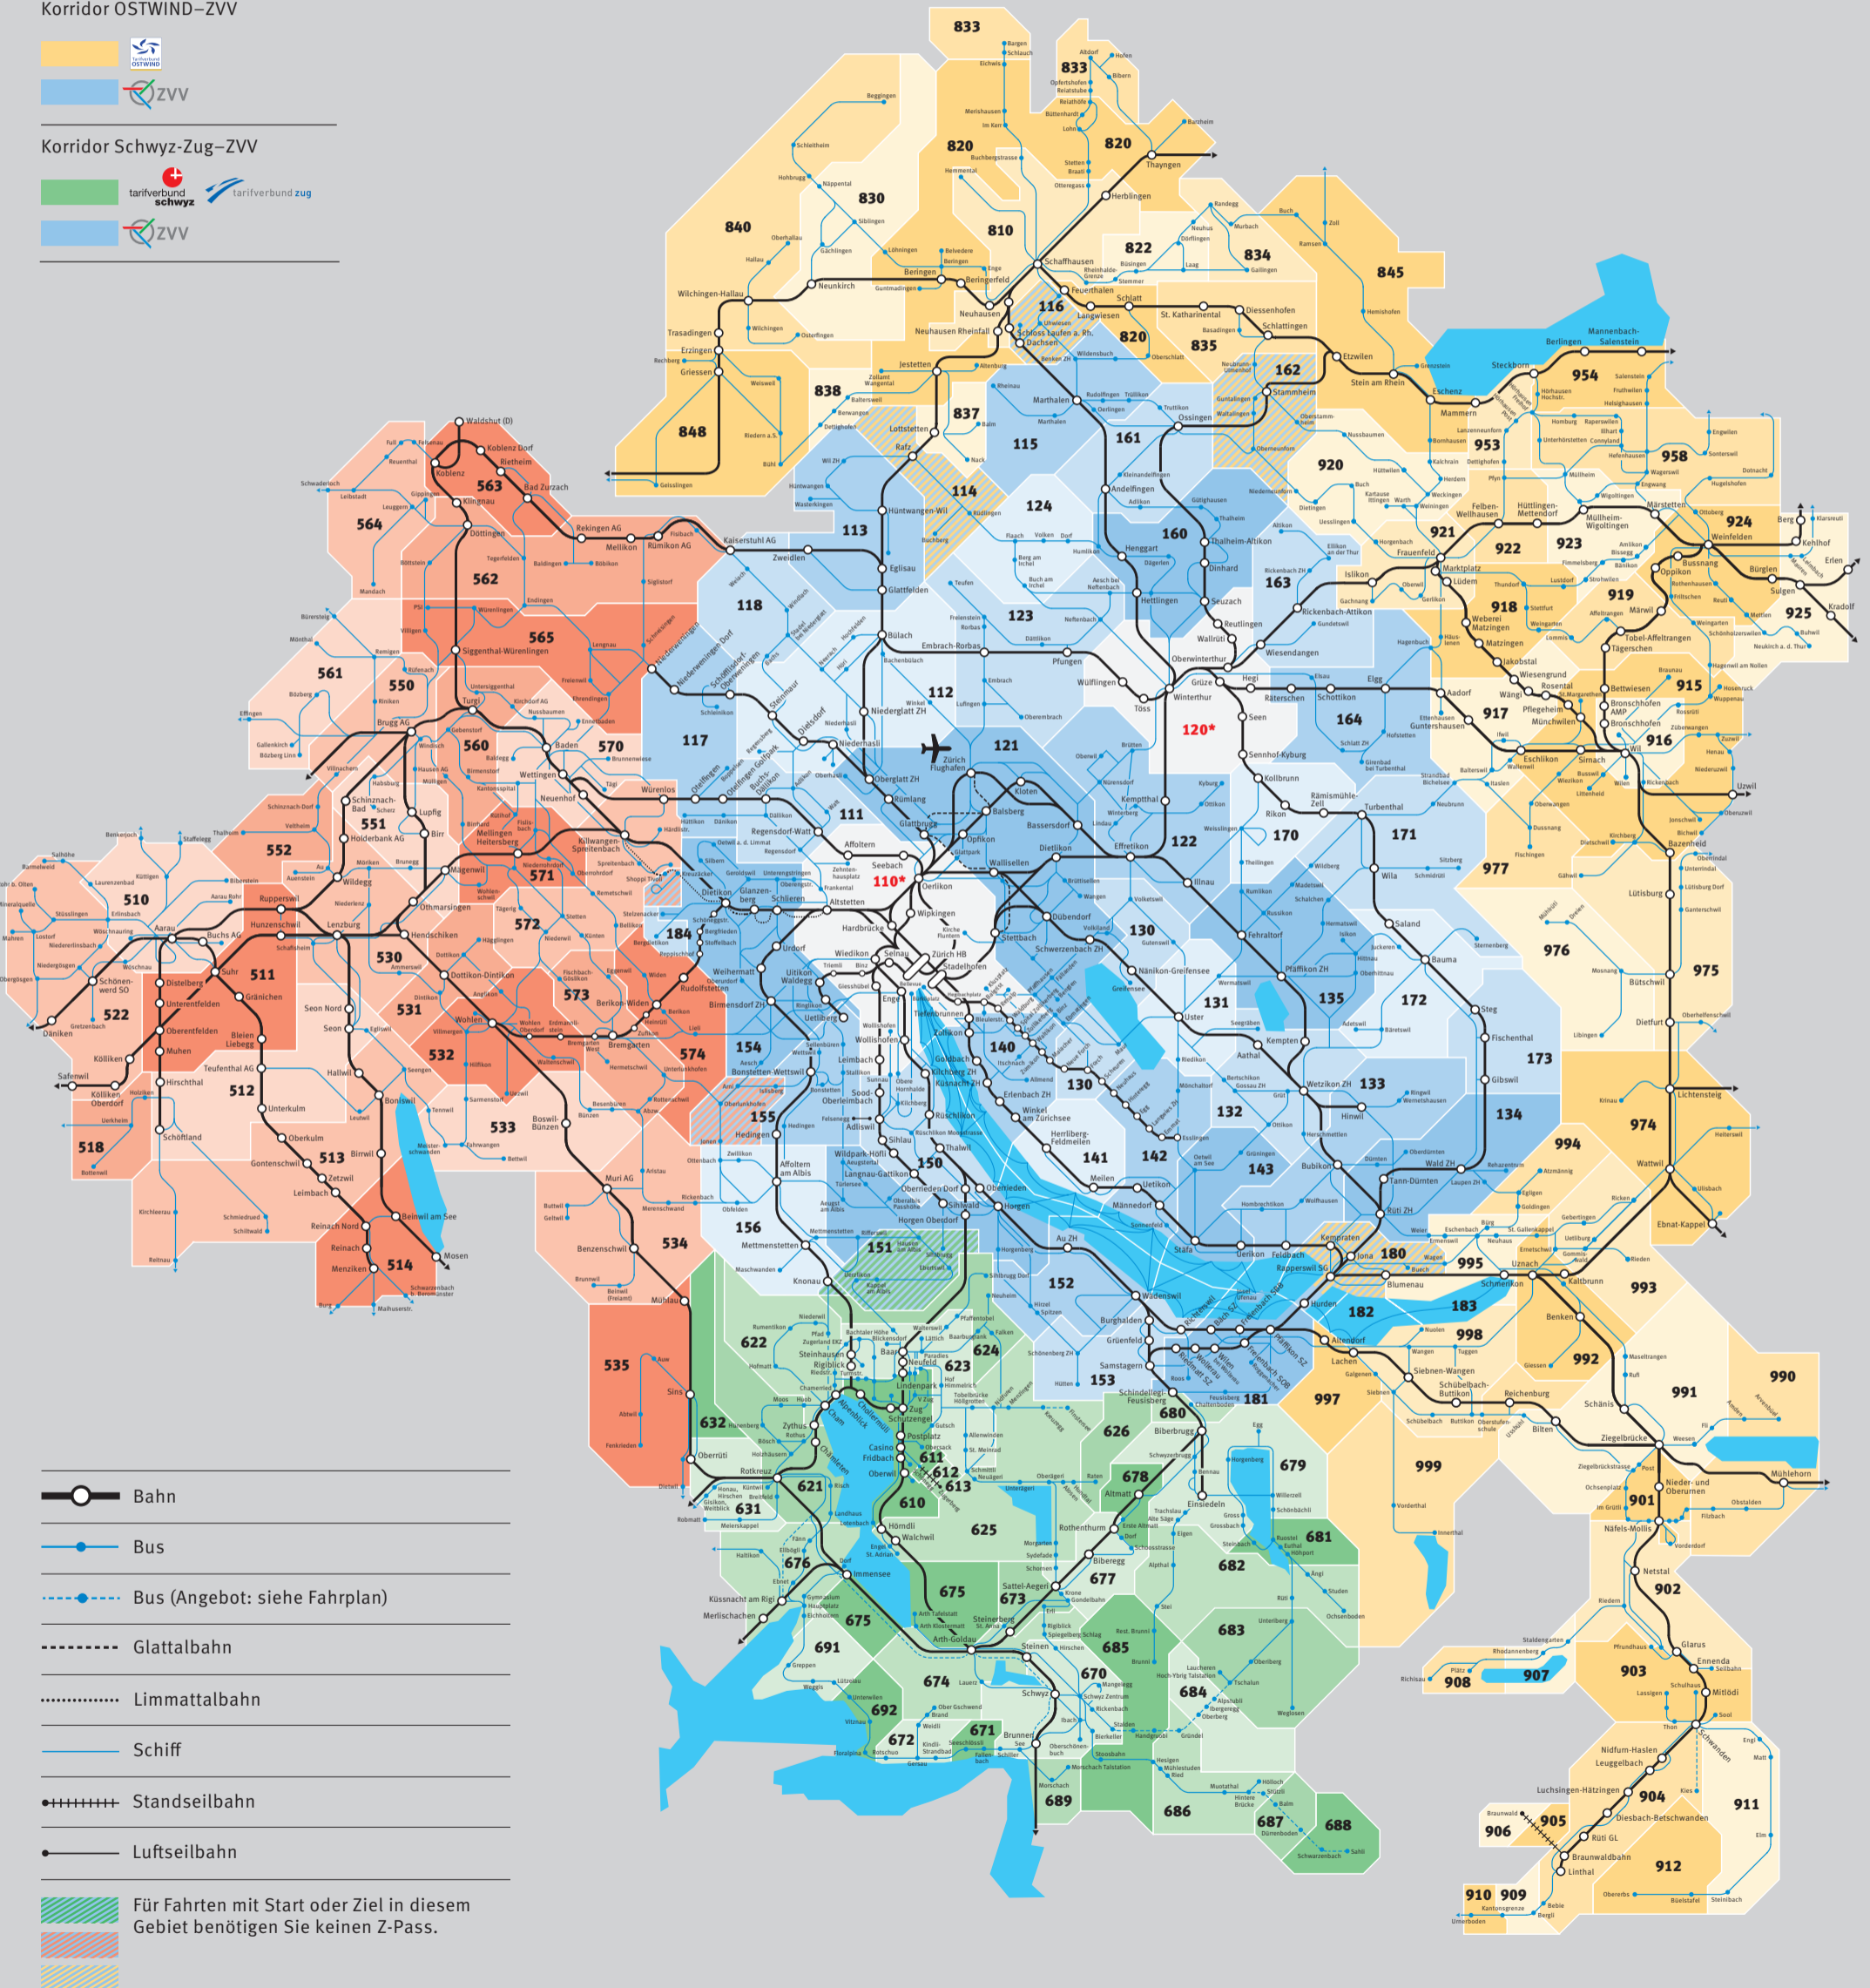

Z-Pass Zonenplan

Korridor A-Welle-ZVV

Korridor OSTWIND-ZVV

Korridor Schwyz-Zug-ZVV

- Bahn
- Bus
- Bus (Angebot: siehe Fahrplan)
- Glattalbahn
- Limmattalbahn
- Schiff
- Standseilbahn
- Luftseilbahn

Für Fahrten mit Start oder Ziel in diesem Gebiet benötigen Sie keinen Z-Pass.

110* Die Tarifzonen 110 (Stadt Zürich) und 120 (Stadt Winterthur) werden für die Preisberechnung doppelt gezählt.