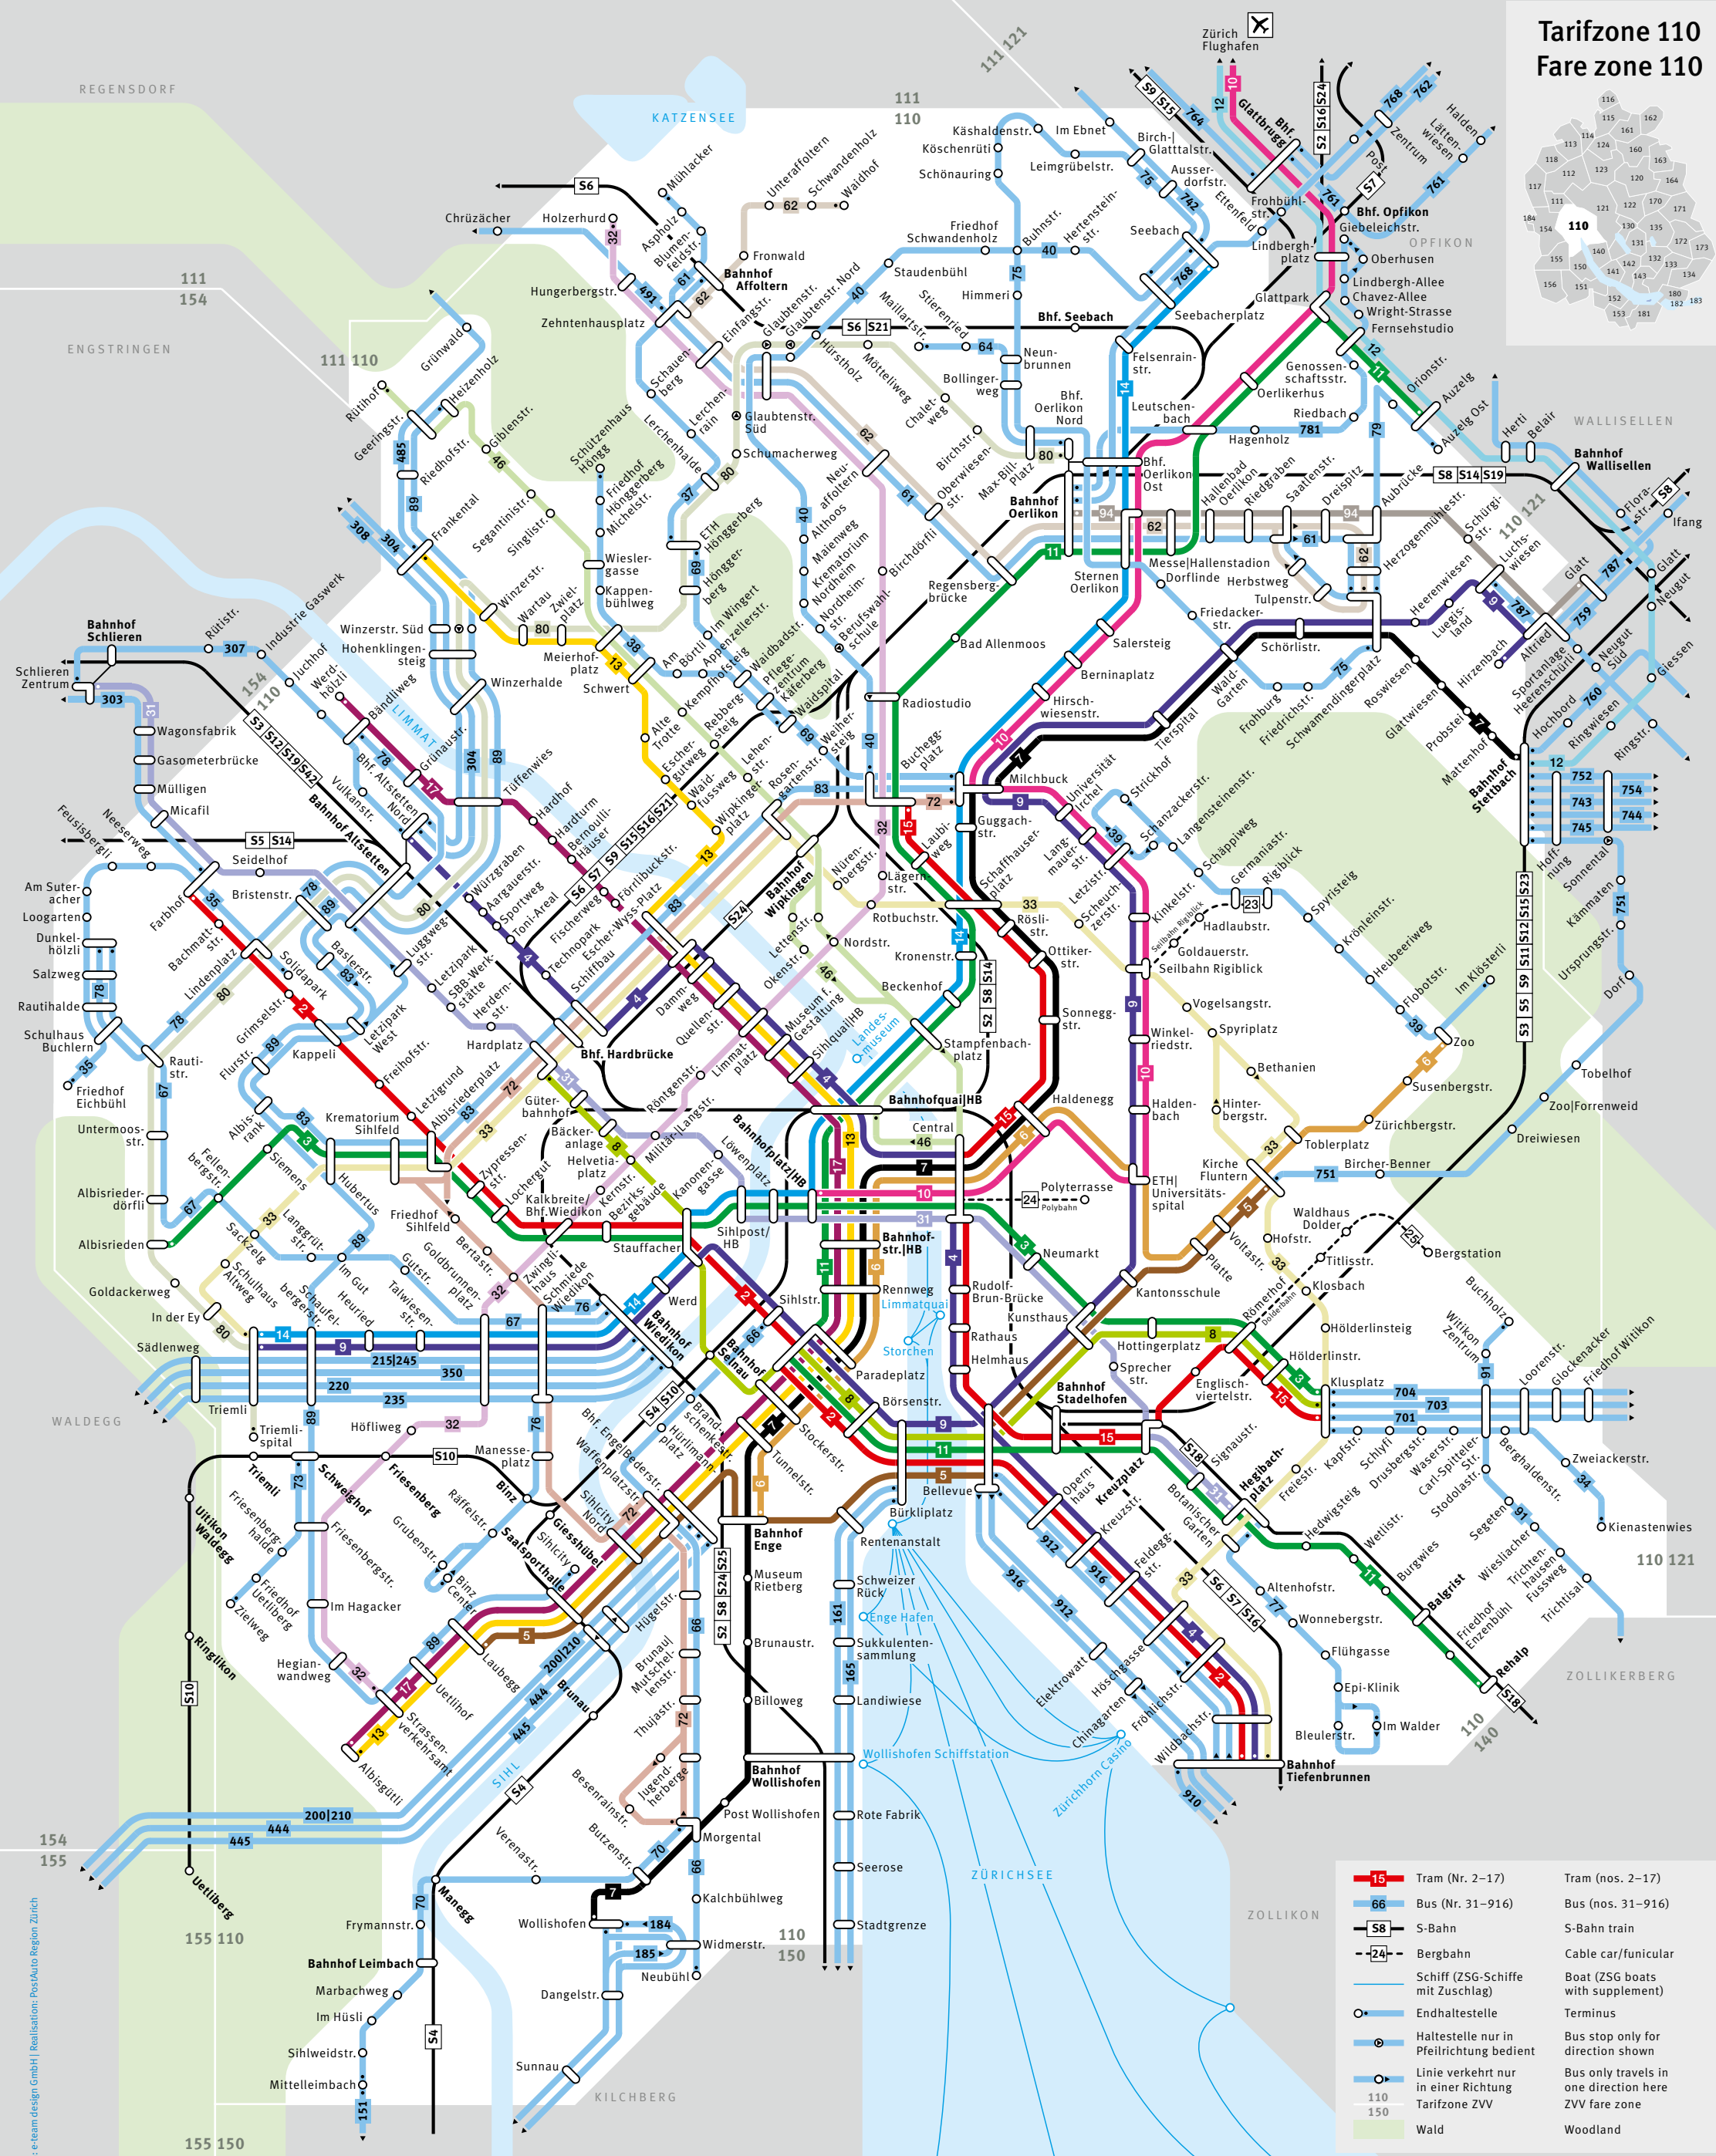

Tarifzone 110 Fare zone 110

	Tram (Nr. 2-17)	Tram (nos. 2-17)
	Bus (Nr. 31-916)	Bus (nos. 31-916)
	S-Bahn	S-Bahn train
	Bergbahn	Cable car/funicular
	Schiff (ZSG-Schiffe mit Zuschlag)	Boat (ZSG boats with supplement)
	Endhaltestelle	Terminus
	Haltestelle nur in Pfeilrichtung bedient	Bus stop only for direction shown
	Linie verkehrt nur in einer Richtung	Bus only travels in one direction here
	Tarifzone ZVV	ZVV fare zone
	Wald	Woodland