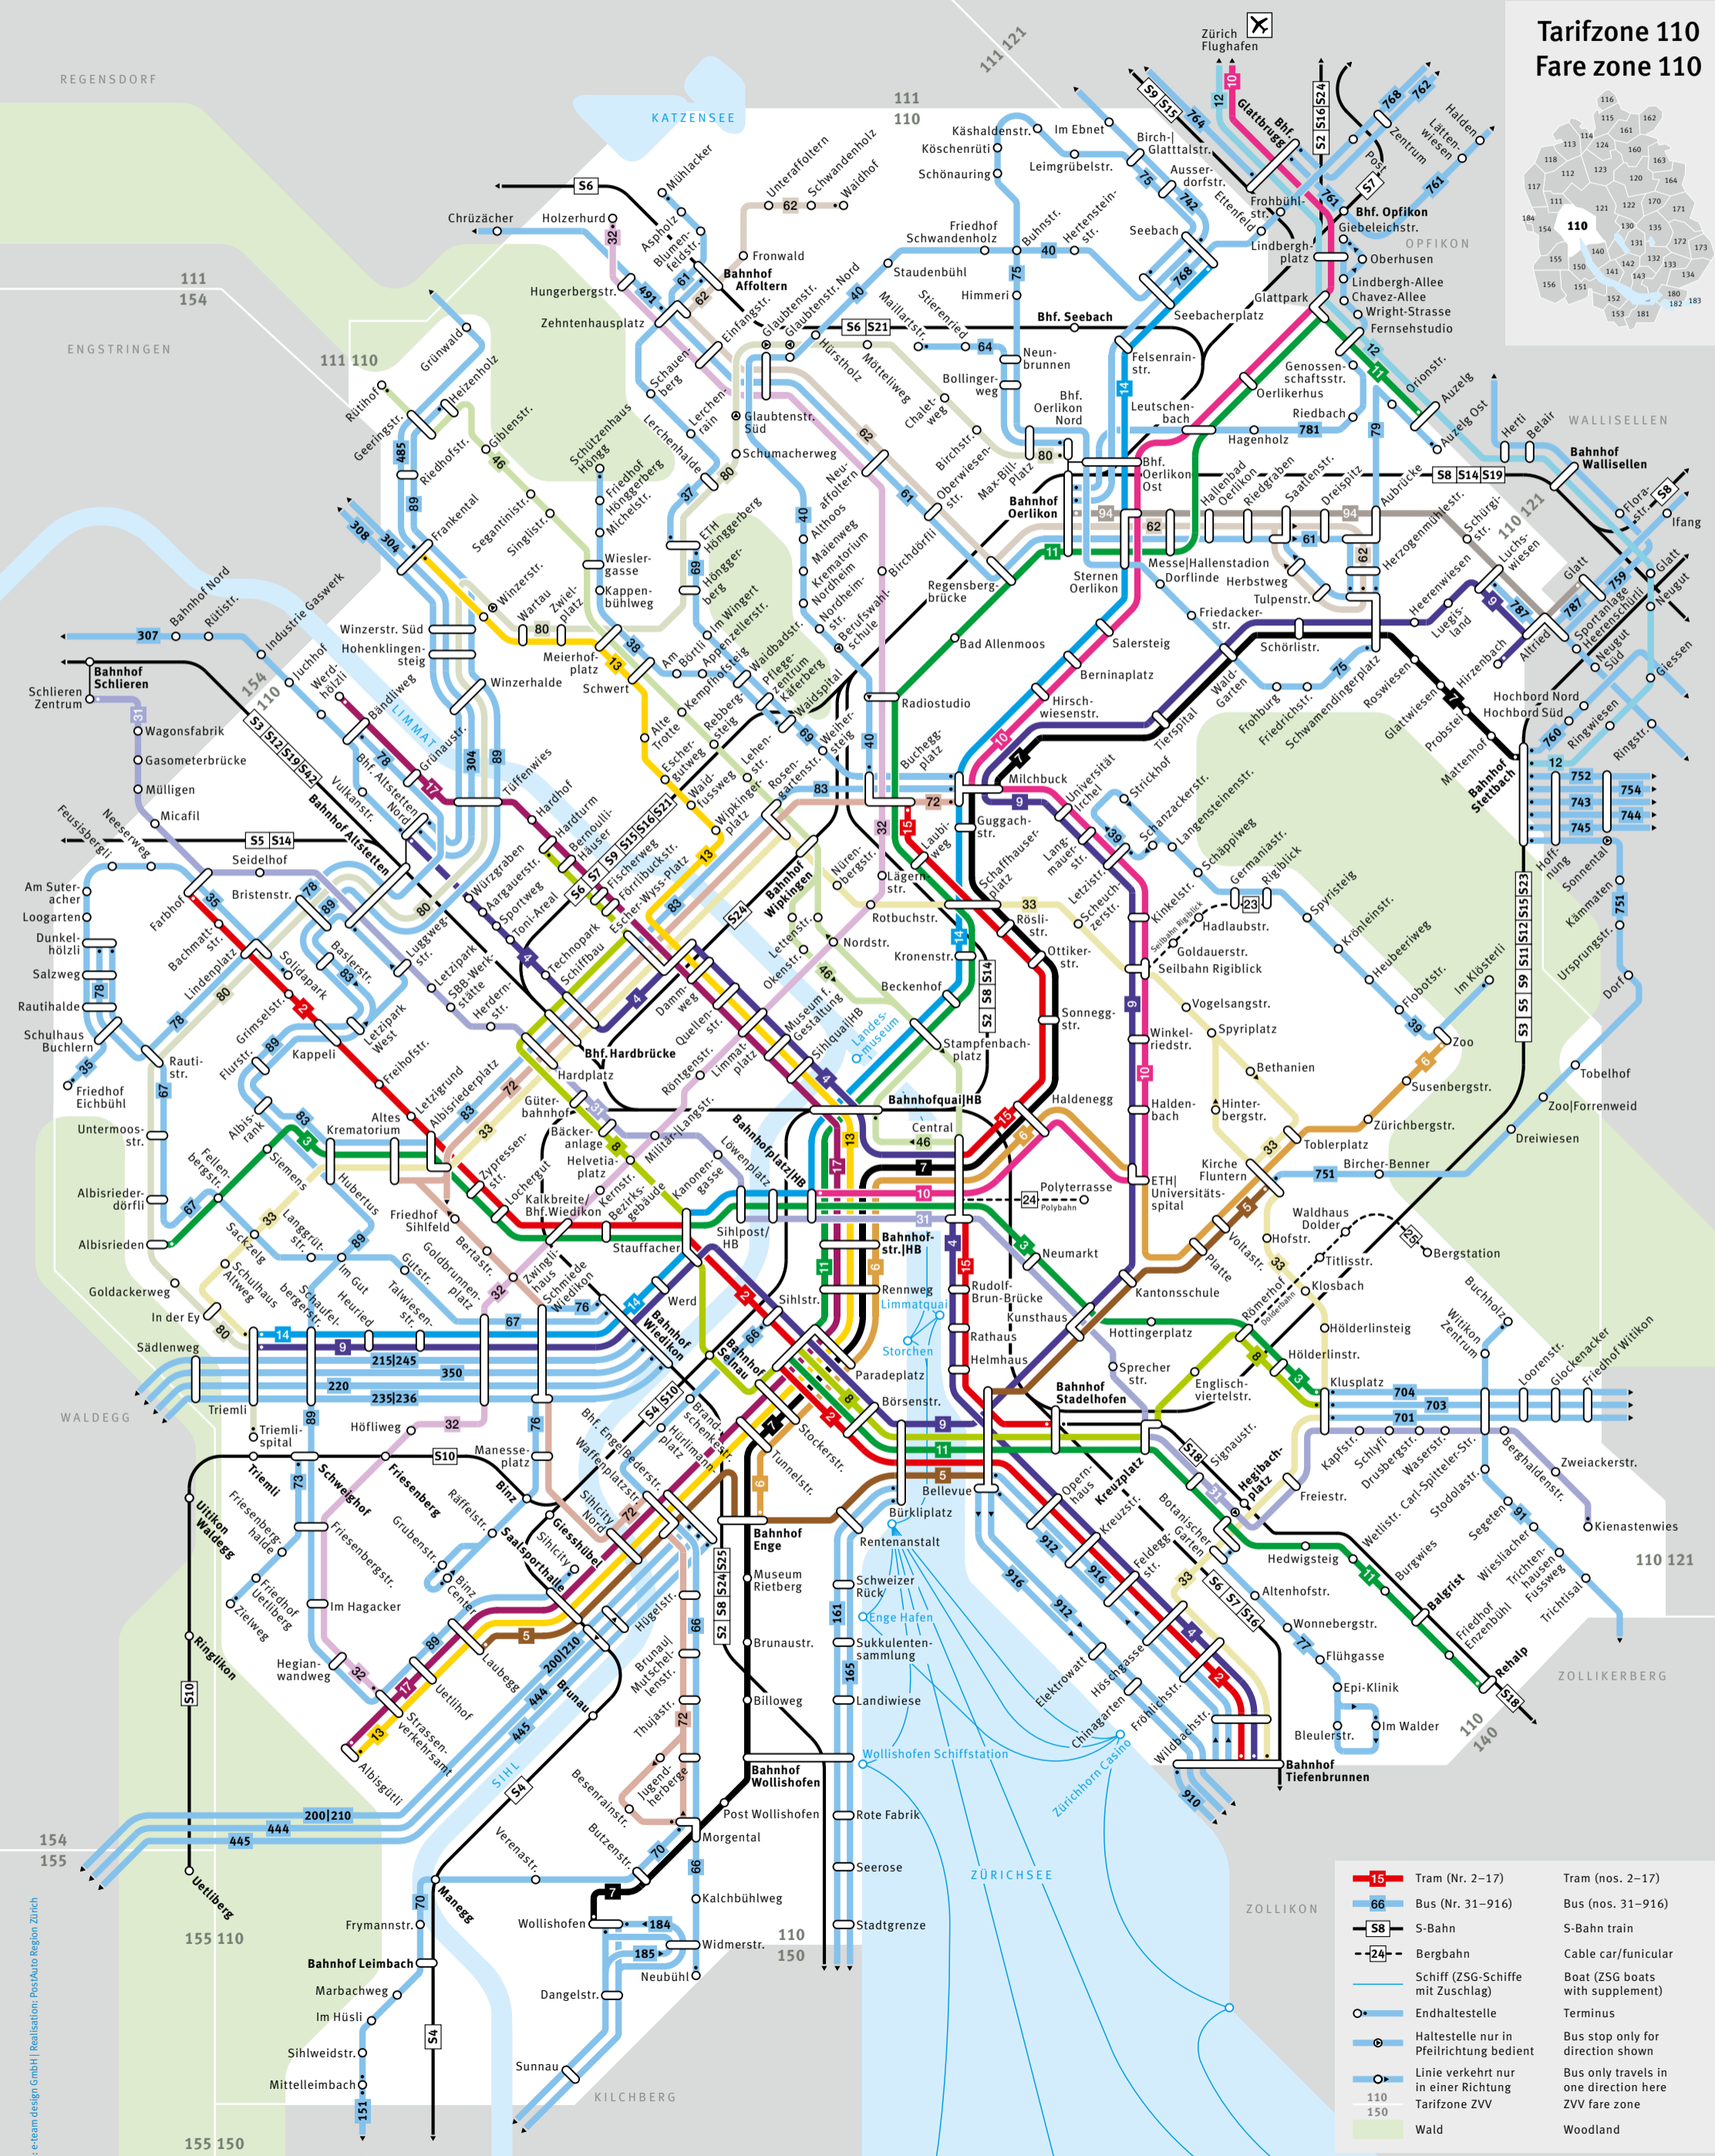

## Tarifzone 110 Fare zone 110

	Tram (Nr. 2-17)	Tram (nos. 2-17)
	Bus (Nr. 31-916)	Bus (nos. 31-916)
	S-Bahn train	S-Bahn train
	Bergbahn	Cable car/funicular
	Schiff (ZSG-Schiffe mit Zuschlag)	Boat (ZSG boats with supplement)
	Endhaltestelle	Terminus
	Haltestelle nur in Pfeilrichtung bedient	Bus stop only for direction shown
	Linie verkehrt nur in einer Richtung	Bus only travels in one direction here
	110	Tarifzone ZVV
	150	Wald