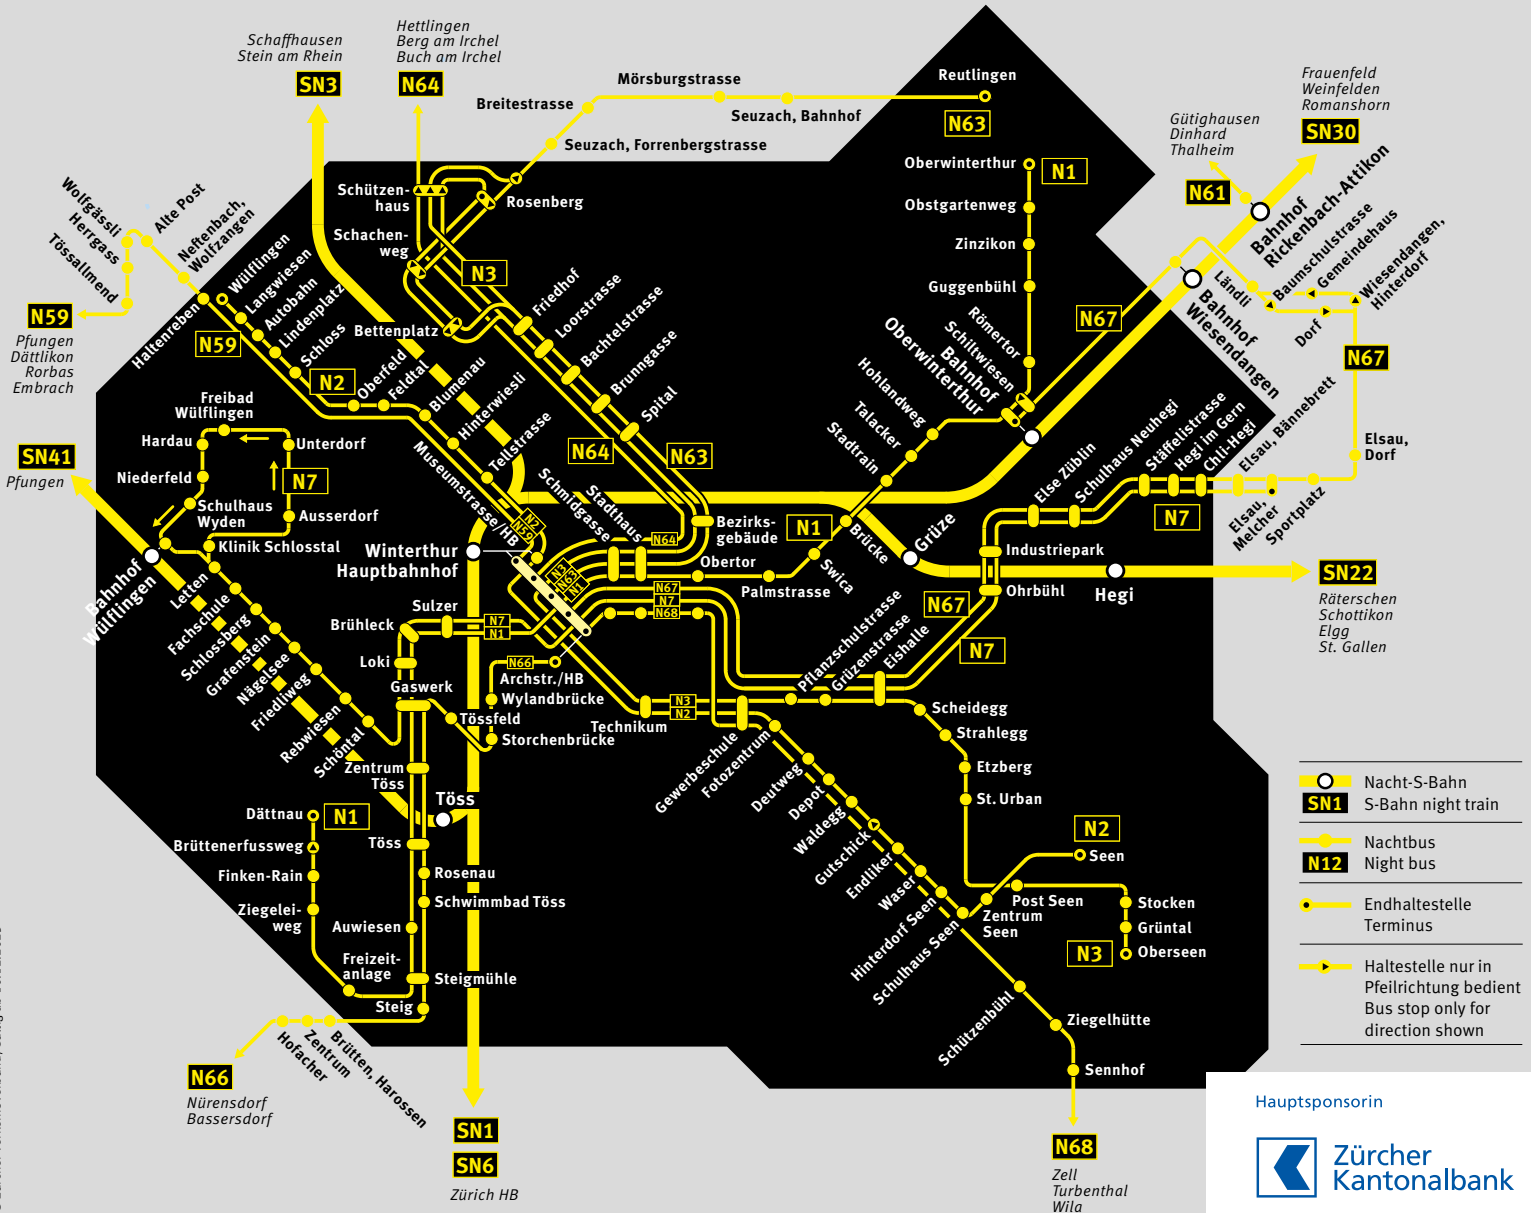

# Nachtnetz Stadt Winterthur

# Nighttime network Winterthur City

- Nacht-S-Bahn
- S-Bahn night train
- Nachtbus
- Night bus
- Endhaltestelle
- Terminus
- Haltestelle nur in Pfeilrichtung bedient
- Bus stop only for direction shown