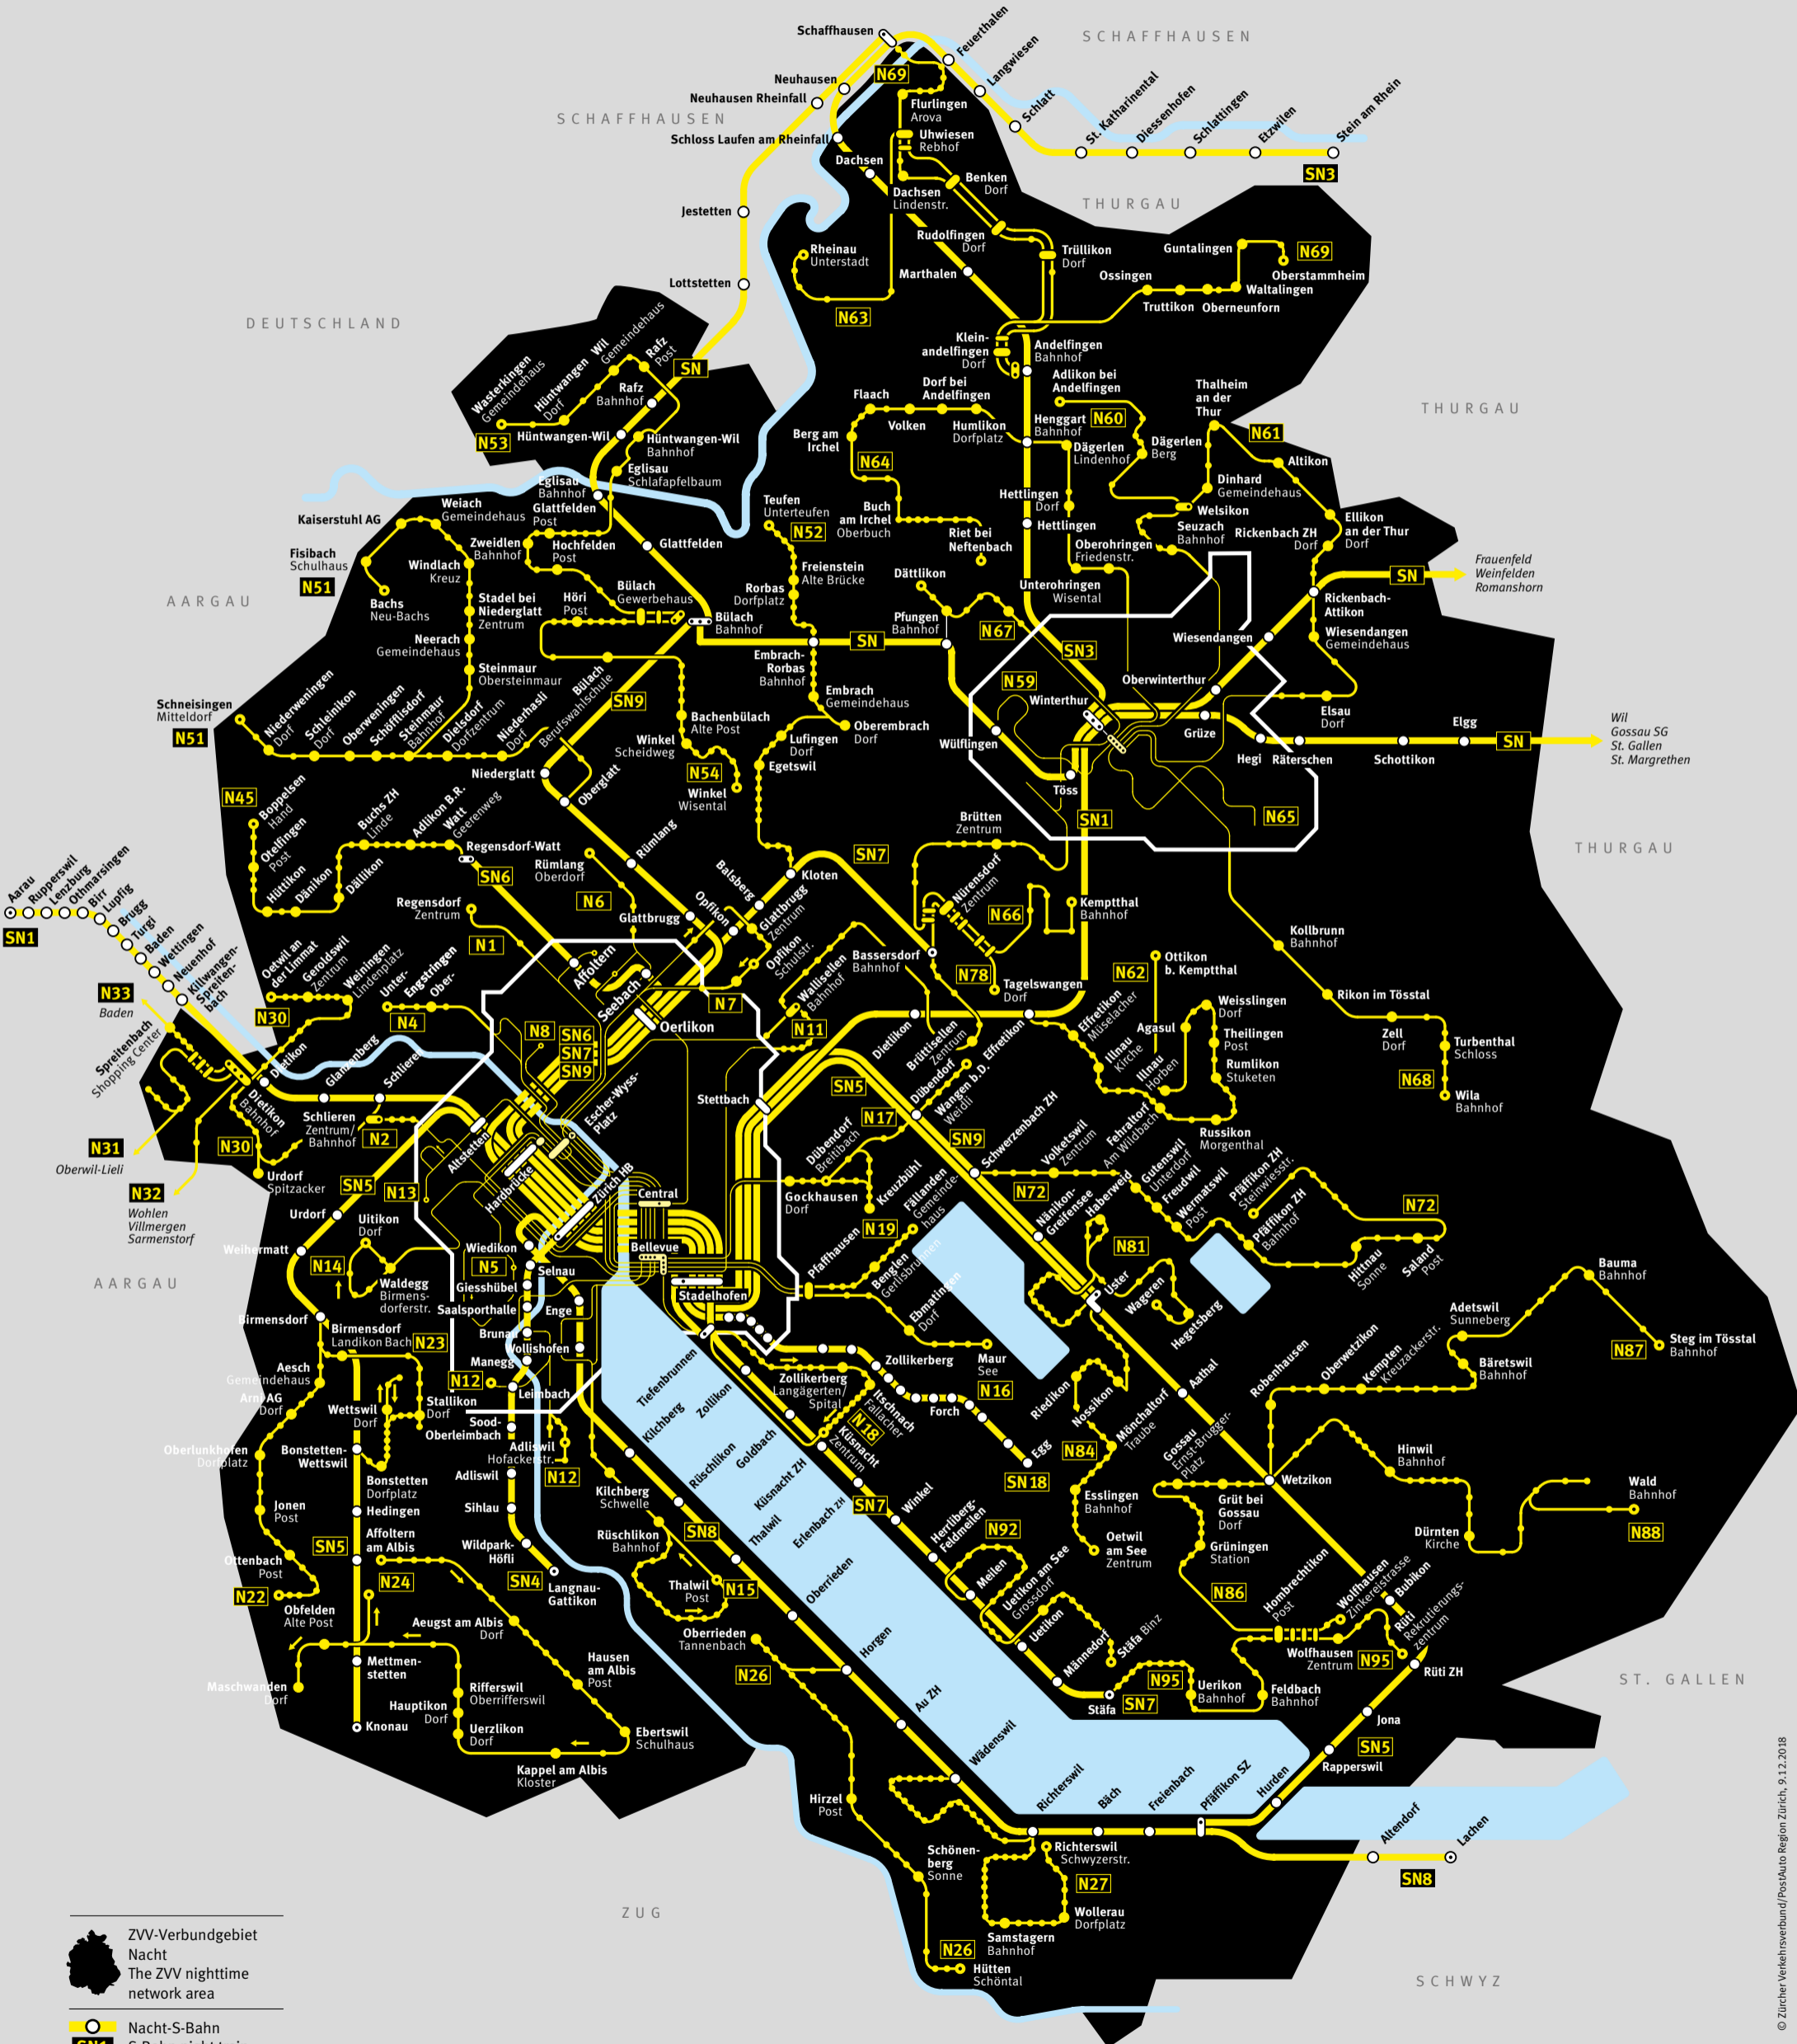

ZVV Nachtnetz | an Wochenenden

Nighttime network | at weekends

Nachzuschlag lösen
 Mit der ZVV-Ticket-App,
 SMS «NZ» an 988 (CHF 5.-/SMS)
 oder am Ticketautomaten.

- ZVV-Verbundgebiet
- Nacht
- The ZVV nighttime network area
- Nacht-S-Bahn
- S-Bahn night train
- Nachtbus
- Night bus
- Teilbetrieb
- Limited service
- Endhaltestelle
- Terminus