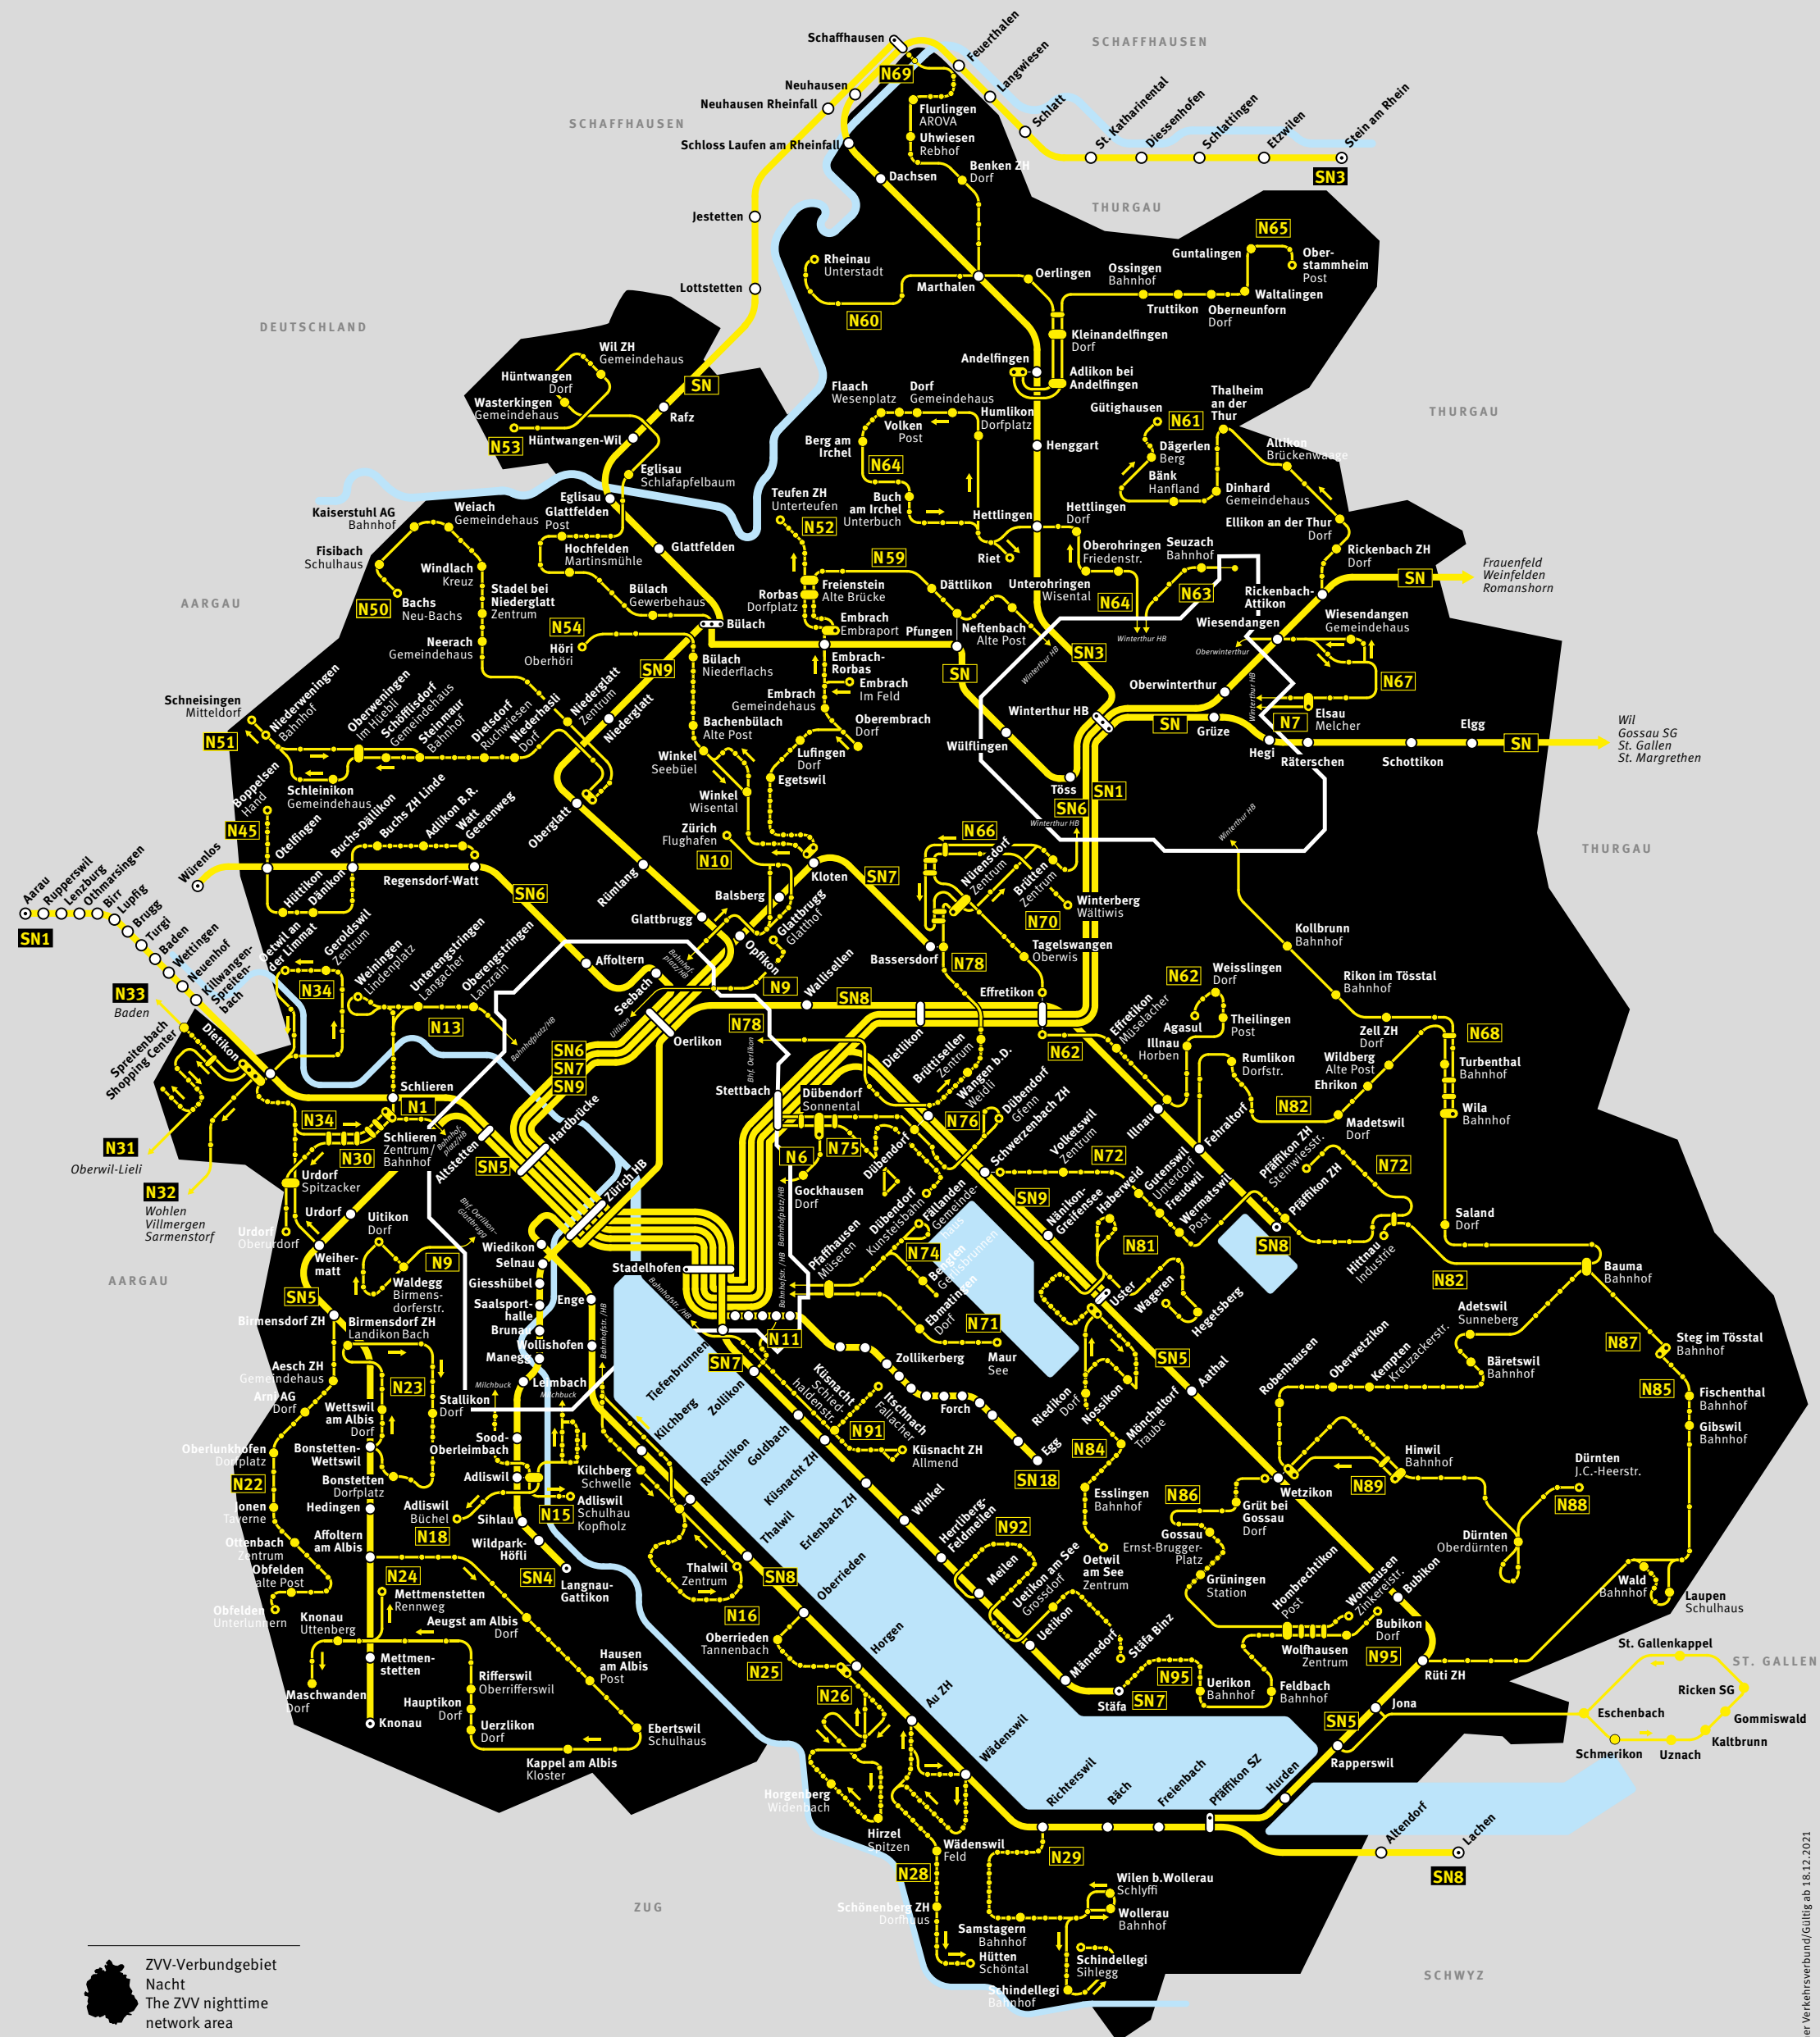

# ZVV Nachtnetz | an Wochenenden

# Nighttime network | at weekends

- ZVV-Verbundgebiet Nacht
- The ZVV nighttime network area
- Nacht-S-Bahn
- S-Bahn night train
- Nachtbus
- Night bus
- Teilbetrieb
- Limited service
- Endhaltestelle
- Terminus