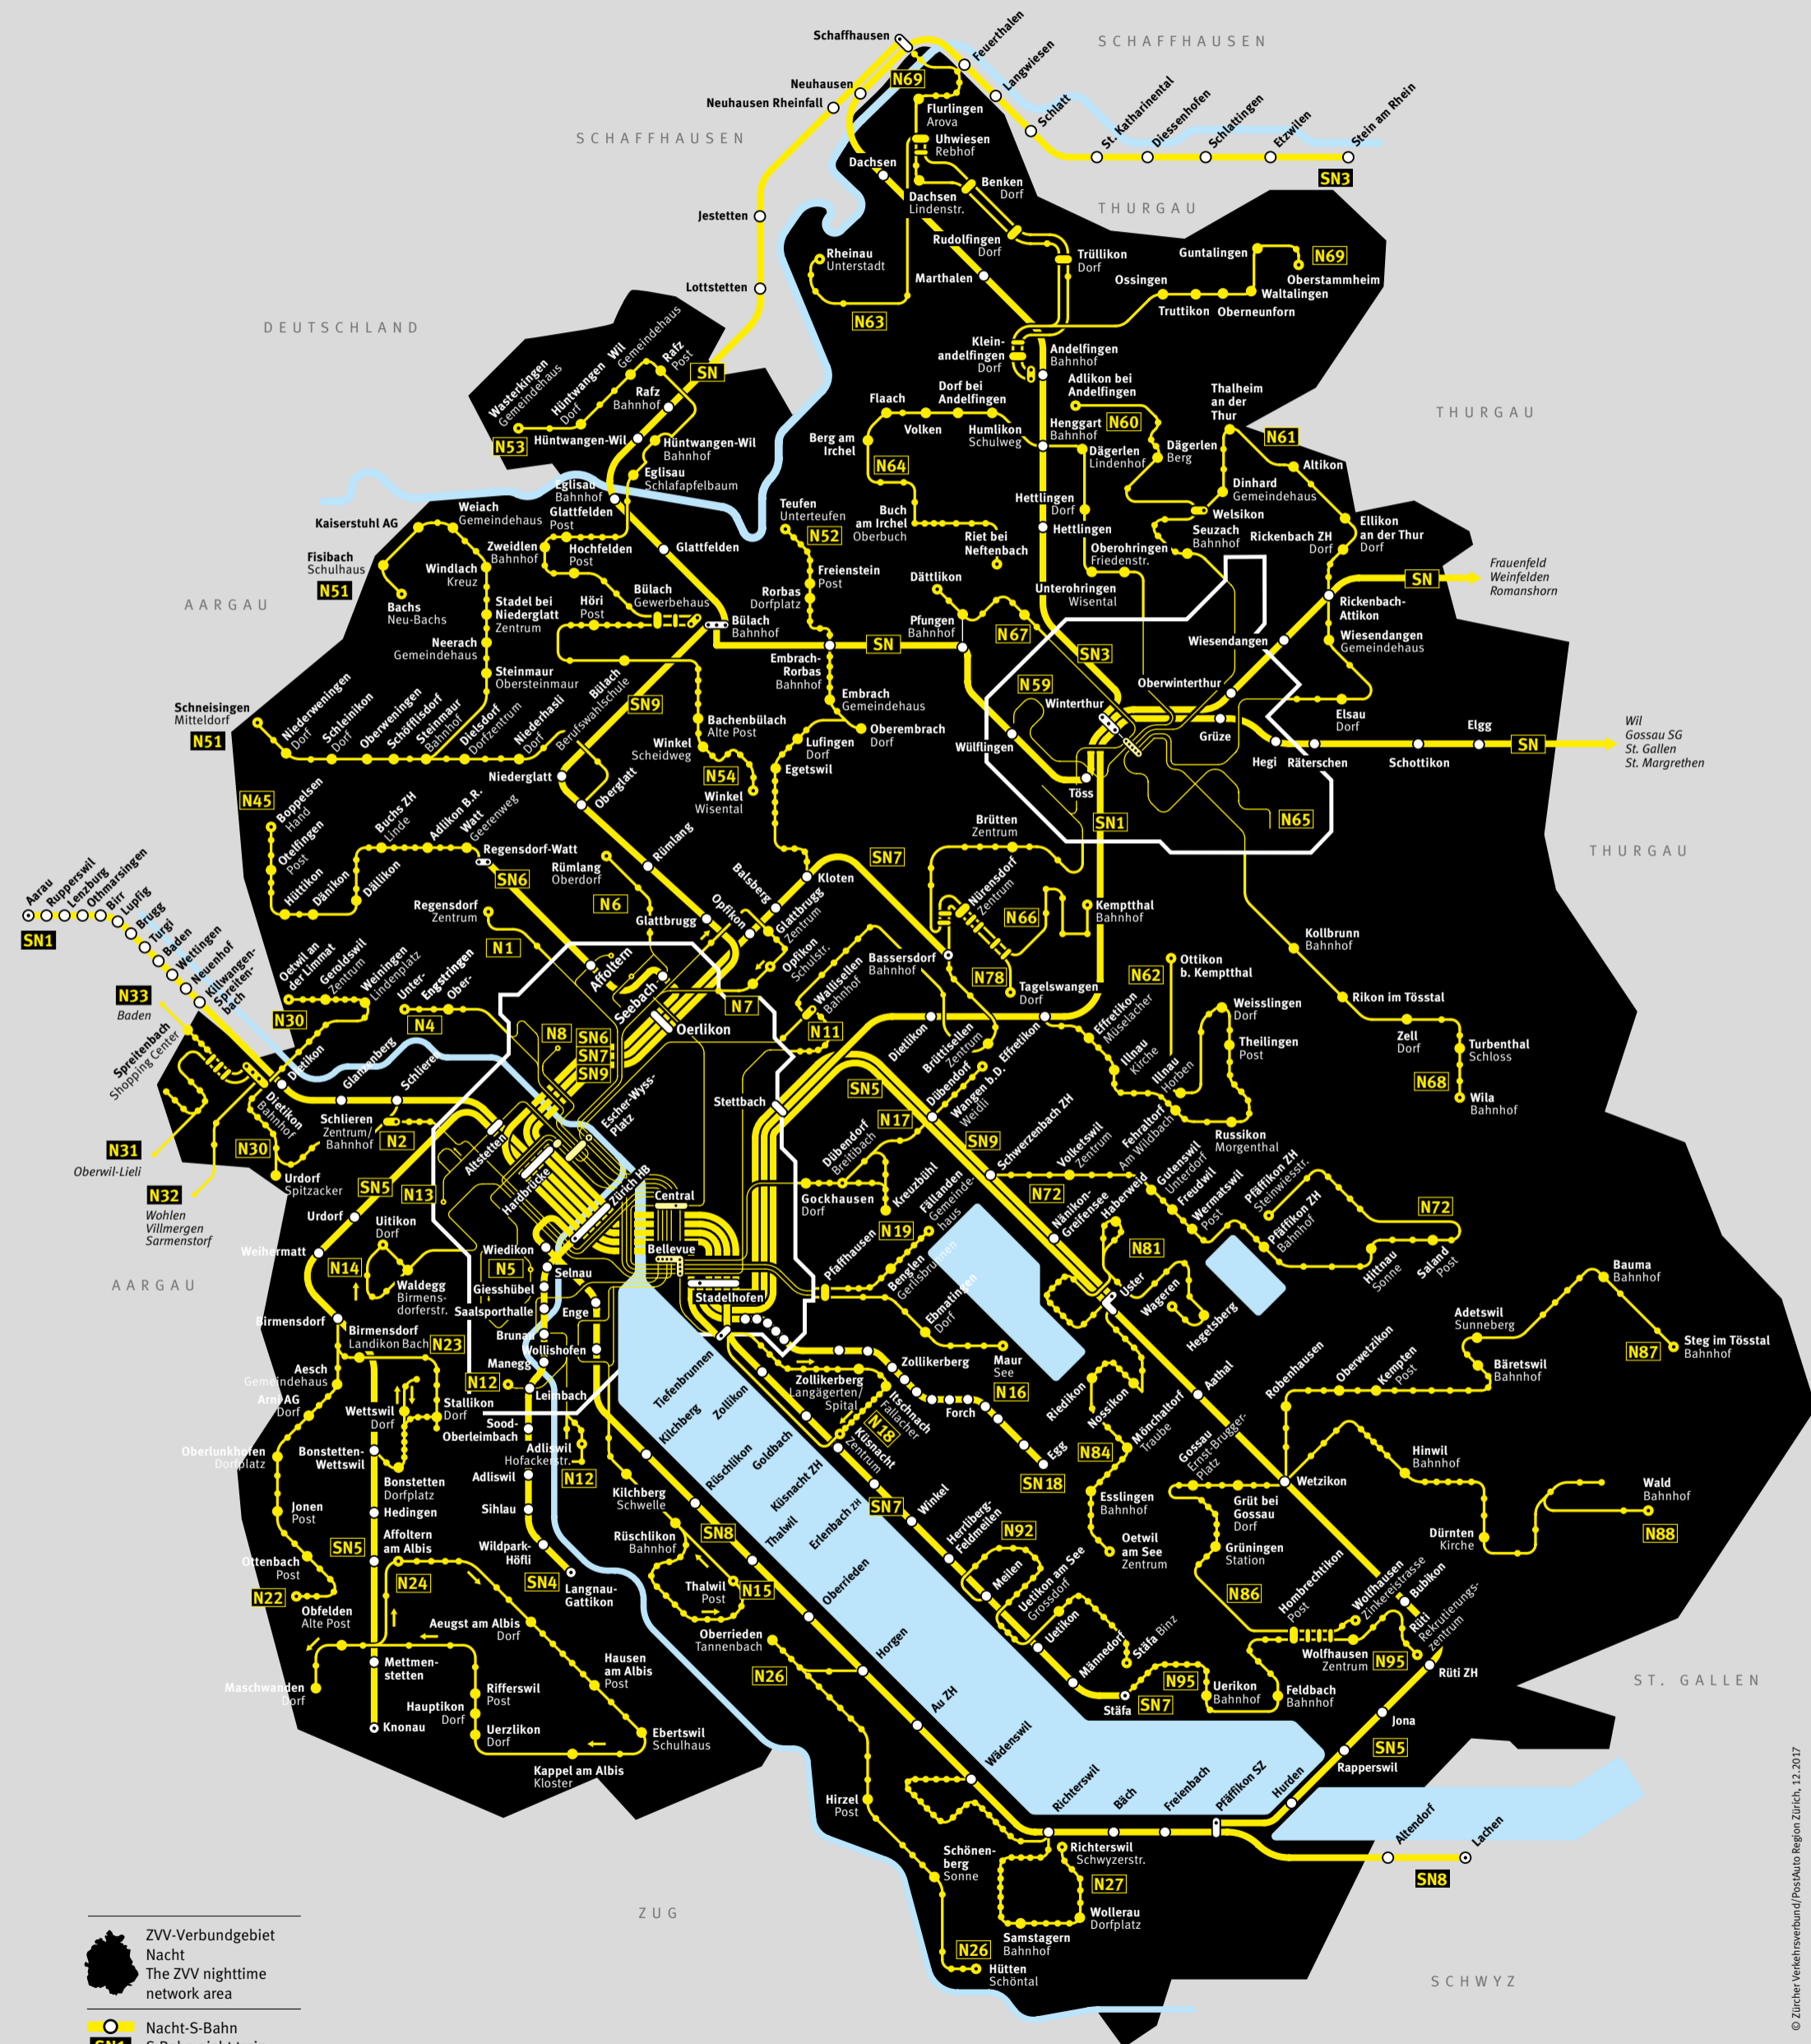

ZVV Nachtnetz | an Wochenenden

Nighttime network | at weekends

Nachtzuschlag lösen
Mit der ZVV-Ticket-App,
SMS «NZ» an 988 (CHF 5.-/SMS)
oder am Ticketautomaten.

- ZVV-Verbundgebiet
- Nacht
- The ZVV nighttime network area
- Nacht-S-Bahn
- S-Bahn night train
- Nachtbus
- Night bus
- Teilbetrieb
- Limited service
- Endhaltestelle
- Terminus

Hauptsponsorin

Zürcher Kantonalbank