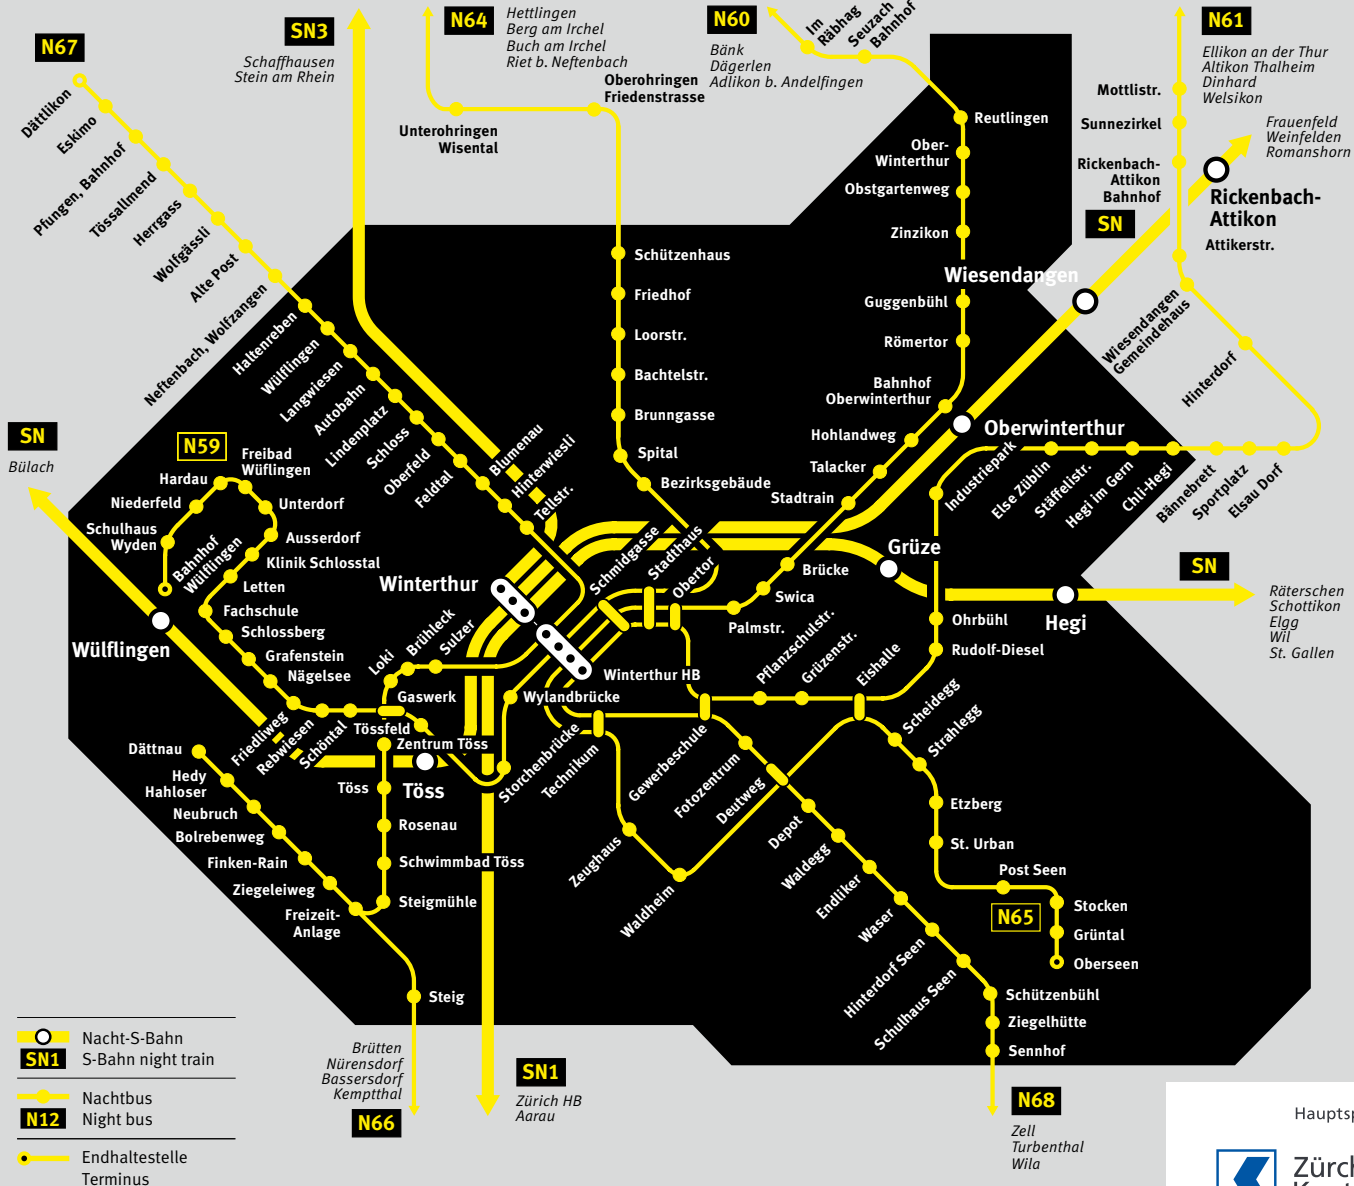

ZVV

Nachtnetz Stadt Winterthur Nighttime network Winterthur City

Nachtzuschlag lösen
Mit der ZVV-Ticket-App,
SMS eHZ* an 968 (CHF 5.-/SMS)
oder am Ticketautomaten.

Hauptsponsorin