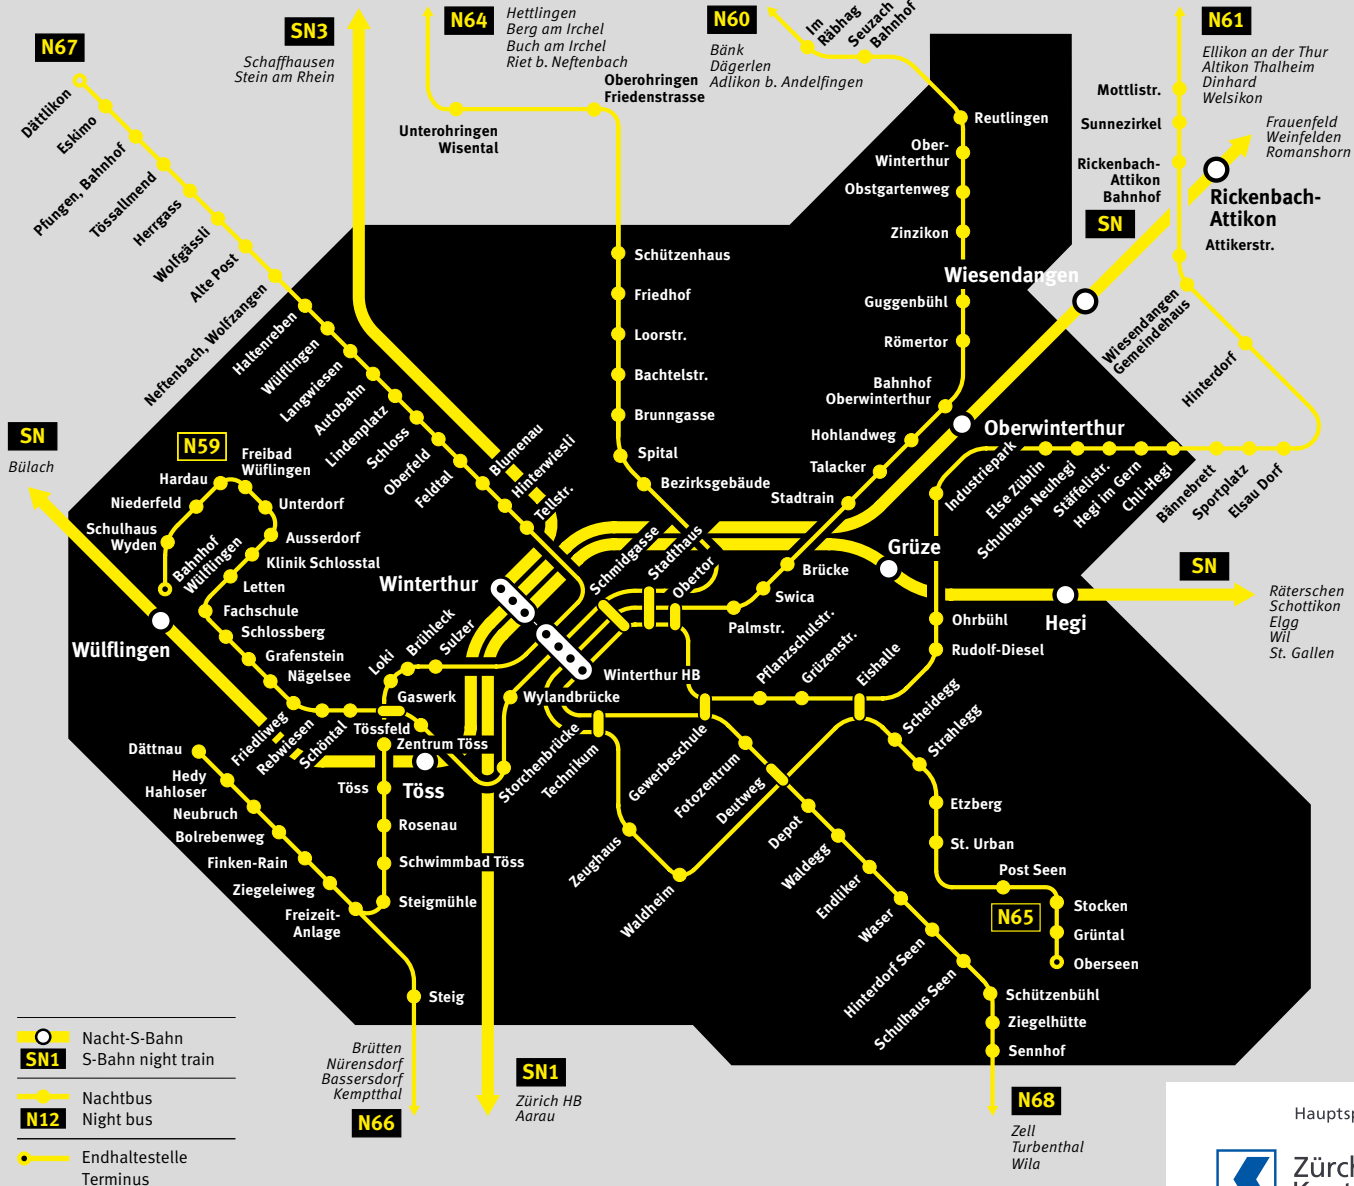

ZVV

Nachtnetz Stadt Winterthur Nighttime network Winterthur City

Nachtzuschlag lösen
Mit der ZVV-Ticket-App,
SMS eHZ* an 968 (CHF 5.-/SMS)
oder am Ticketautomaten.

Hauptsponsorin