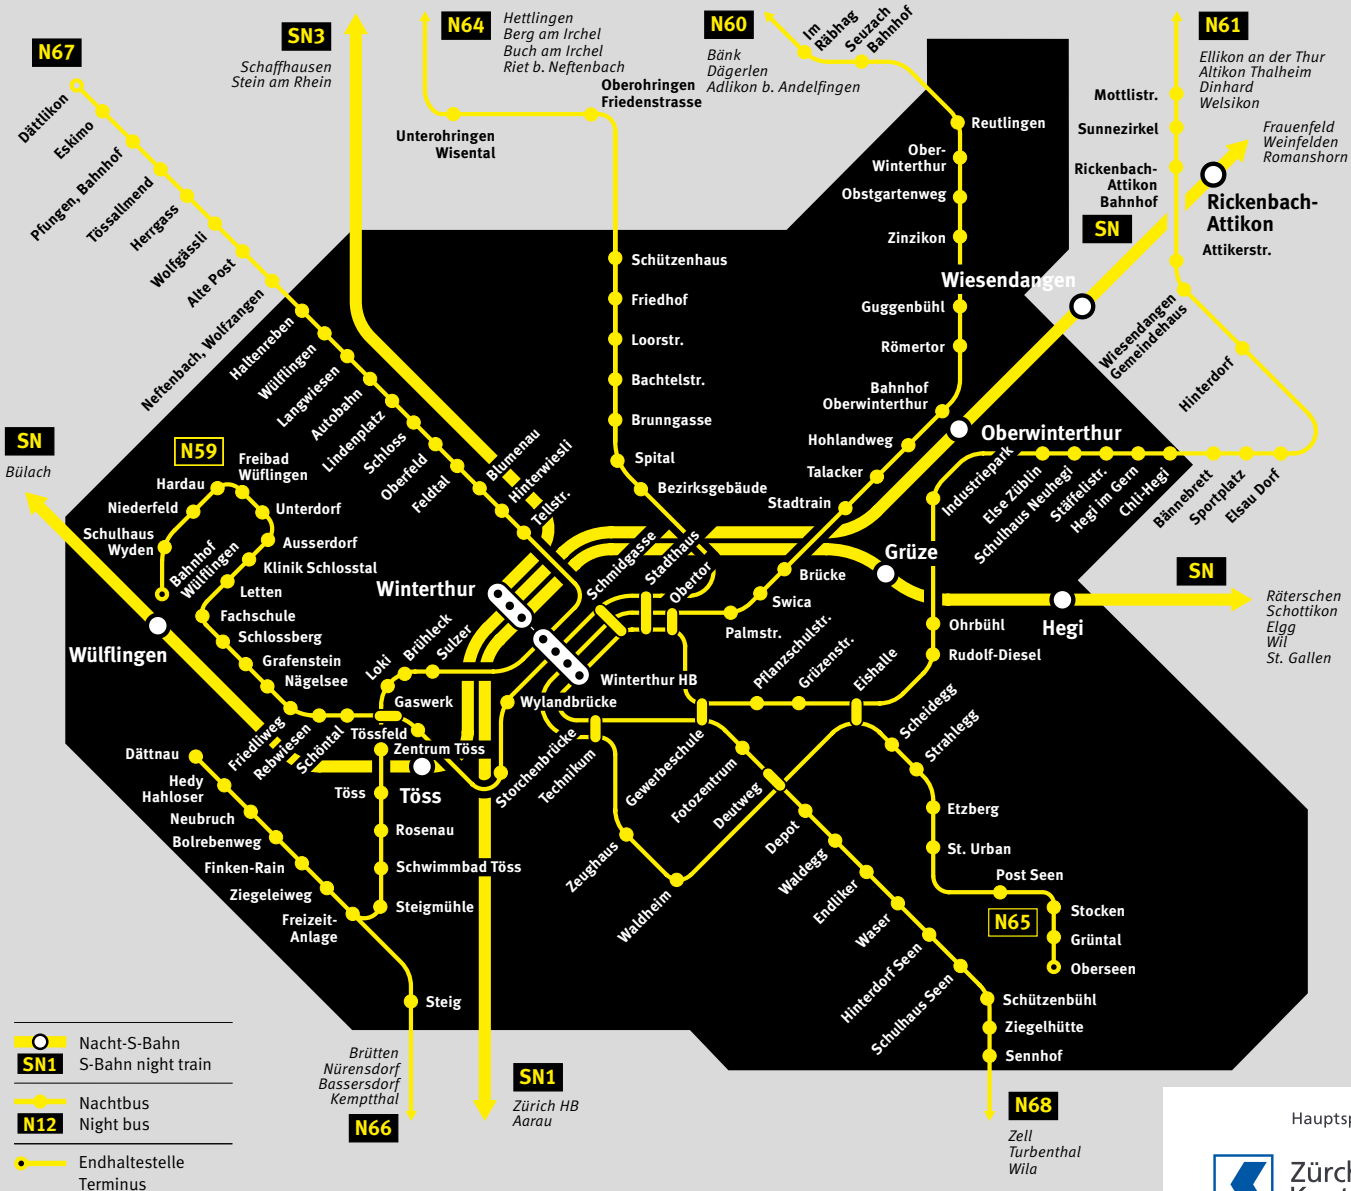

ZVV

Nachtnetz Stadt Winterthur

Nighttime network Winterthur City

Nachtzuschlag lösen
Mit der ZVV-Ticket-App,
SMS eHZ* an 968 (CHF 5.-/SMS)
oder am Ticketautomaten.

Hauptsponsorin