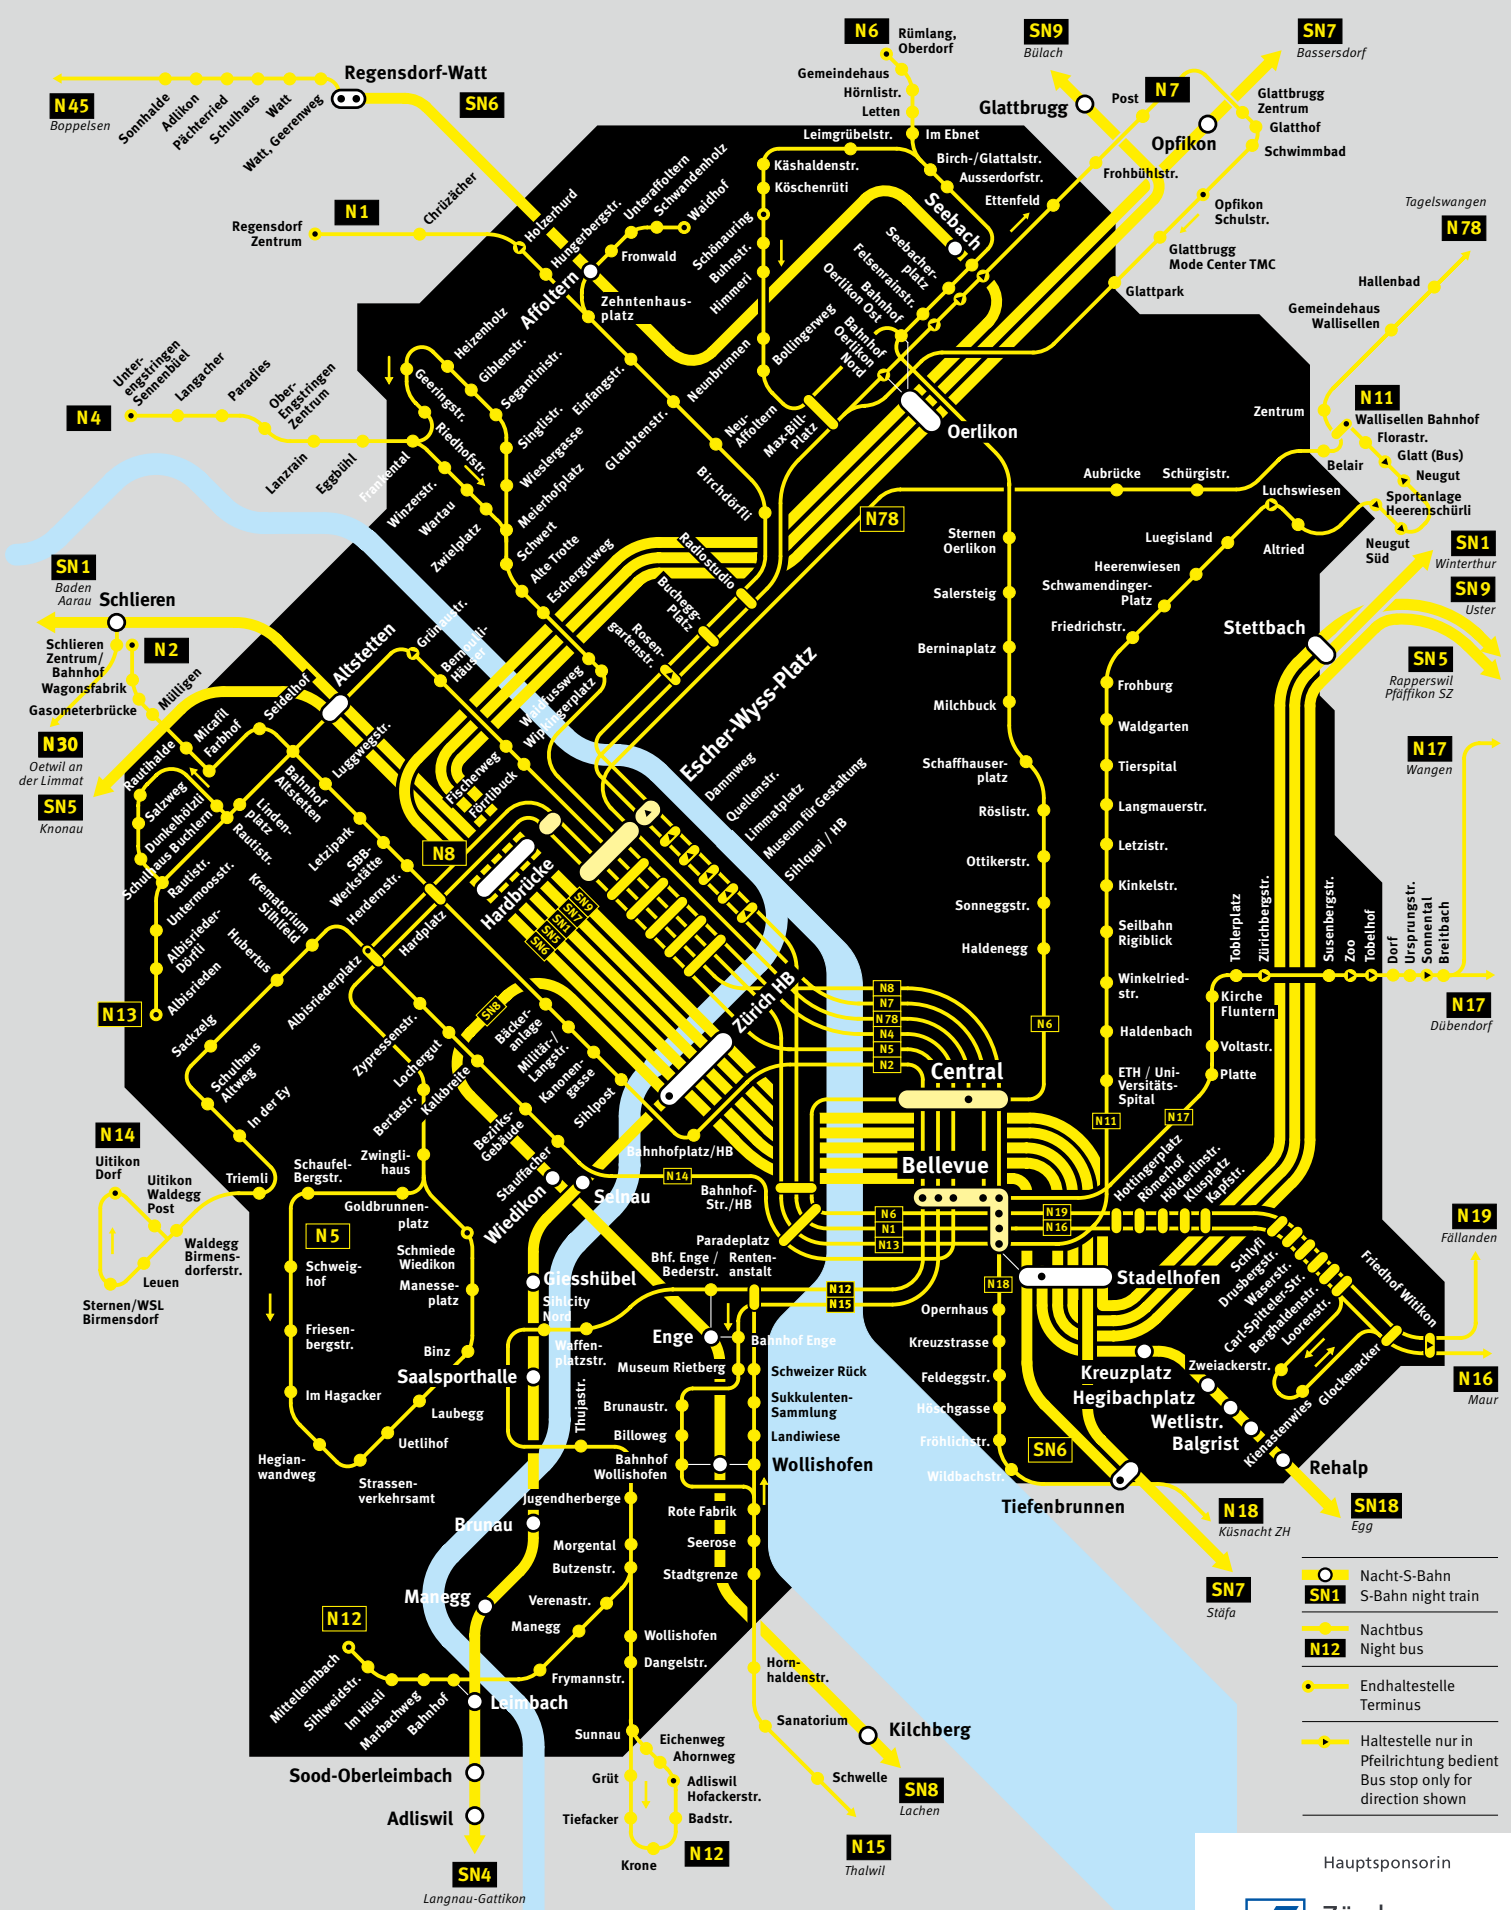

Nachtnetz Stadt Zürich Nighttime network Zurich City

Nachtzuschlag lösen
Mit der ZVV-Ticket-App,
SMS an Zs an 988 (CHF 5.-/SMS)
oder am Ticketautomaten.

- Nacht-S-Bahn
- S-Bahn night train
- Nachtbus
- Night bus
- Endhaltestelle
- Terminus
- Haltestelle nur in Pfeilrichtung bedient
- Bus stop only for direction shown