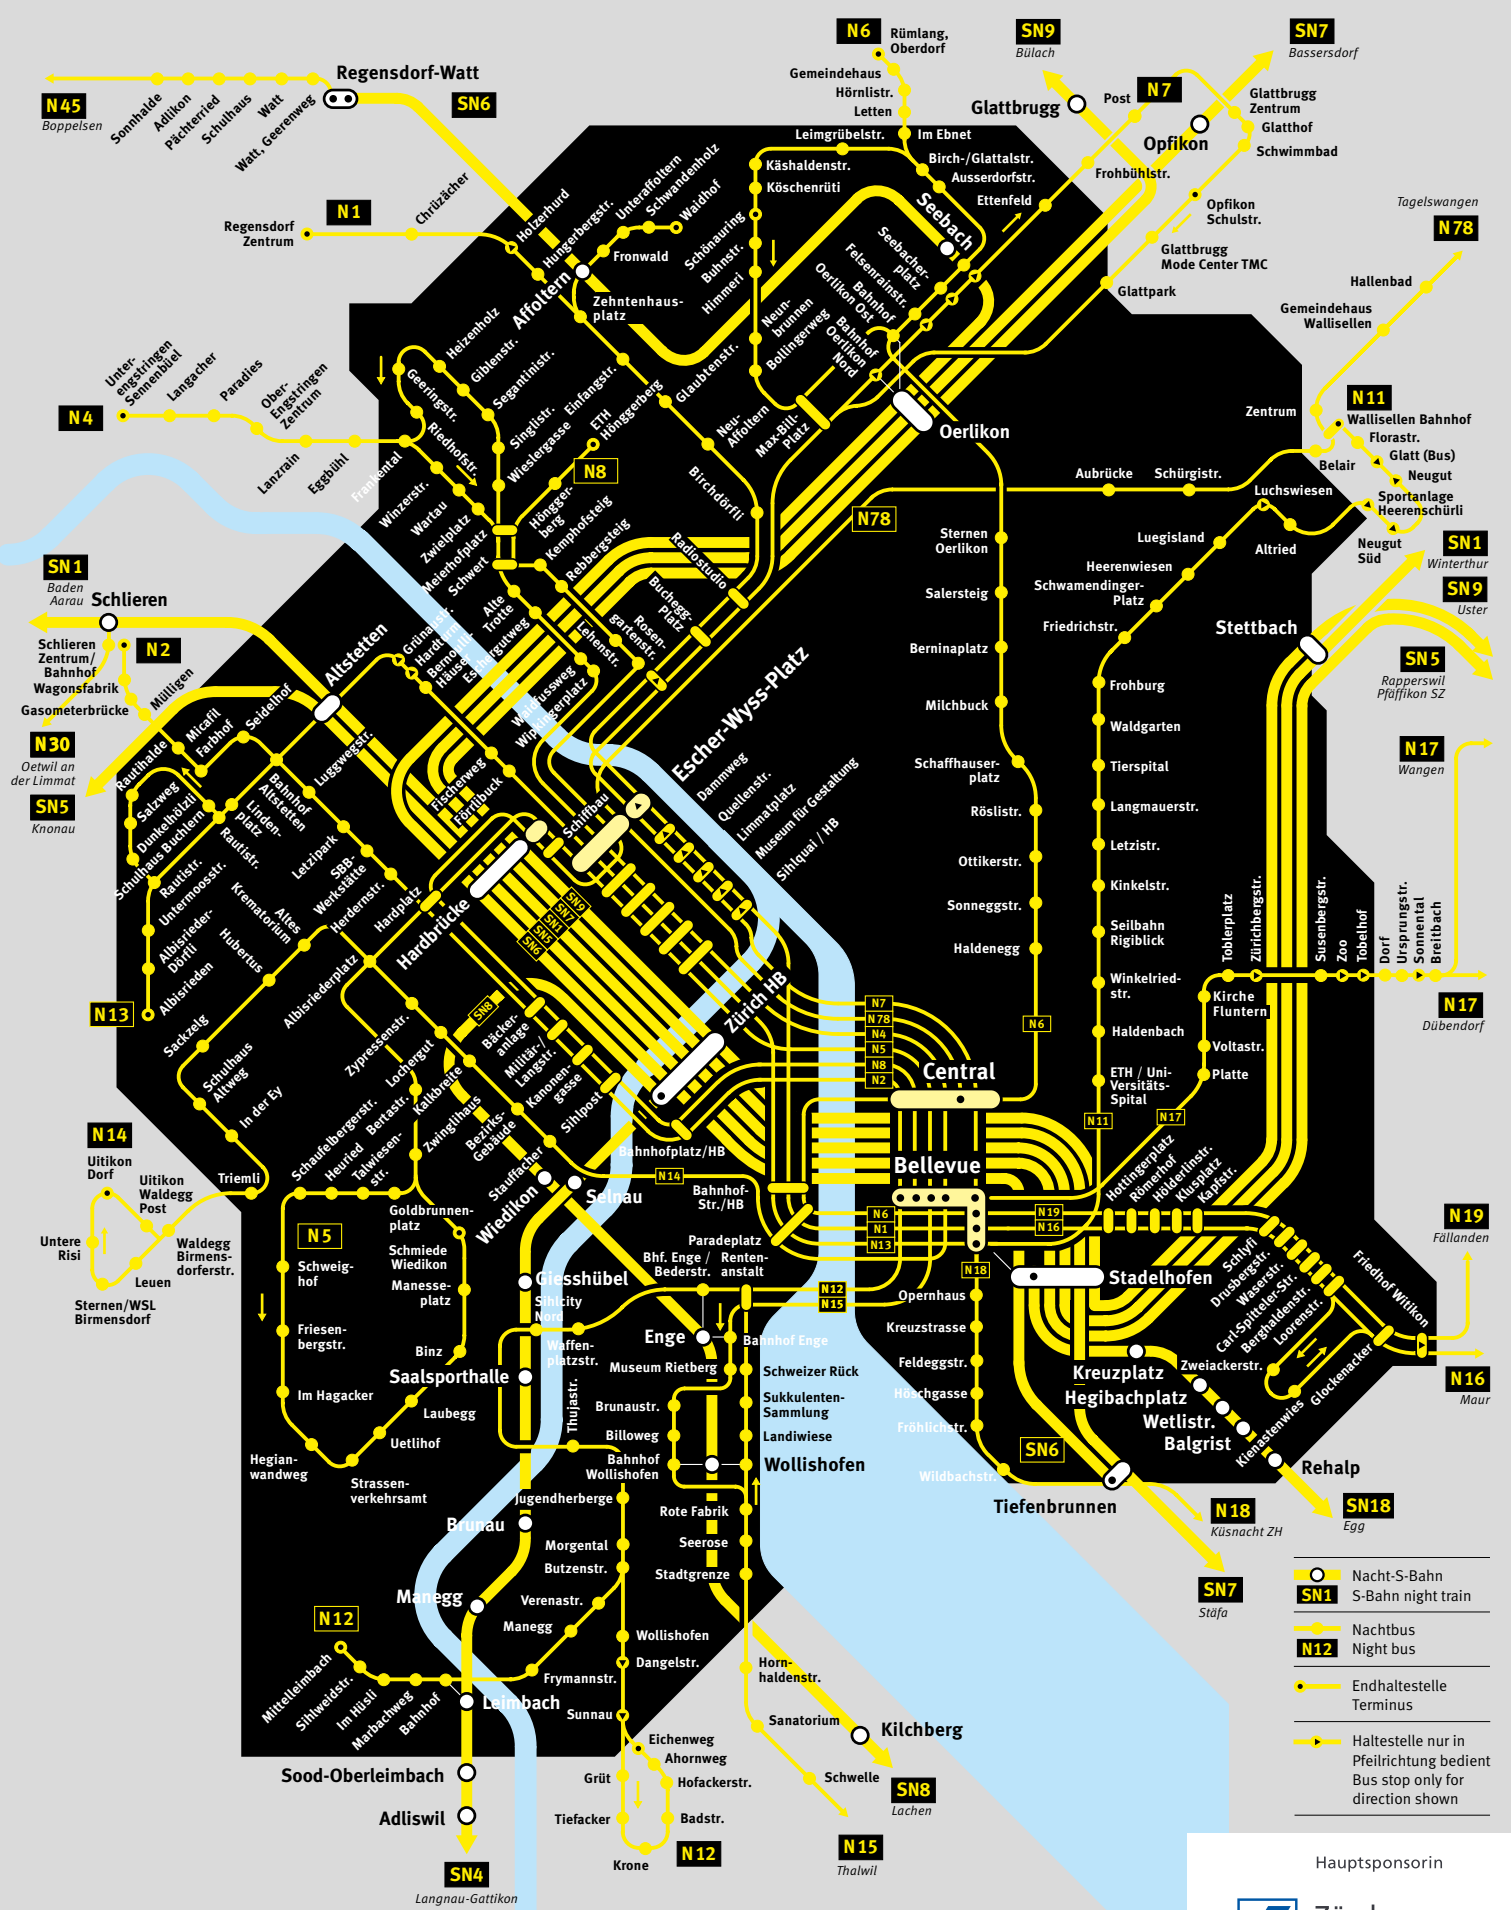

Nachtnetz Stadt Zürich Nighttime network Zurich City

Nachtzuschlag lösen
Mit der ZVV-Ticket-App,
SMS an Zs an 988 (CHF 5.-/SMS)
oder am Ticketautomaten.

- Nacht-S-Bahn
S-Bahn night train
- Nachtbus
Night bus
- Endhaltestelle
Terminus
- Haltestelle nur in Pfeilrichtung bedient
Bus stop only for direction shown