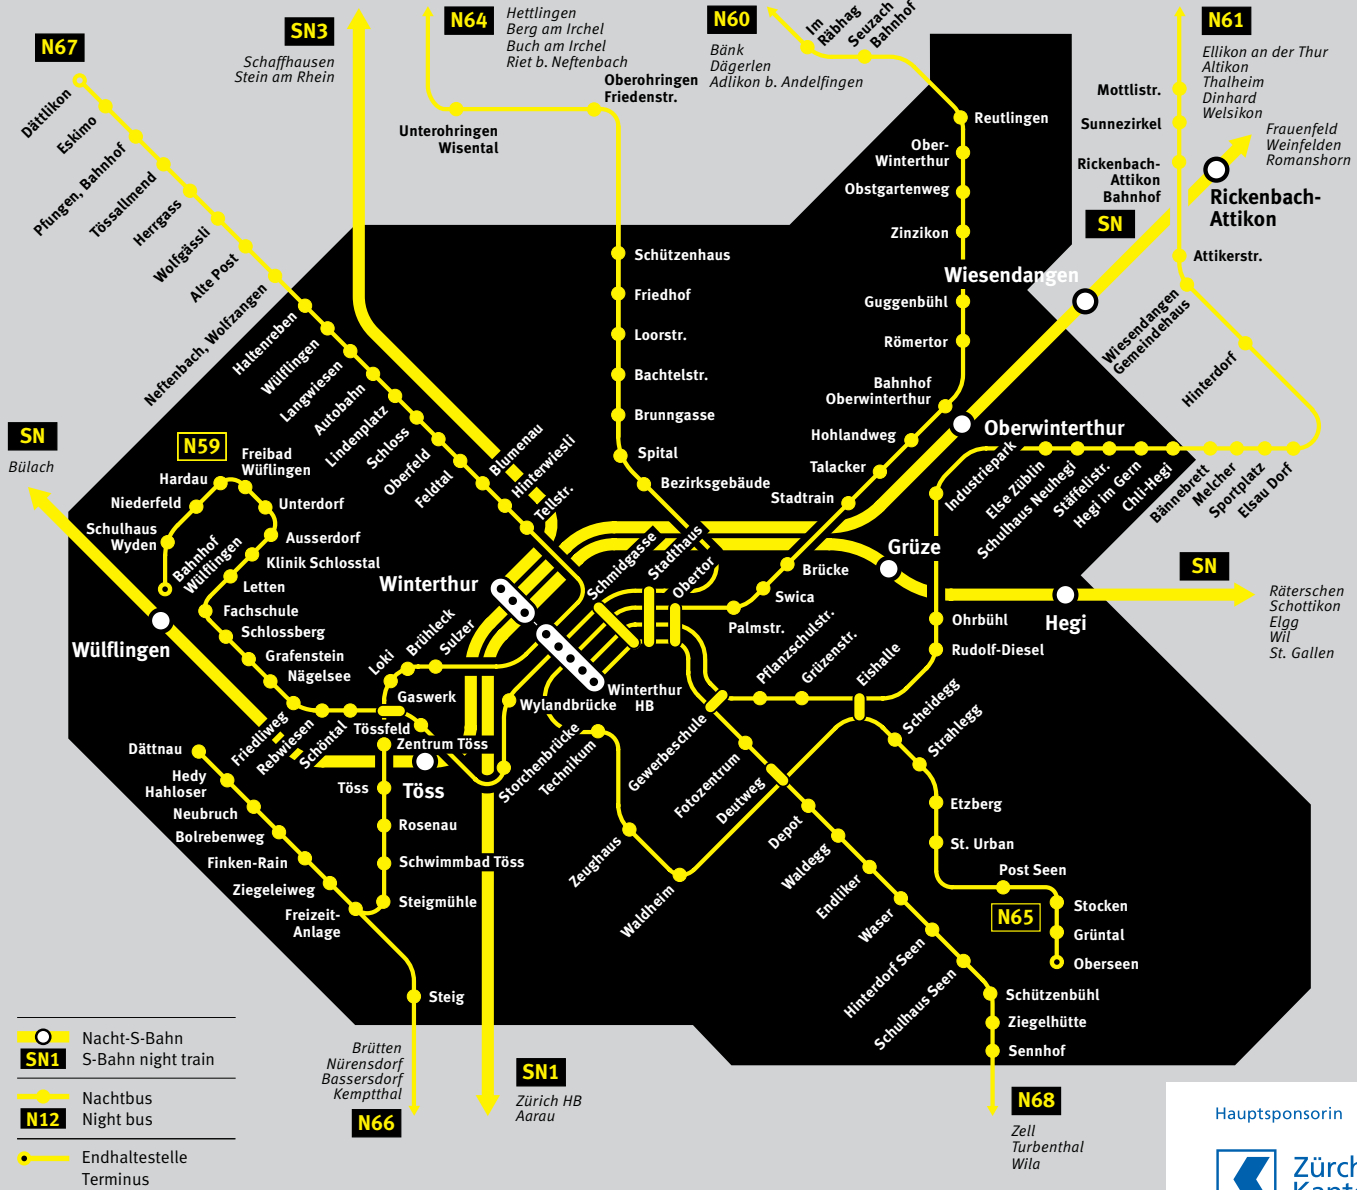

ZVV

Nachtnetz Stadt Winterthur

Nighttime network Winterthur City

Nachzuschlag lösen
Mit der ZVV-Ticket-App,
SMS €12,- an 968 (CHF 5,-/SMS)
oder am Ticketautomaten.

Hauptsponsorin