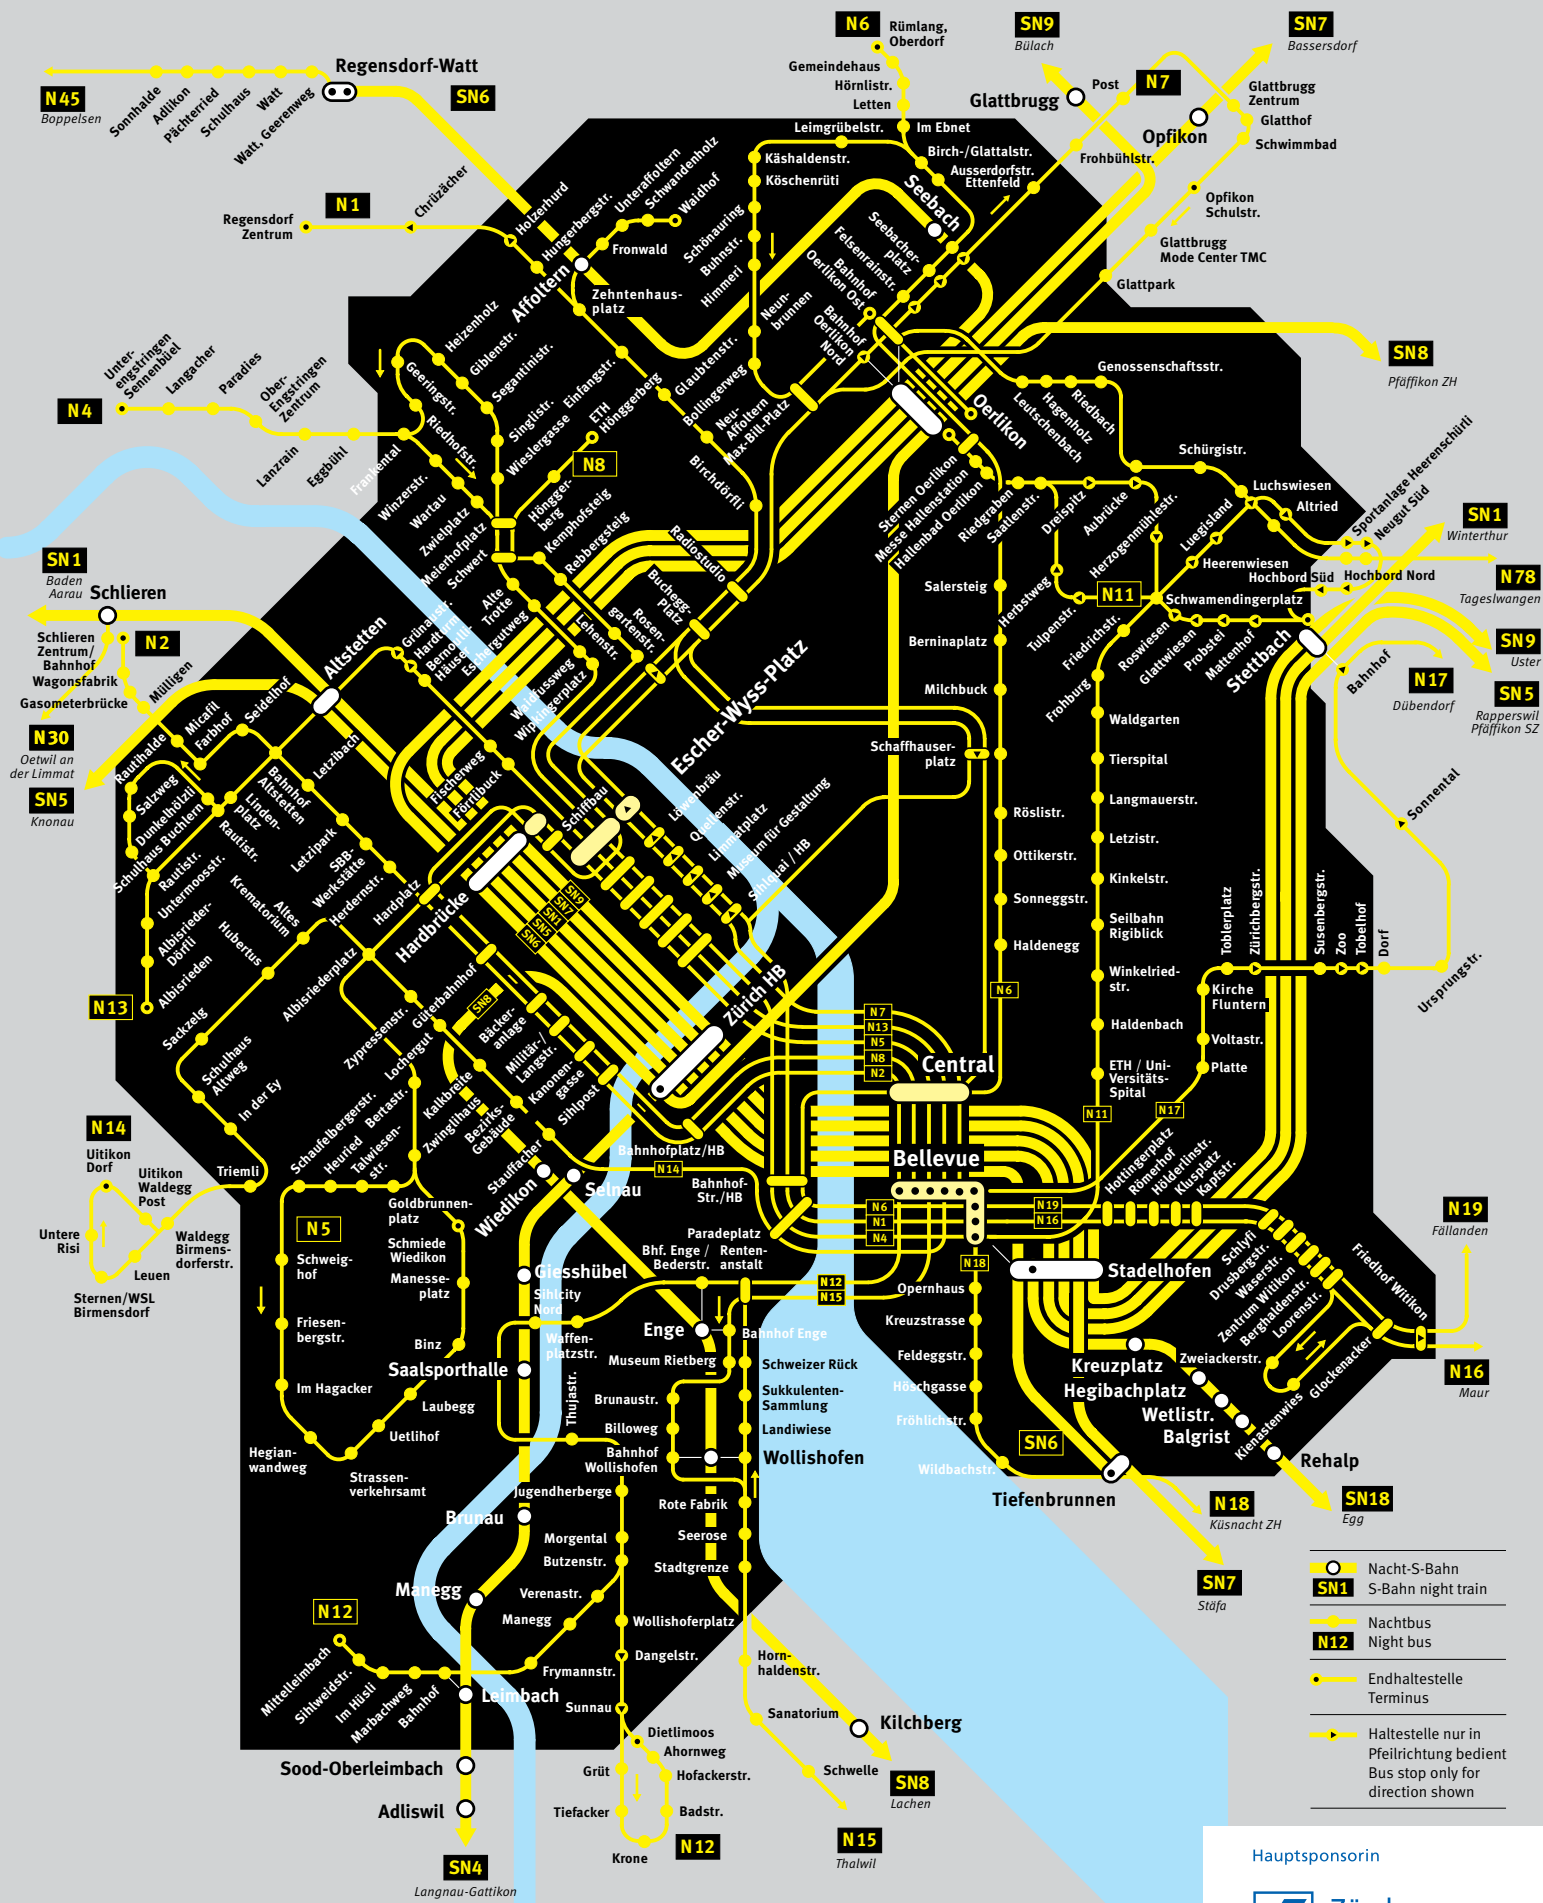

**Nachtzuschlag lösen**  
 Mit der ZVV-Ticket-App,  
 SMS an Za an 988 (CHF 5.-/SMS)  
 oder am Ticketautomaten.

- Nacht-S-Bahn
- S-Bahn night train
- Nachtbus
- Night bus
- Endhaltestelle
- Terminus
- Haltestelle nur in Pfeilrichtung bedient
- Bus stop only for direction shown