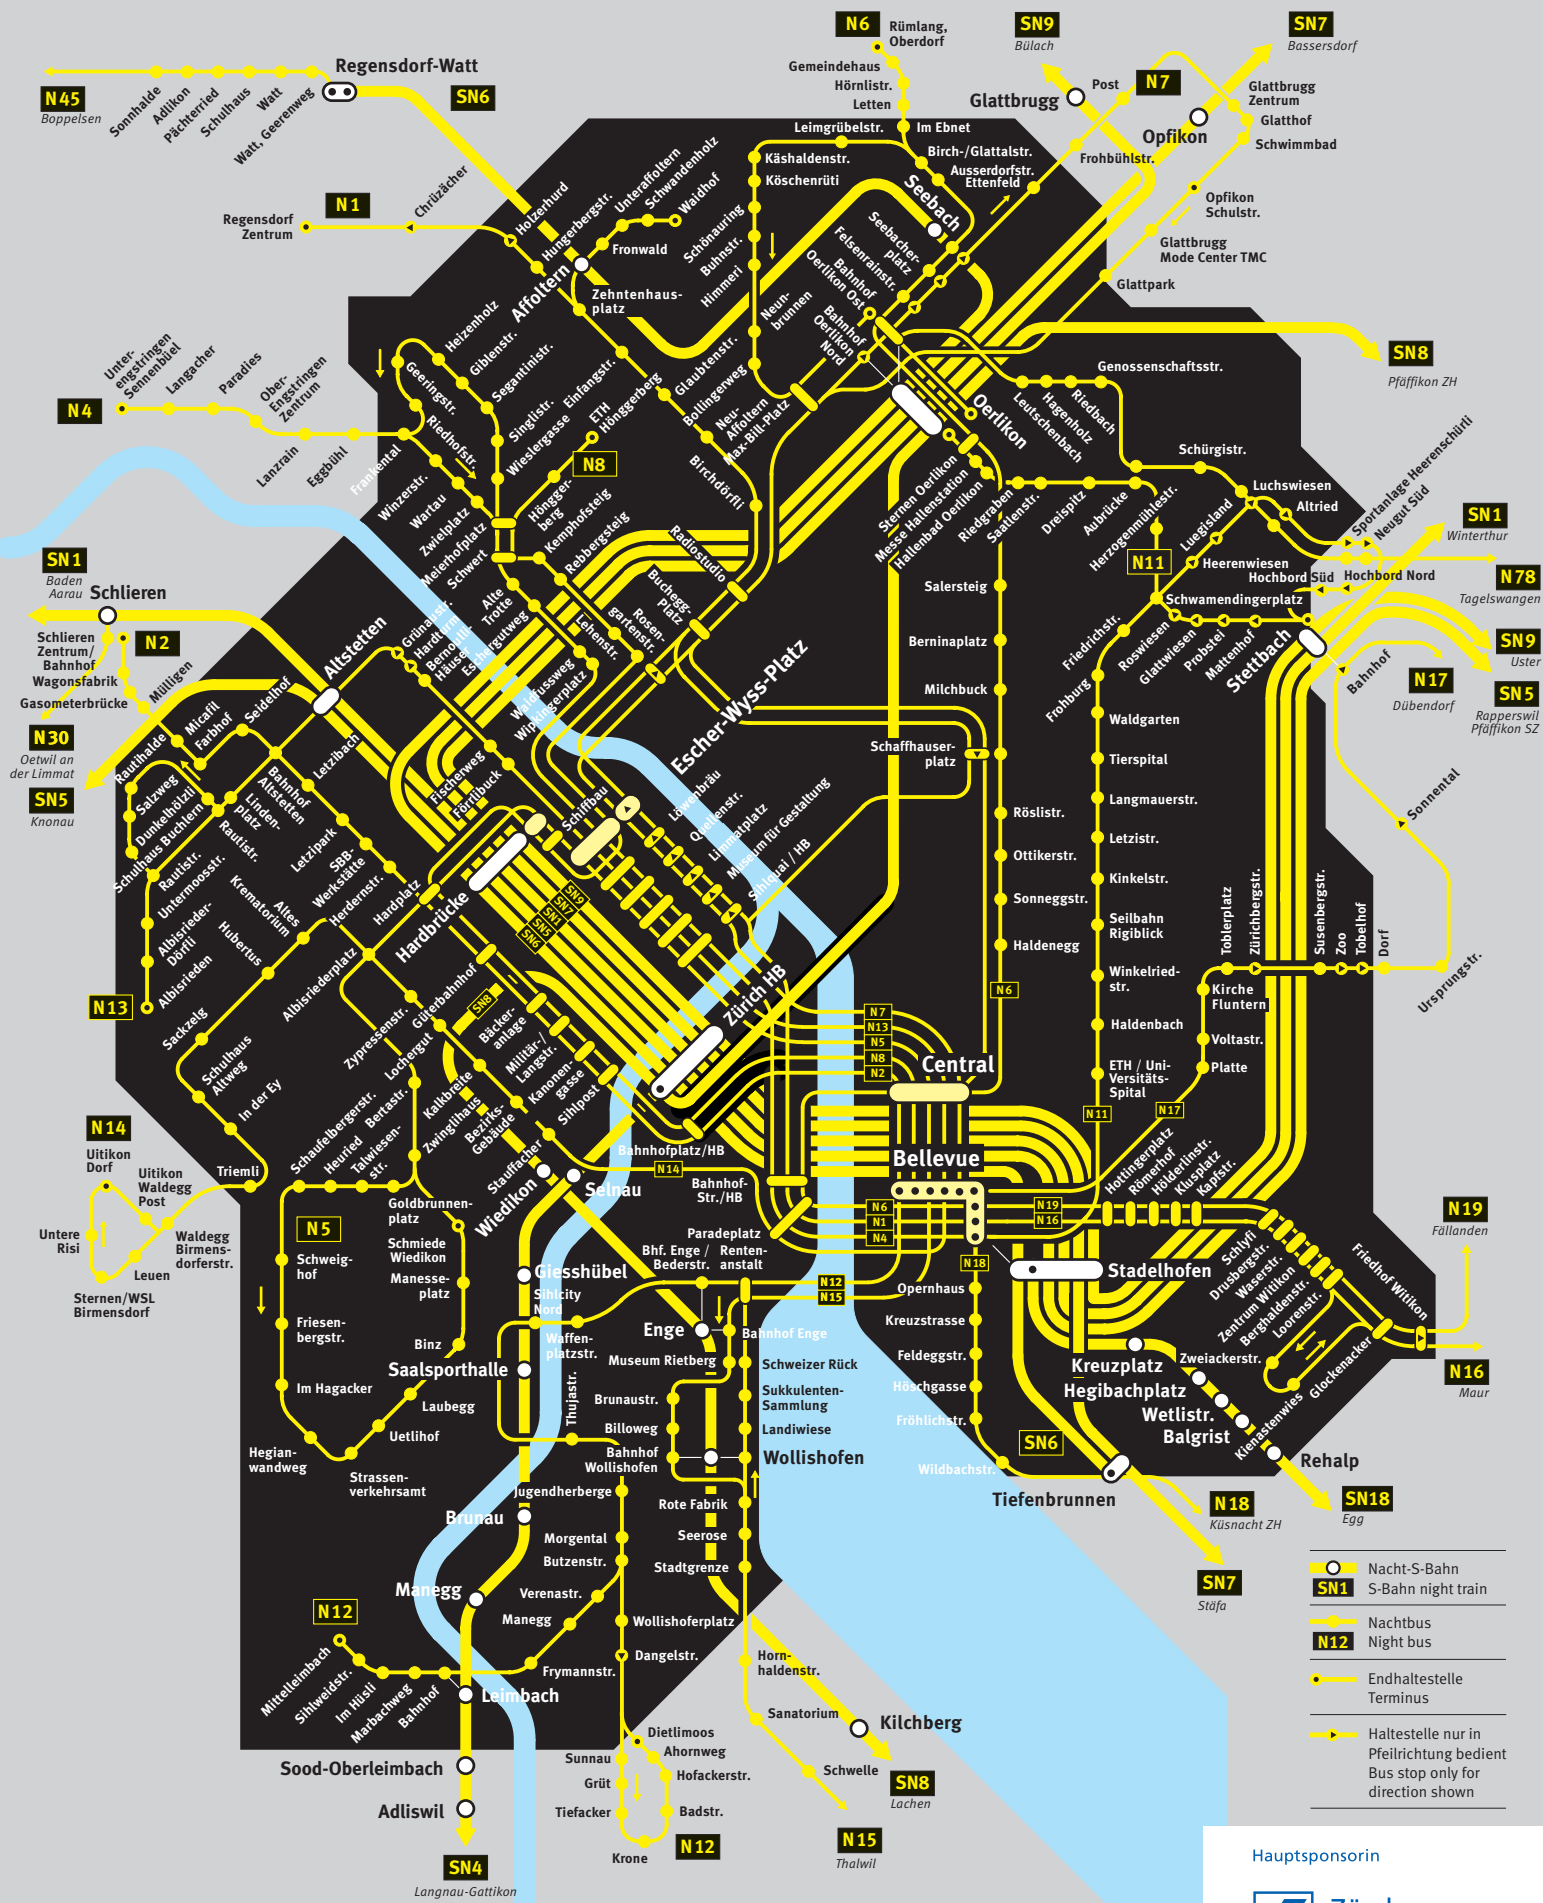

Nachtnetz Stadt Zürich

Nighttime network Zurich City

- Nacht-S-Bahn
- S-Bahn night train
- Nachtbus
- Night bus
- Endhaltestelle
- Terminus
- Haltestelle nur in Pfeilrichtung bedient
- Bus stop only for direction shown