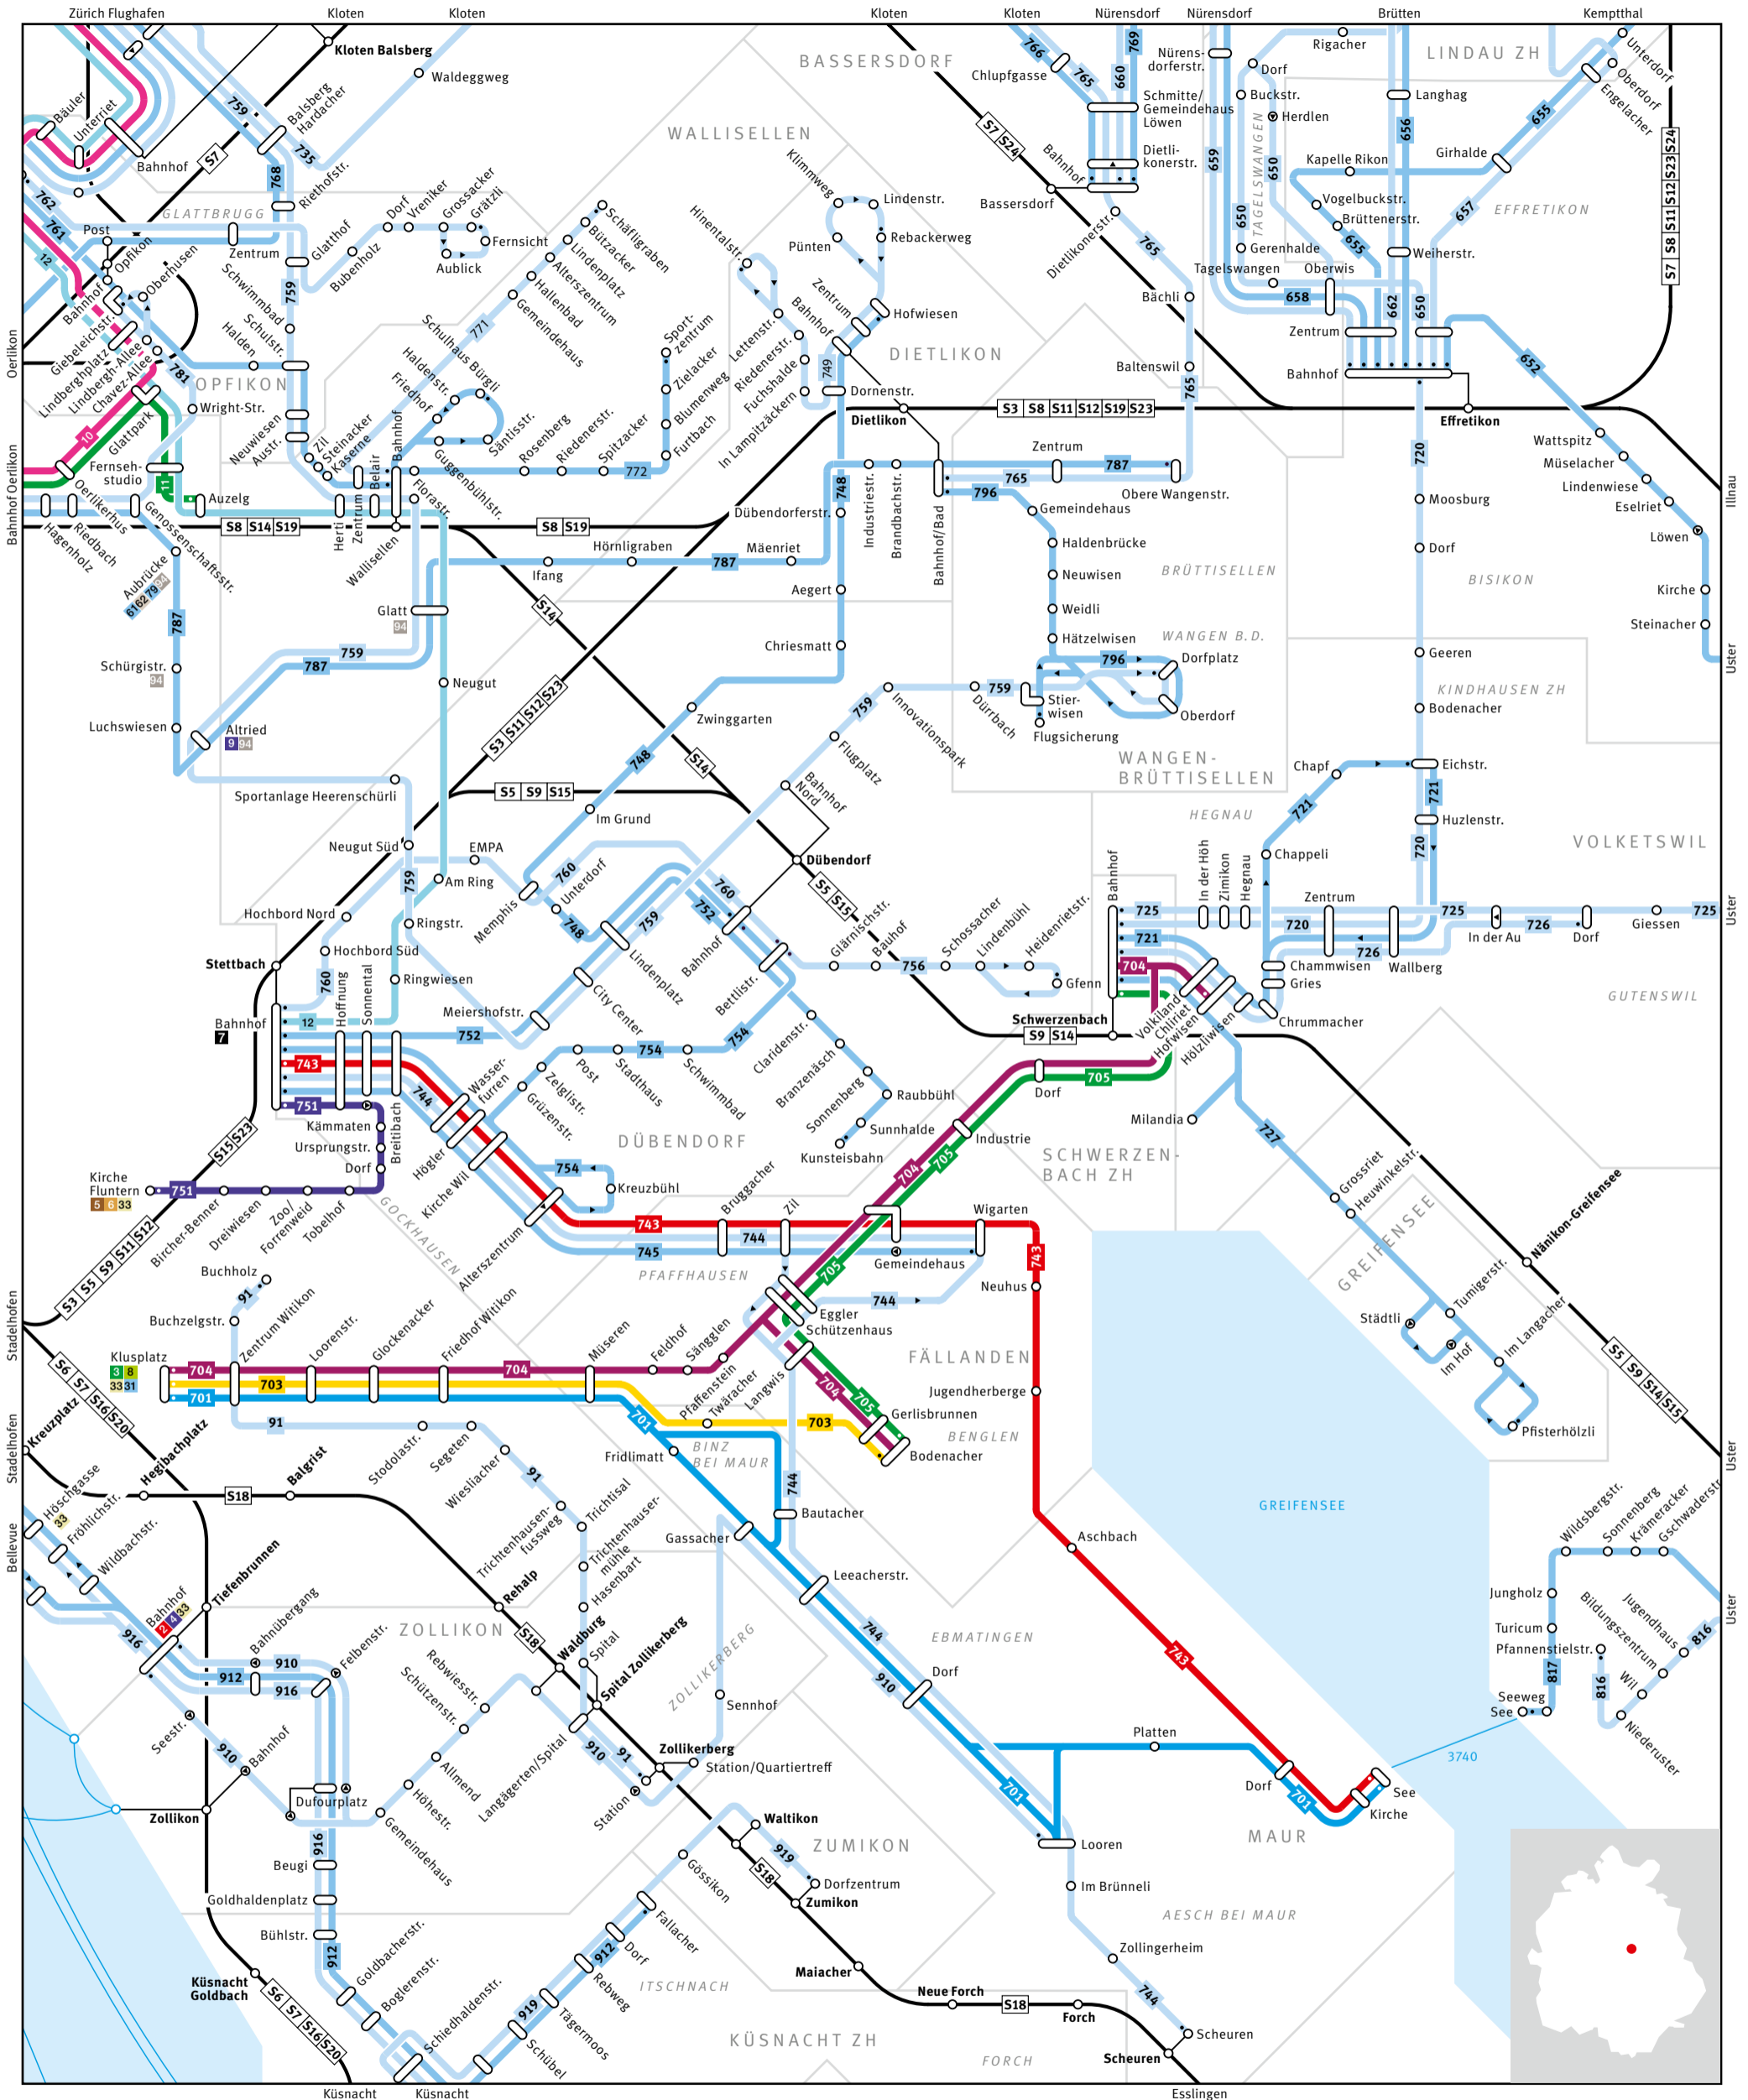

# Regionalnetz | Regional network

Bus	Haltestelle nur in Pfeilrichtung bedient Bus stop only for direction shown	Endhaltestelle Terminus	S-Bahn-Haltestelle/Bahnhof S-Bahn train stop/station
S-Bahn S-Bahn train	Linie verkehrt nur in einer Richtung Bus only travels in one direction here	Bus- oder Tramanschlüsse Bus or tram connection	Umsteigehaltestelle Bus/Bahn Bus/rail transfer stop
Gemeindegrenze Municipal boundary	ELSAU Gemeindegrenze   Name of municipality	GRAFSTAL Ortsname   Place name	Ausserhalb Verbundgebiet Outside ZVV region