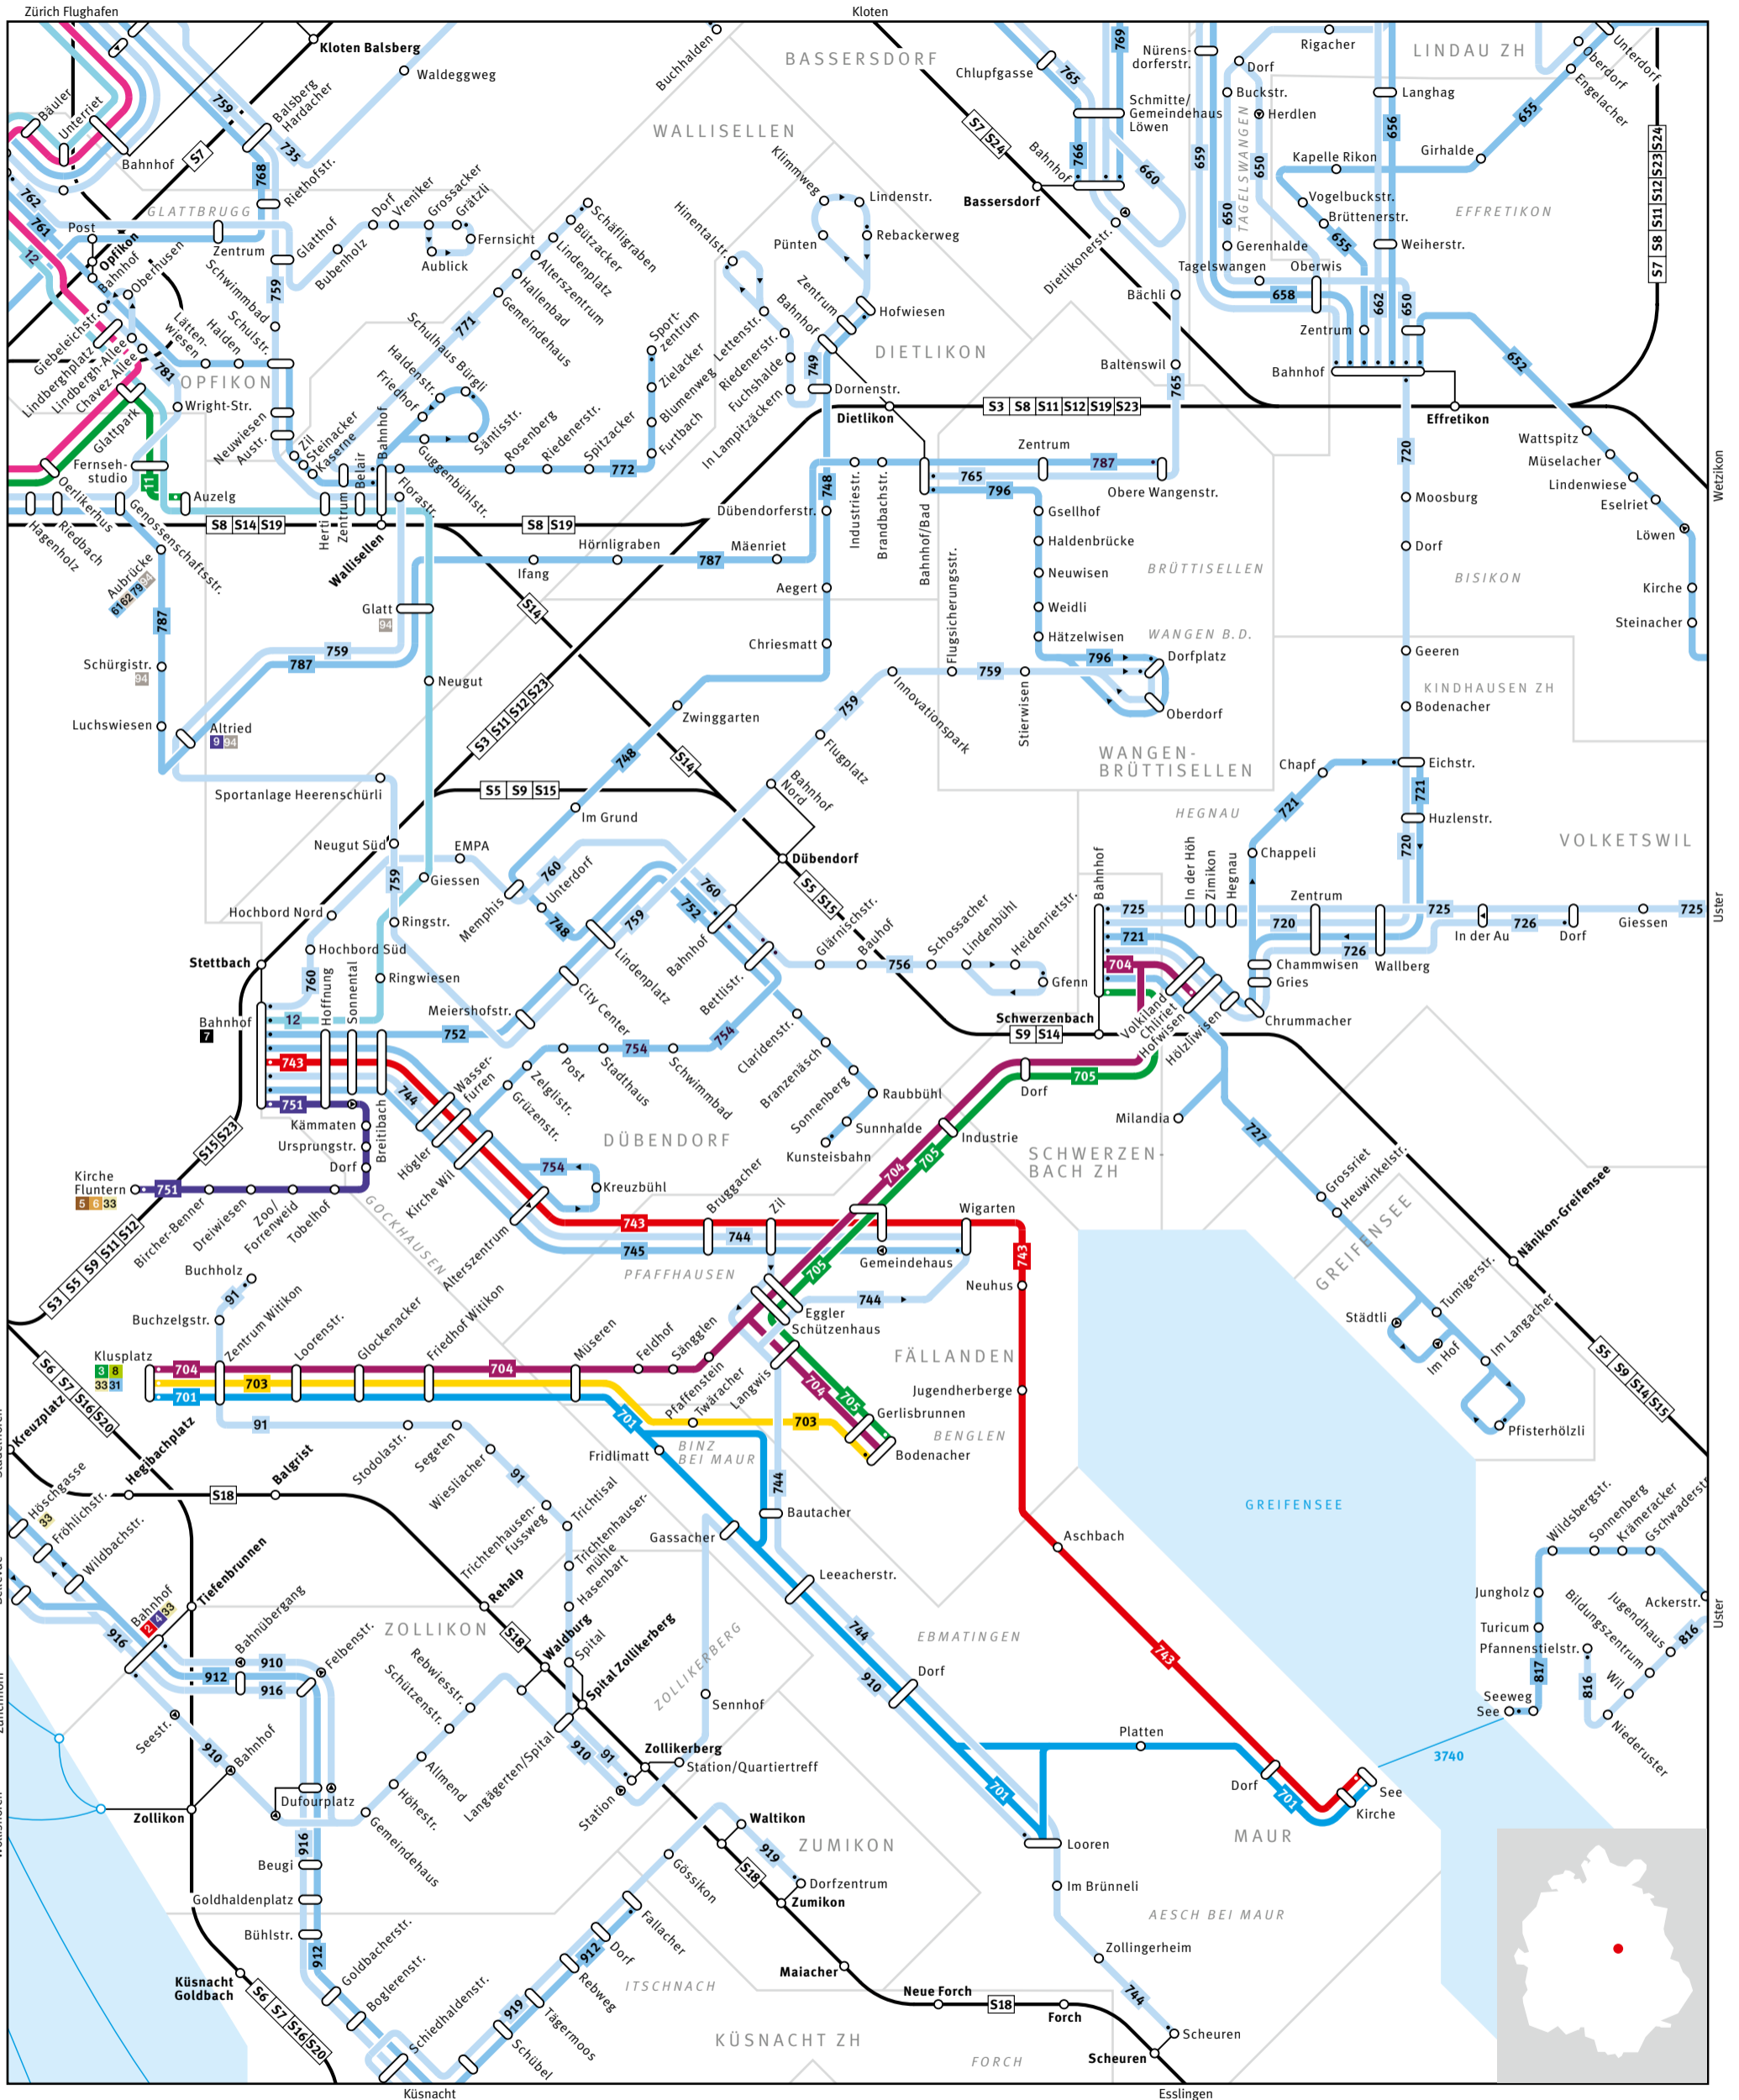

Regionalnetz | Regional network

680 Bus	Haltestelle nur in Pfeilrichtung bedient Bus stop only for direction shown	Endhaltestelle Terminus	S-Bahn-Haltestelle/Bahnhof S-Bahn train stop/station
54 S-Bahn S-Bahn train	Linie verkehrt nur in einer Richtung Bus only travels in one direction here	70 Bus- oder Tramanschlüsse Bus or tram connection	Umsteigehaltestelle Bus/Bahn Bus/rail transfer stop
Gemeindegrenze Municipal boundary	ELSAU Gemeindegrenze Name of municipality	GRAFSTAL Ortsname Place name	Ausserhalb Verbundgebiet Outside ZVV region