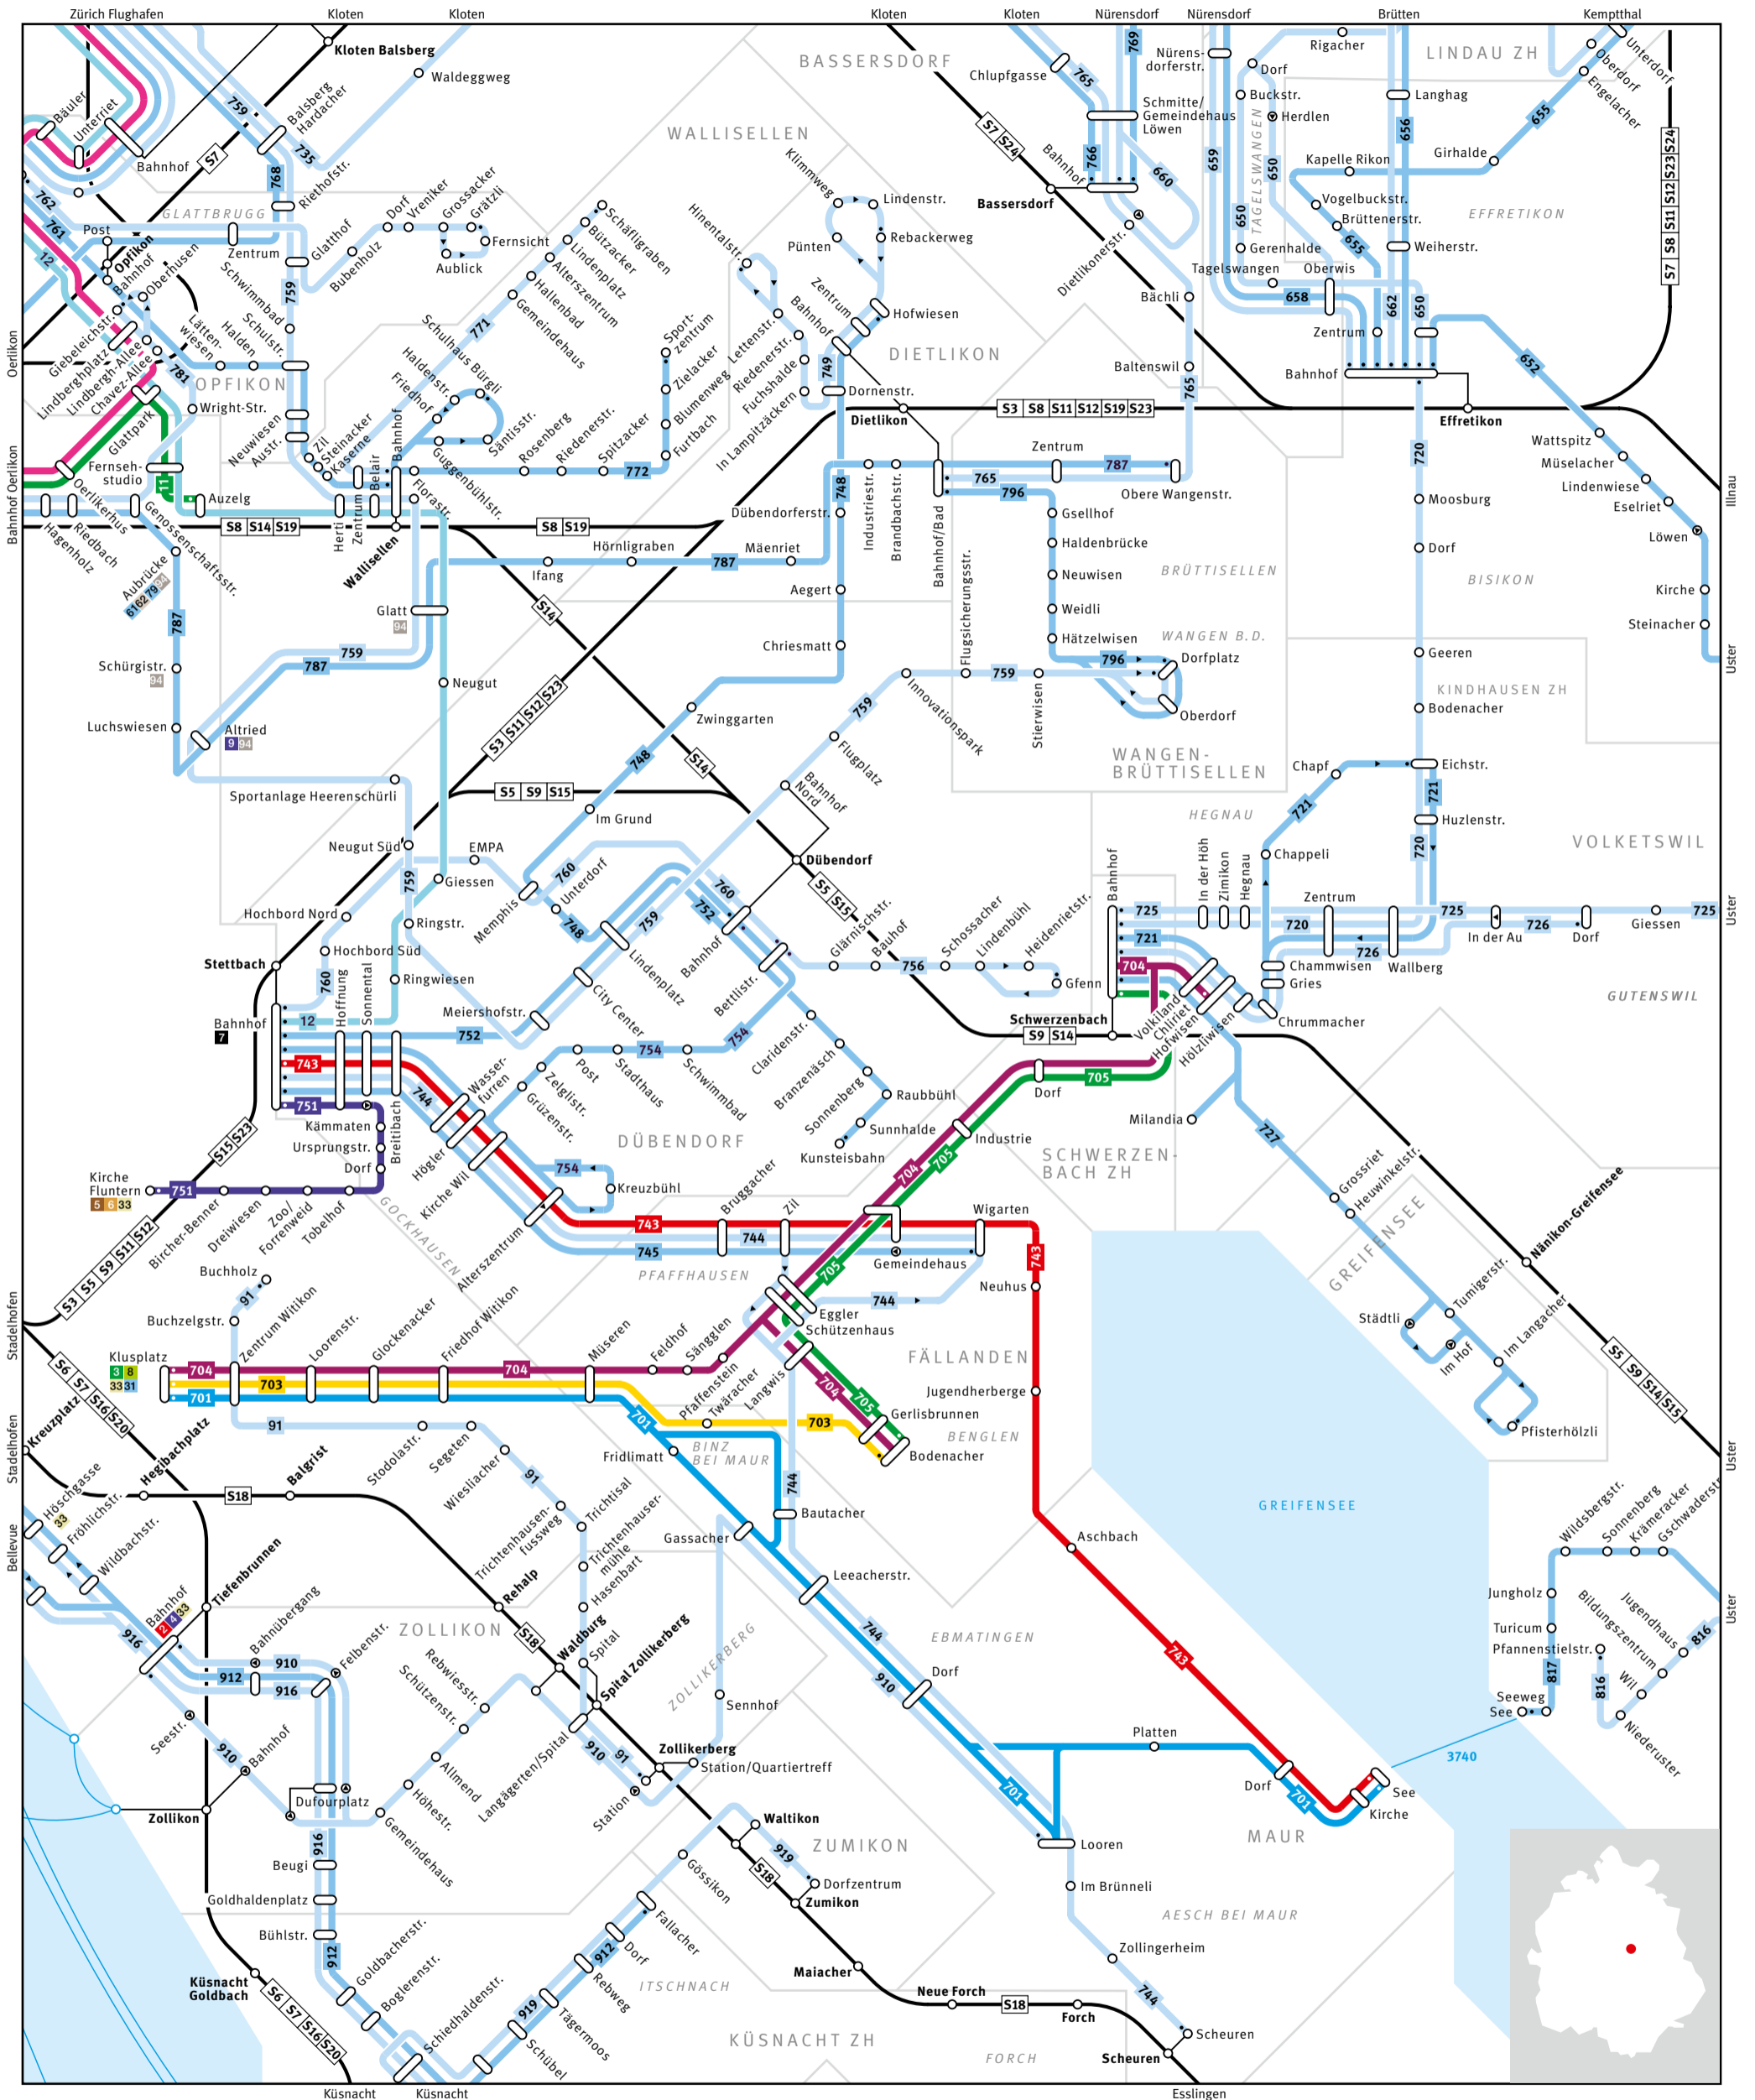

# Regionalnetz | Regional network

- Bus
- S-Bahn S-Bahn train
- Gemeindegrenze Municipal boundary
- Haltestelle nur in Pfeilrichtung bedient Bus stop only for direction shown
- Linie verkehrt nur in einer Richtung Bus only travels in one direction here
- Endhaltestelle Terminus
- Bus- oder Tramanschlüsse Bus or tram connection
- Bus- oder Tramanschlüsse Bus or tram connection
- S-Bahn-Haltestelle/Bahnhof S-Bahn train stop/station
- Umsteigehaltestelle Bus/Bahn Bus/rail transfer stop
- Ausserhalb Verbundgebiet Outside ZVV region