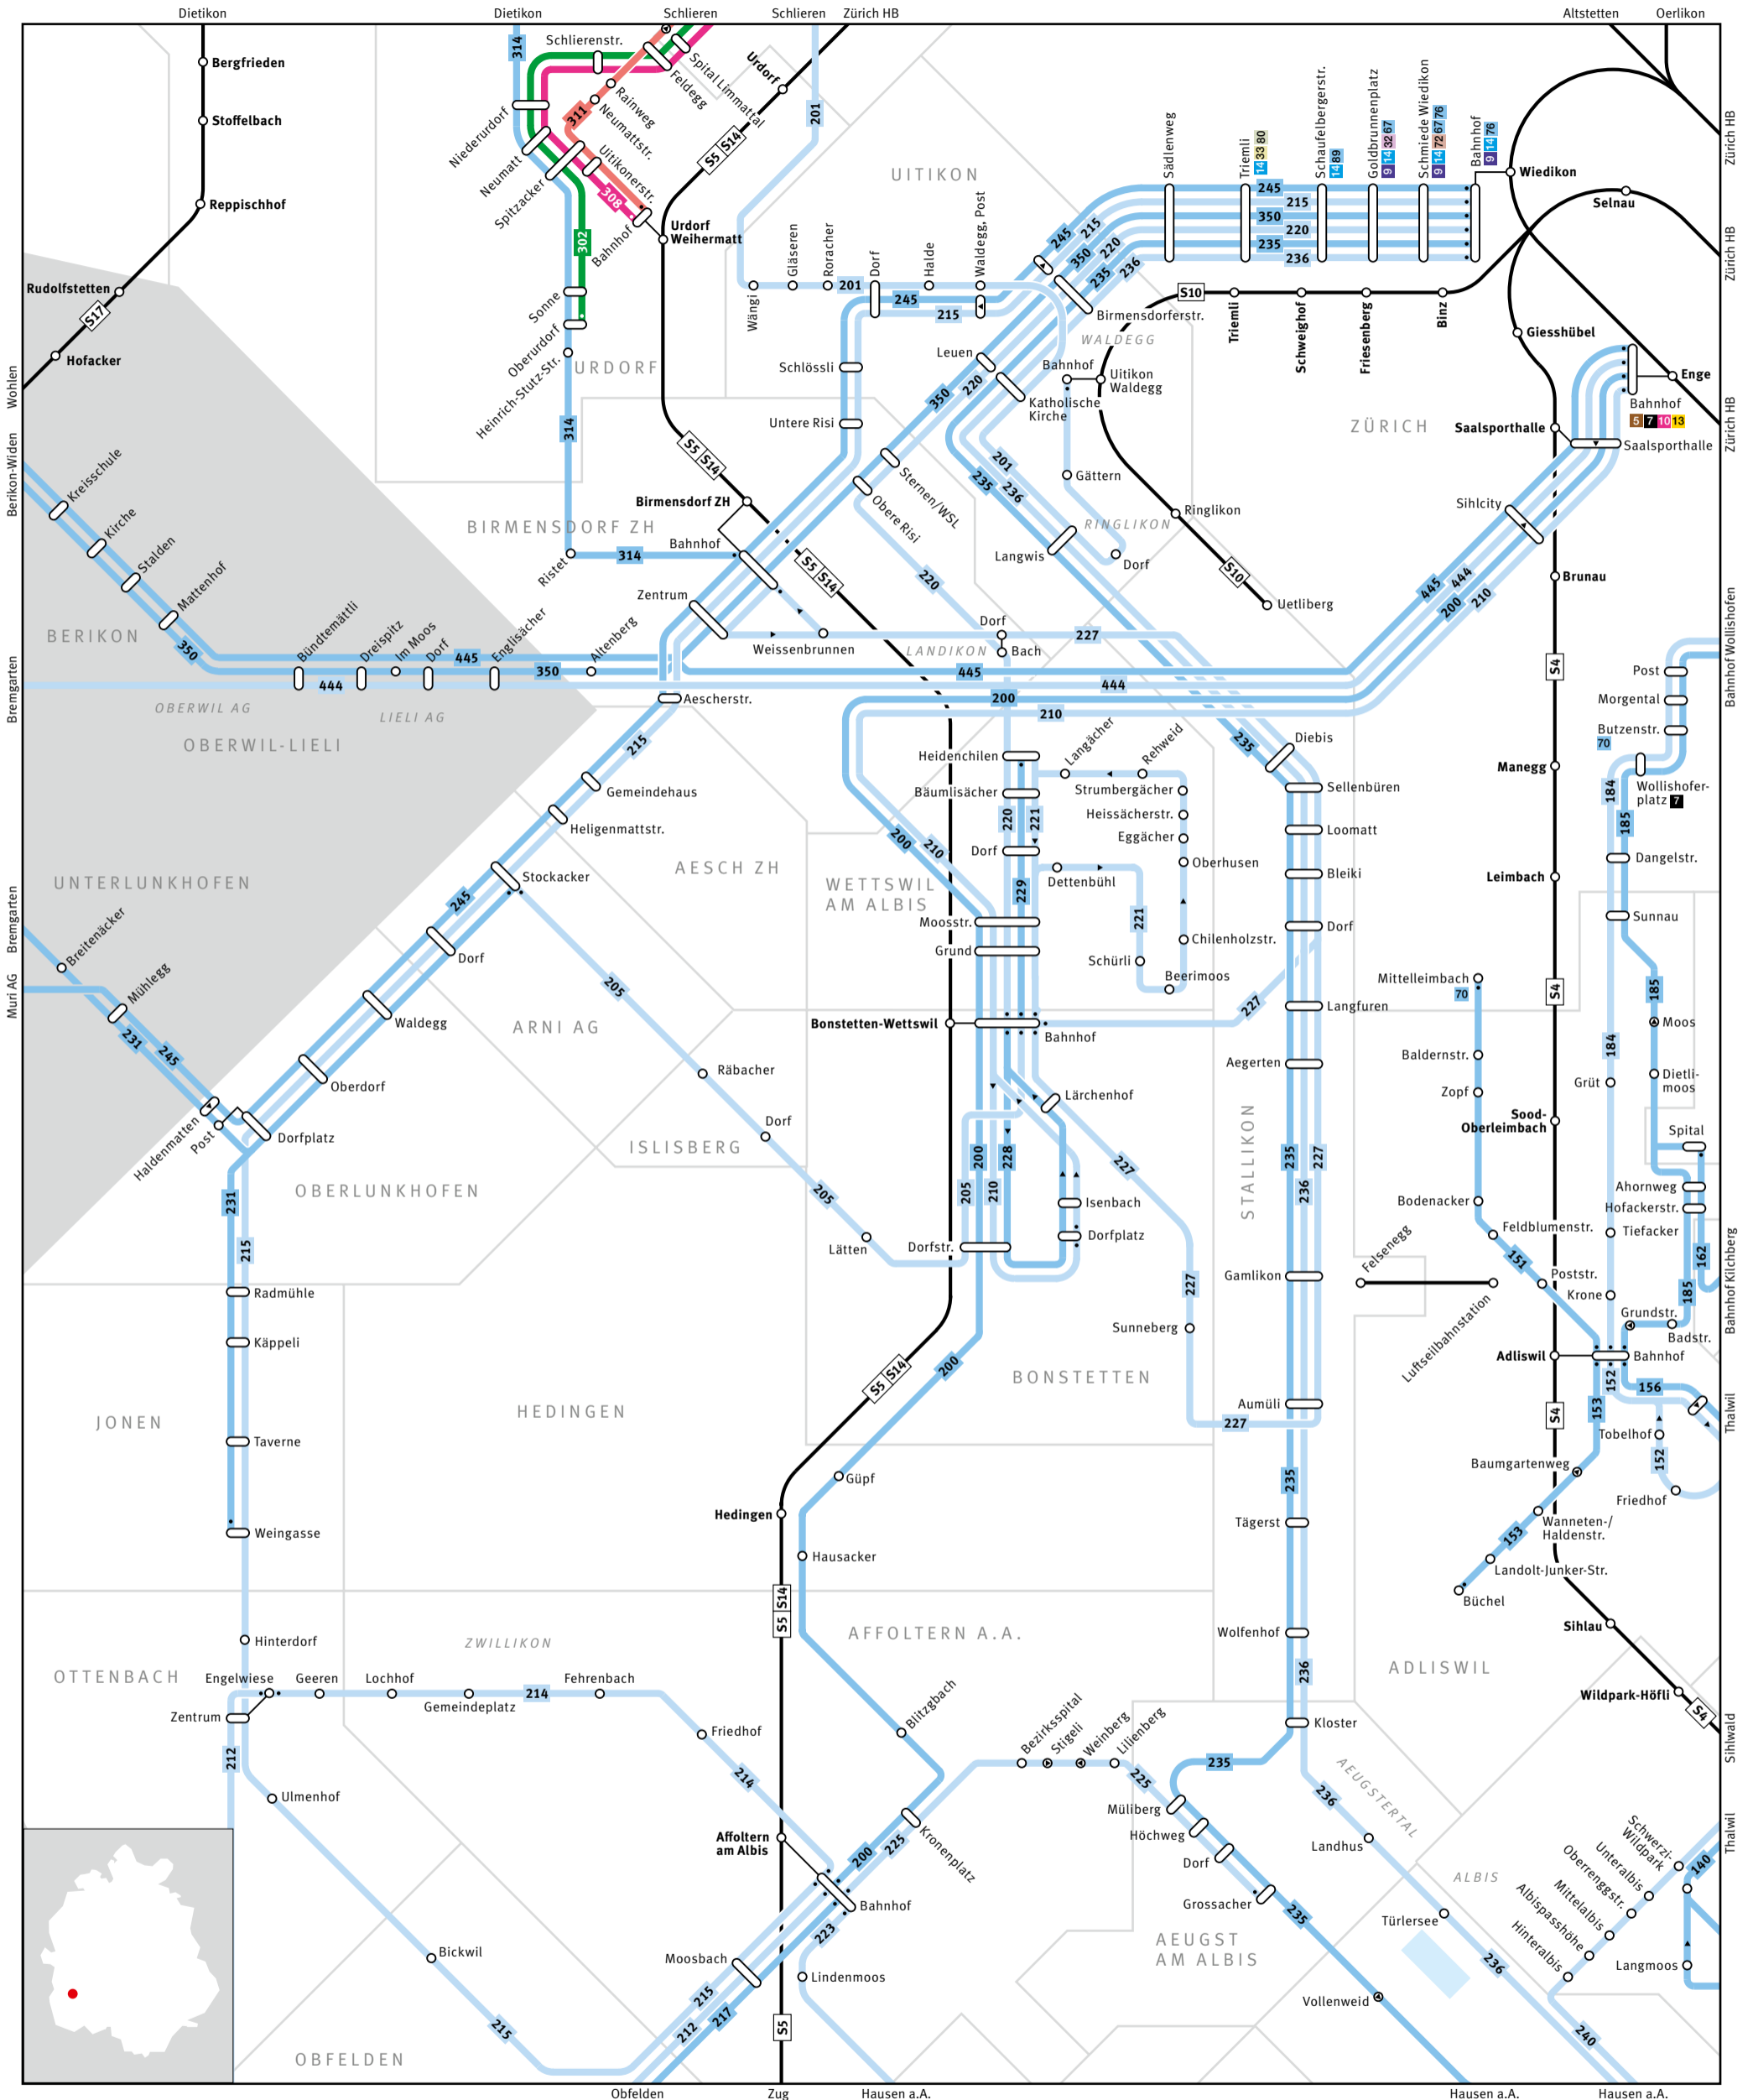

ZVV Regionalnetz | Regional network

- 680** Bus
- 54** S-Bahn
- Gemeindegrenze
Municipal boundary

- Haltestelle nur in Pfeilrichtung bedient
Bus stop only for direction shown
- Linie verkehrt nur in einer Richtung
Bus only travels in one direction here
- ELSAU Gemeindegrenze | Name of municipality

- Endhaltestelle
Terminus
- 70** Bus- oder Tramanschlüsse
2 Bus or tram connection
- GRAFSTAL Ortsname | Place name

- S-Bahn-Haltestelle/Bahnhof
S-Bahn train stop/station
- Umsteigehaltestelle Bus/Bahn
Bus/rail transfer stop
- Ausserhalb Verbundgebiet
Outside ZVV region