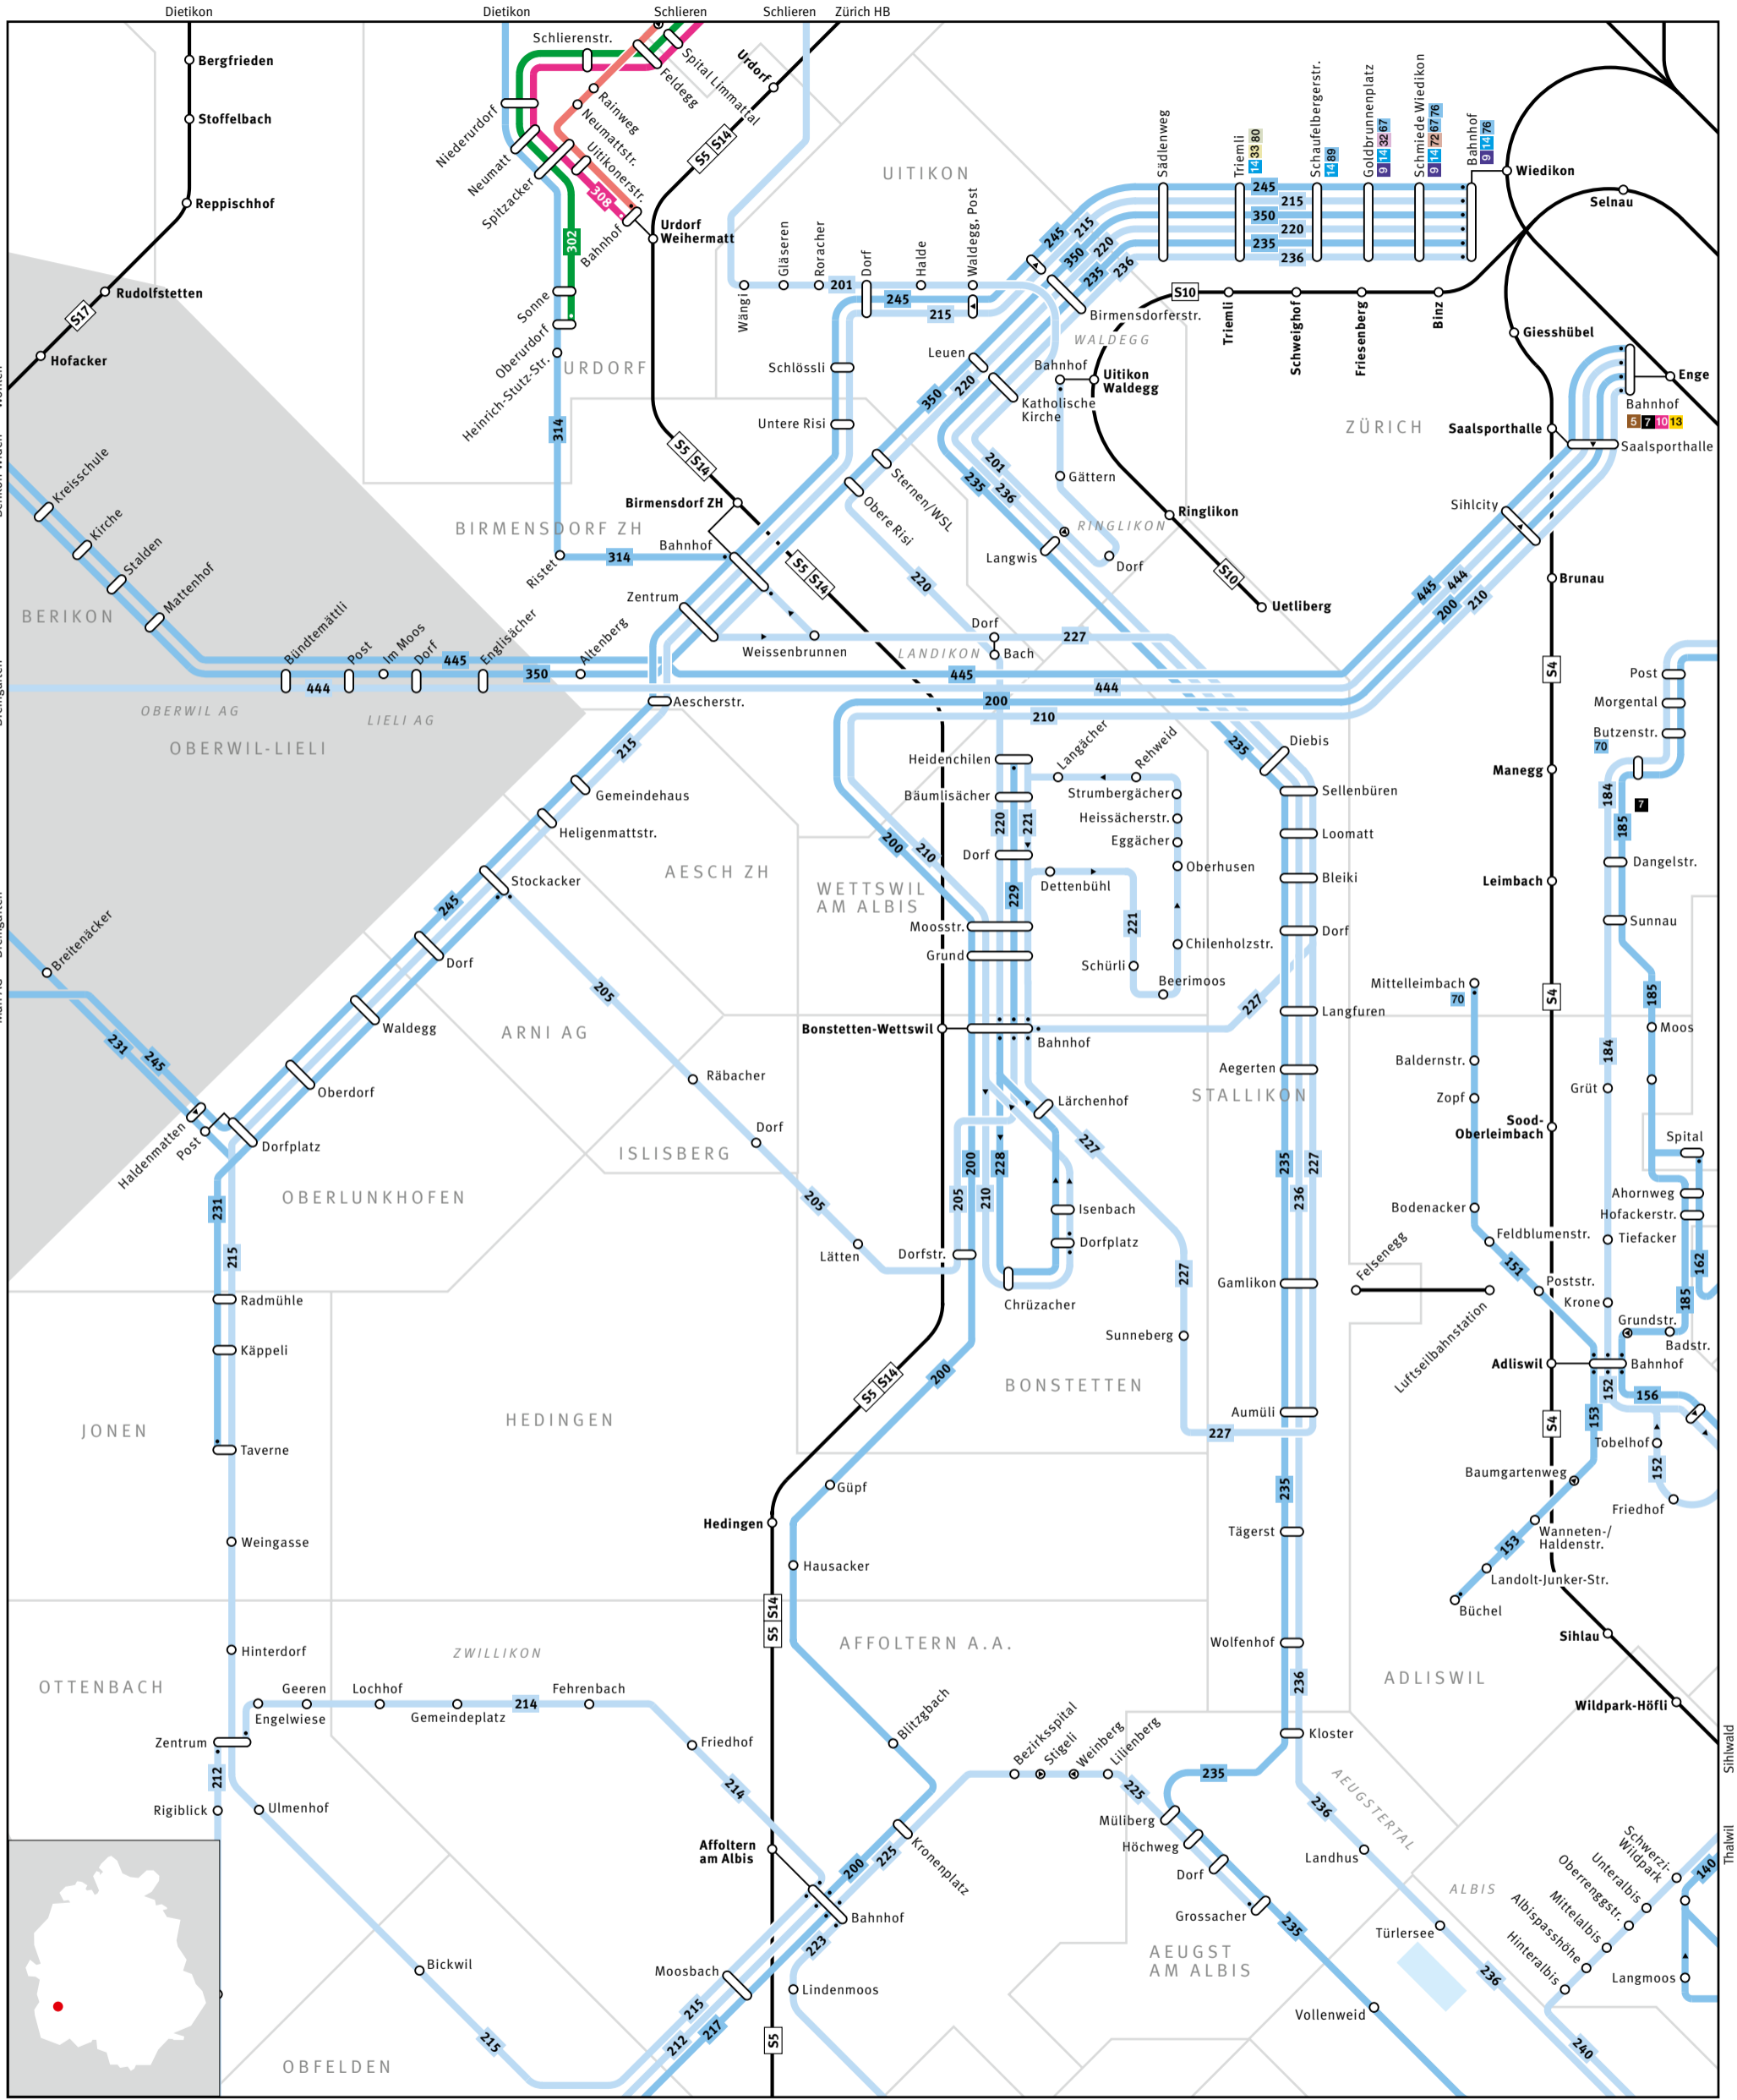

# Regionalnetz | Regional network

- 680** Bus
- 54** S-Bahn
- Gemeindegrenze / Municipal boundary

- Haltestelle nur in Pfeilrichtung bedient / Bus stop only for direction shown
- Linie verkehrt nur in einer Richtung / Bus only travels in one direction here
- ELS AU Gemeindegrenze / Name of municipality

- Endhaltestelle / Terminus
- 70** Bus- oder Tramanschlüsse / Bus or tram connection
- 2** Bus- oder Tramanschlüsse / Bus or tram connection
- GRAFSTAL Ortsname / Place name

- S-Bahn-Haltestelle/Bahnhof / S-Bahn train stop/station
- Umsteigehaltestelle Bus/Bahn / Bus/rail transfer stop
- Ausserhalb Verbundgebiet / Outside ZVV region