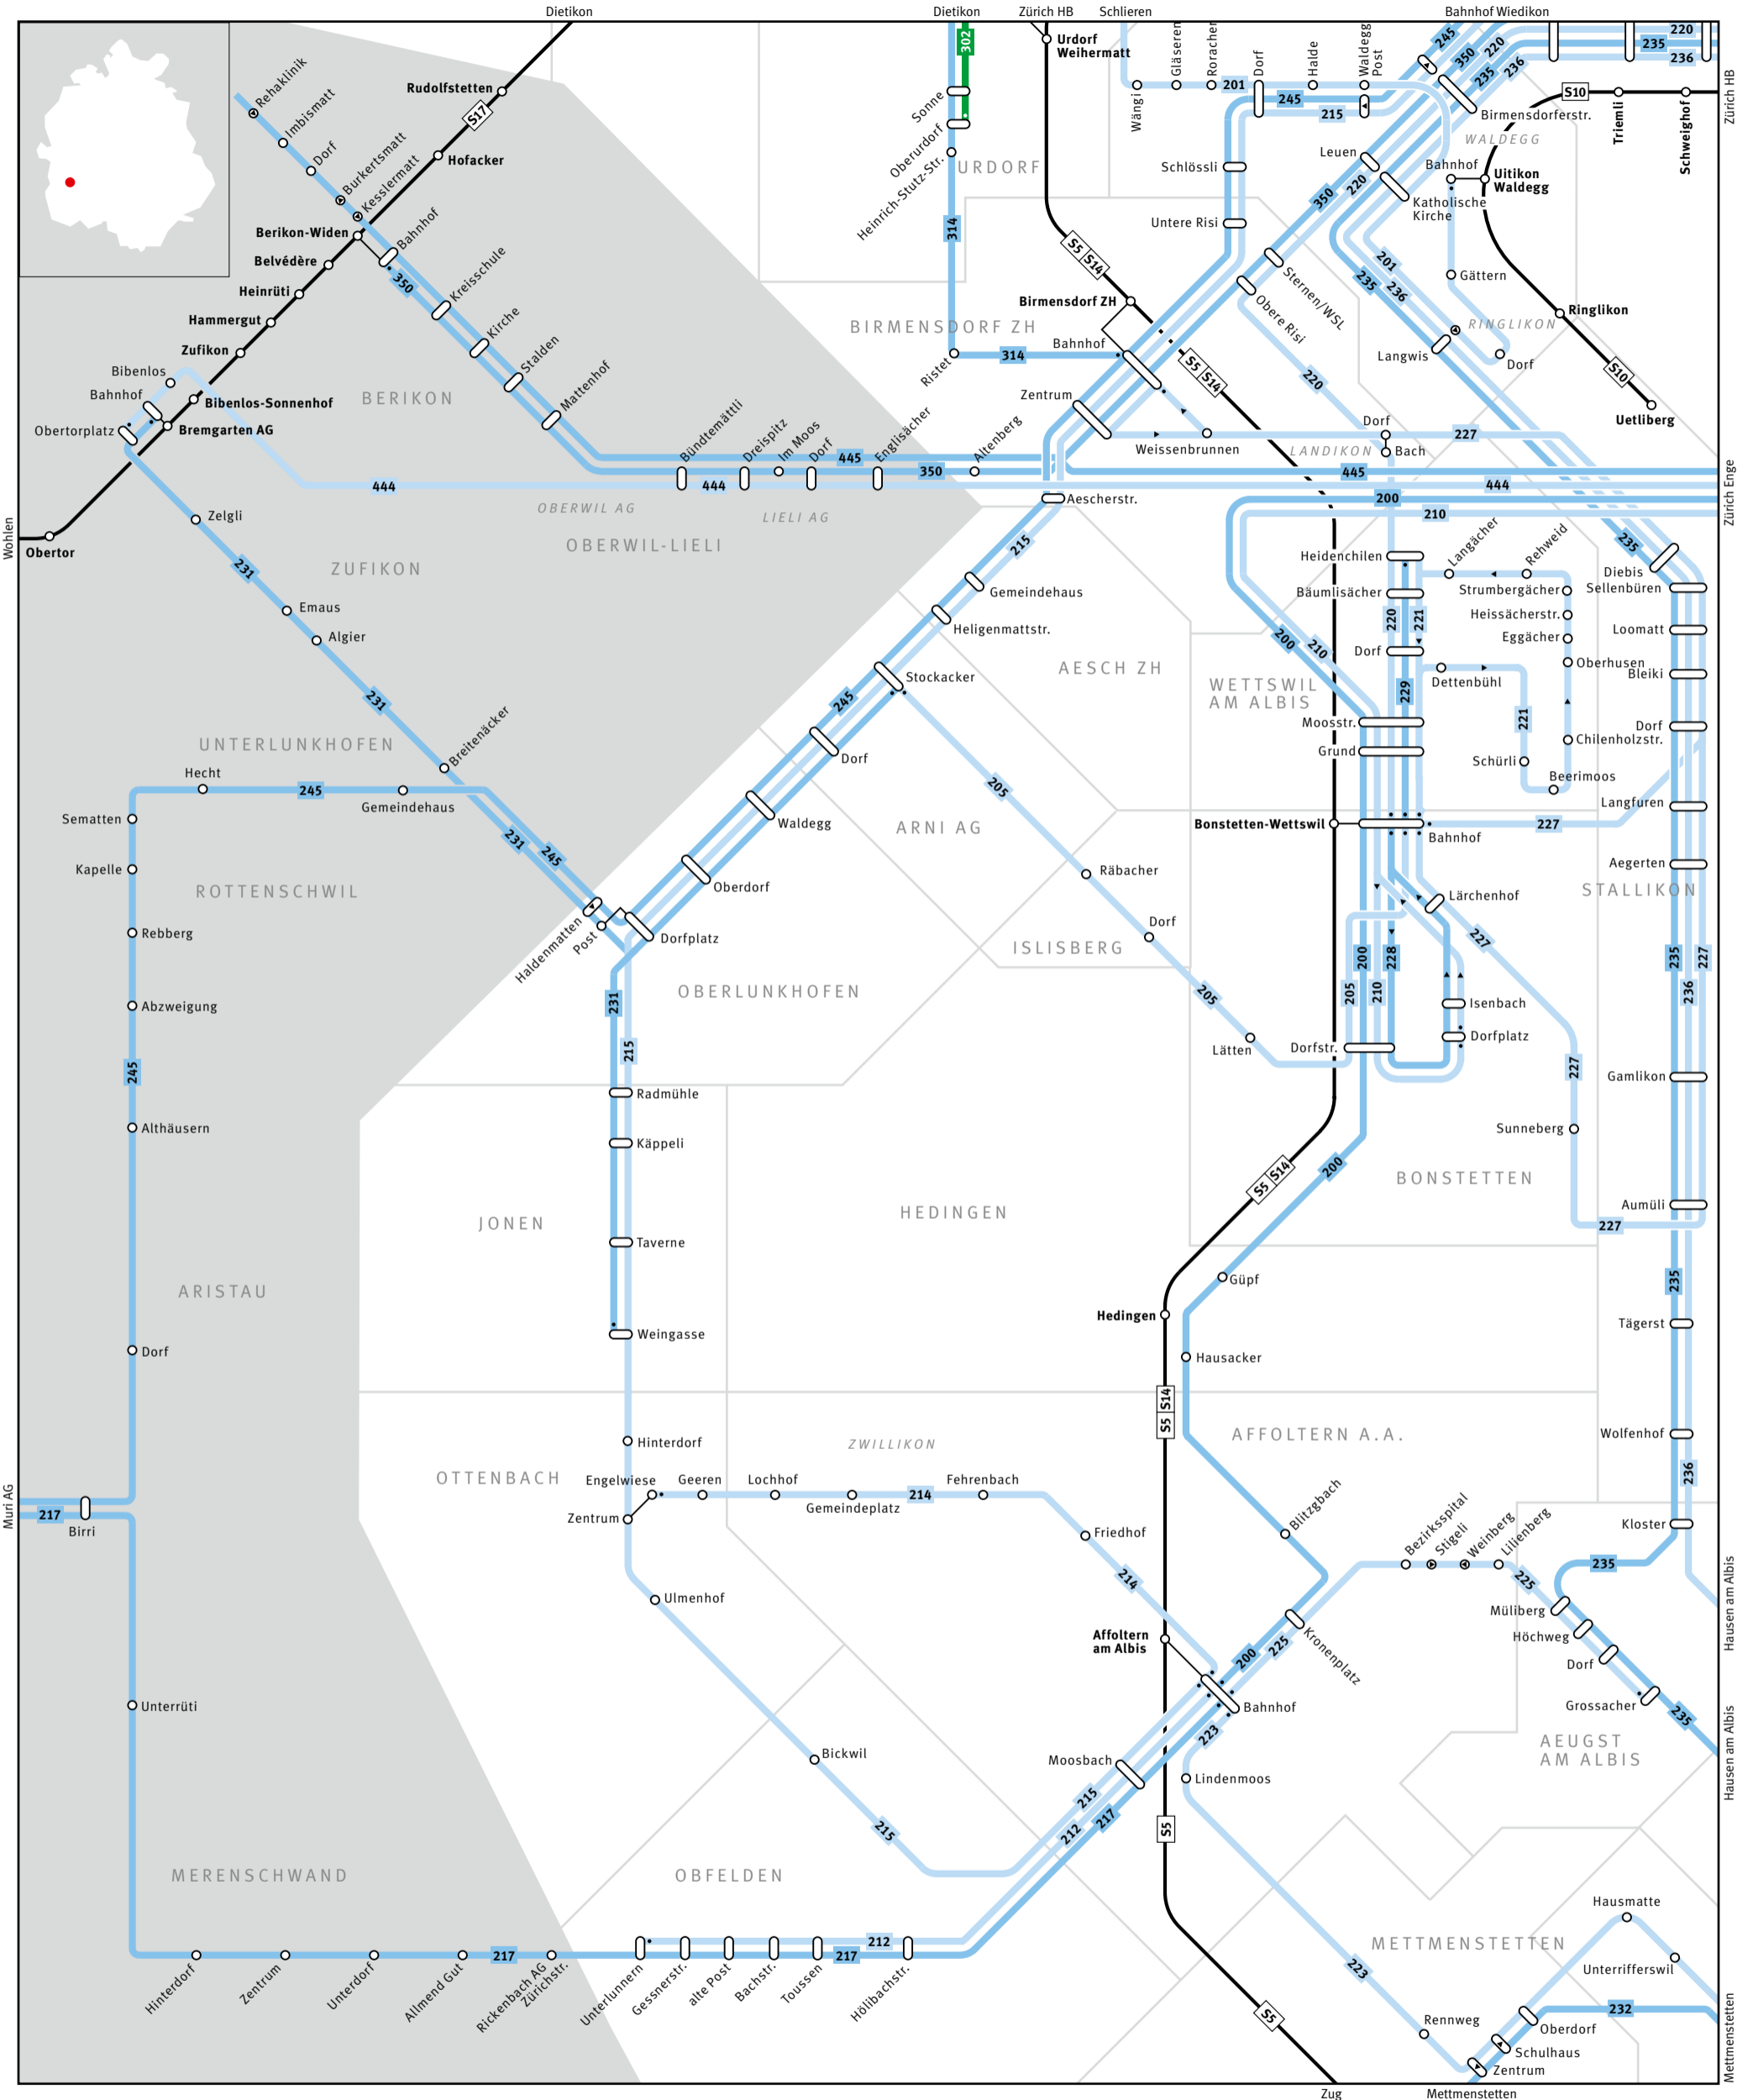

ZVV Regionalnetz | Regional network

Bus	Haltestelle nur in Pfeilrichtung bedient Bus stop only for direction shown	Endhaltestelle Terminus	S-Bahn-Haltestelle/Bahnhof S-Bahn train stop/station
S-Bahn S-Bahn train	Linie verkehrt nur in einer Richtung Bus only travels in one direction here	Gemeindegrenze Municipal boundary	Umsteigehaltestelle Bus/Bahn Bus/rail transfer stop
Gemeindegrenze Municipal boundary	ELSAU Gemeindegrenze Name of municipality	GRAFSTAL Ortsname Place name	Ausserhalb Verbundgebiet Outside ZVV region