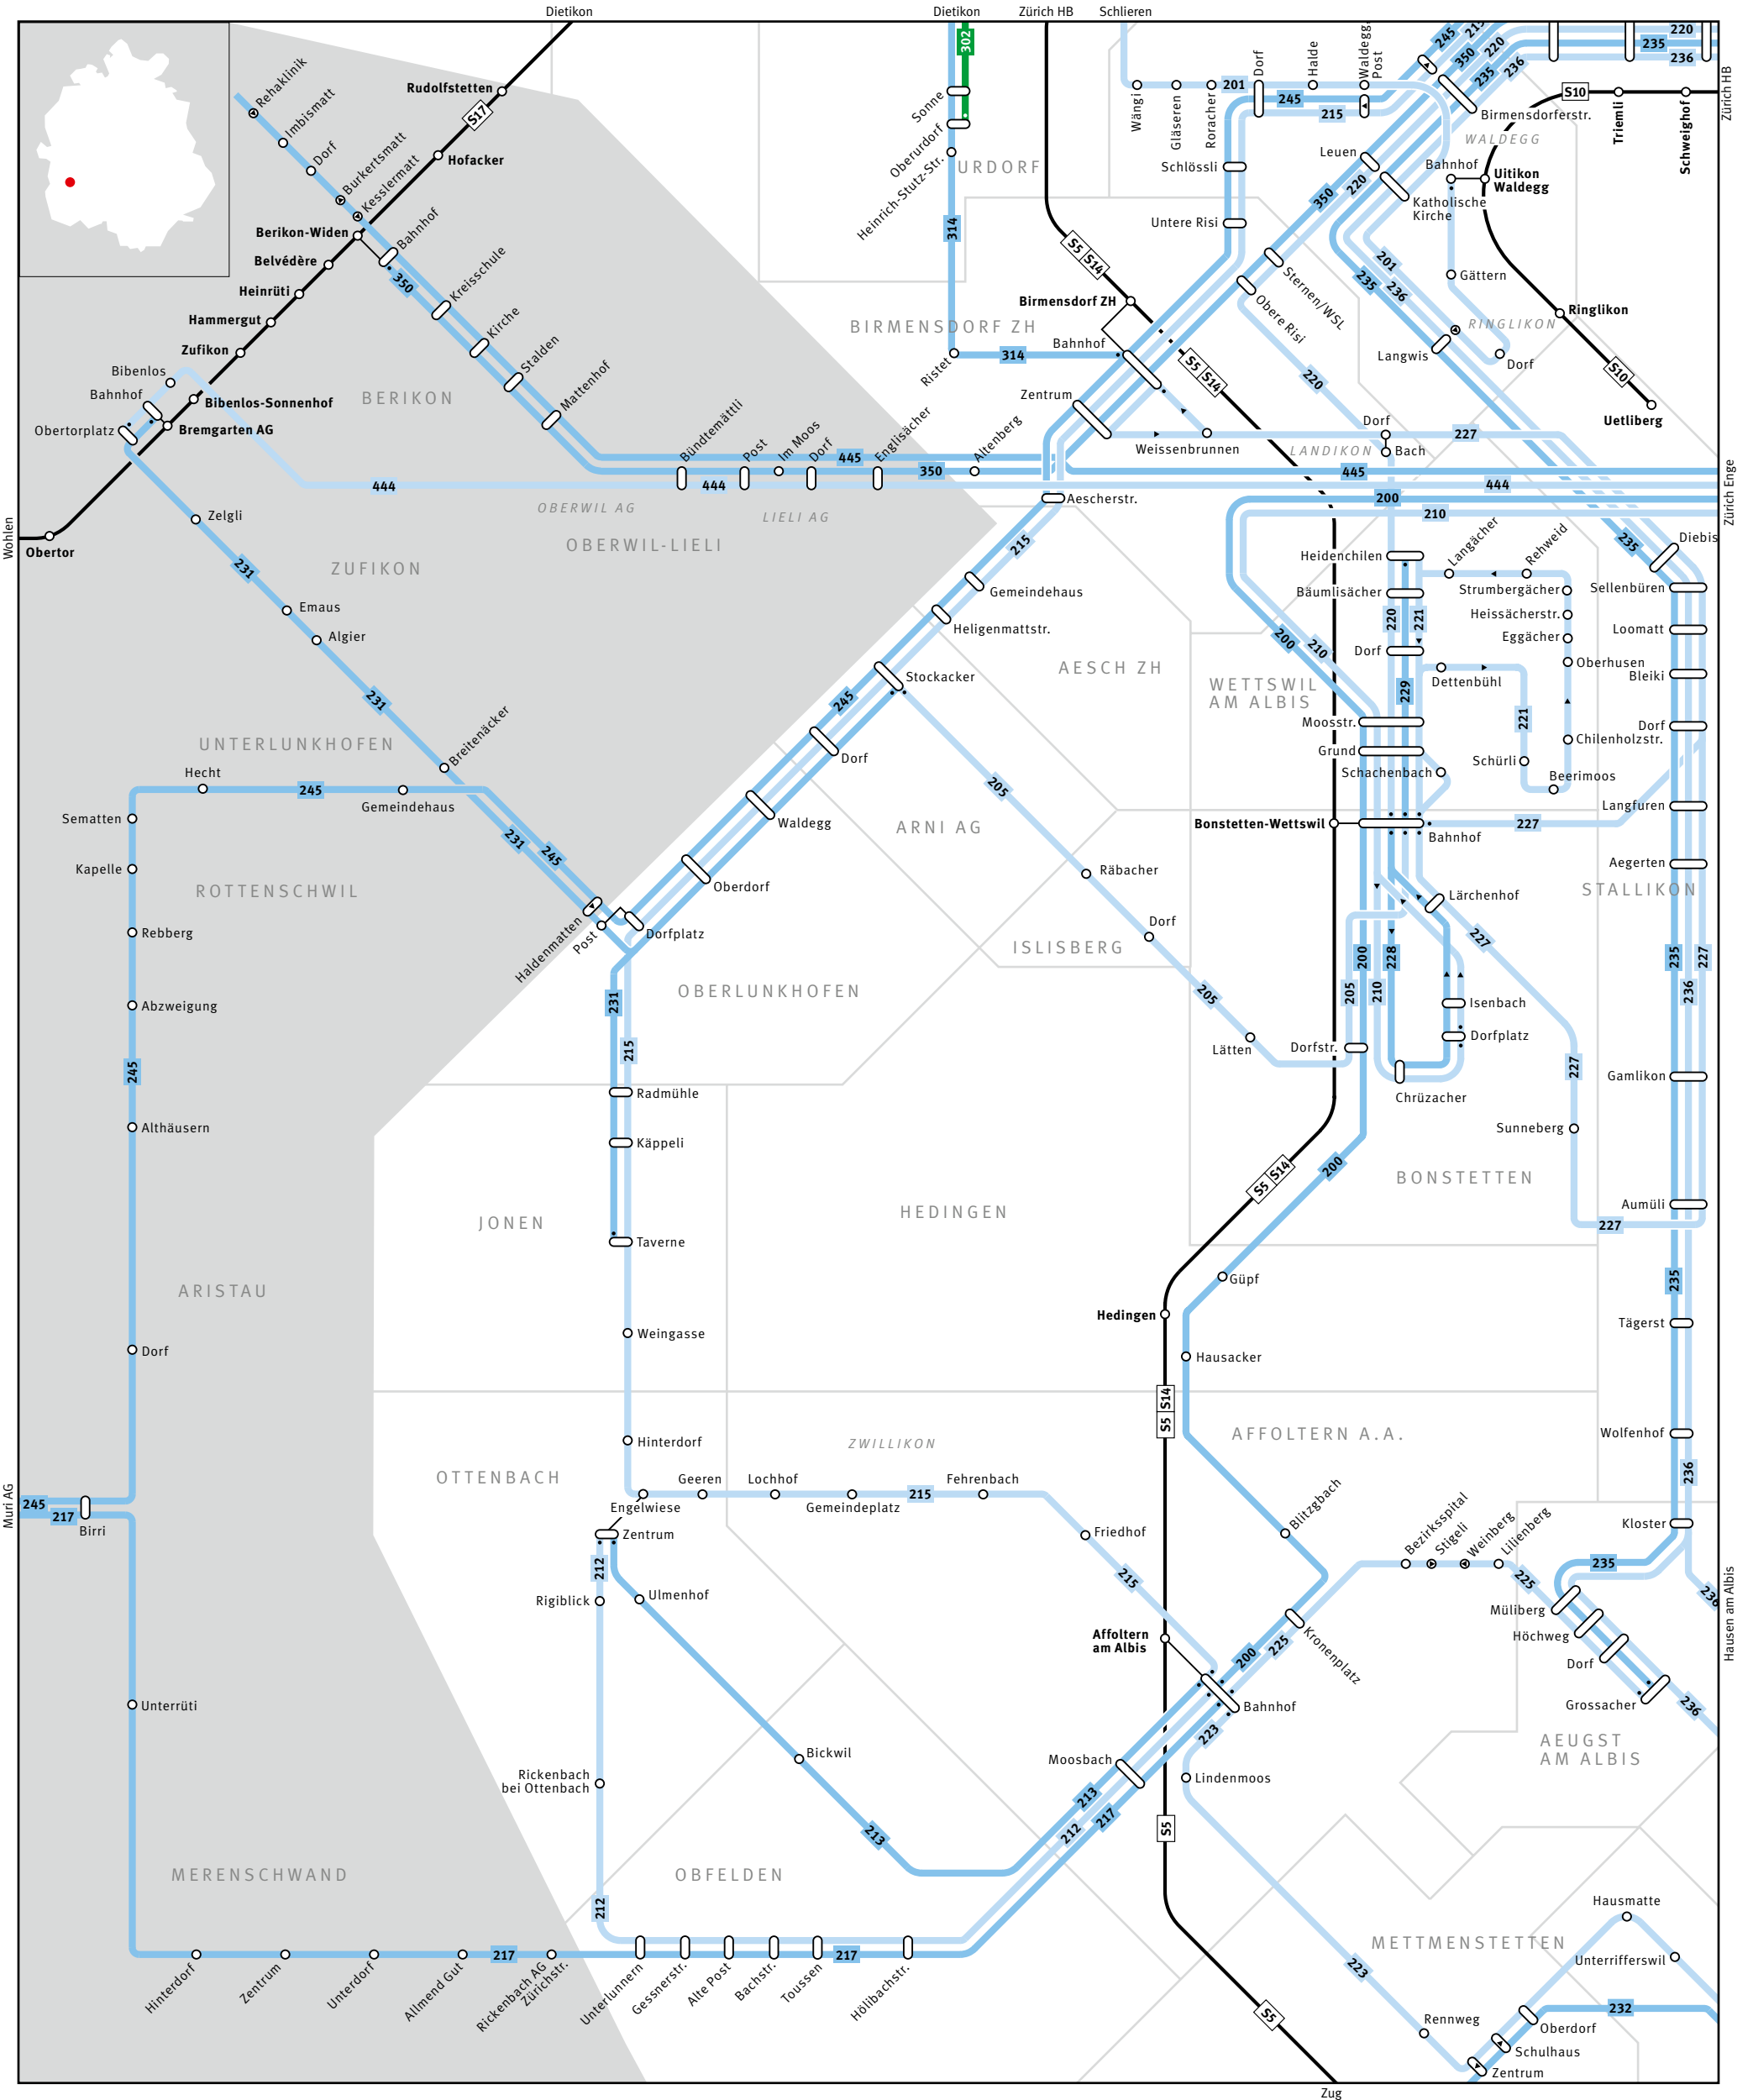

ZVV Regionalnetz | Regional network

Bus	Haltestelle nur in Pfeilrichtung bedient Bus stop only for direction shown	Endhaltestelle Terminus	S-Bahn-Haltestelle/Bahnhof S-Bahn train stop/station
S-Bahn S-Bahn train	Linie verkehrt nur in einer Richtung Bus only travels in one direction here	Ortname Place name	Umsteigehaltestelle Bus/Bahn Bus/rail transfer stop
Gemeindegrenze Municipal boundary	ELSAU Gemeindegrenze Name of municipality	GRAFSTAL Ortname Place name	Ausserhalb Verbundgebiet Outside ZVV region