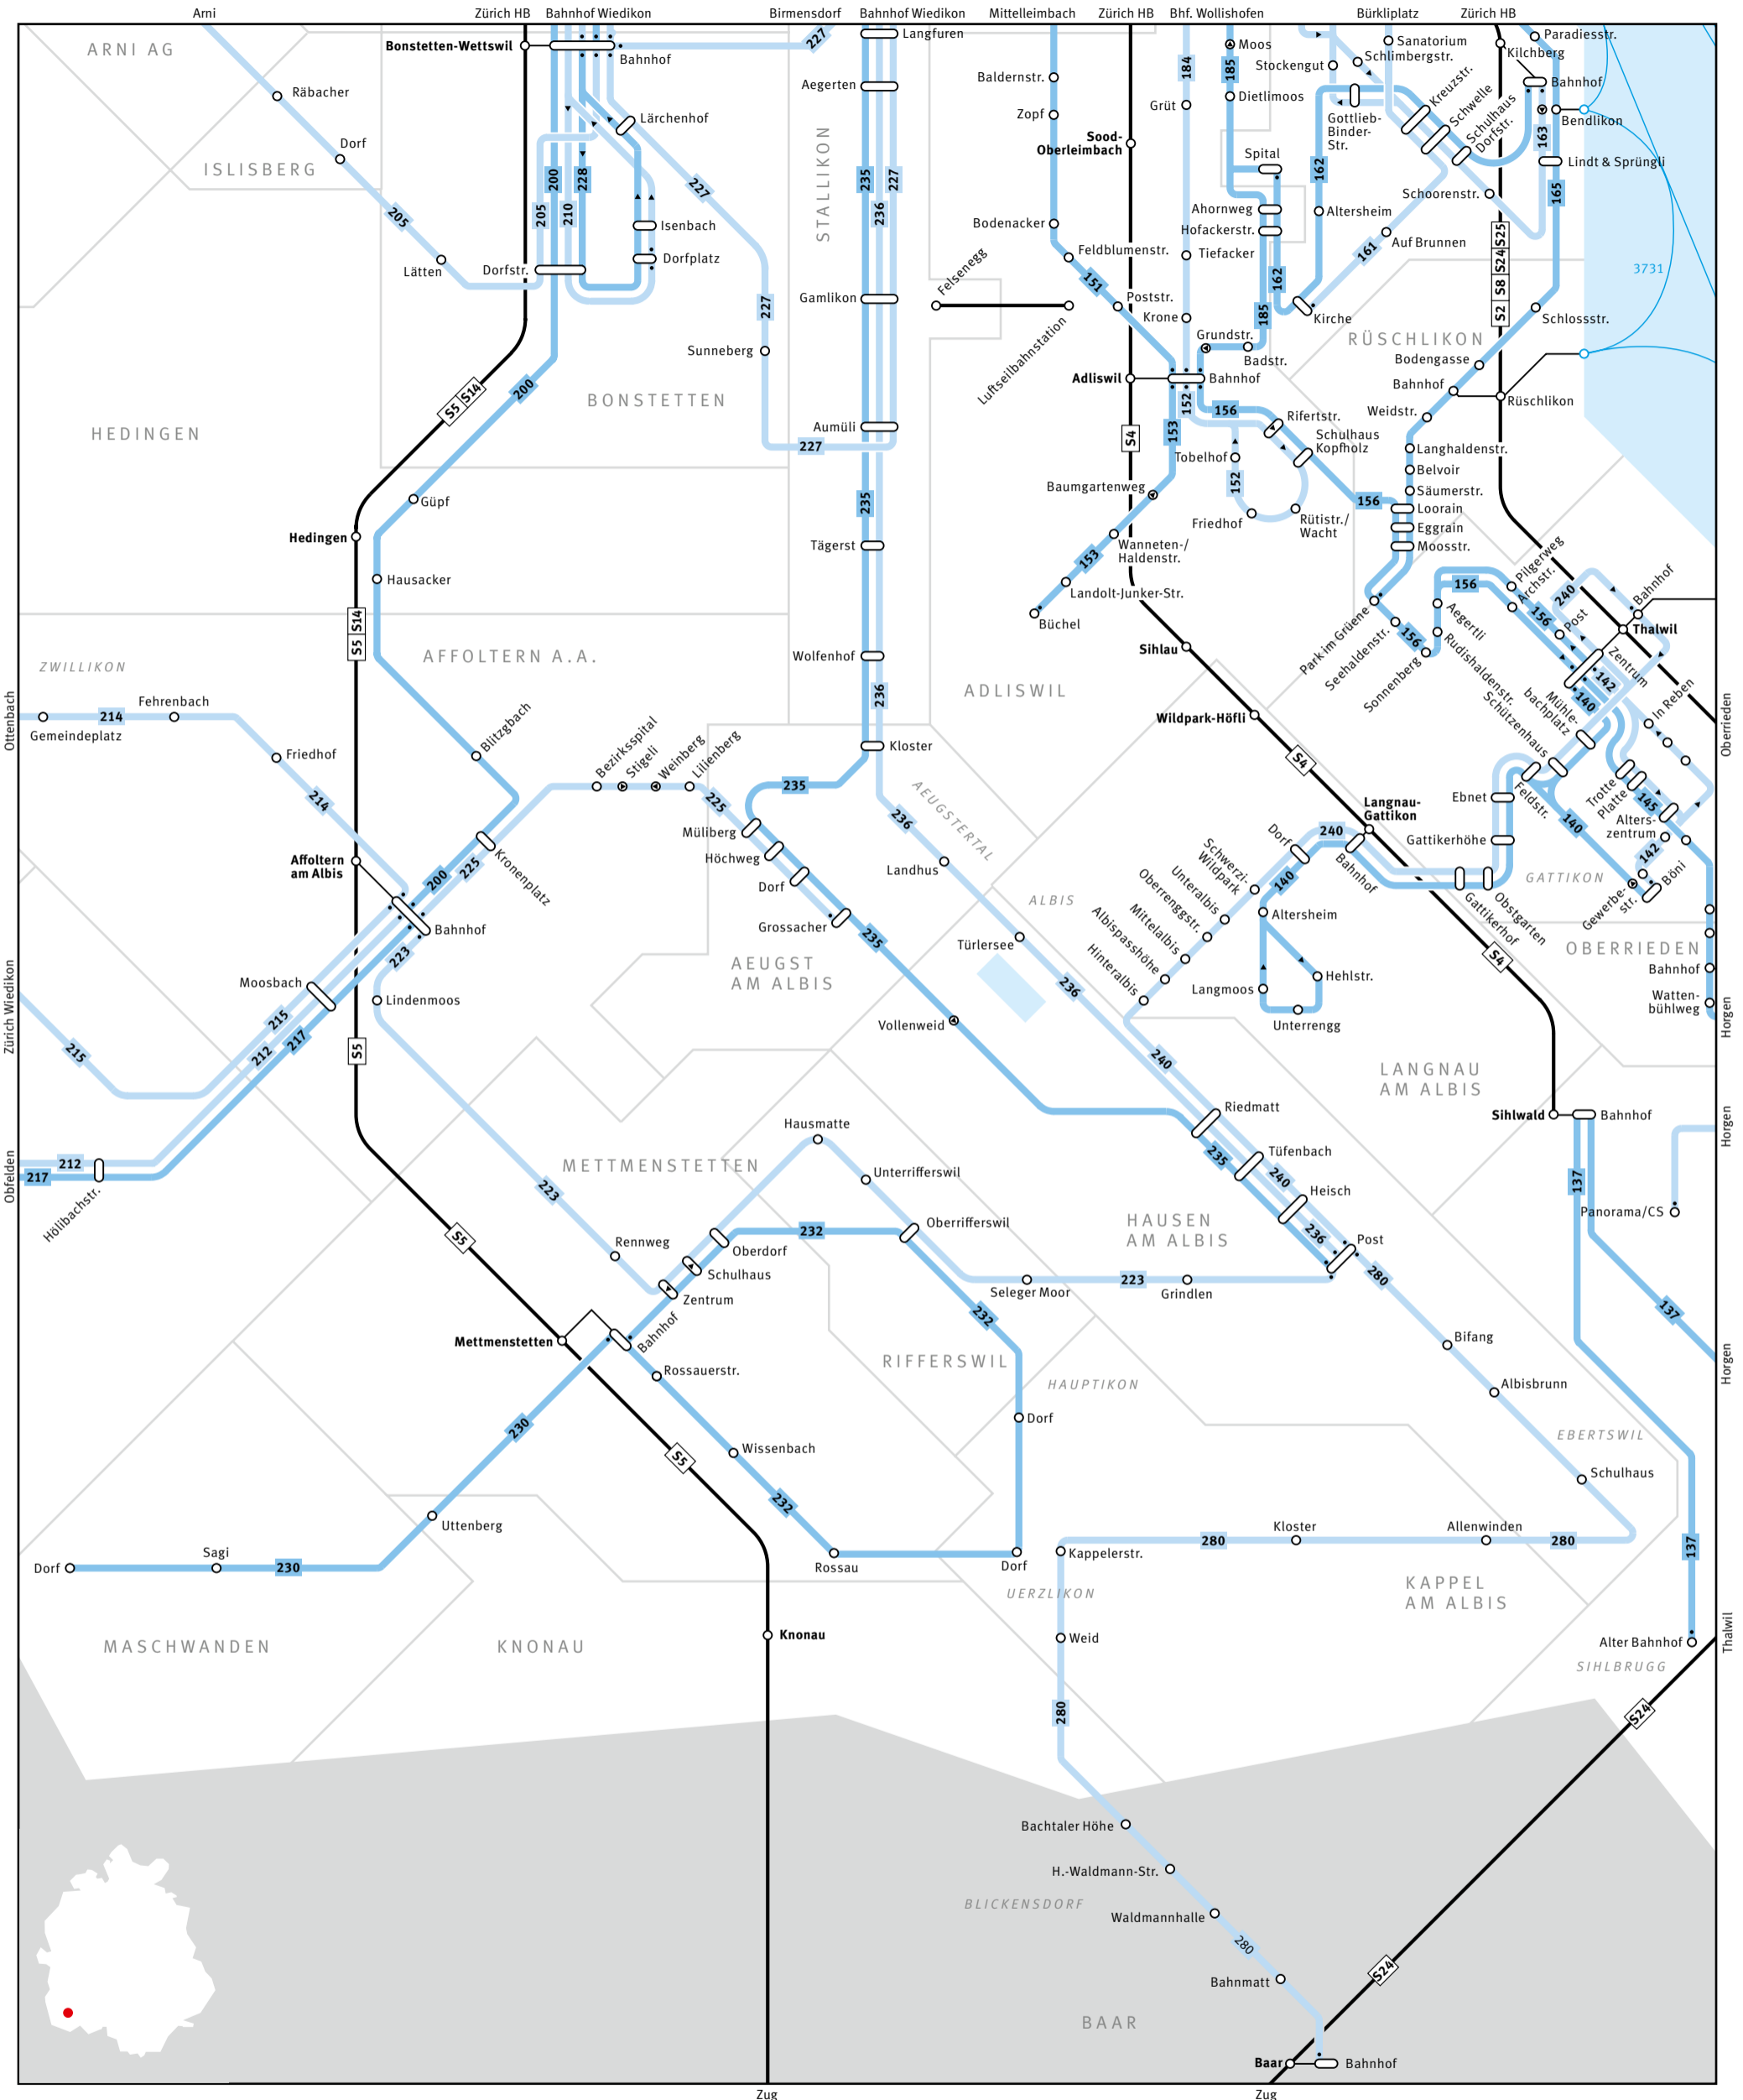

ZVV Regionalnetz | Regional network

680 Bus	Haltestelle nur in Pfeilrichtung bedient Bus stop only for direction shown	Endhaltestelle Terminus	S-Bahn-Haltestelle/Bahnhof S-Bahn train stop/station
54 S-Bahn S-Bahn train	Linie verkehrt nur in einer Richtung Bus only travels in one direction here	Gemeindegrenze Municipal boundary	Umsteigehaltestelle Bus/Bahn Bus/rail transfer stop
Gemeindegrenze Municipal boundary	ELSAU Gemeindegrenze Name of municipality	GRAFSTAL Ortsname Place name	Ausserhalb Verbundgebiet Outside ZVV region