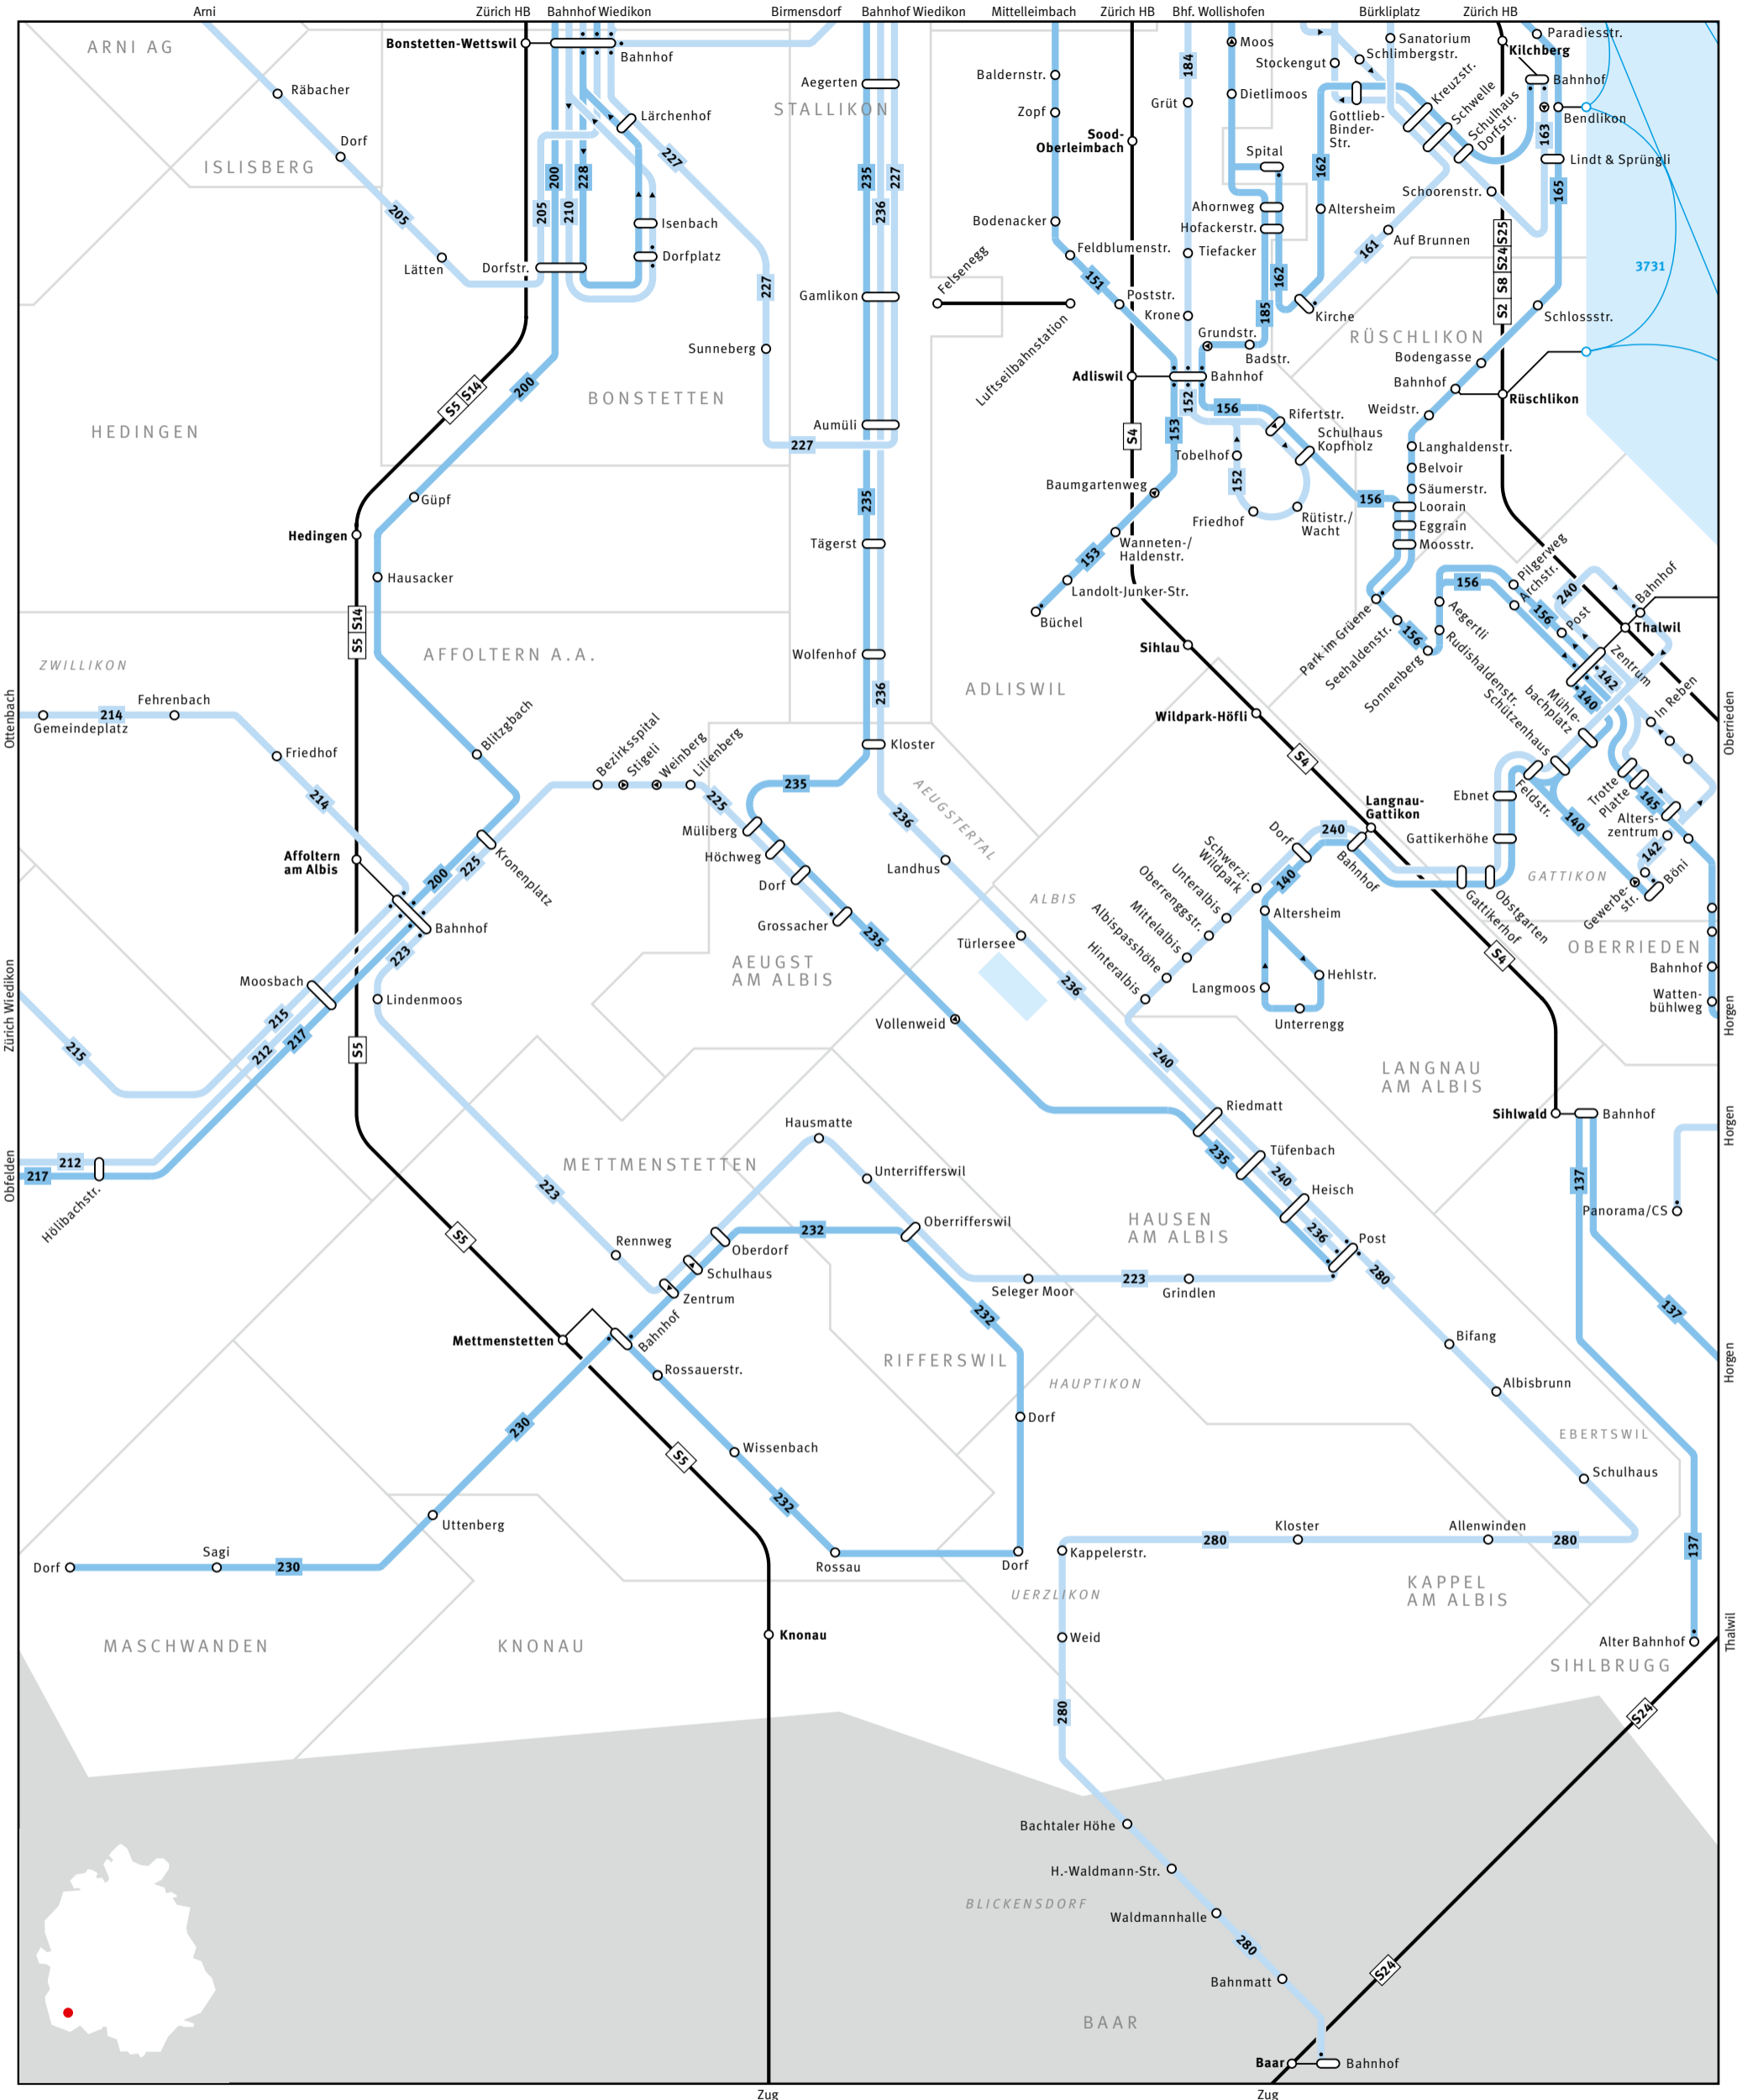

# ZVV Regionalnetz | Regional network

680 Bus	Haltestelle nur in Pfeilrichtung bedient Bus stop only for direction shown	Endhaltestelle Terminus	S-Bahn-Haltestelle/Bahnhof S-Bahn train stop/station
54 S-Bahn	Linie verkehrt nur in einer Richtung Bus only travels in one direction here	Gemeindegrenze Municipal boundary	Umsteigehaltestelle Bus/Bahn Bus/rail transfer stop
Gemeindegrenze Municipal boundary	ELSAU Gemeindegrenze Name of municipality	GRAFSTAL Ortsname   Place name	Ausserhalb Verbundgebiet Outside ZVV region