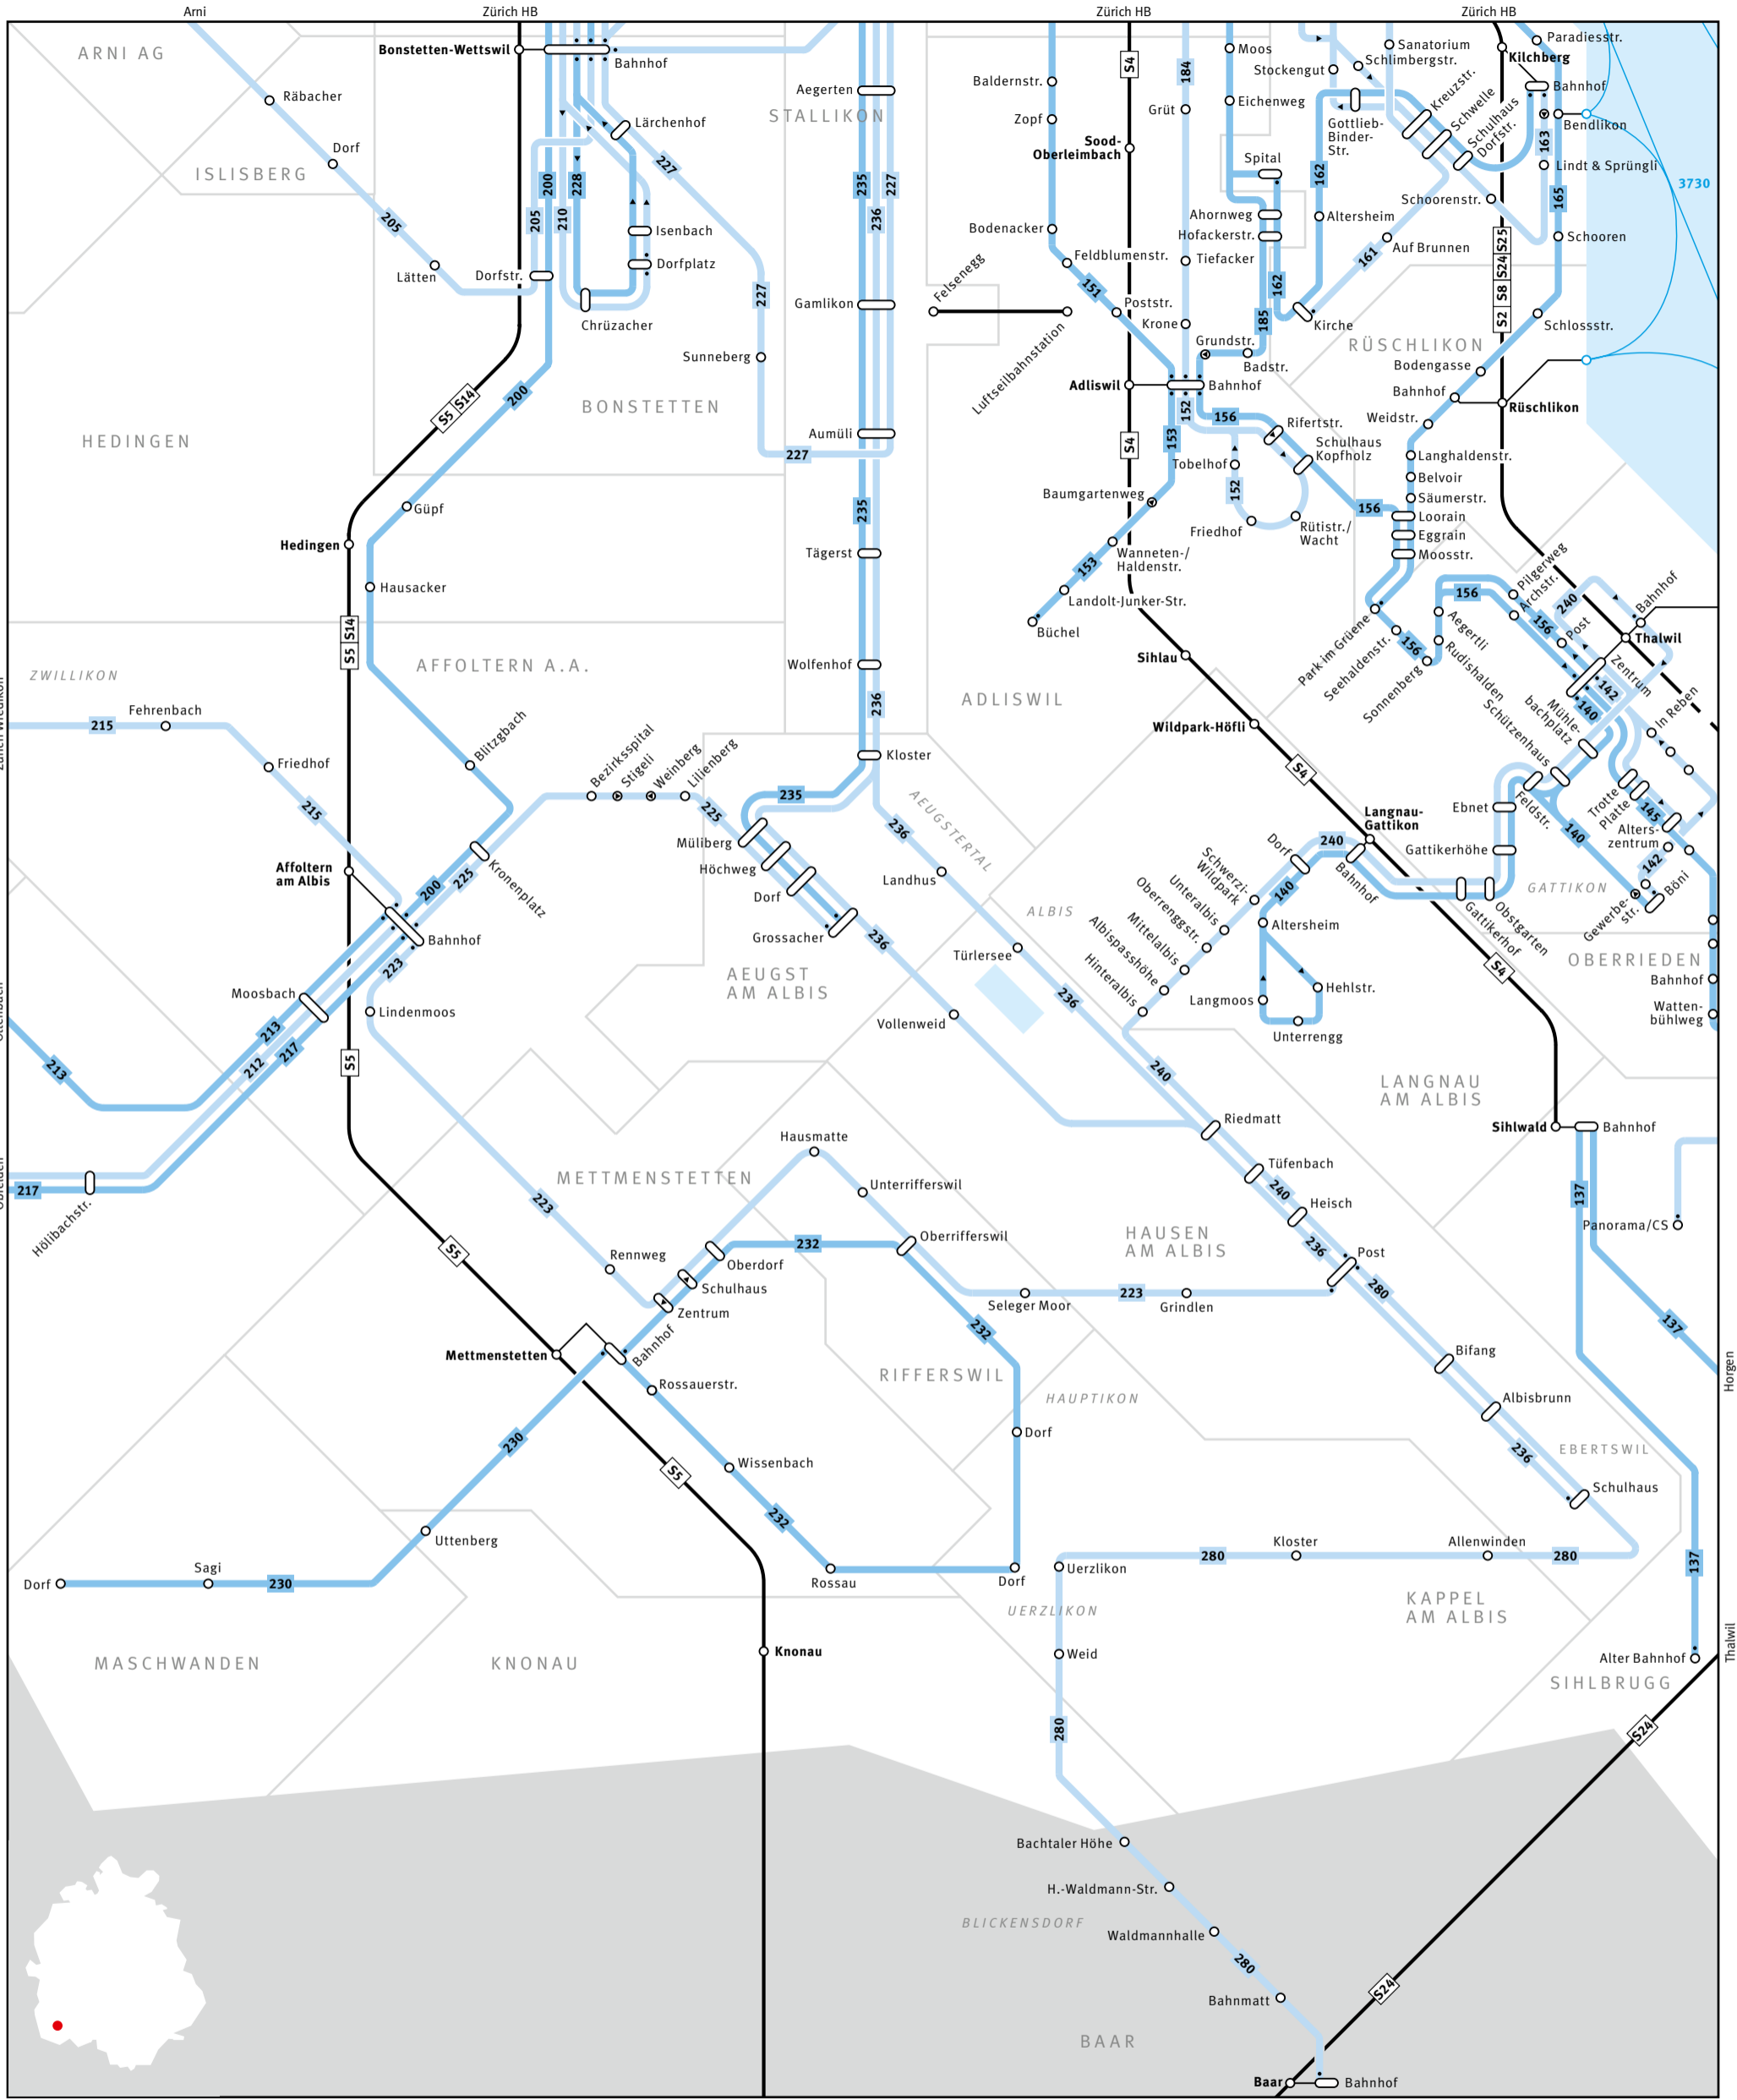

# ZVV Regionalnetz | Regional network

Bus	Haltestelle nur in Pfeilrichtung bedient Bus stop only for direction shown	Endhaltestelle Terminus	S-Bahn-Haltestelle/Bahnhof S-Bahn train stop/station
S-Bahn S-Bahn train	Linie verkehrt nur in einer Richtung Bus only travels in one direction here	Umssteigehaltestelle Bus/Bahn Bus/rail transfer stop	Ausserhalb Verbundgebiet Outside ZVV region
Gemeindegrenze Municipal boundary	ELSAU Gemeindegrenze Name of municipality	GRAFSTAL Ortsname   Place name	