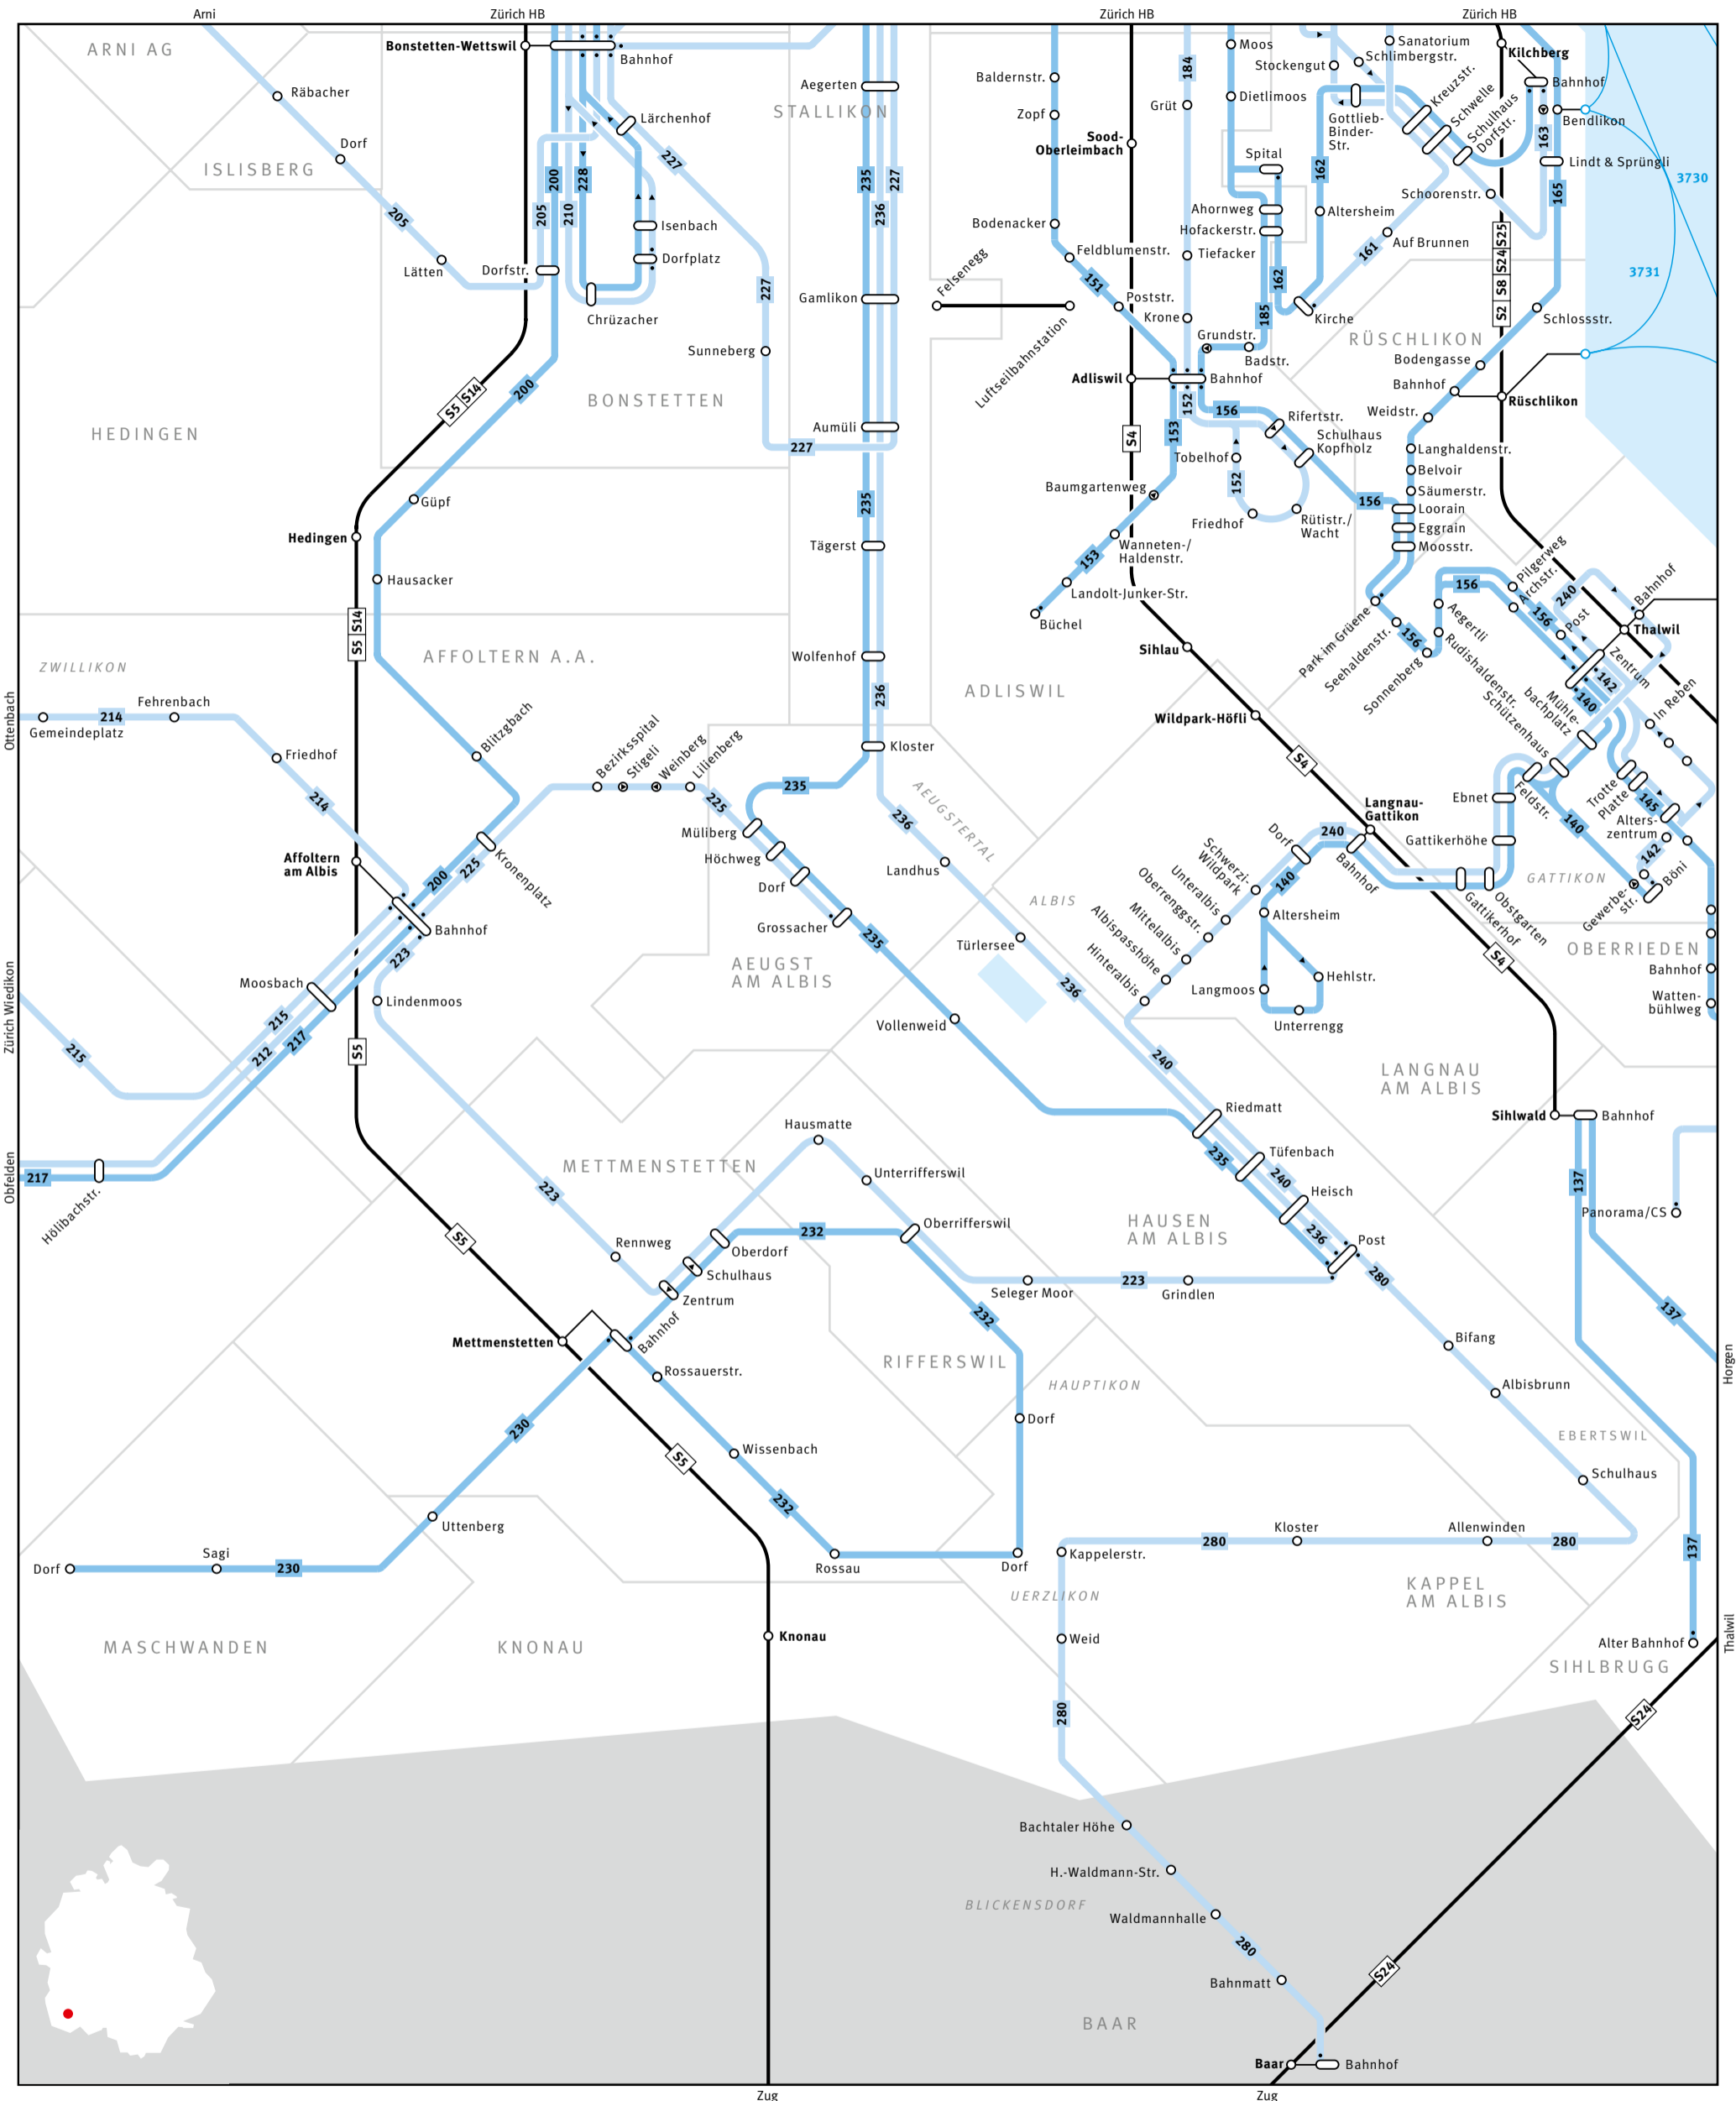

ZVV Regionalnetz | Regional network

	680 Bus		Haltestelle nur in Pfeilrichtung bedient Bus stop only for direction shown		Endhaltestelle Terminus		S-Bahn-Haltestelle/Bahnhof S-Bahn train stop/station
	S-Bahn S-Bahn train		Linie verkehrt nur in einer Richtung Bus only travels in one direction here				Umsteigehaltestelle Bus/Bahn Bus/rail transfer stop
	Gemeindegrenze Municipal boundary		Gemeindename Name of municipality		Ortsname Place name		Ausserhalb Verbundgebiet Outside ZVV region