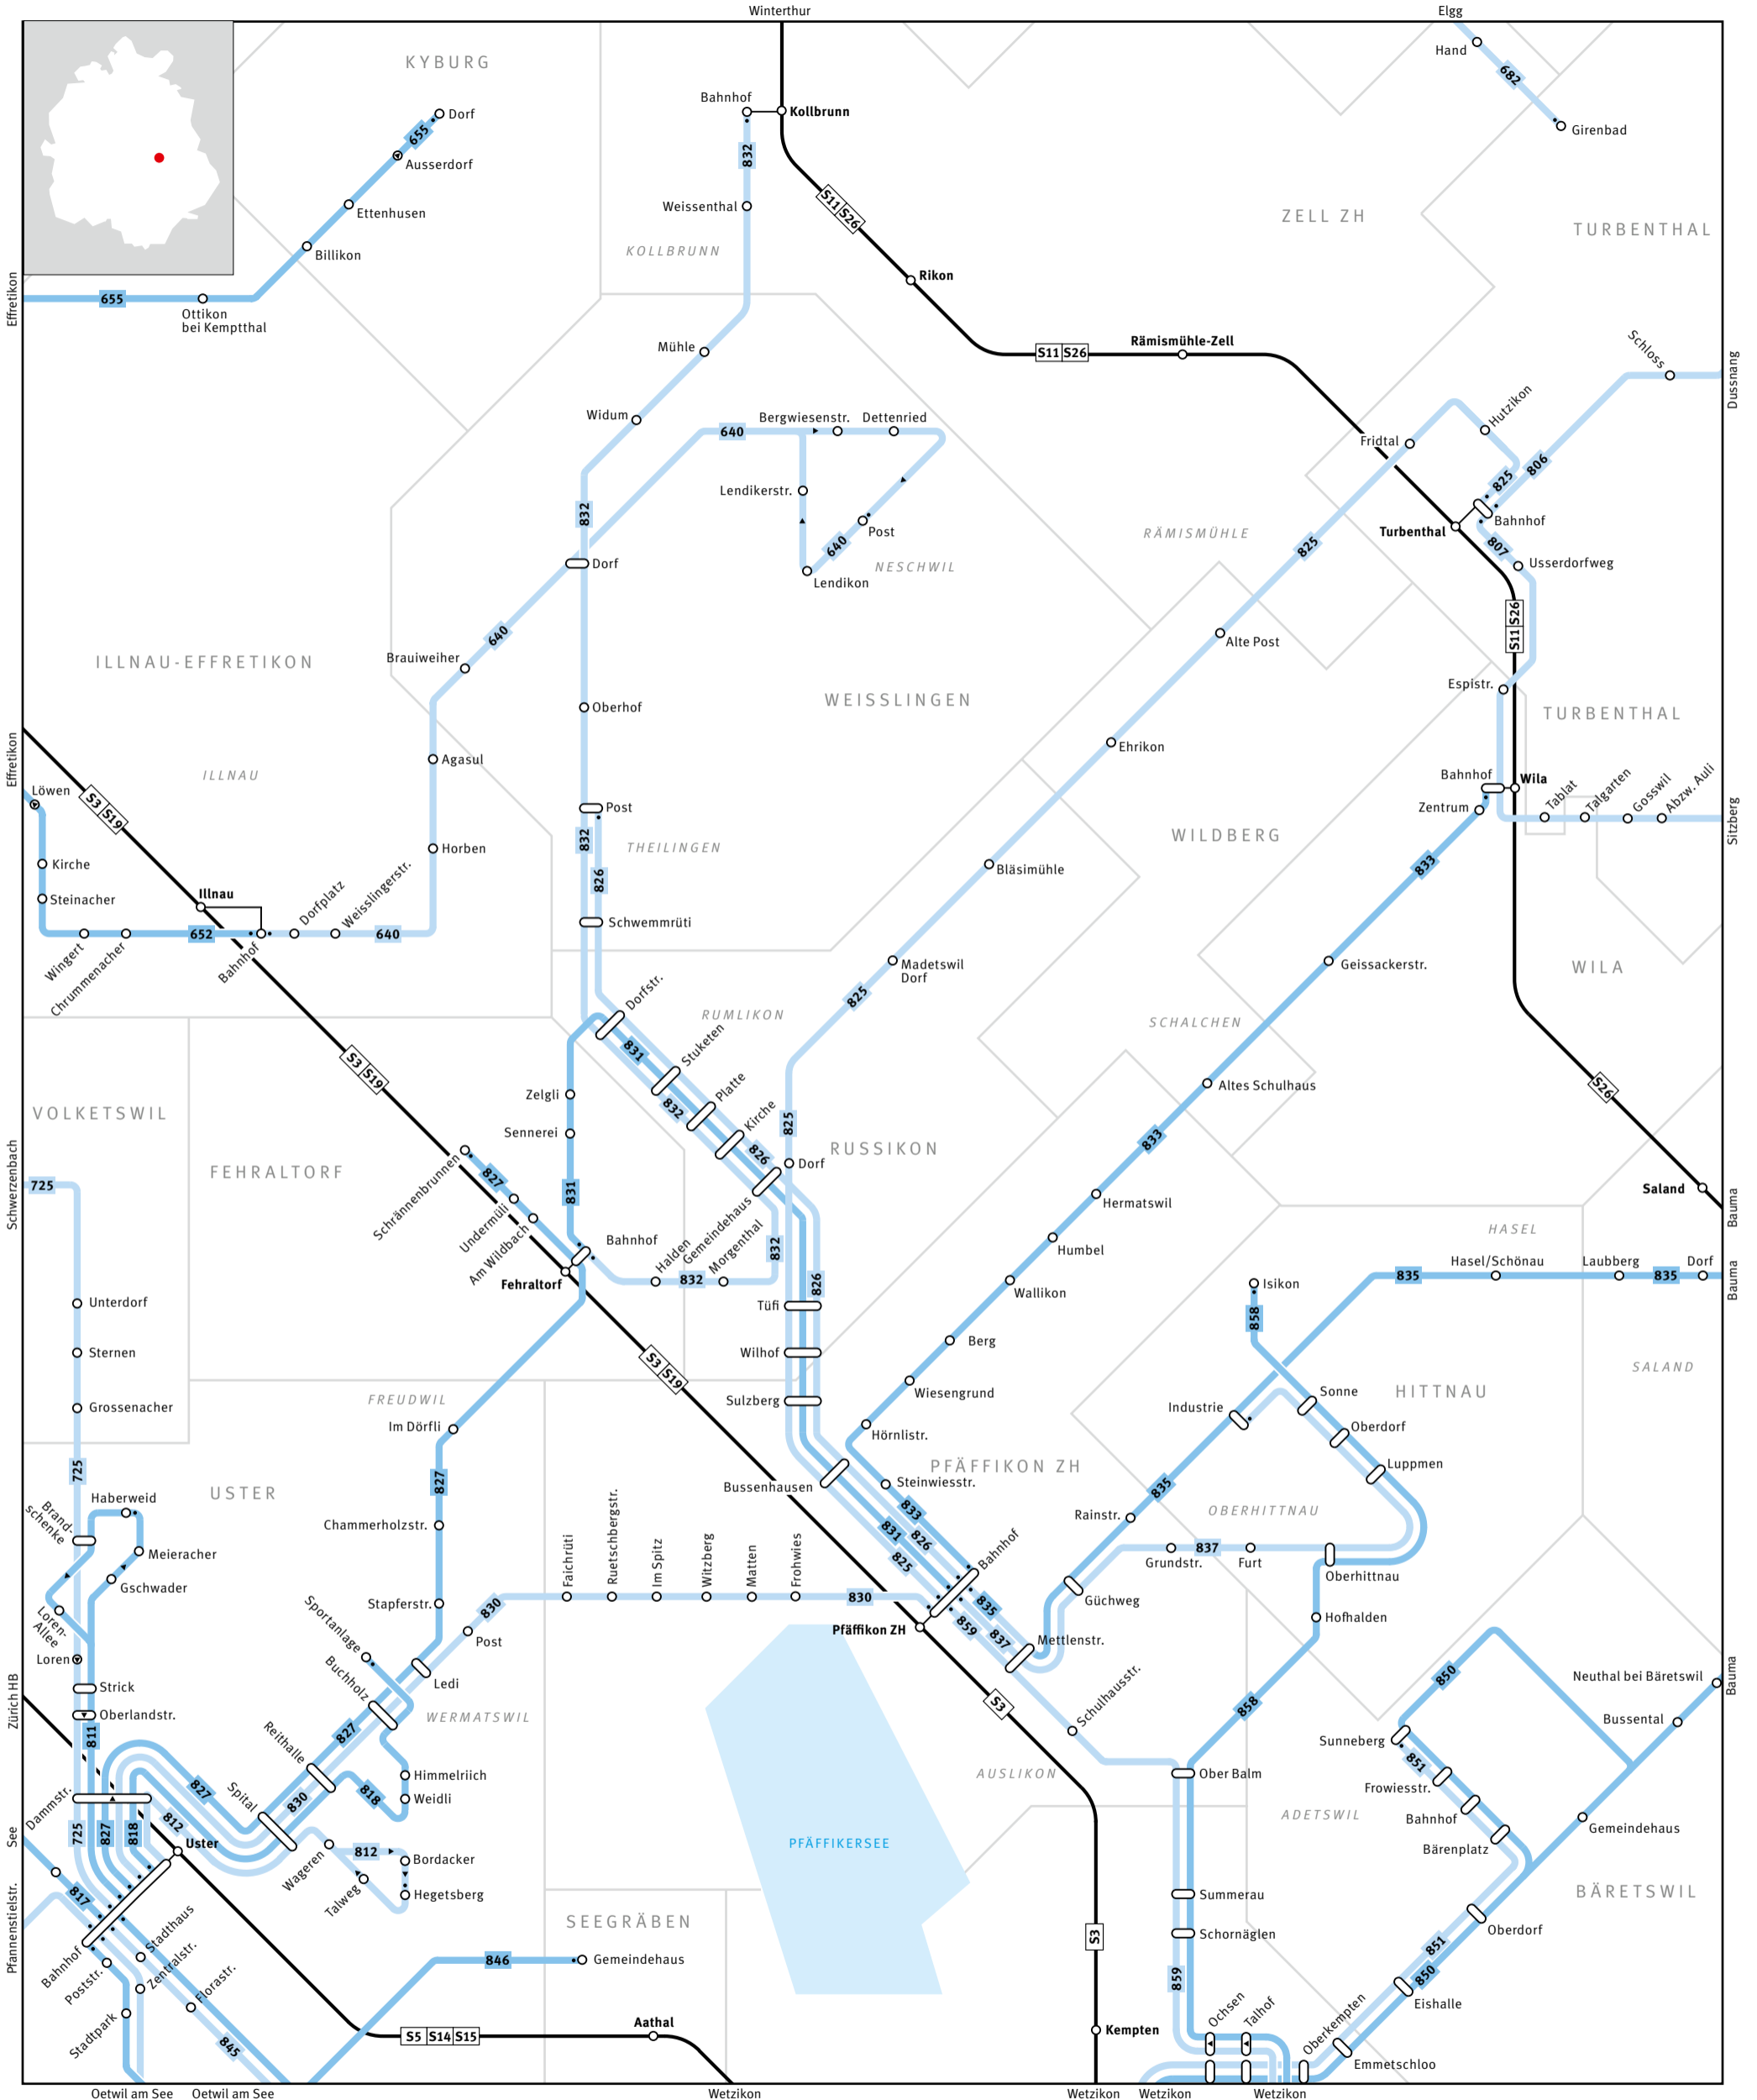

# ZVV Regionalnetz | Regional network

680 Bus	Haltestelle nur in Pfeilrichtung bedient Bus stop only for direction shown	Endhaltestelle Terminus	S-Bahn-Haltestelle/Bahnhof S-Bahn train stop/station
54 S-Bahn S-Bahn train	Linie verkehrt nur in einer Richtung Bus only travels in one direction here		Umsteigehaltestelle Bus/Bahn Bus/rail transfer stop
Gemeindegrenze Municipal boundary	<b>ELSAU</b> Gemeindegrenze Name of municipality	<b>GRAFSTAL</b> Ortsname   Place name	Ausserhalb Verbundgebiet Outside ZVV region