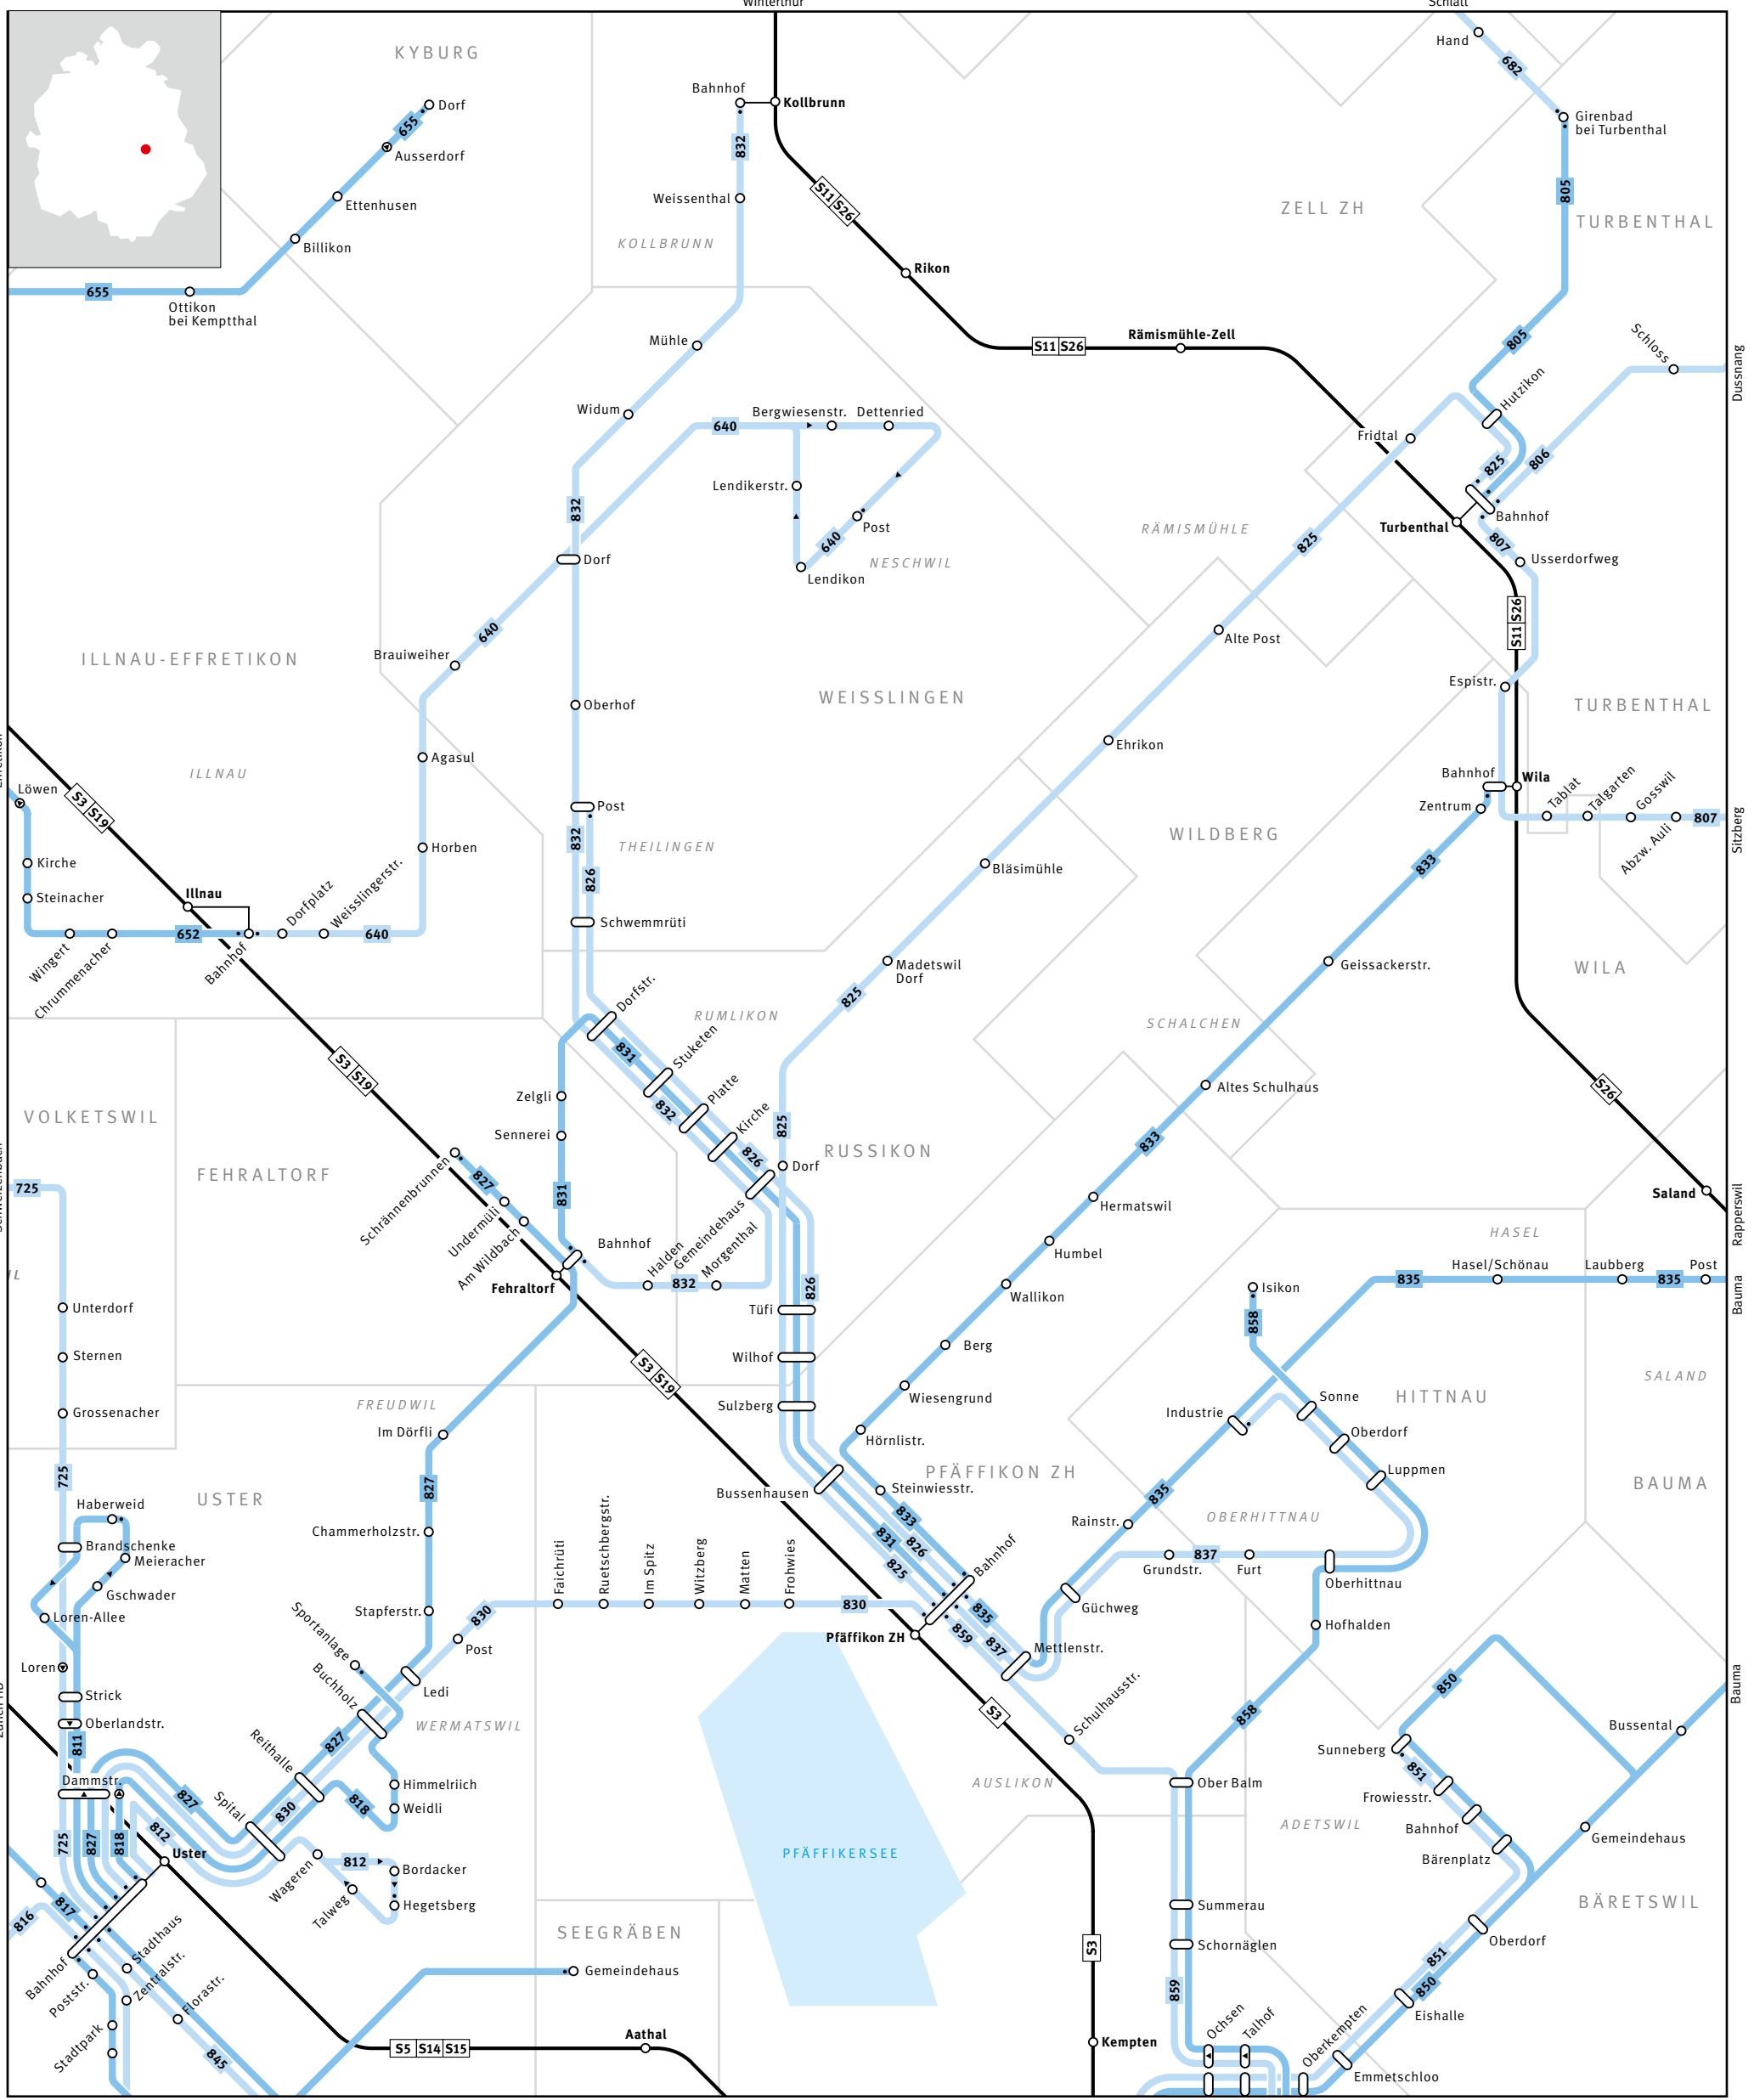

ZVV Regionalnetz | Regional network

	Bus Bus
	S-Bahn S-Bahn train
	Gemeindegrenze Municipal boundary

	Haltestelle nur in Pfeilrichtung bedient Bus stop only for direction shown
	Linie verkehrt nur in einer Richtung Bus only travels in one direction here
	Endhaltestelle Terminus
	ELSAU Gemeindename Name of municipality
	GRAFSTAL Ortsname Place name

	S-Bahn-Haltestelle/Bahnhof S-Bahn train stop/station
	Umsteigehaltestelle Bus/Bahn Bus/rail transfer stop
	Ausserhalb Verbundgebiet Outside ZVV region