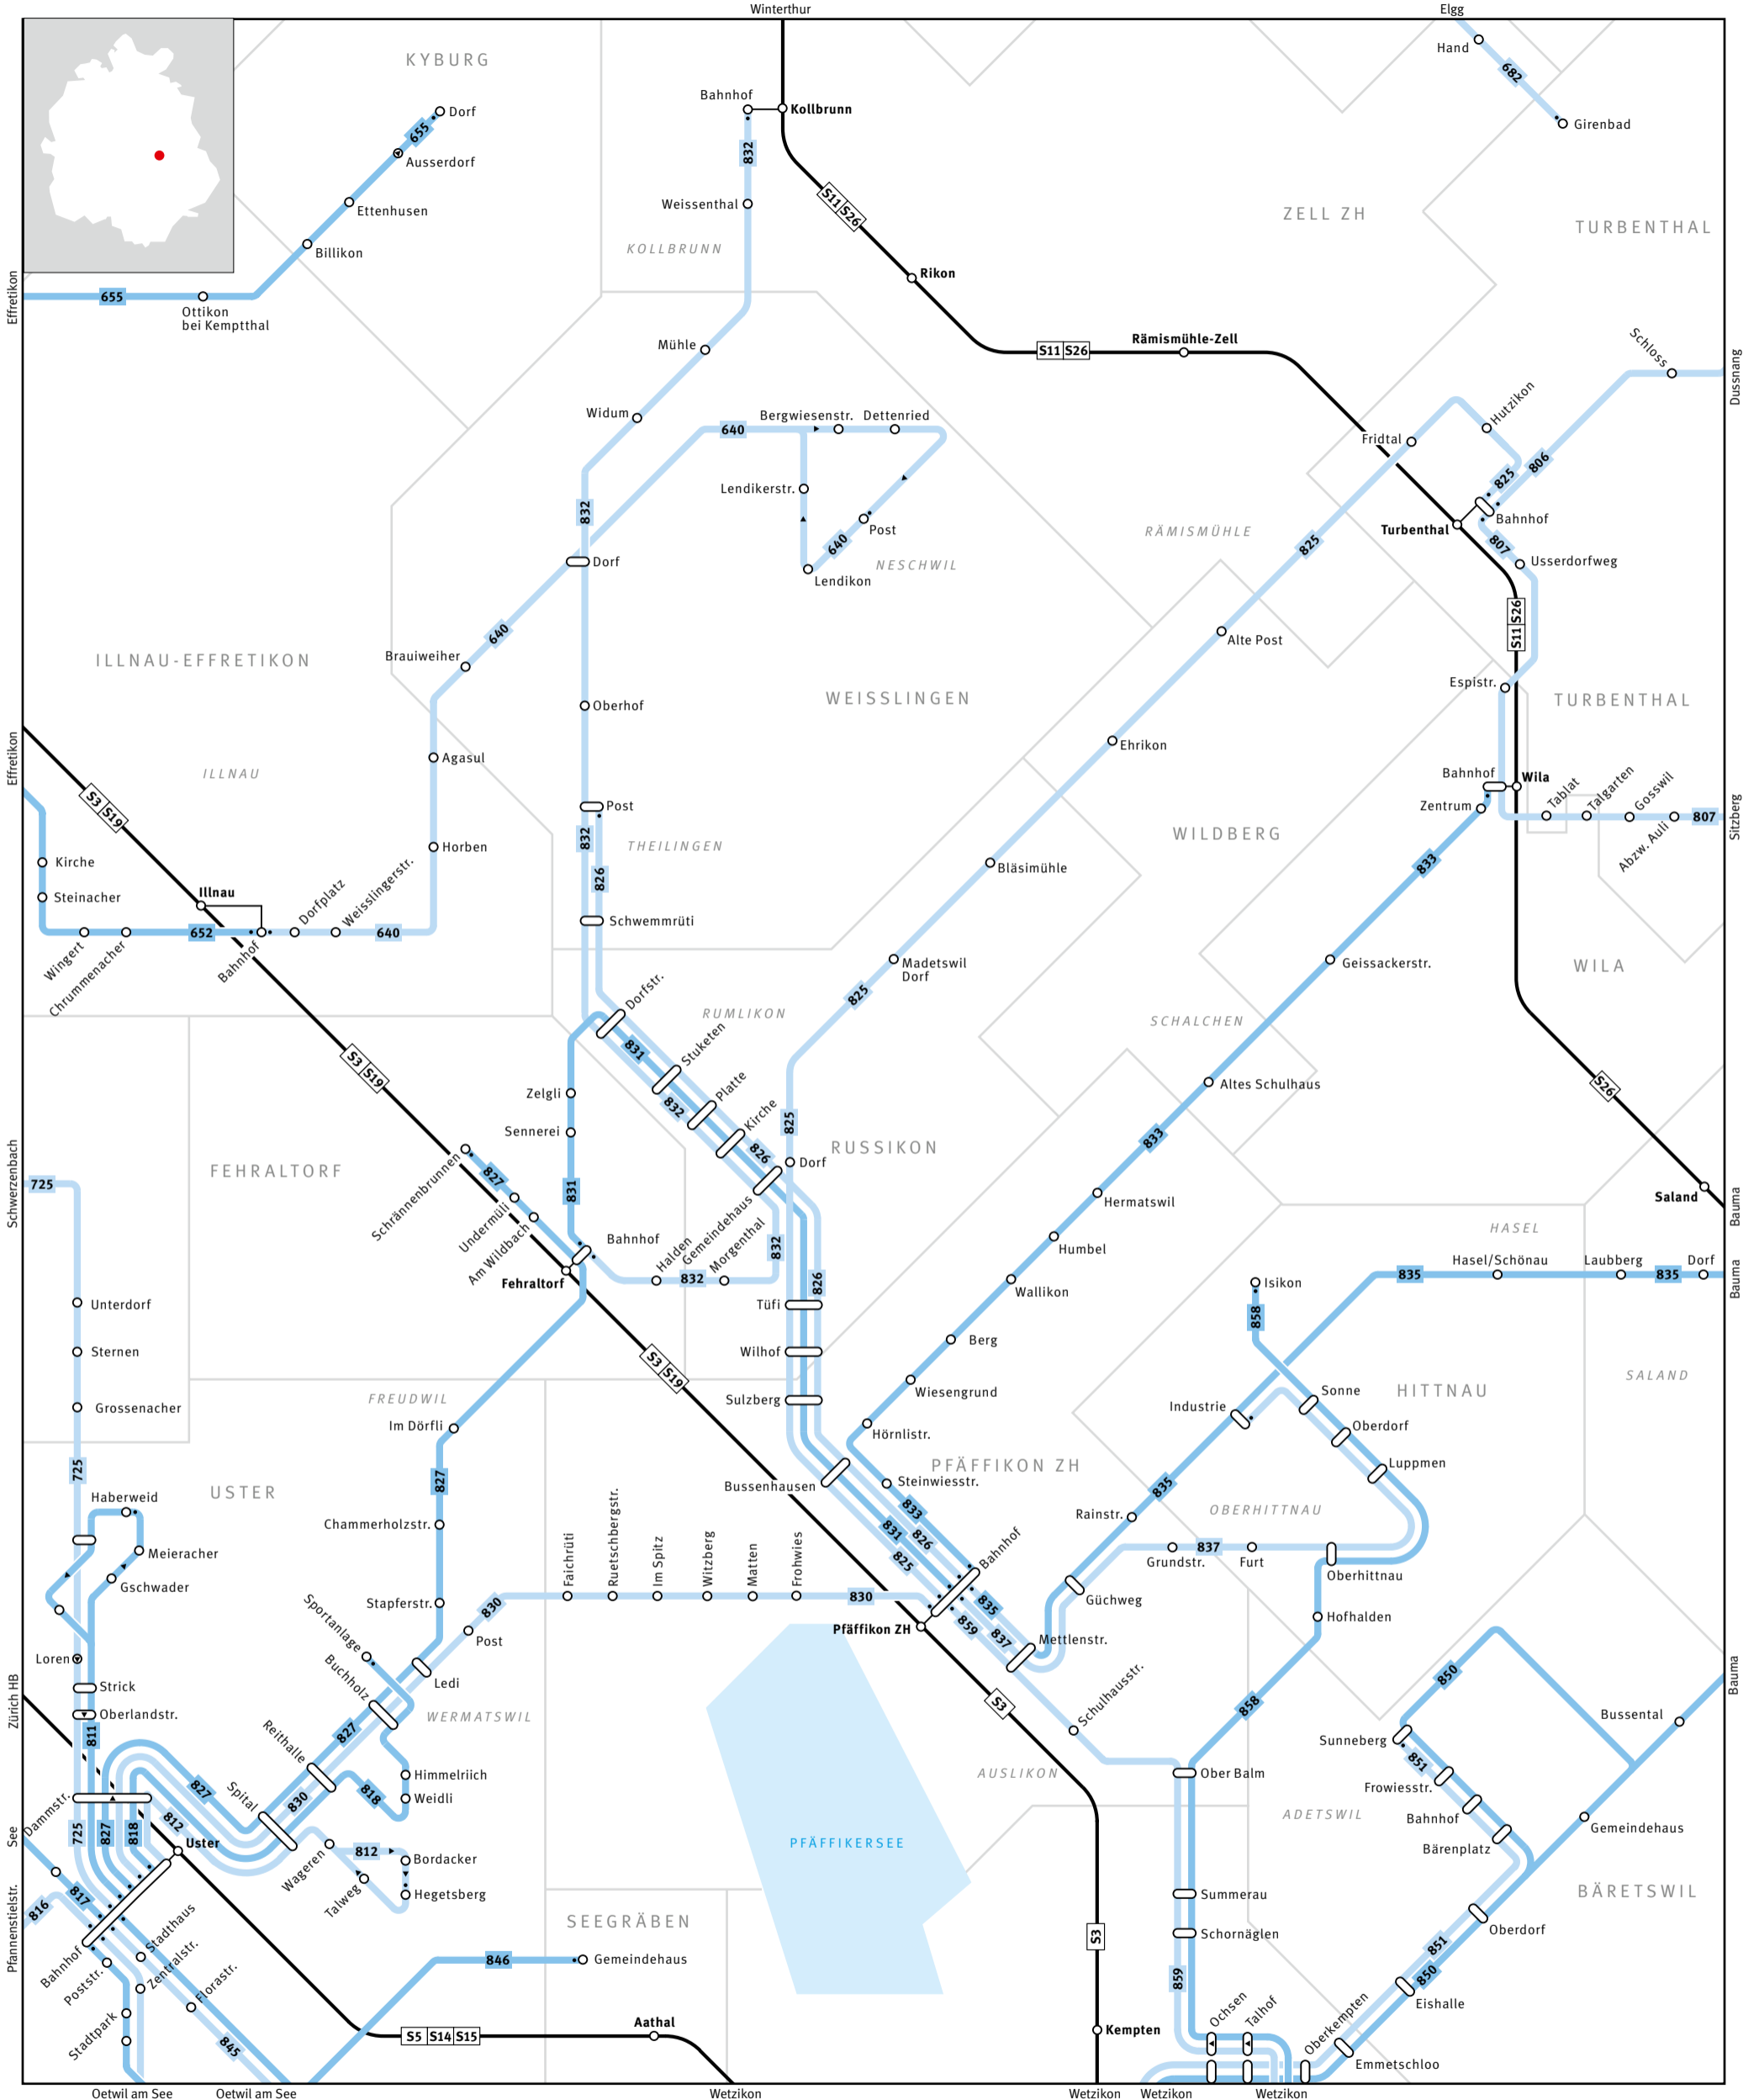

Regionalnetz | Regional network

680 Bus	Haltestelle nur in Pfeilrichtung bedient Bus stop only for direction shown	Endhaltestelle Terminus	S-Bahn-Haltestelle/Bahnhof S-Bahn train stop/station
54 S-Bahn S-Bahn train	Linie verkehrt nur in einer Richtung Bus only travels in one direction here		Umsteigehaltestelle Bus/Bahn Bus/rail transfer stop
Gemeindegrenze Municipal boundary	ELSAU Gemeindegrenze Name of municipality	GRAFSTAL Ortsname Place name	Ausserhalb Verbundgebiet Outside ZVV region