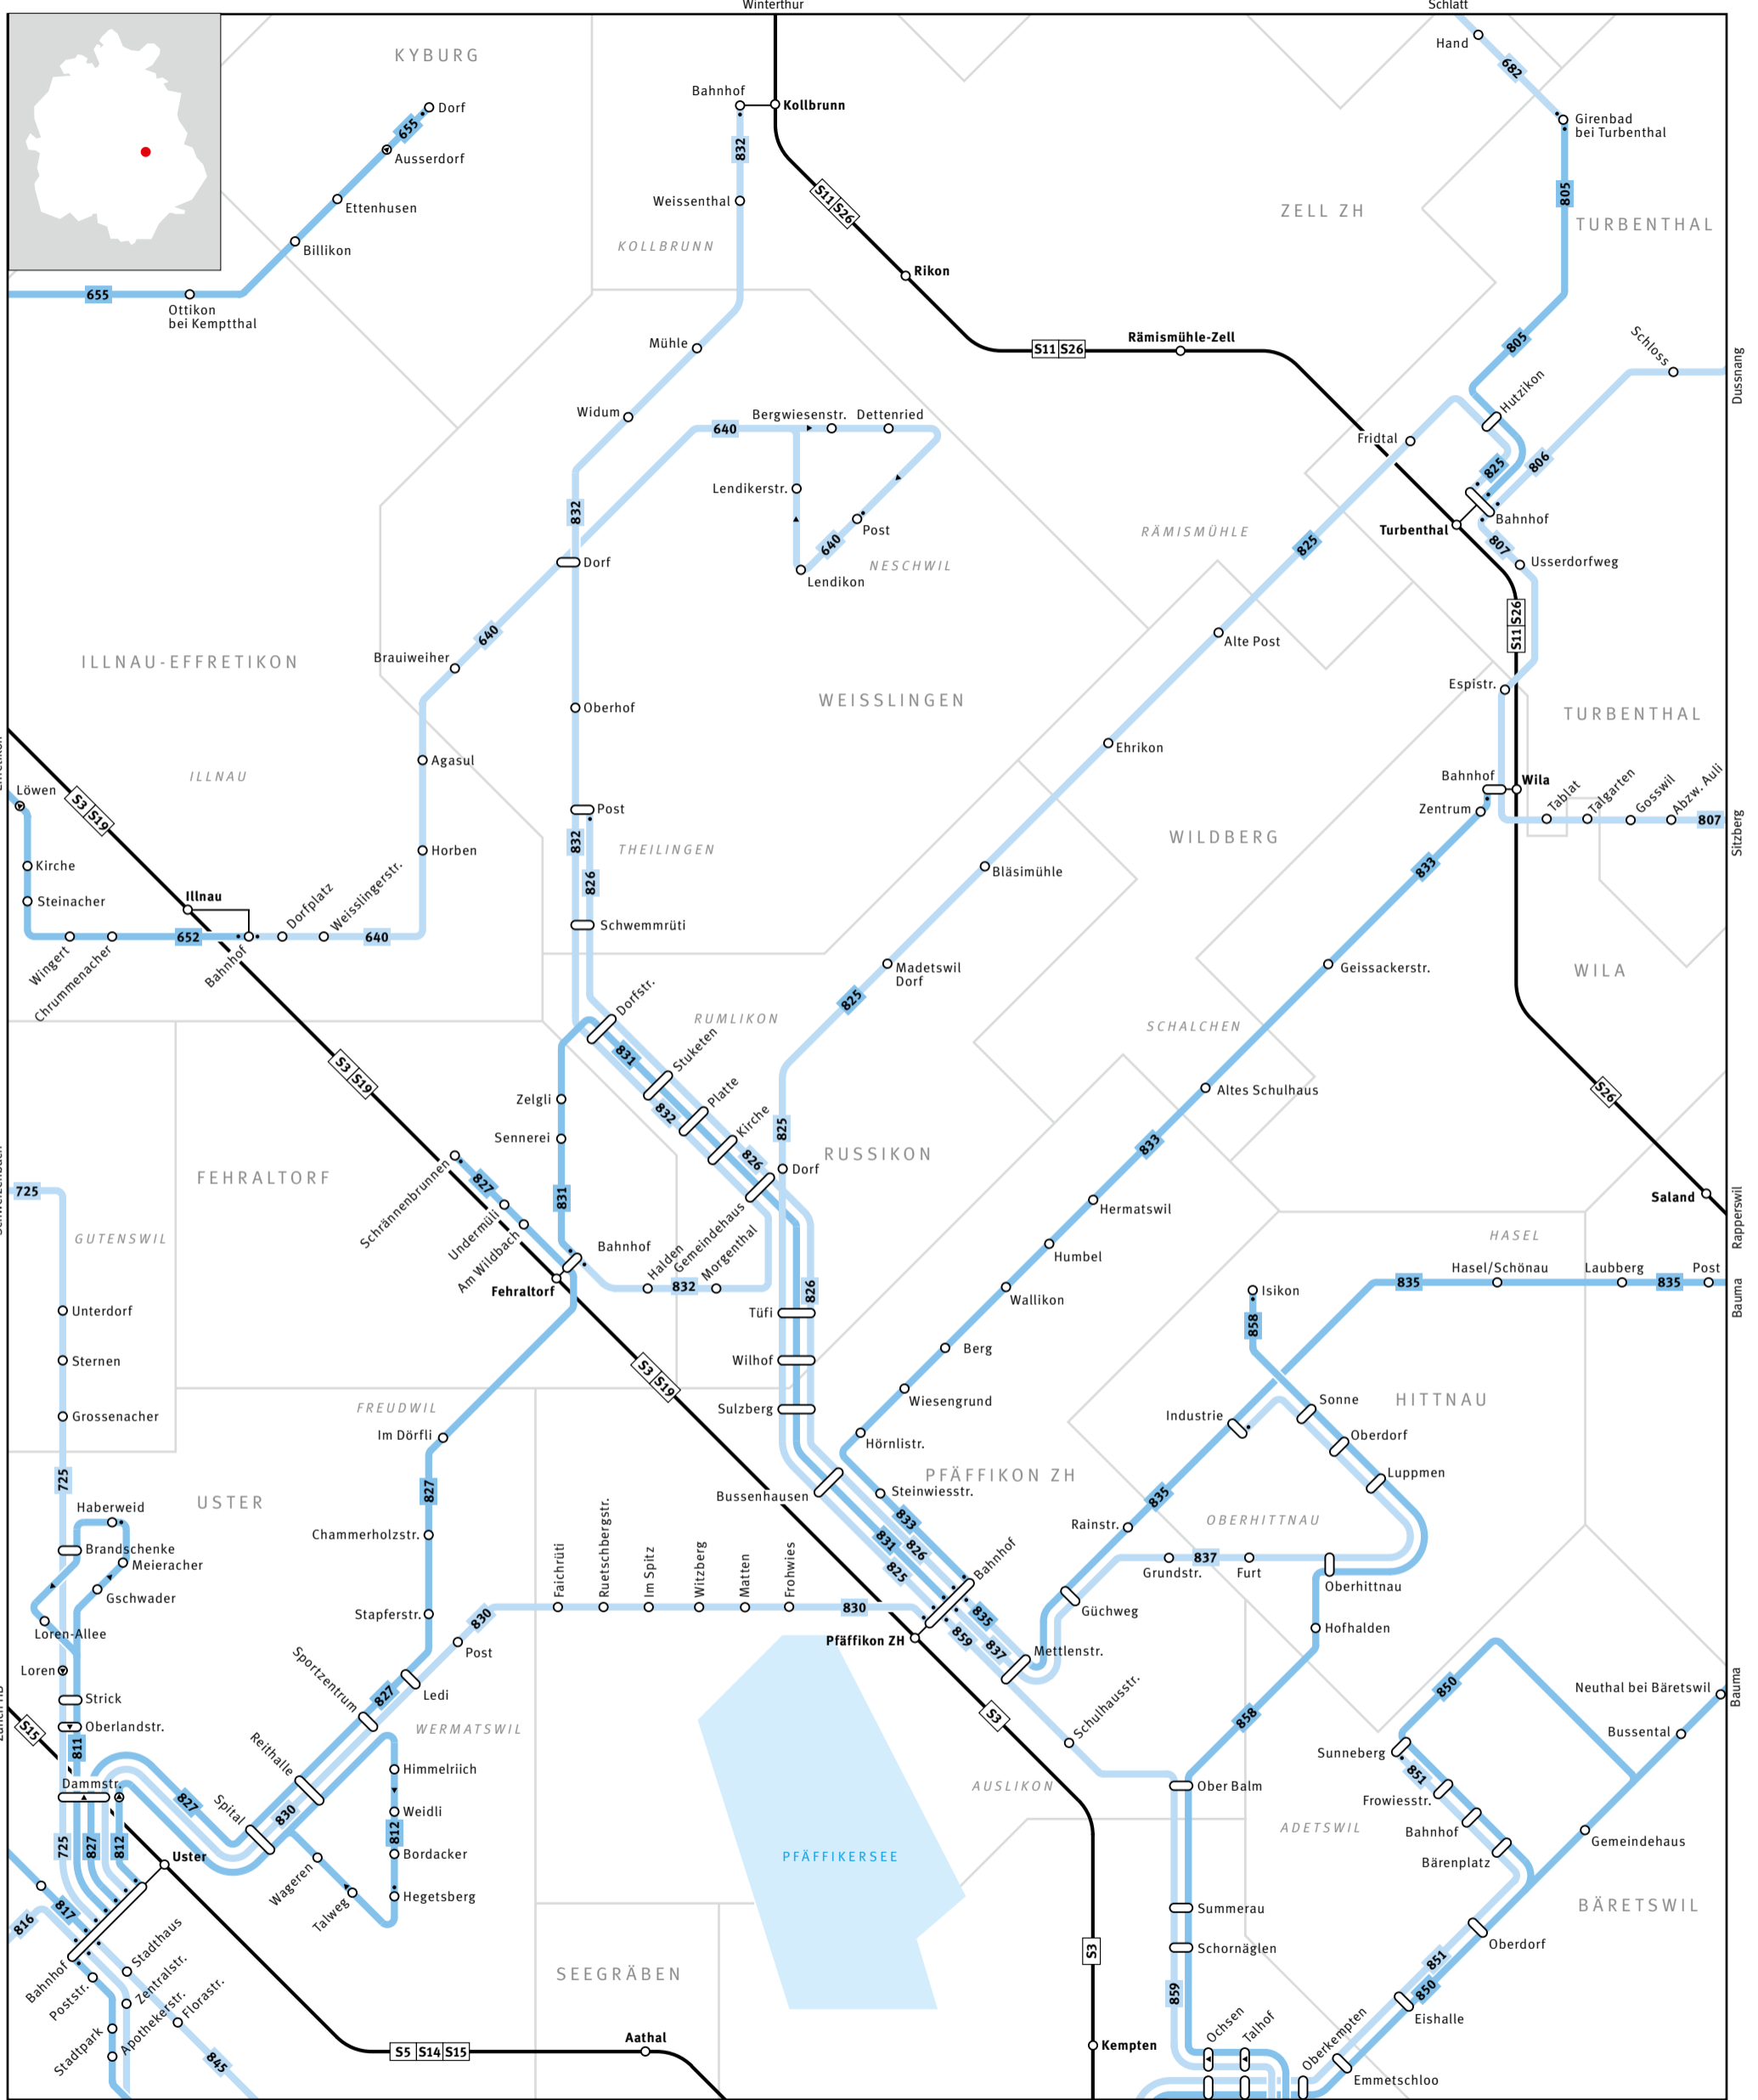

ZVV Regionalnetz | Regional network

680 Bus	Haltestelle nur in Pfeilrichtung bedient Bus stop only for direction shown	Endhaltestelle Terminus	S-Bahn-Haltestelle/Bahnhof S-Bahn train stop/station
54 S-Bahn S-Bahn train	Linie verkehrt nur in einer Richtung Bus only travels in one direction here	Umsteigehaltestelle Bus/Bahn Bus/rail transfer stop	Ausserhalb Verbundgebiet Outside ZVV region
Gemeindegrenze Municipal boundary	ELSAU Gemeindegrenze Name of municipality	GRAFSTAL Ortsname Place name	