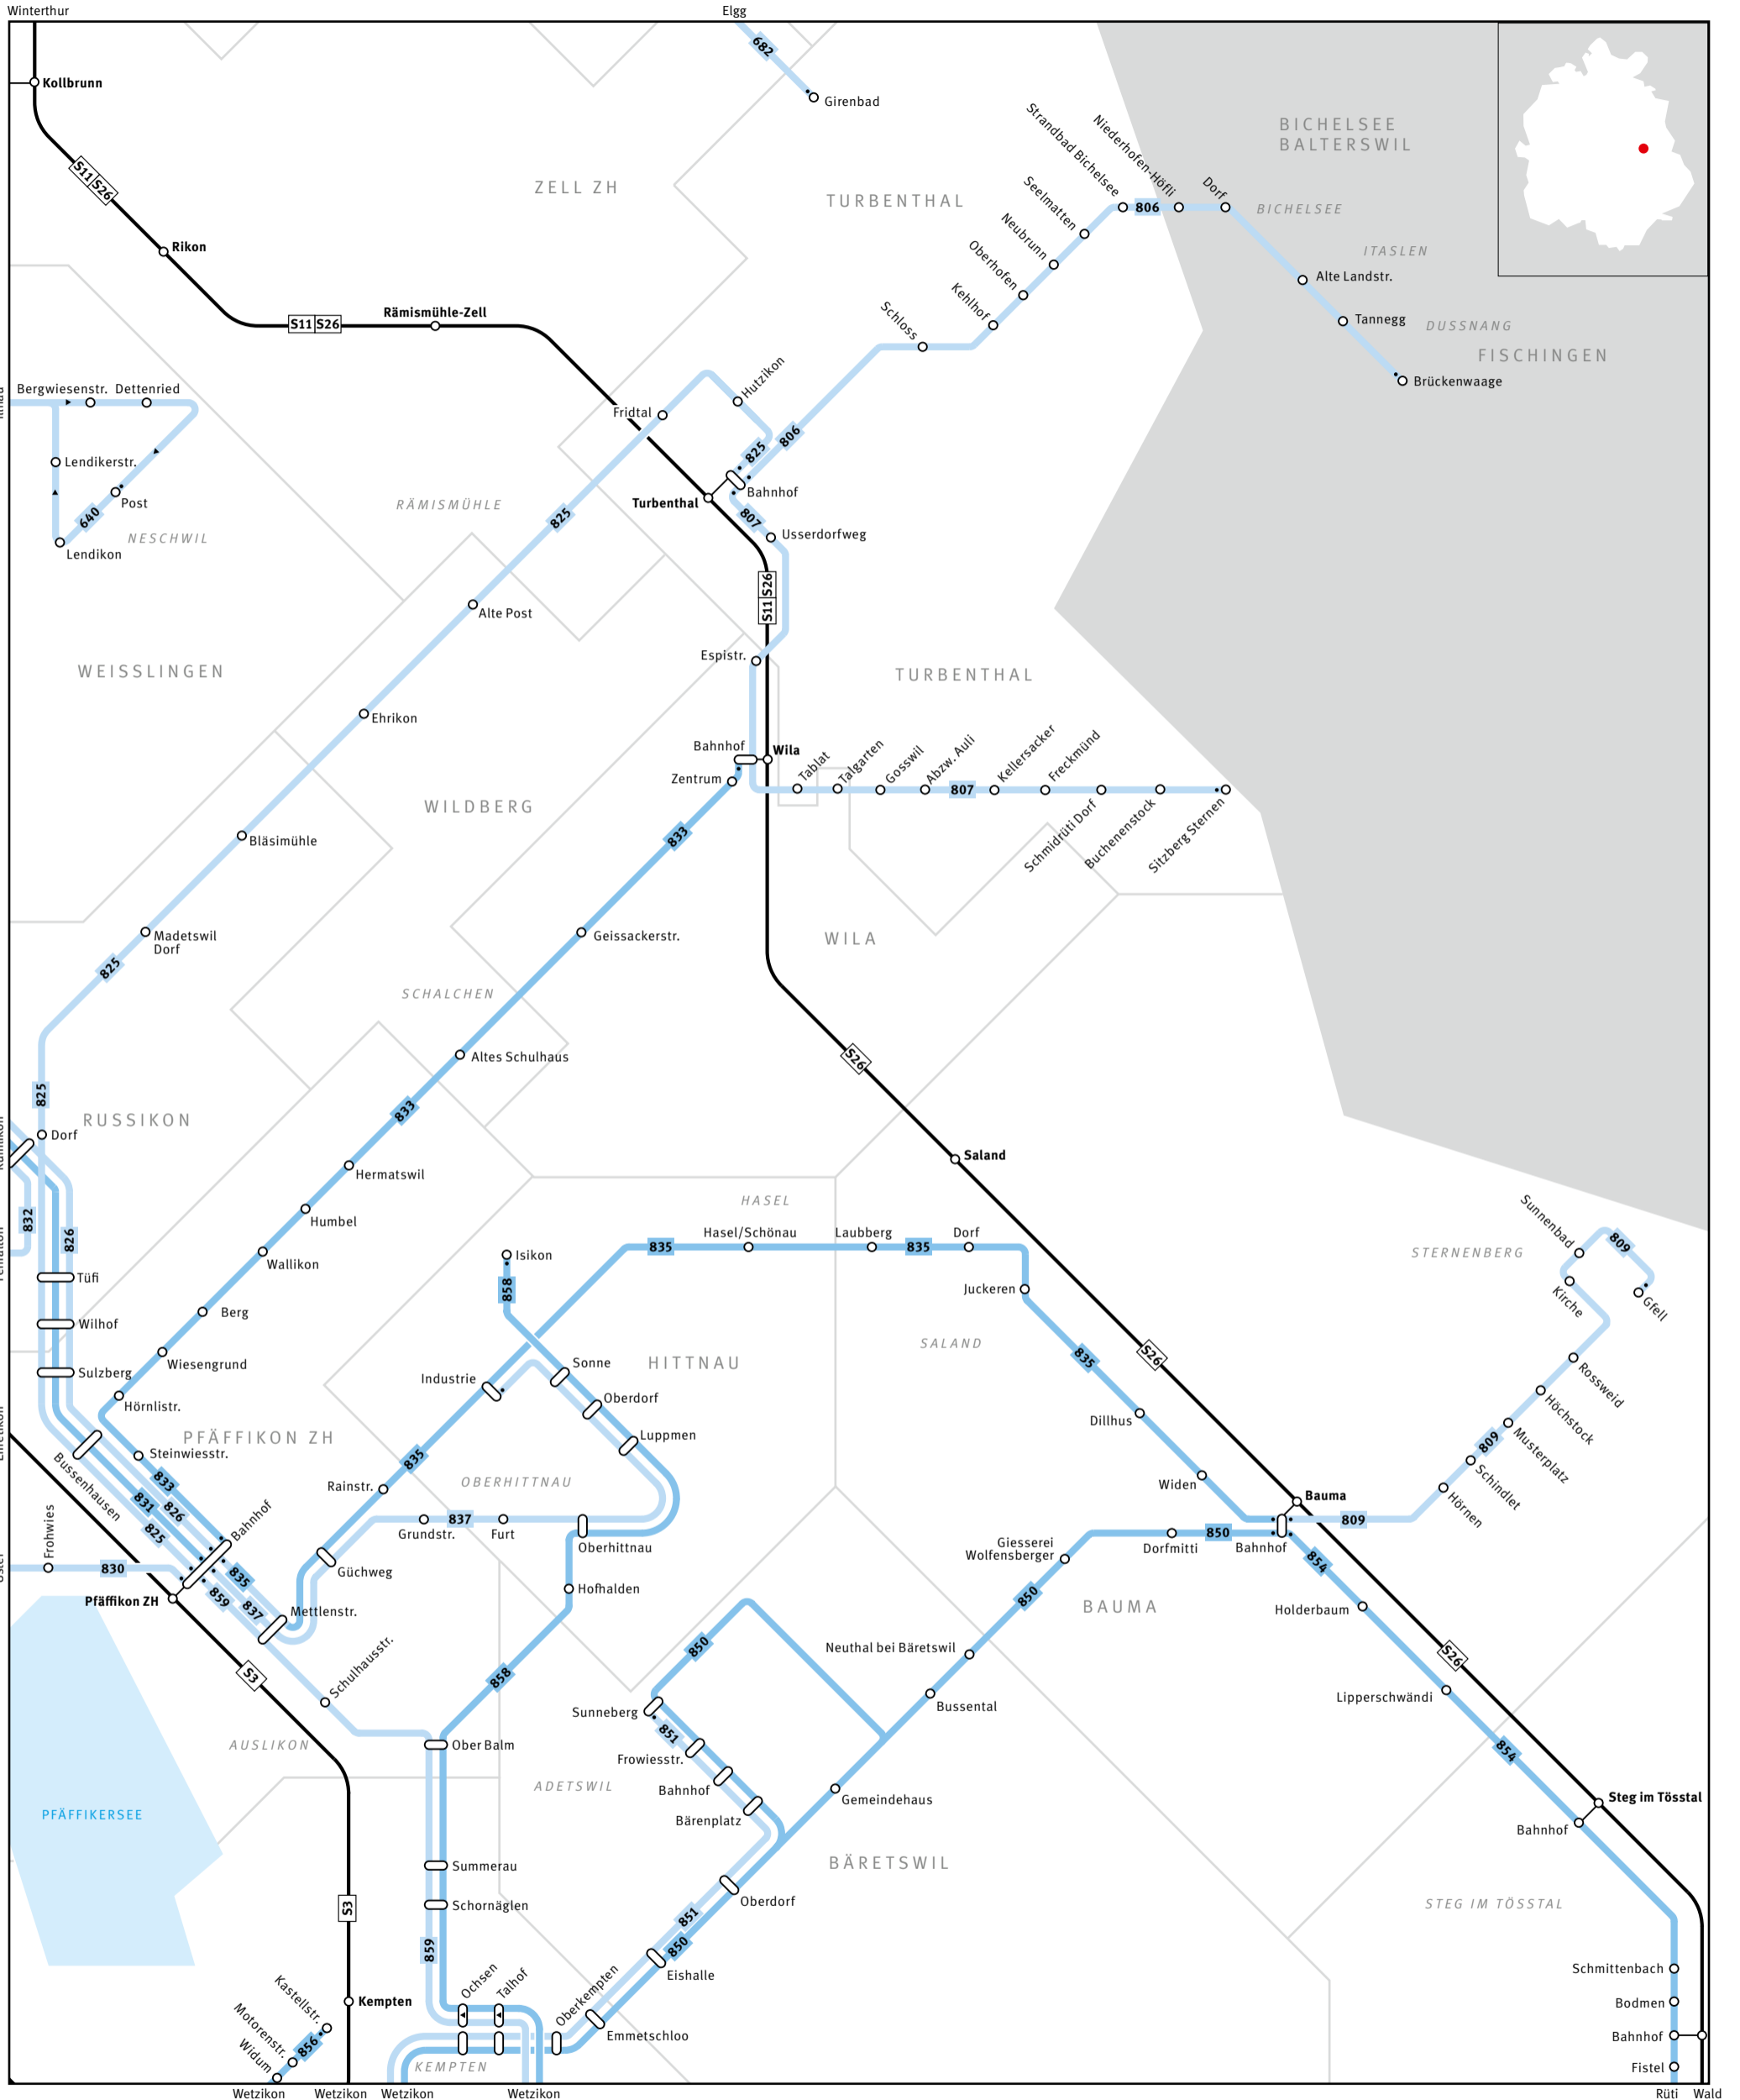

ZVV Regionalnetz | Regional network

Bus	Haltestelle nur in Pfeilrichtung bedient Bus stop only for direction shown	Endhaltestelle Terminus	S-Bahn-Haltestelle/Bahnhof S-Bahn train stop/station
S-Bahn S-Bahn train	Linie verkehrt nur in einer Richtung Bus only travels in one direction here	Ortsname Place name	Umsteigehaltestelle Bus/Bahn Bus/rail transfer stop
Gemeindegrenze Municipal boundary	Gemeindegrenze Name of municipality	Ausserhalb Verbundgebiet Outside ZVV region	