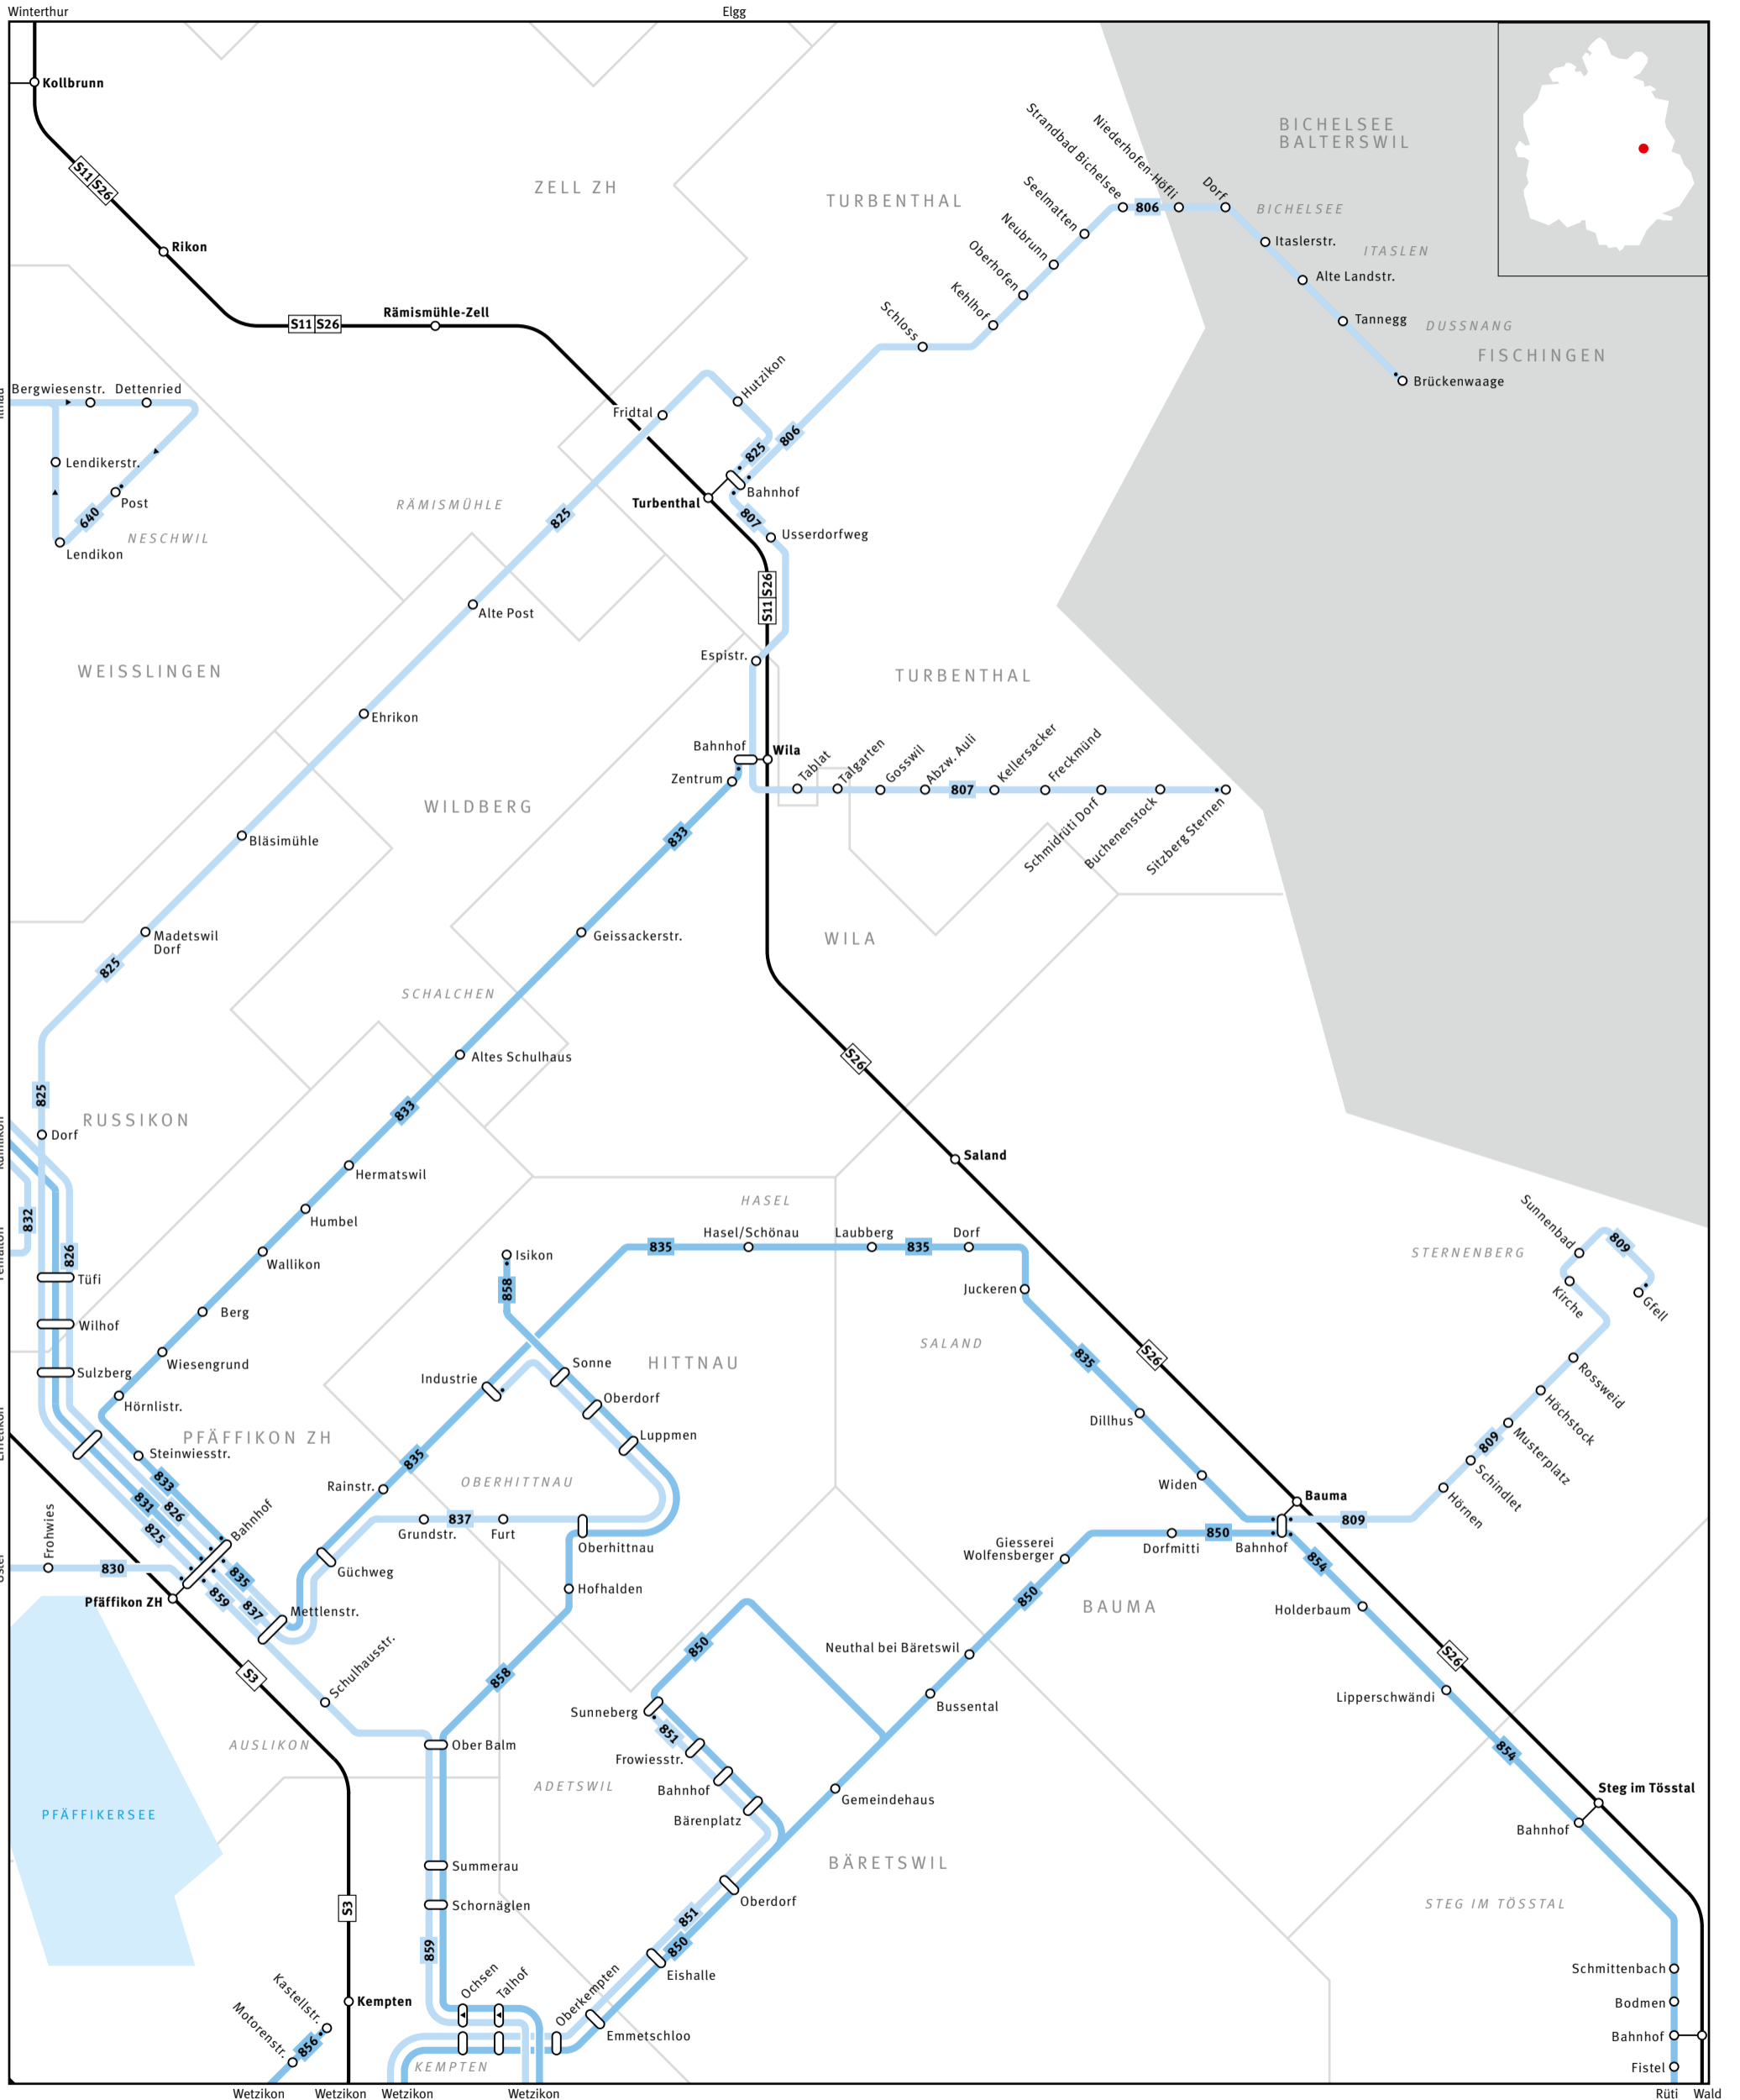

ZVV Regionalnetz | Regional network

Bus	Haltestelle nur in Pfeilrichtung bedient Bus stop only for direction shown	Endhaltestelle Terminus	S-Bahn-Haltestelle/Bahnhof S-Bahn train stop/station
S-Bahn S-Bahn train	Linie verkehrt nur in einer Richtung Bus only travels in one direction here		Umsteigehaltestelle Bus/Bahn Bus/rail transfer stop
Gemeindegrenze Municipal boundary	ELSAU Gemeindegrenze Name of municipality	GRAFSTAL Ortsname Place name	Ausserhalb Verbundgebiet Outside ZVV region