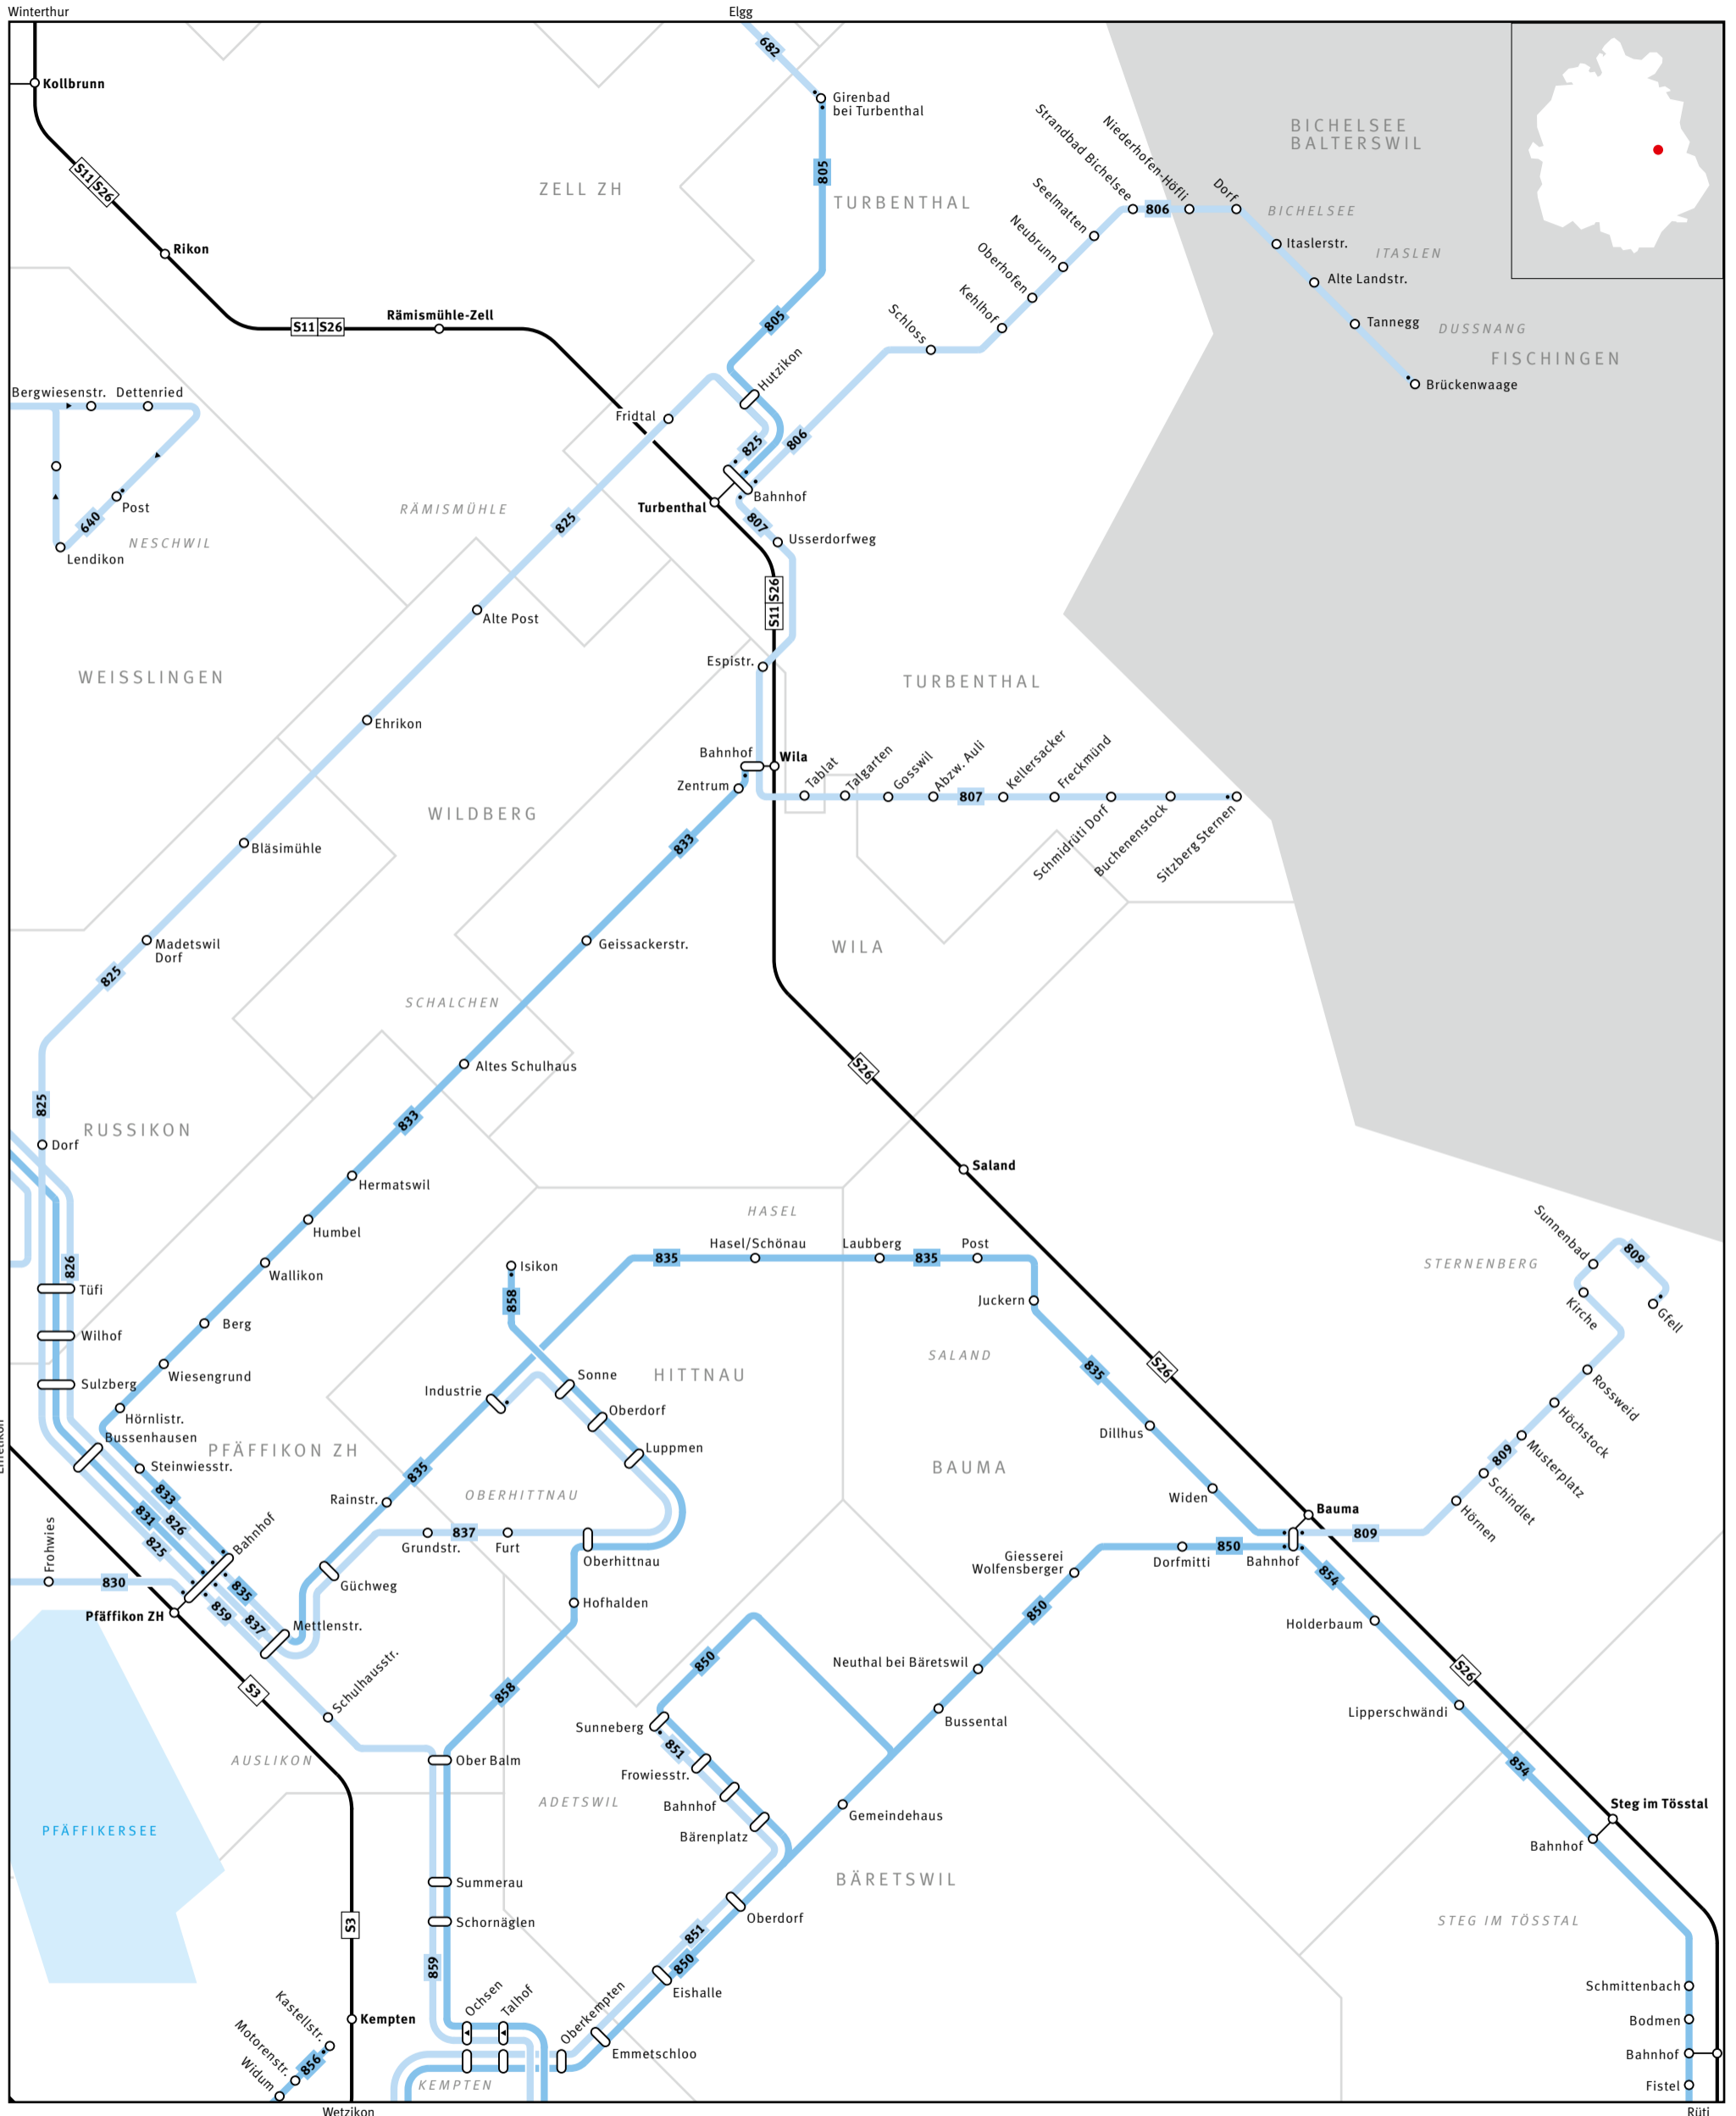

ZVV Regionalnetz | Regional network

Bus	Haltestelle nur in Pfeilrichtung bedient Bus stop only for direction shown	Endhaltestelle Terminus	S-Bahn-Haltestelle/Bahnhof S-Bahn train stop/station
S-Bahn S-Bahn train	Linie verkehrt nur in einer Richtung Bus only travels in one direction here	Ortname Place name	Umsteigehaltestelle Bus/Bahn Bus/rail transfer stop
Gemeindegrenze Municipal boundary	ELSAU Gemeindegrenze Name of municipality	Ausserhalb Verbundgebiet Outside ZVV region	