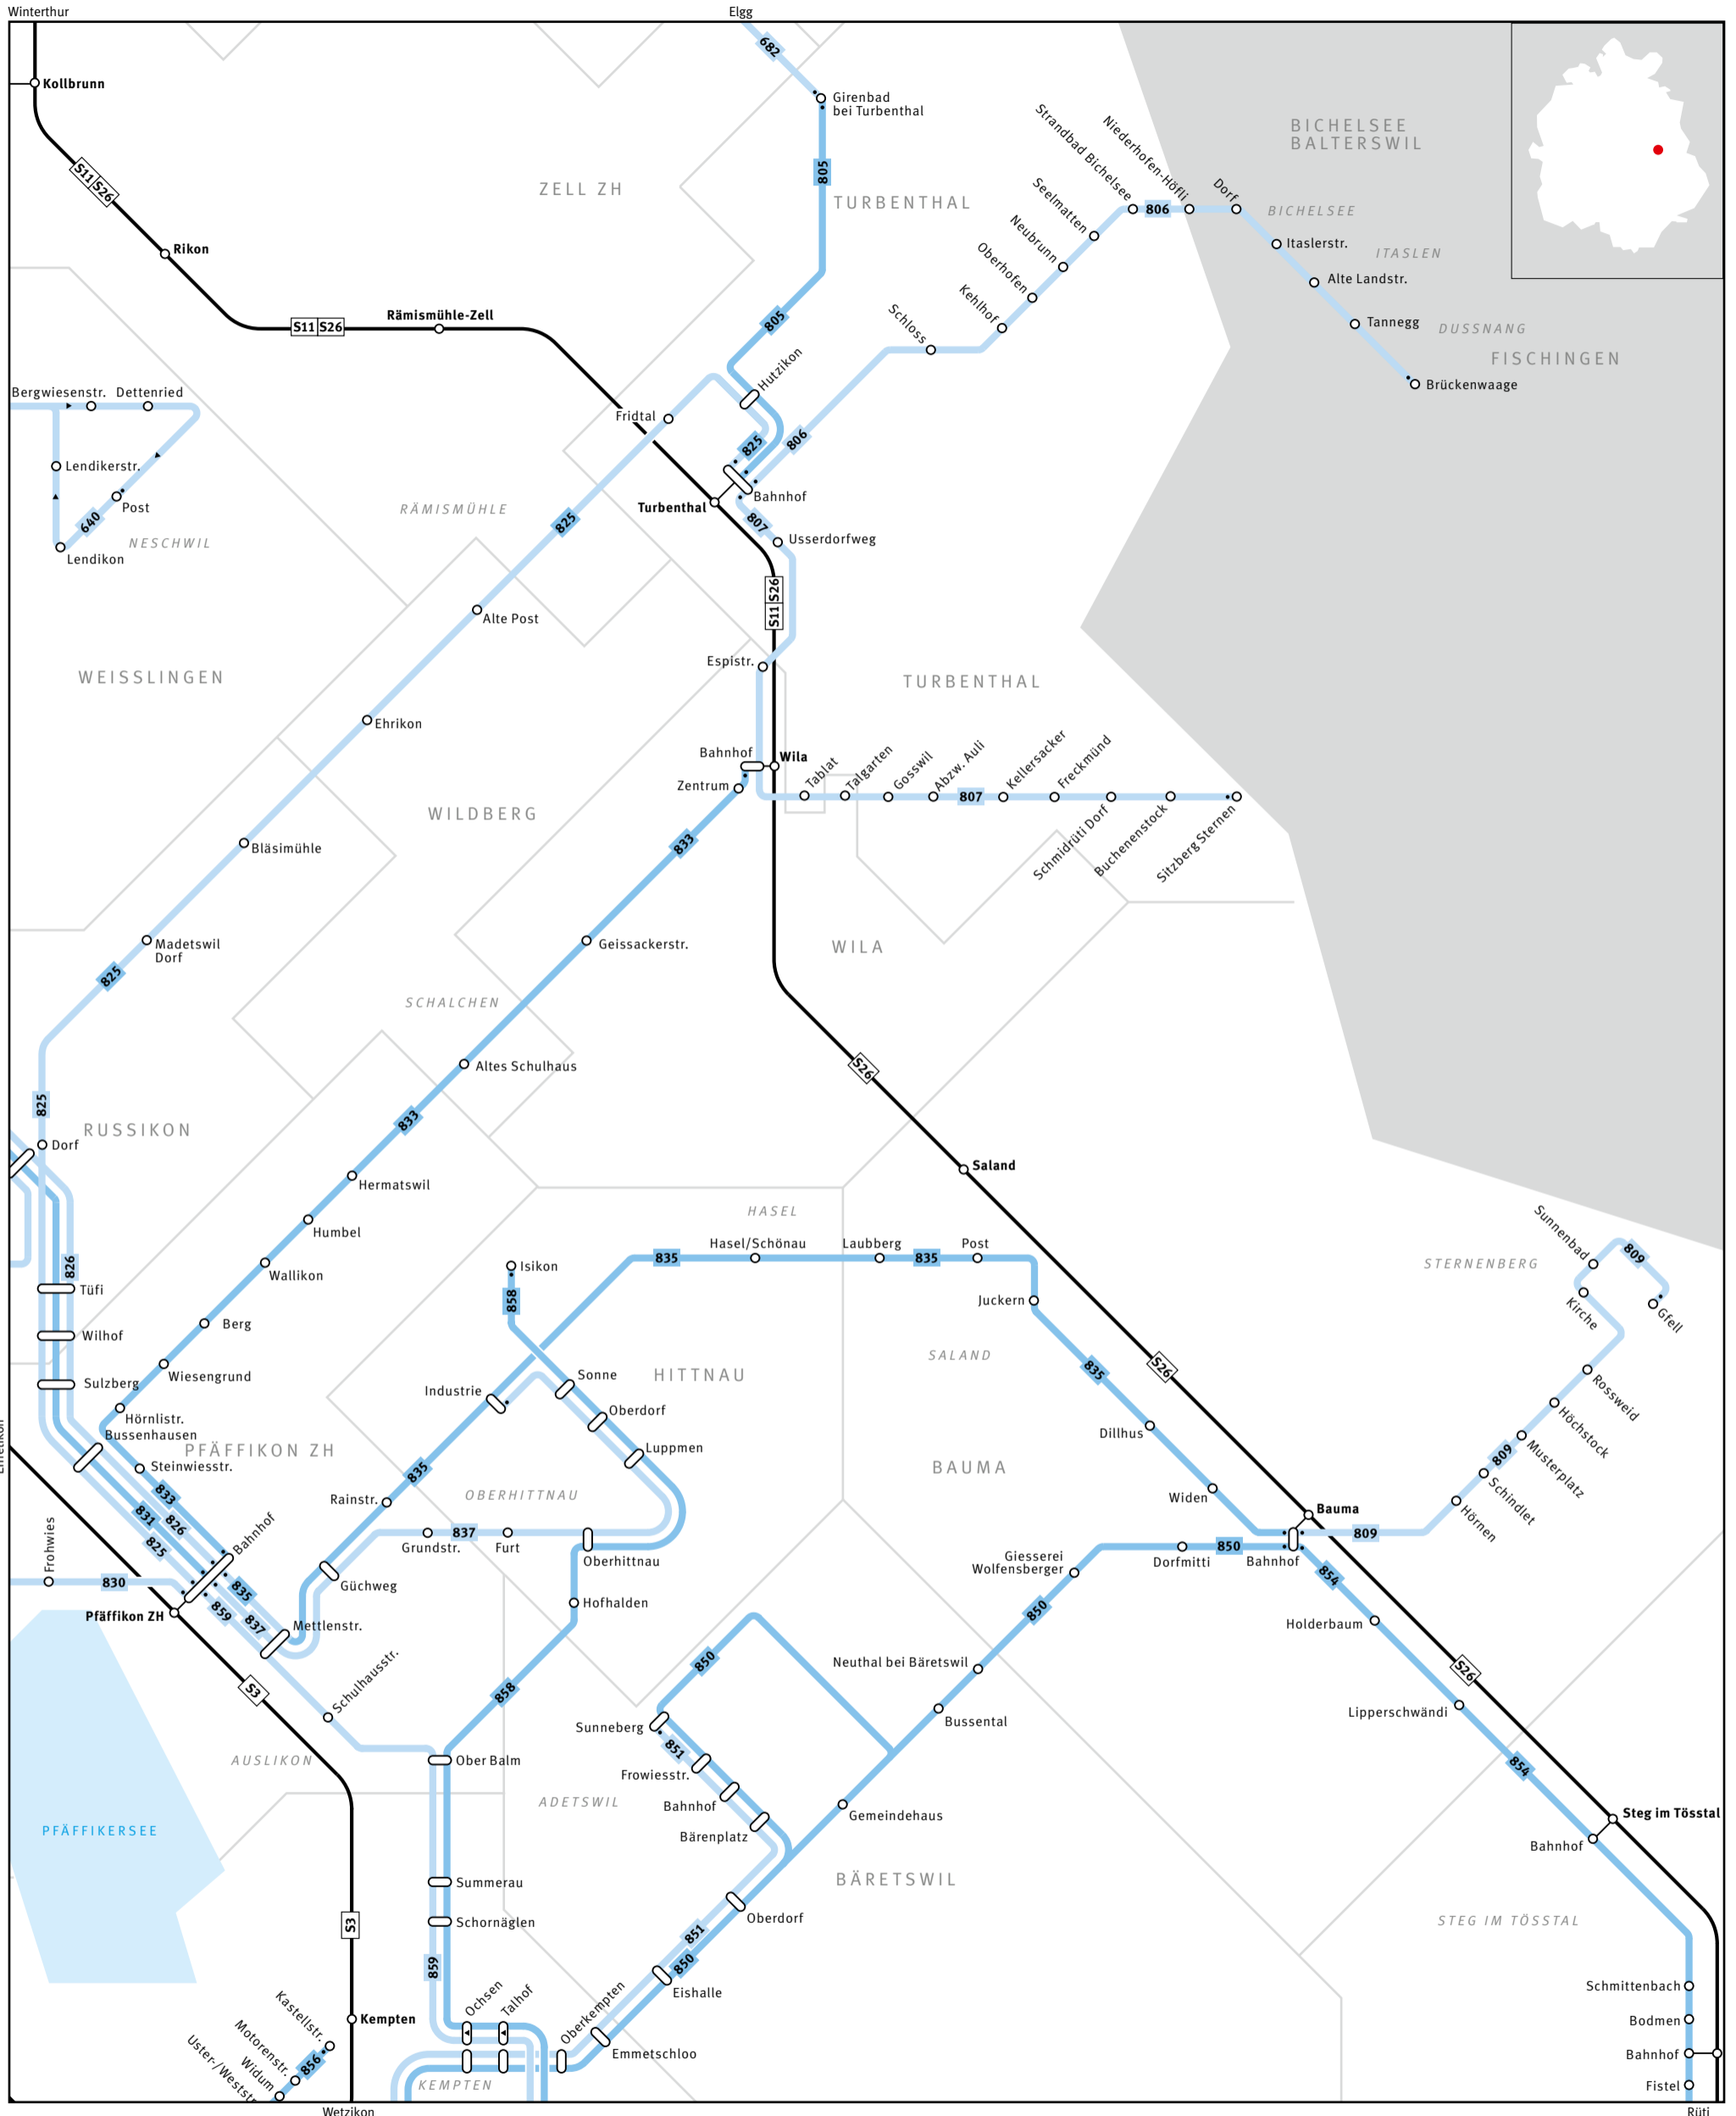

ZVV Regionalnetz | Regional network

	Bus
	S-Bahn S-Bahn train
	Gemeindegrenze Municipal boundary

	Haltestelle nur in Pfeilrichtung bedient Bus stop only for direction shown
	Linie verkehrt nur in einer Richtung Bus only travels in one direction here
	Endhaltestelle Terminus
	Umsteigehaltestelle Bus/Bahn Bus/rail transfer stop
	S-Bahn-Haltestelle/Bahnhof S-Bahn train stop/station
	Ausserhalb Verbundgebiet Outside ZVV region

	Ortsname Place name
--	-----------------------

	S-Bahn-Haltestelle/Bahnhof S-Bahn train stop/station
	Umsteigehaltestelle Bus/Bahn Bus/rail transfer stop
	Ausserhalb Verbundgebiet Outside ZVV region