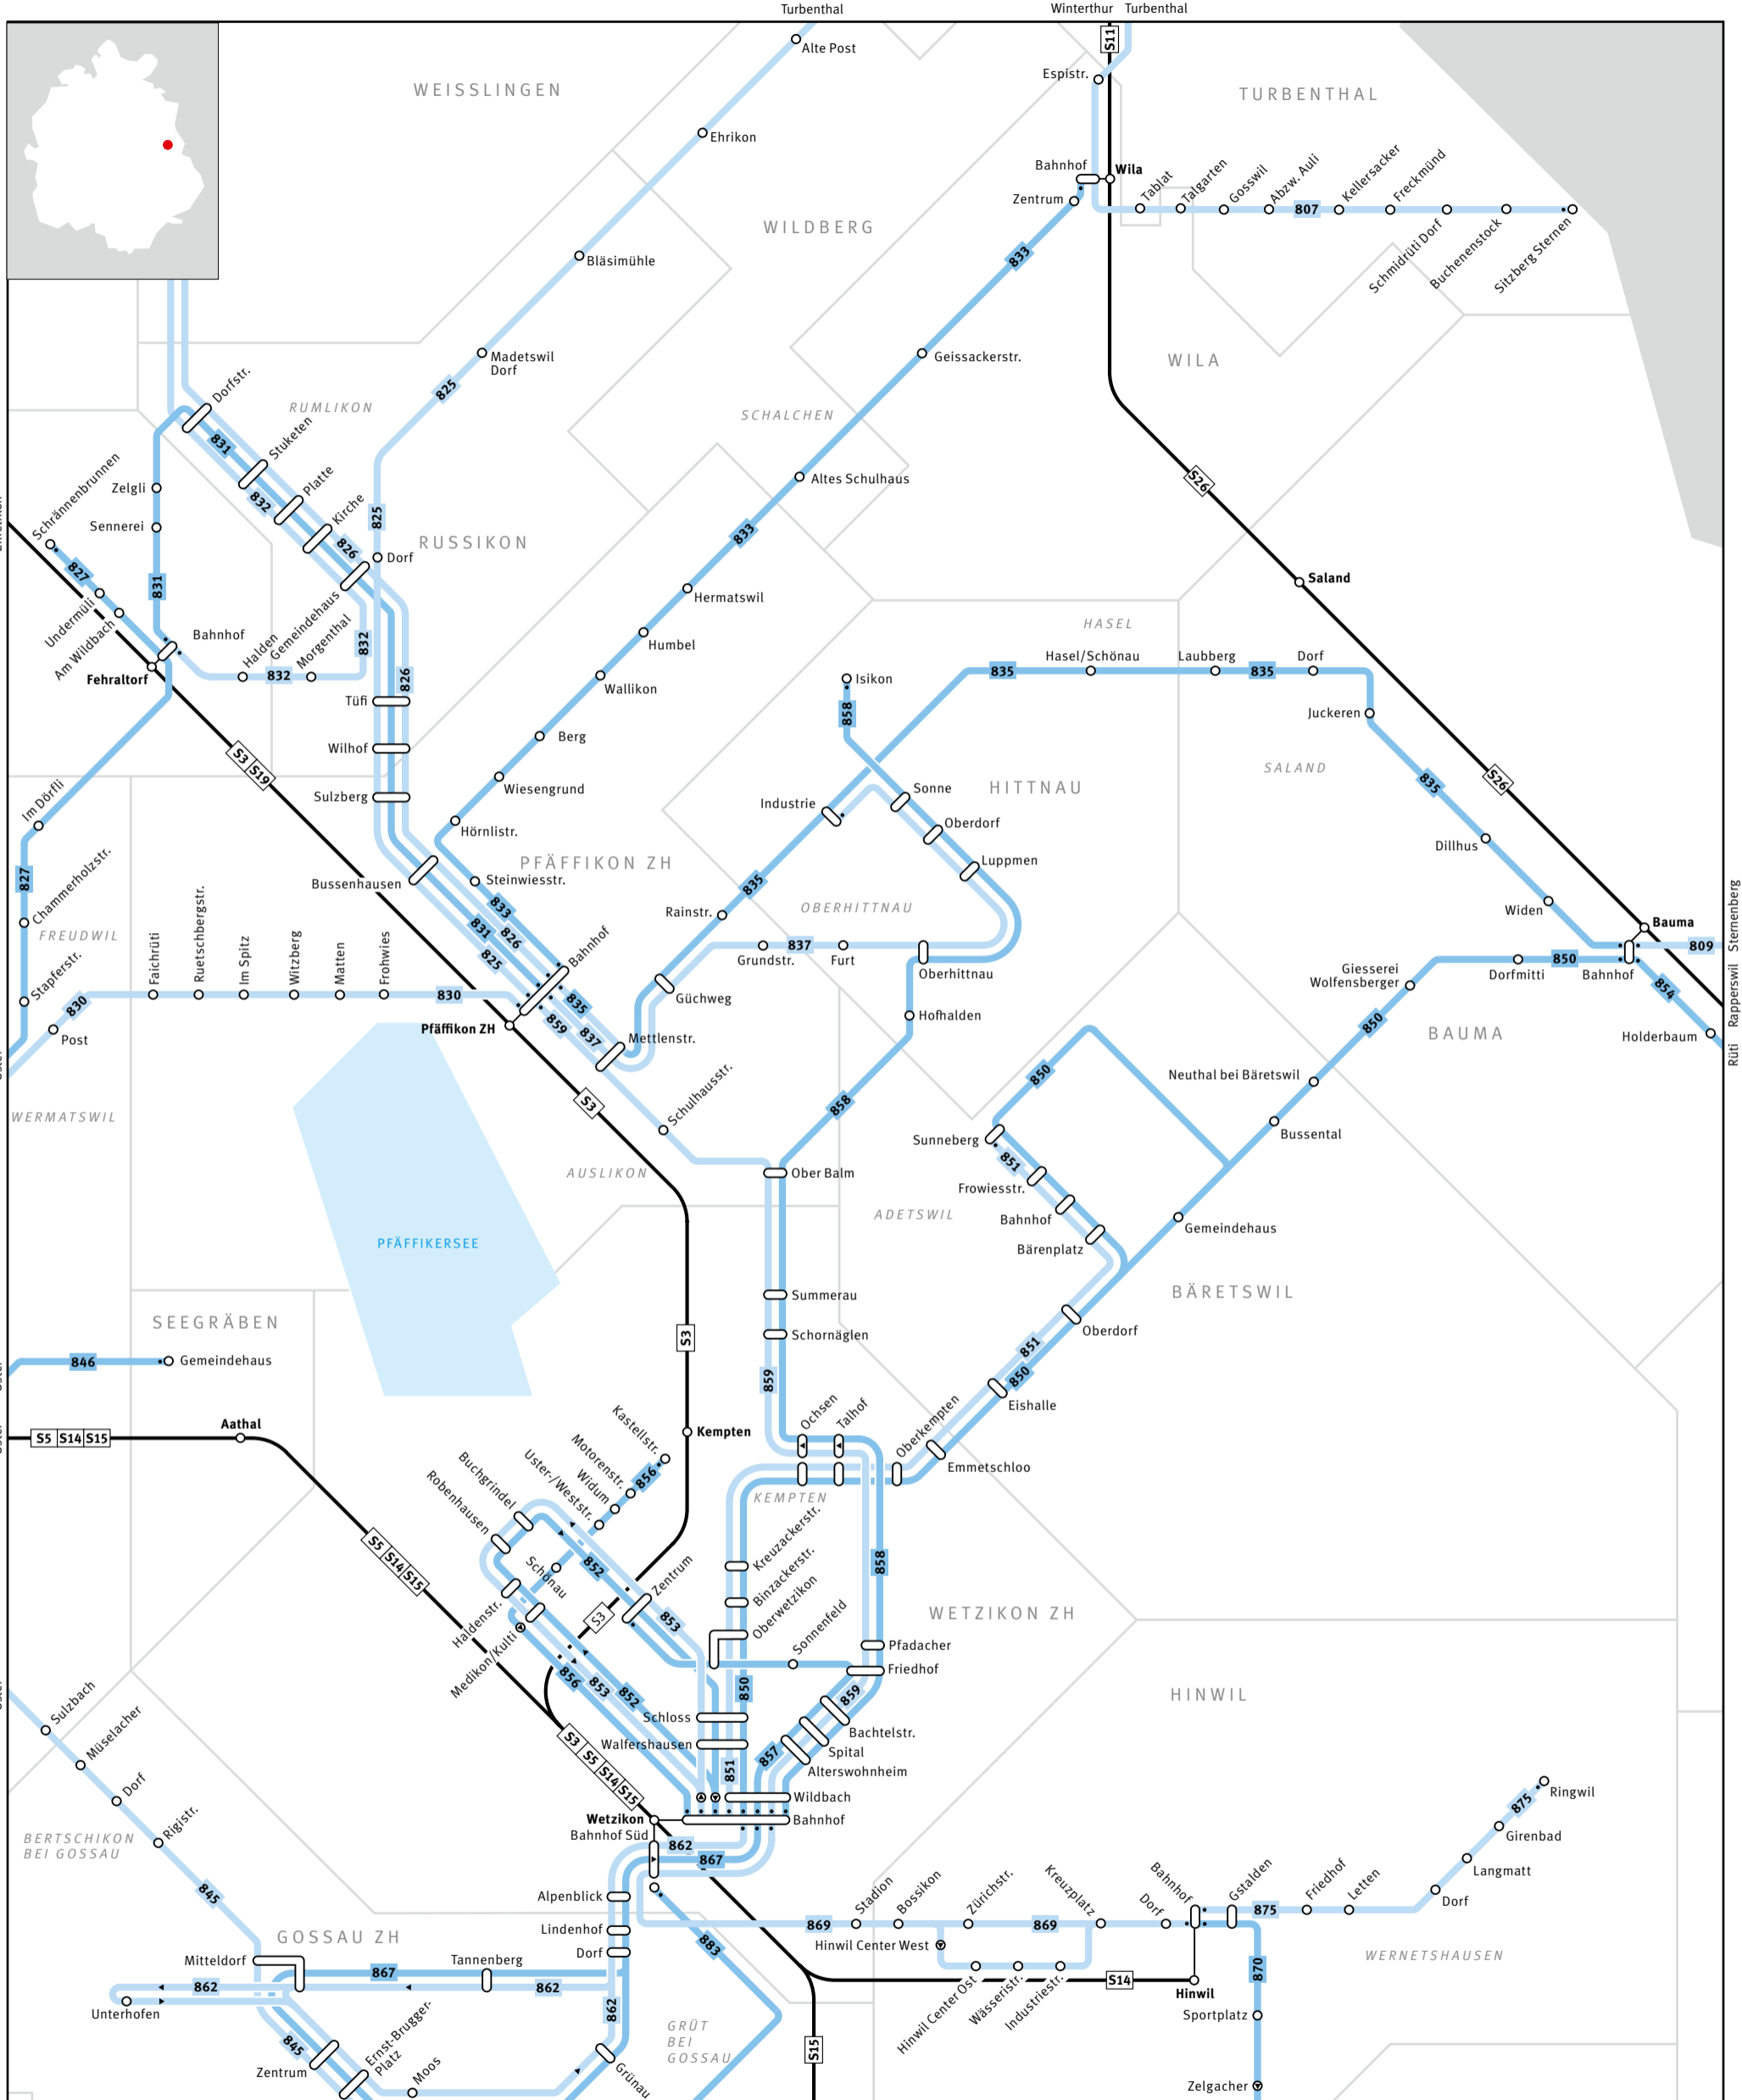

# Regionalnetz | Regional network

- Bus
- S-Bahn
- Gemeindegrenze / Municipal boundary

- Haltestelle nur in Pfeilrichtung bedient / Bus stop only for direction shown
- Linie verkehrt nur in einer Richtung / Bus only travels in one direction here
- Gemeindegrenze / Name of municipality

- Endhaltestelle / Terminus
- Ortsname / Place name

- S-Bahn-Haltestelle/Bahnhof / S-Bahn train stop/station
- Umsteigehaltestelle Bus/Bahn / Bus/rail transfer stop
- Ausserhalb Verbundgebiet / Outside ZVV region