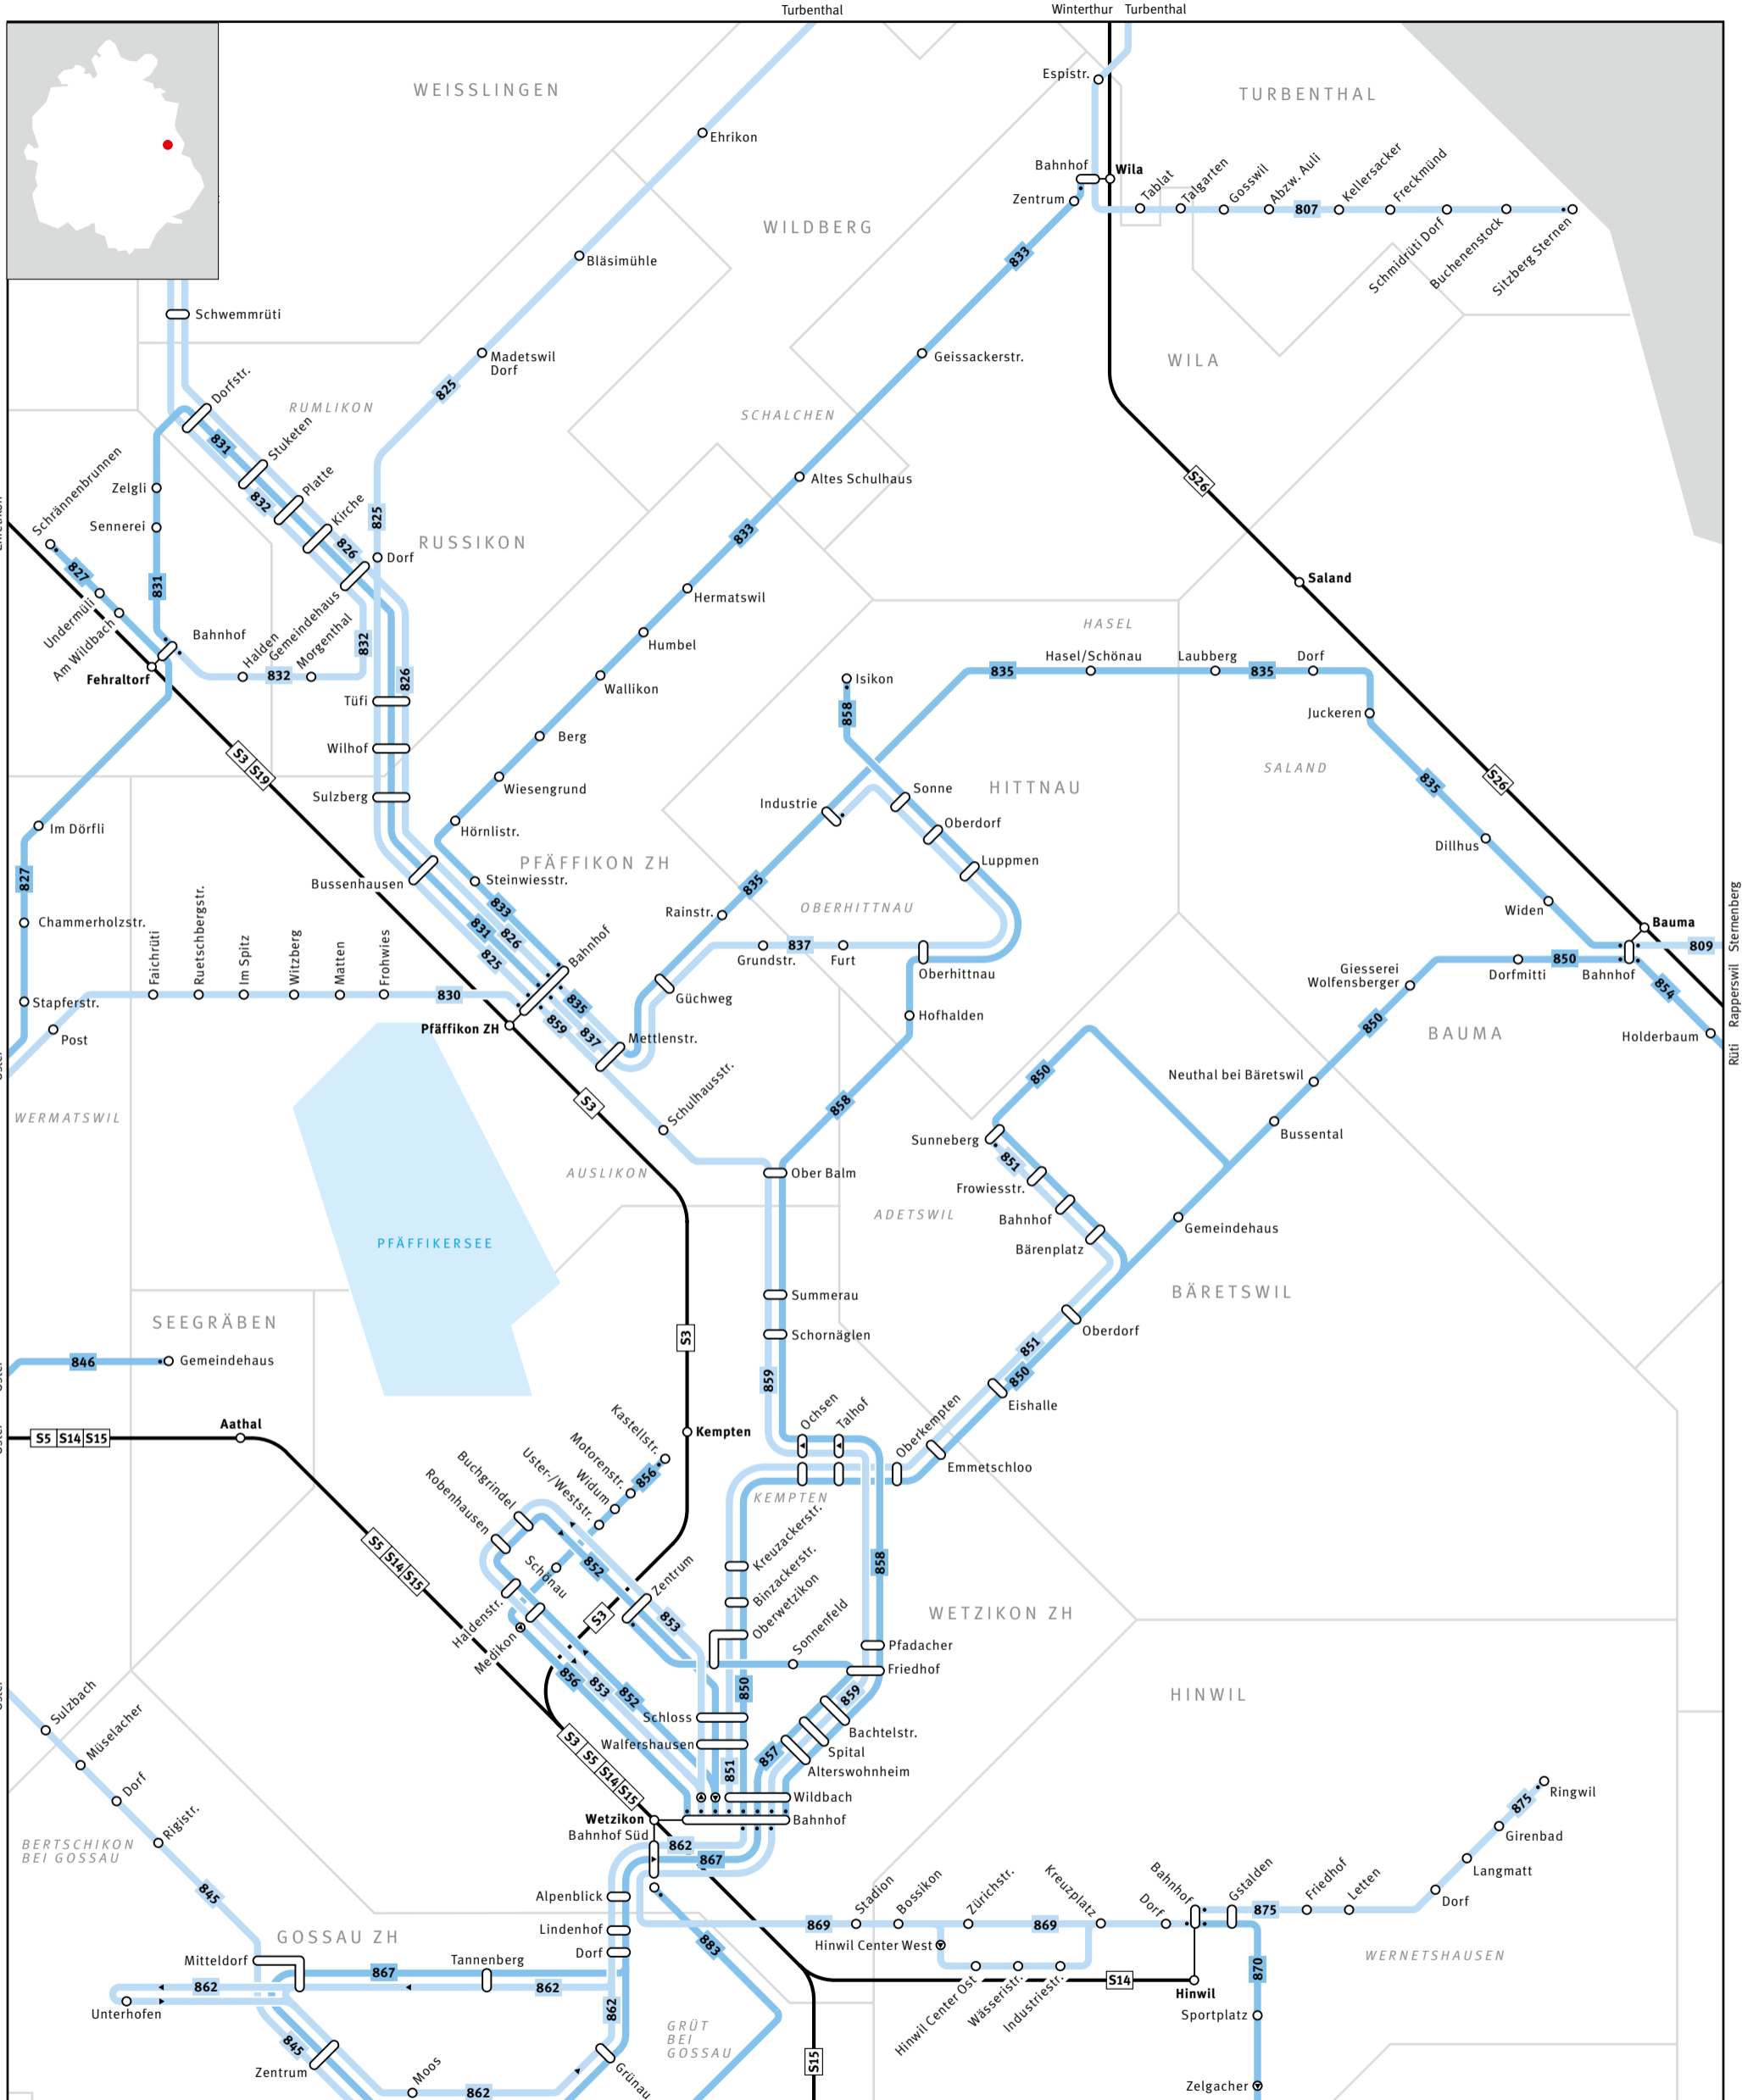

Regionalnetz | Regional network

Bus	Haltestelle nur in Pfeilrichtung bedient Bus stop only for direction shown	Endhaltestelle Terminus	S-Bahn-Haltestelle/Bahnhof S-Bahn train stop/station
S-Bahn S-Bahn train	Linie verkehrt nur in einer Richtung Bus only travels in one direction here		Umsteigehaltestelle Bus/Bahn Bus/rail transfer stop
Gemeindegrenze Municipal boundary	ELSAU Gemeindegrenze Name of municipality	GRAFSTAL Ortsname Place name	Ausserhalb Verbundgebiet Outside ZVV region