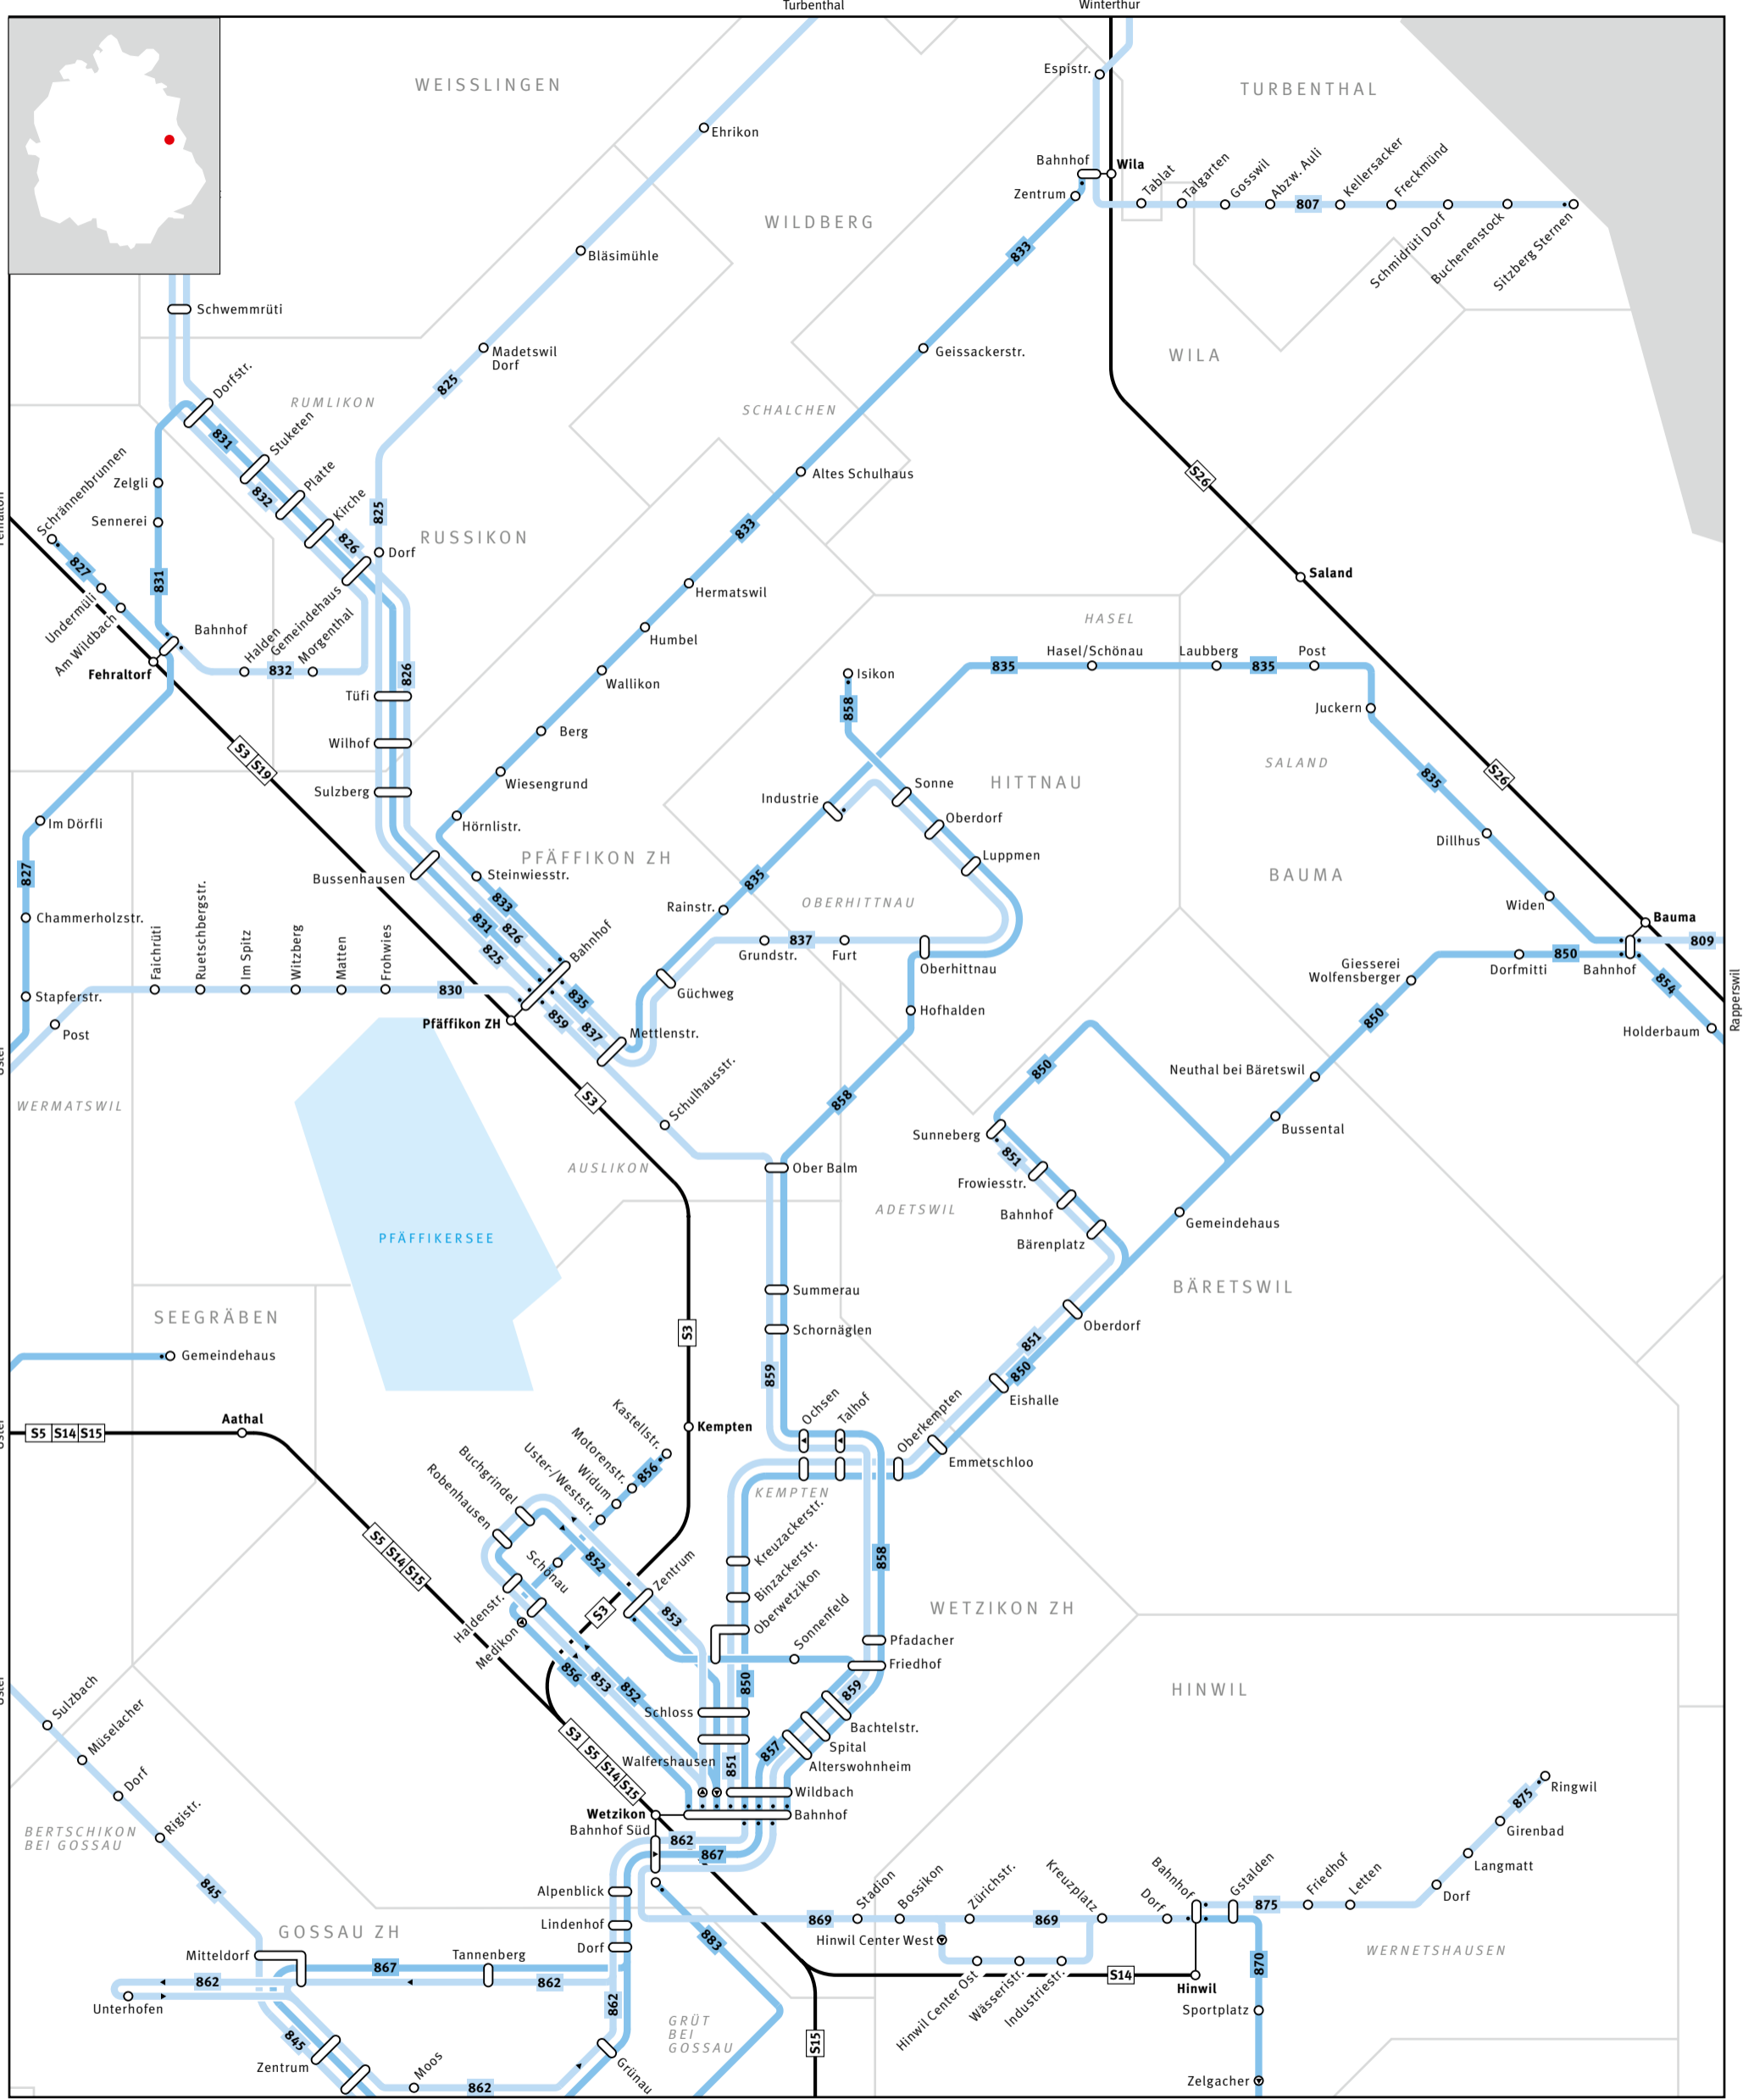

Regionalnetz | Regional network

680 Bus	Haltestelle nur in Pfeilrichtung bedient Bus stop only for direction shown	Endhaltestelle Terminus	S-Bahn-Haltestelle/Bahnhof S-Bahn train stop/station
54 S-Bahn S-Bahn train	Linie verkehrt nur in einer Richtung Bus only travels in one direction here		Umsteigehaltestelle Bus/Bahn Bus/rail transfer stop
Gemeindegrenze Municipal boundary	ELSAU Gemeindegrenze Name of municipality	GRAFSTAL Ortsname Place name	Ausserhalb Verbundgebiet Outside ZVV region