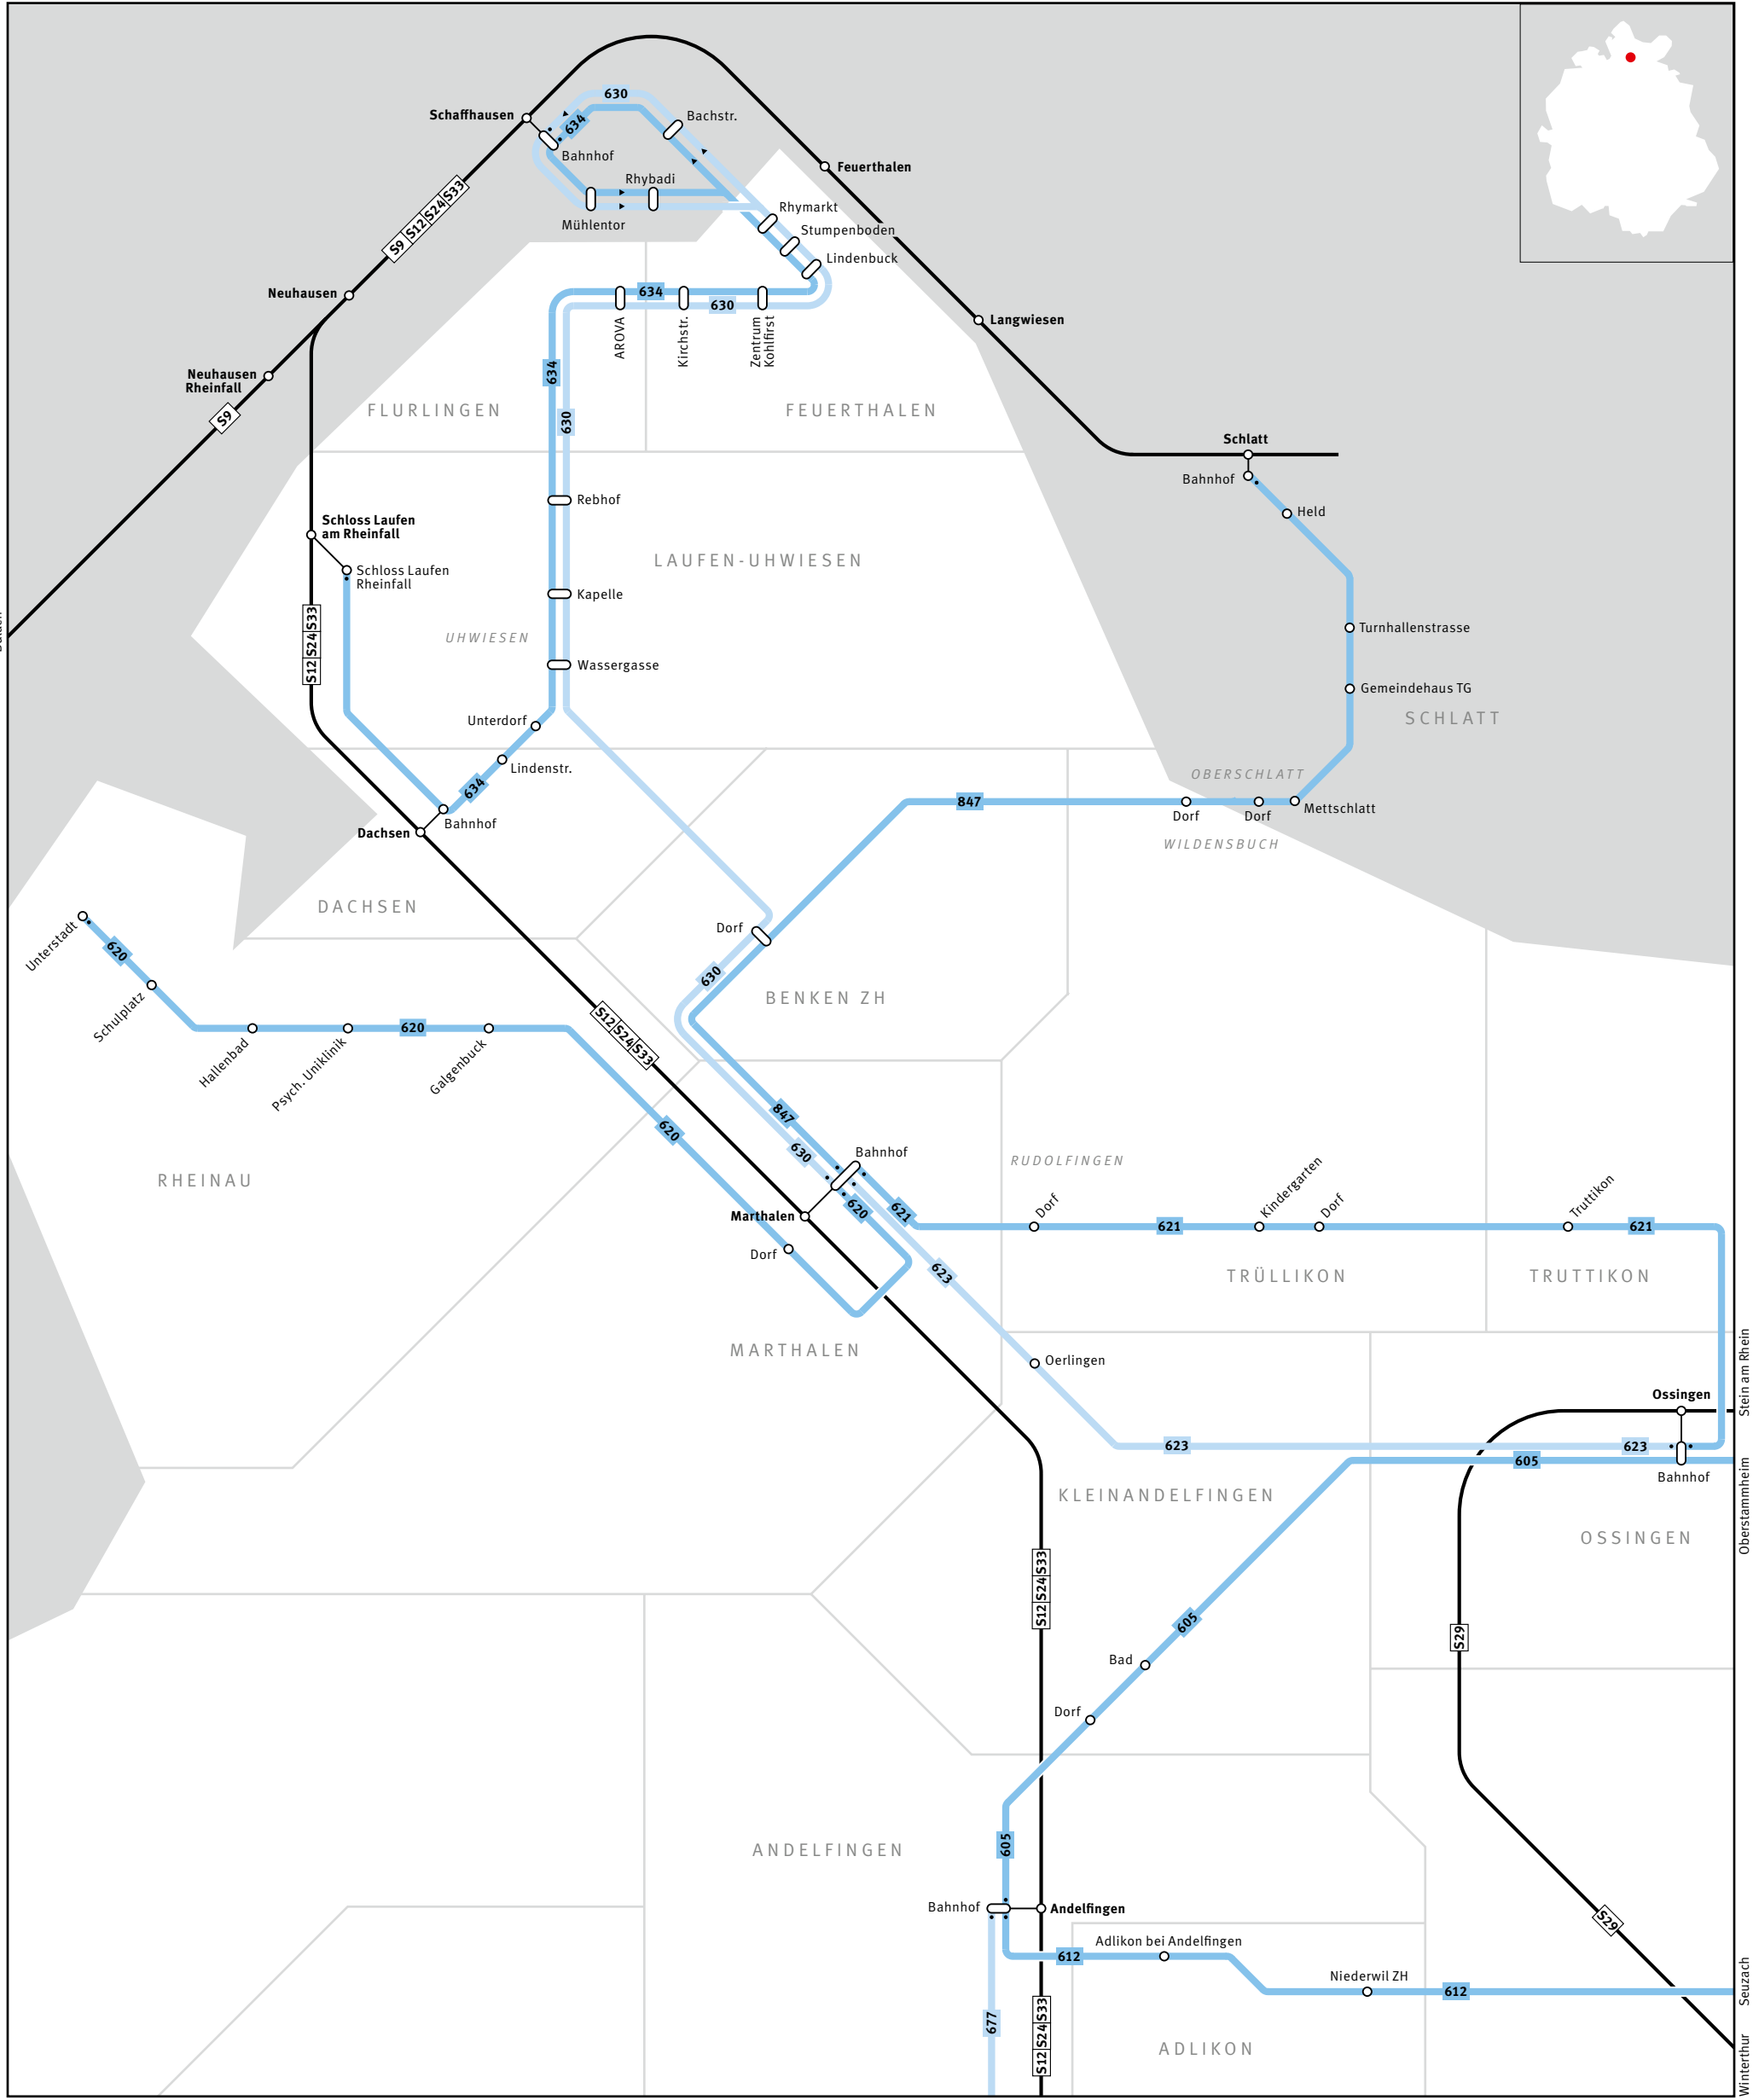

Regionalnetz | Regional network

680 Bus	Haltestelle nur in Pfeilrichtung bedient Bus stop only for direction shown	Endhaltestelle Terminus	S-Bahn-Haltestelle/Bahnhof S-Bahn train stop/station
54 S-Bahn S-Bahn train	Linie verkehrt nur in einer Richtung Bus only travels in one direction here	Ortname Place name	Umsteigehaltestelle Bus/Bahn Bus/rail transfer stop
Gemeindegrenze Municipal boundary	ELSAU Gemeindegrenze Name of municipality	Ausserhalb Verbundgebiet Outside ZVV region	