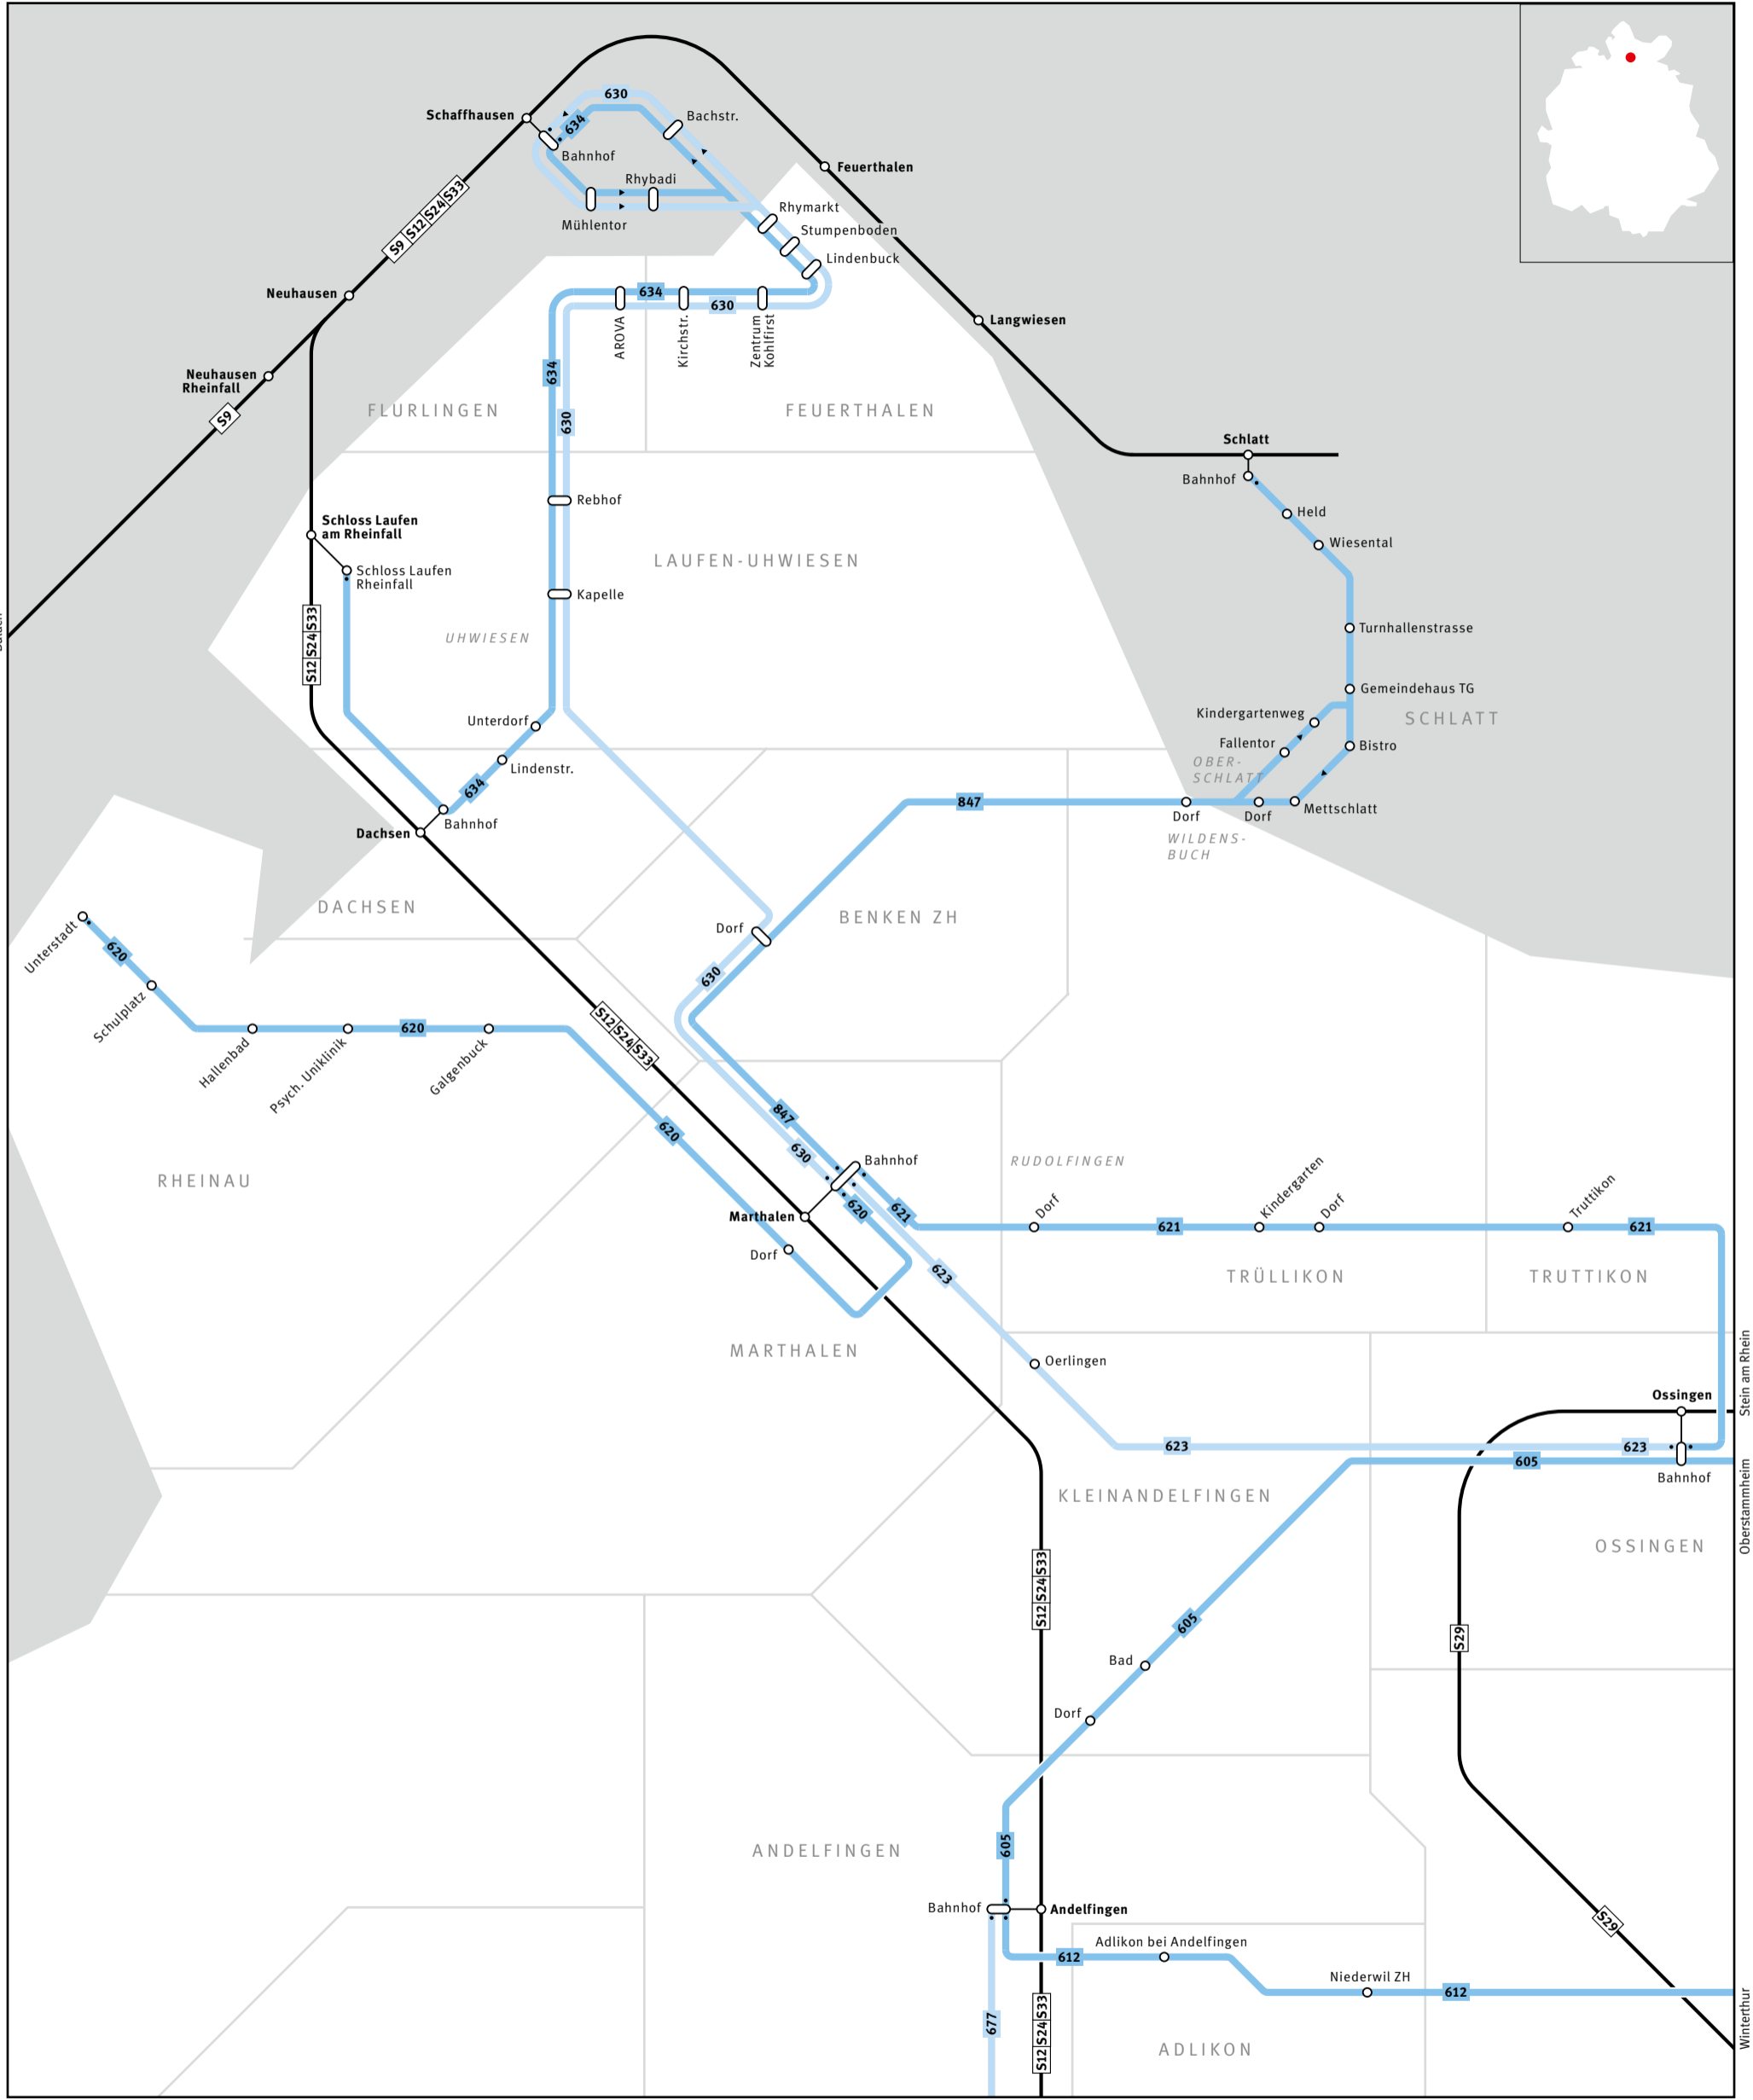

# Regionalnetz | Regional network

680 Bus	Haltestelle nur in Pfeilrichtung bedient Bus stop only for direction shown	Endhaltestelle Terminus	S-Bahn-Haltestelle/Bahnhof S-Bahn train stop/station
54 S-Bahn S-Bahn train	Linie verkehrt nur in einer Richtung Bus only travels in one direction here	Gemeindegrenze Municipal boundary	Umsteigehaltestelle Bus/Bahn Bus/rail transfer stop
Gemeindegrenze Municipal boundary	ELSAU Gemeindegrenze Name of municipality	GRAFSTAL Ortsname   Place name	Ausserhalb Verbundgebiet Outside ZVV region