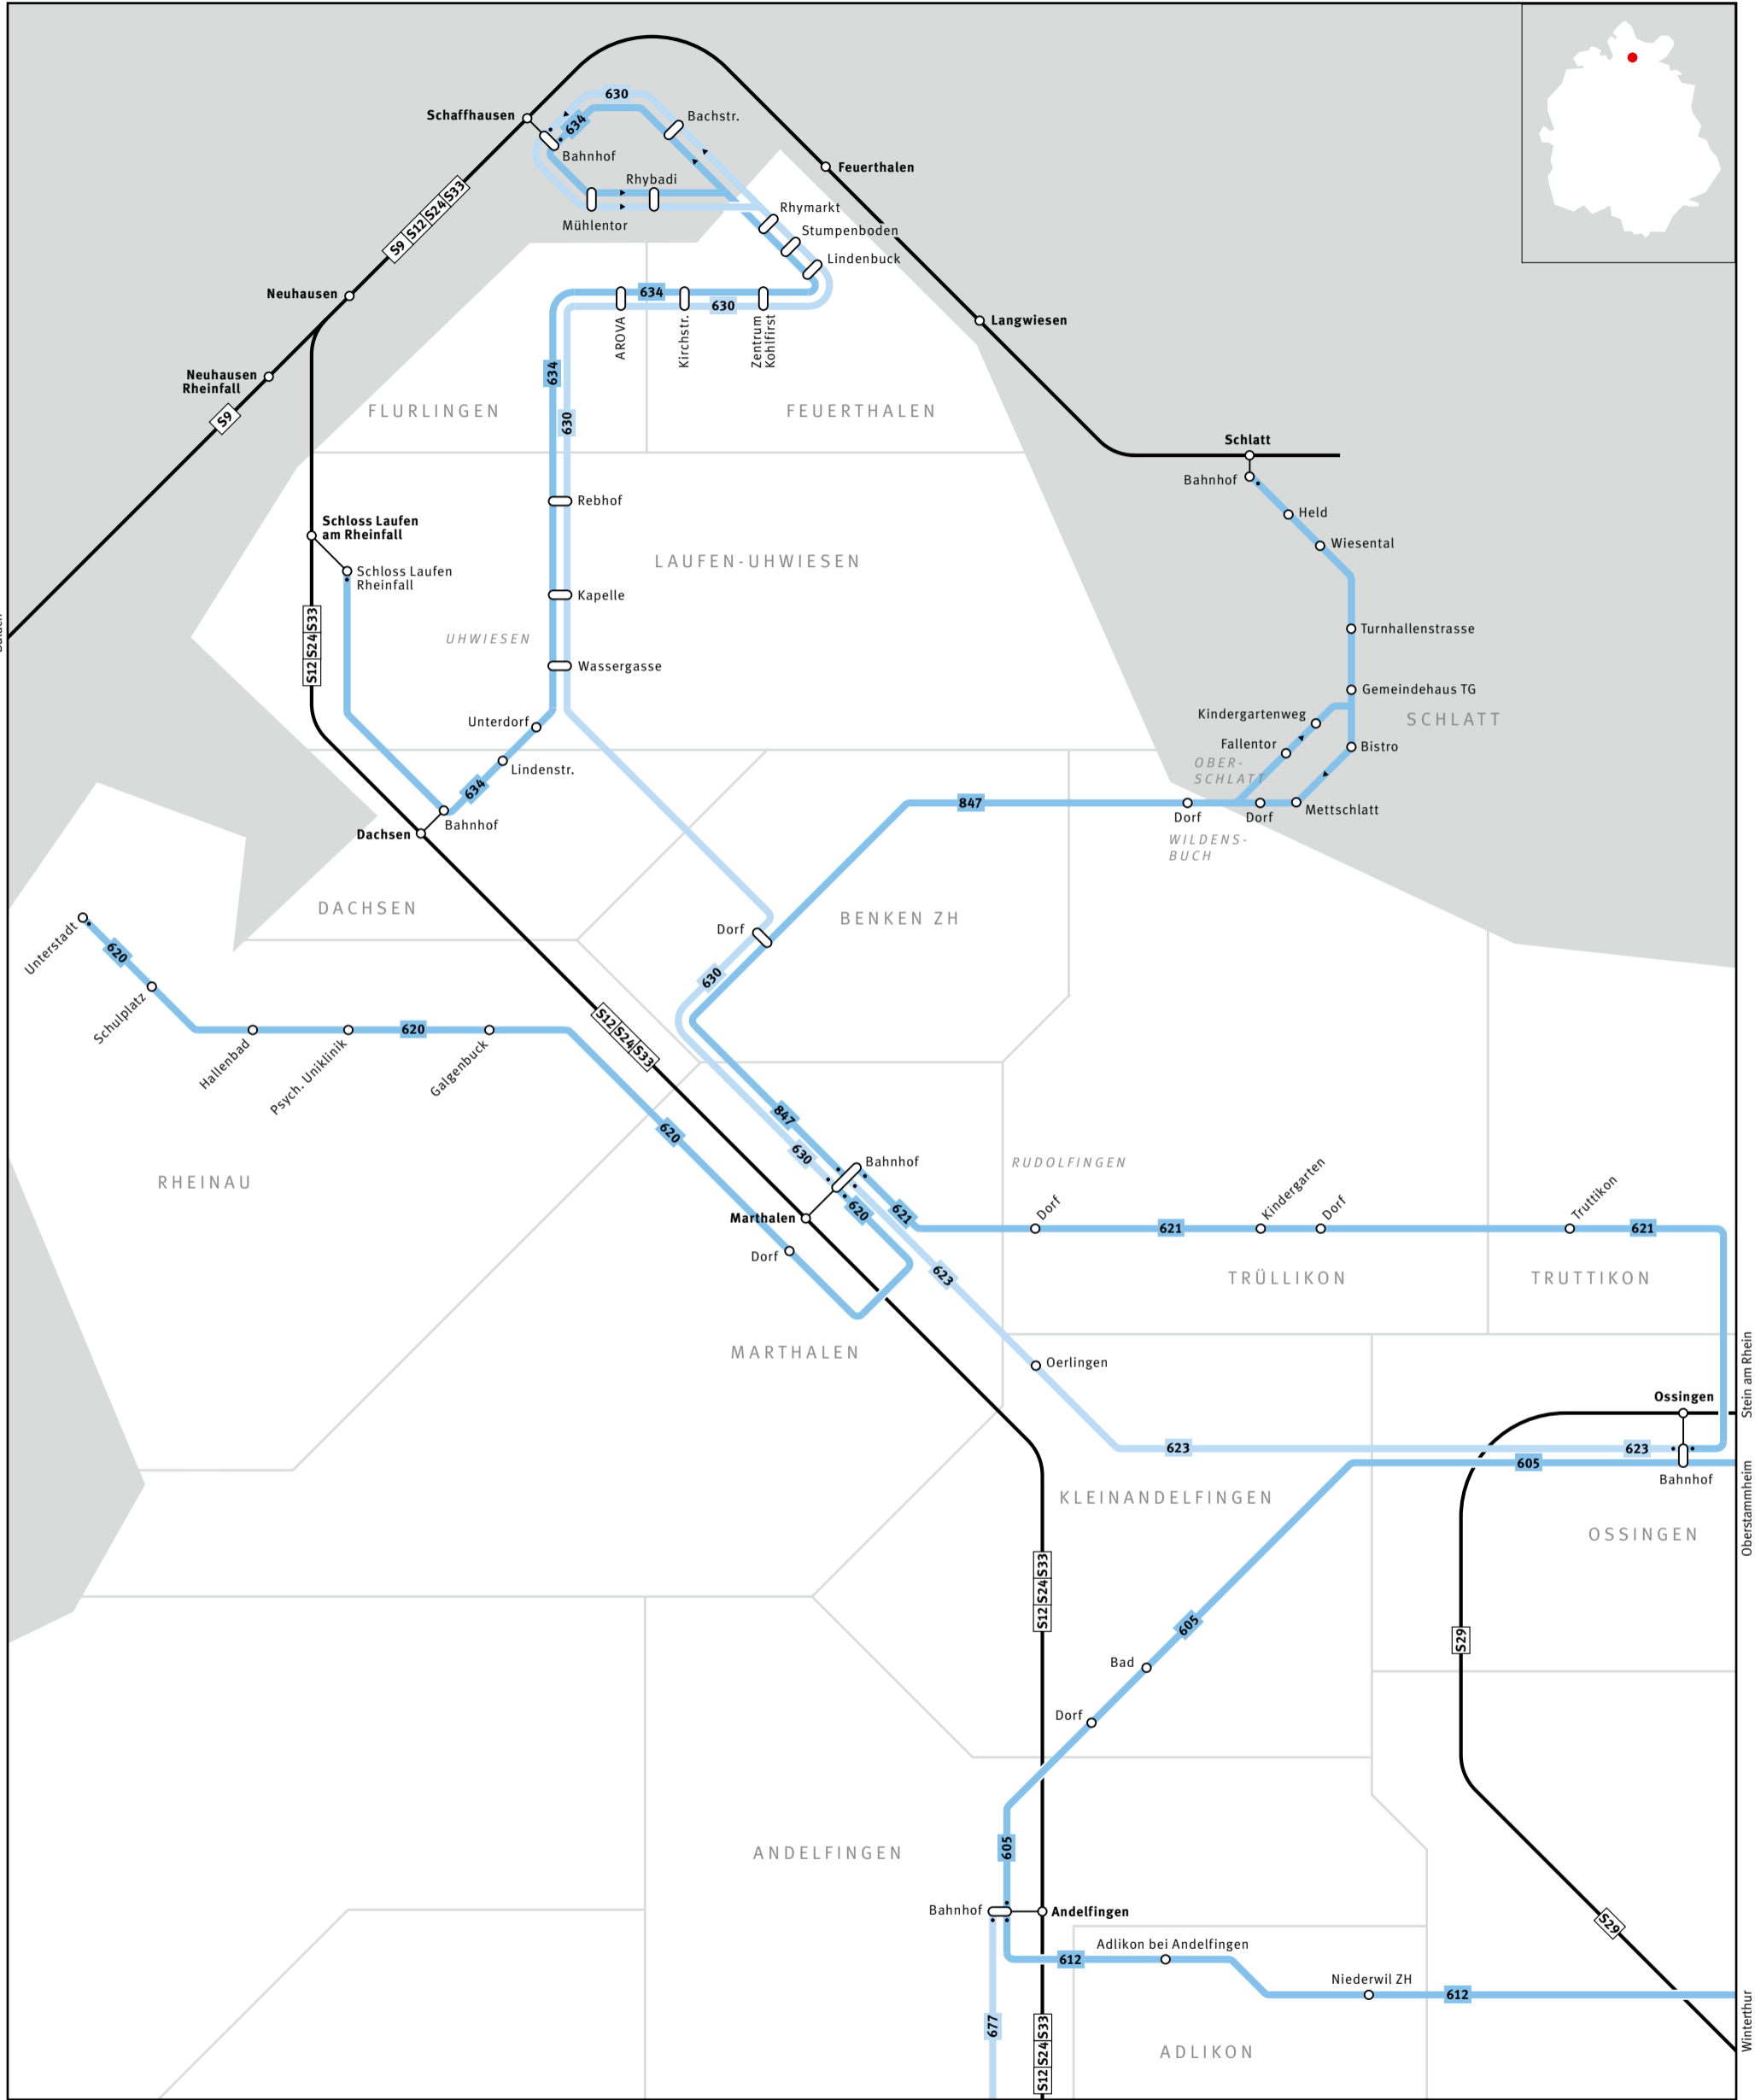

Regionalnetz | Regional network

	Bus
	S-Bahn S-Bahn train
	Gemeindegrenze Municipal boundary

	Haltestelle nur in Pfeilrichtung bedient Bus stop only for direction shown
	Linie verkehrt nur in einer Richtung Bus only travels in one direction here
	Endhaltestelle Terminus
	S-Bahn-Haltestelle/Bahnhof S-Bahn train stop/station
	Umsteigehaltestelle Bus/Bahn Bus/rail transfer stop
	Ausserhalb Verbundgebiet Outside ZVV region

	ELSAU Gemeindegrenze Name of municipality
	GRAFSTAL Ortsname Place name

	S-Bahn-Haltestelle/Bahnhof S-Bahn train stop/station
	Umsteigehaltestelle Bus/Bahn Bus/rail transfer stop
	Ausserhalb Verbundgebiet Outside ZVV region