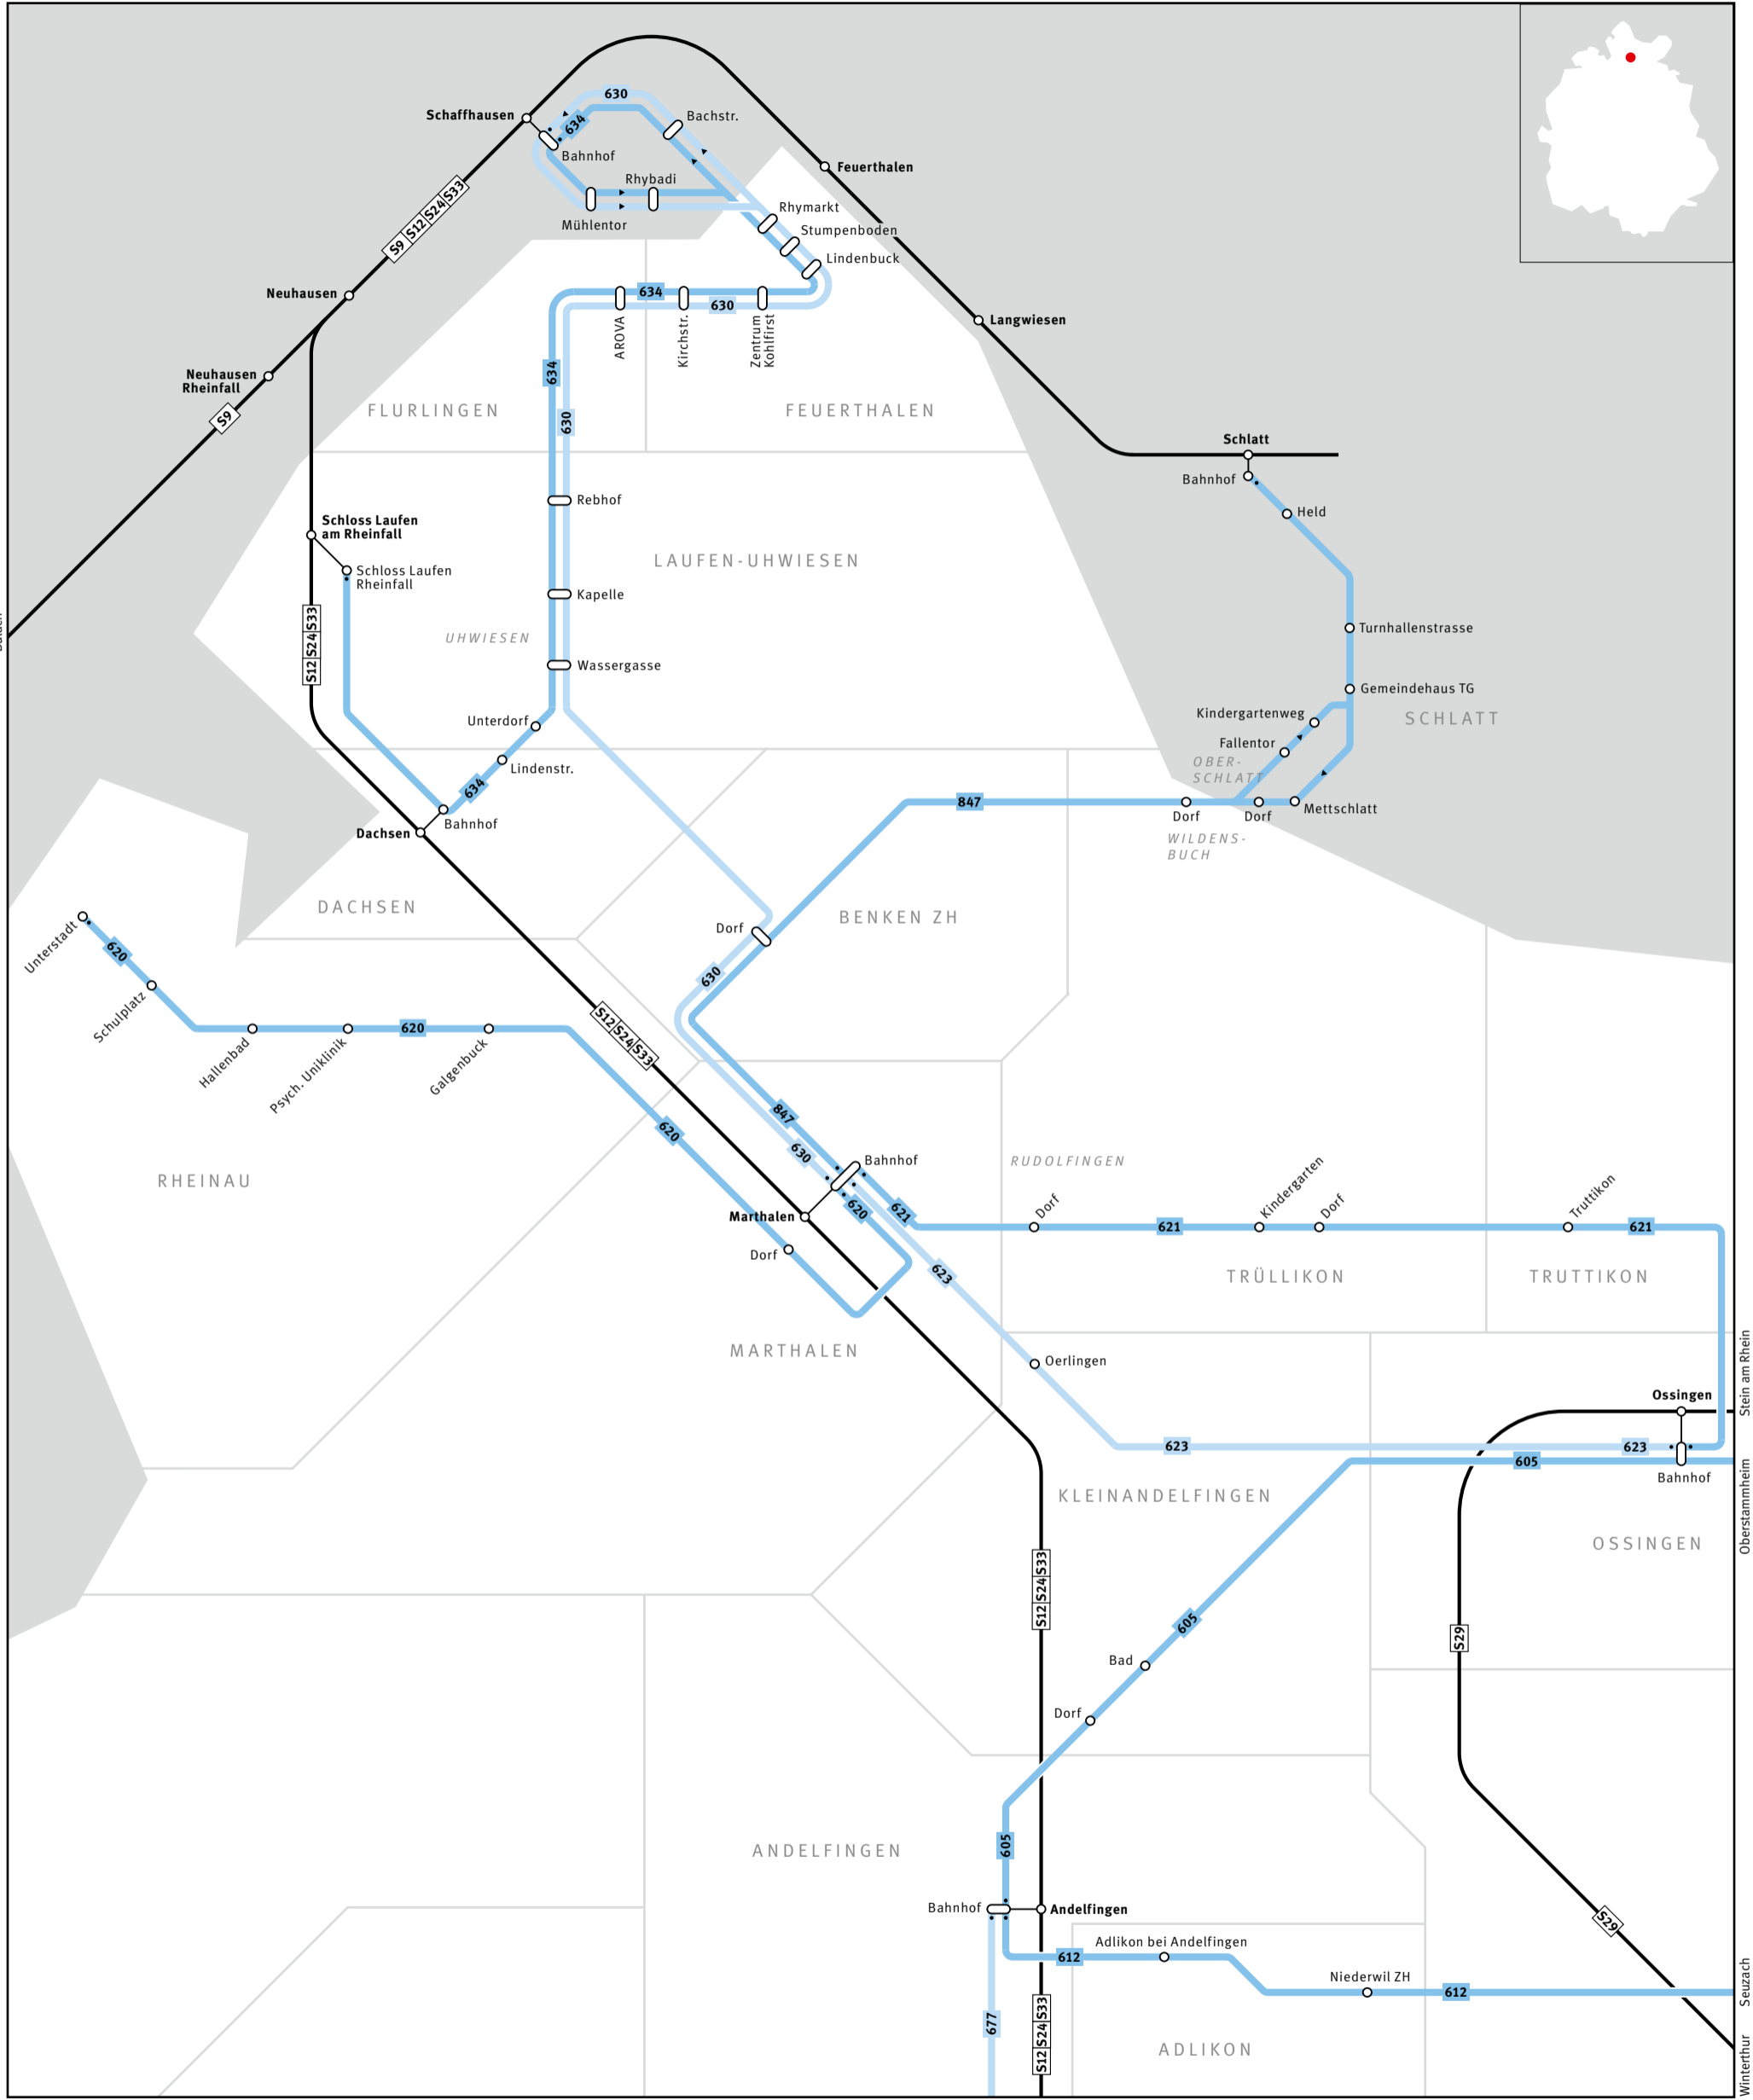

ZVV Regionalnetz | Regional network

680 Bus	Haltestelle nur in Pfeilrichtung bedient Bus stop only for direction shown	Endhaltestelle Terminus	S-Bahn-Haltestelle/Bahnhof S-Bahn train stop/station
54 S-Bahn S-Bahn train	Linie verkehrt nur in einer Richtung Bus only travels in one direction here	Gemeindegrenze Municipal boundary	Umsteigehaltestelle Bus/Bahn Bus/rail transfer stop
Gemeindegrenze Municipal boundary	ELSAU Gemeindegrenze Name of municipality	GRAFSTAL Ortsname Place name	Ausserhalb Verbundgebiet Outside ZVV region