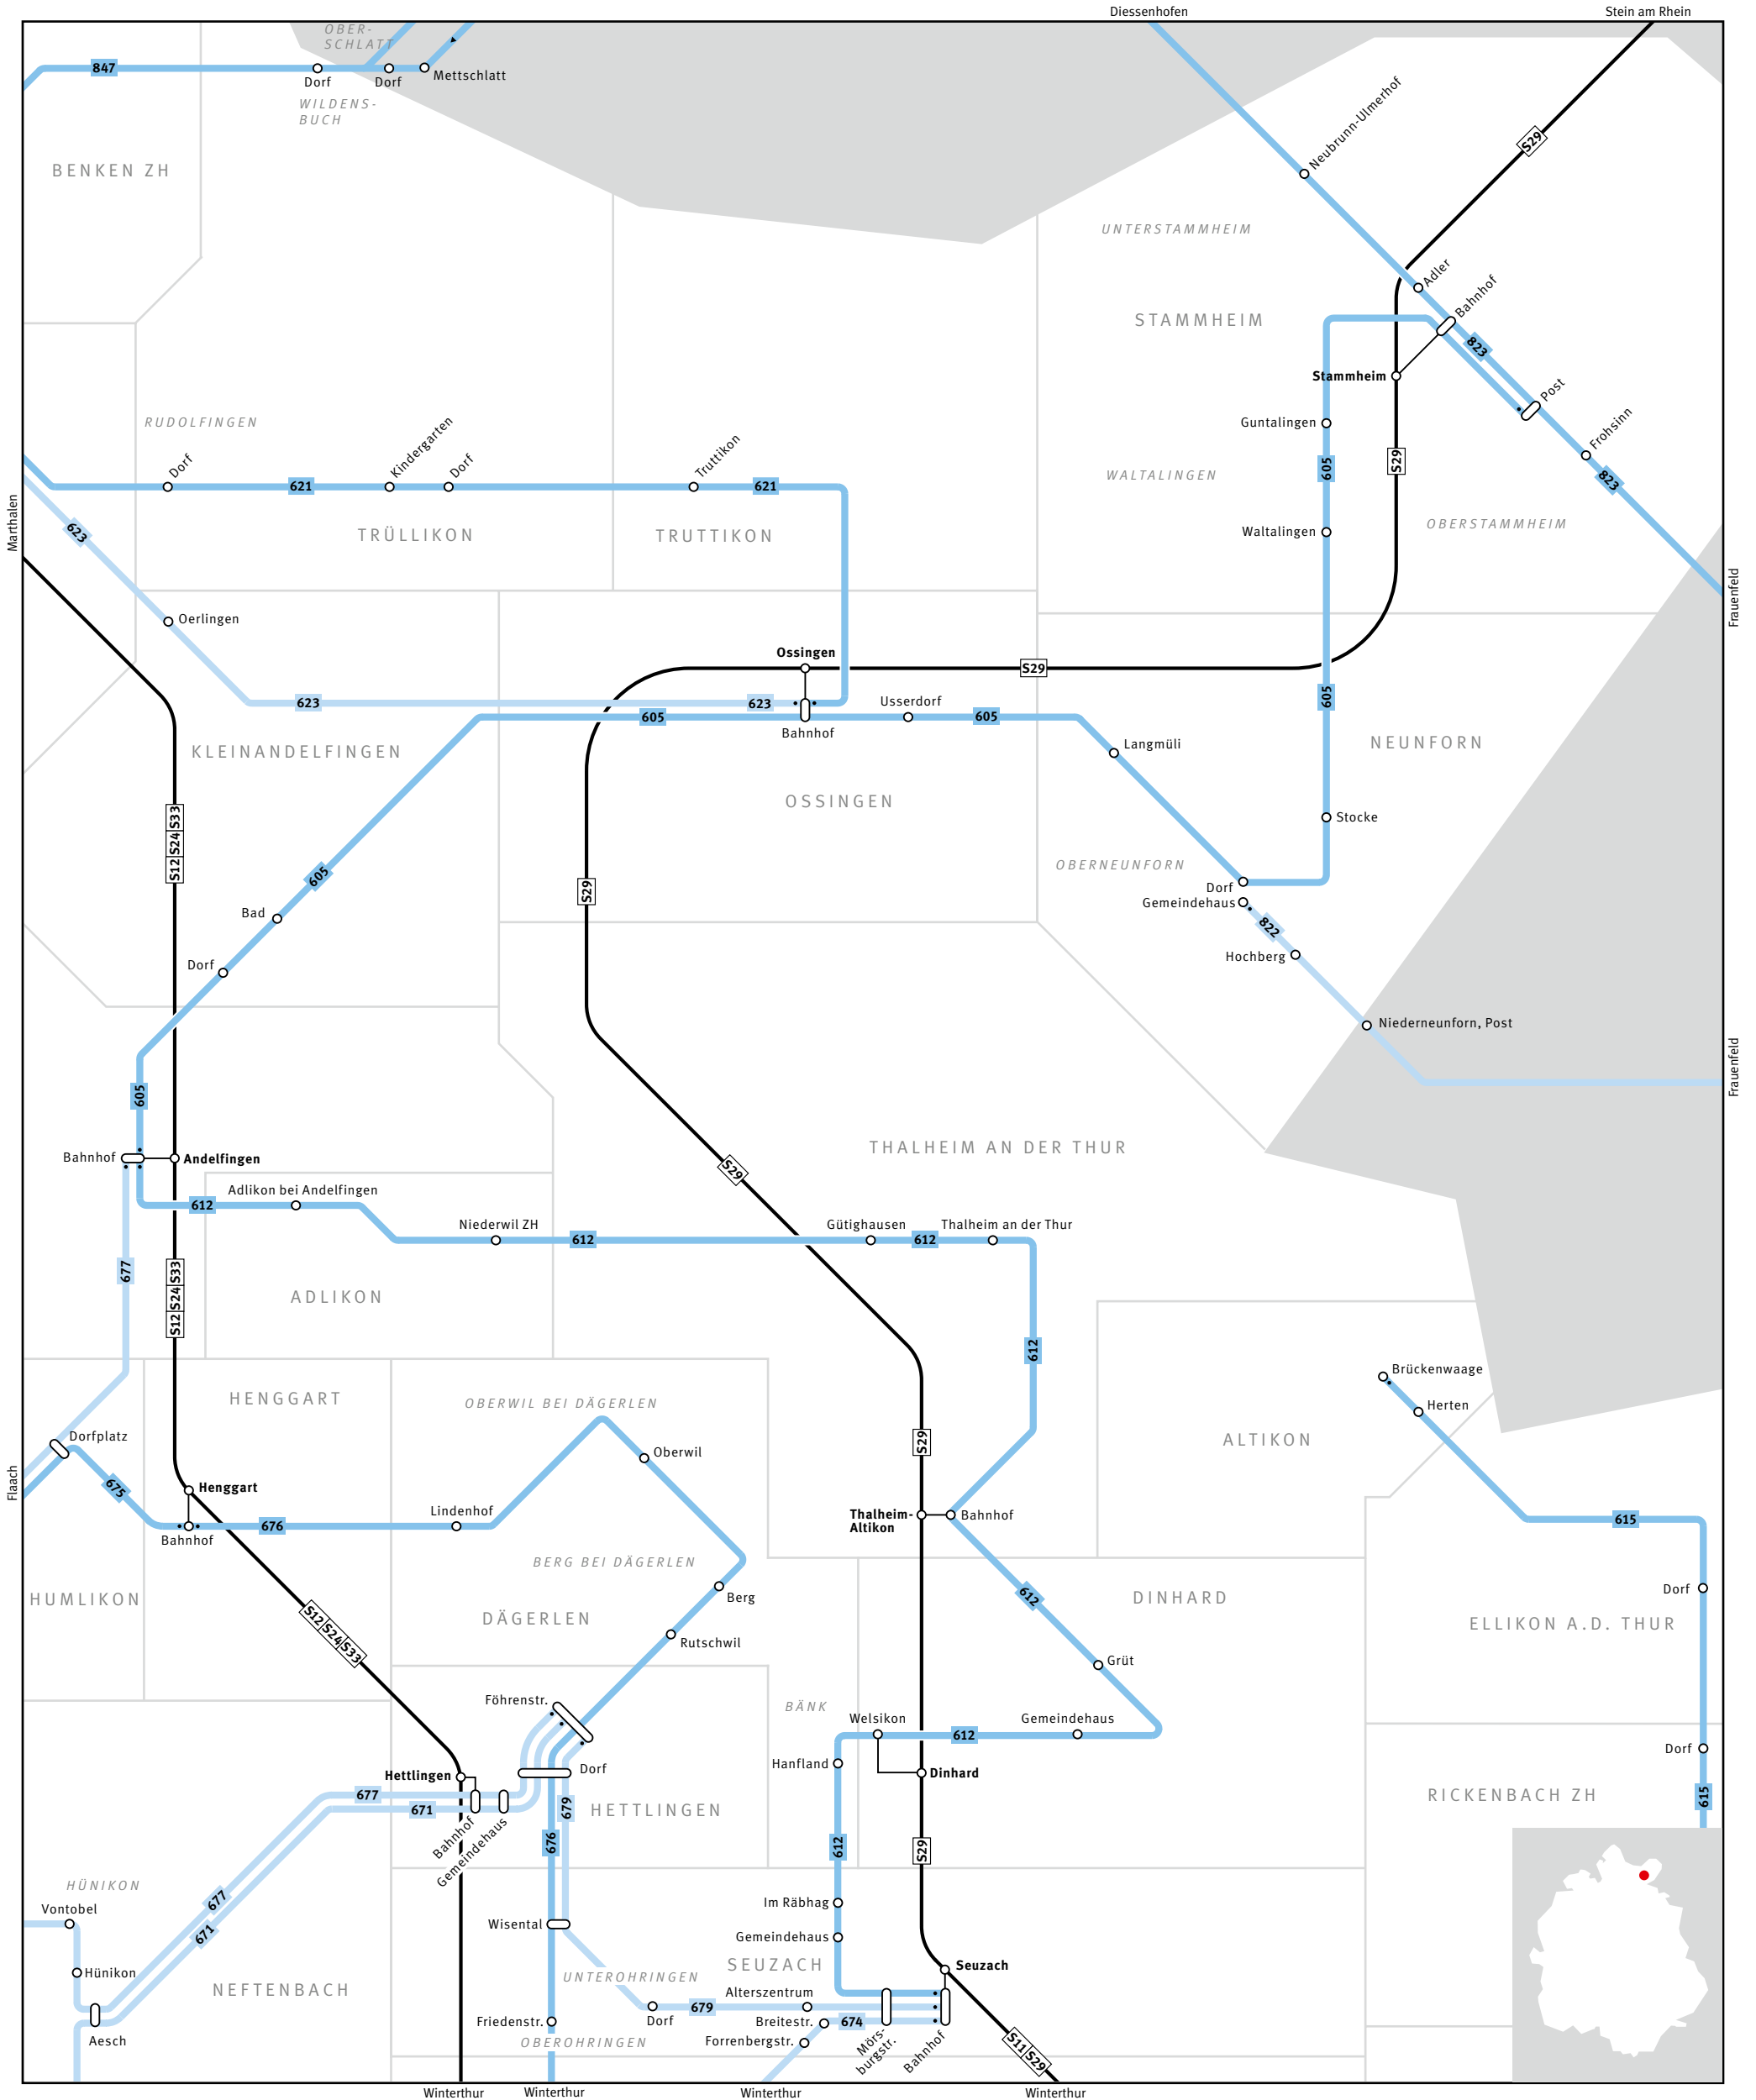

ZVV Regionalnetz | Regional network

680 Bus	Haltestelle nur in Pfeilrichtung bedient Bus stop only for direction shown	Endhaltestelle Terminus	S-Bahn-Haltestelle/Bahnhof S-Bahn train stop/station
54 S-Bahn S-Bahn train	Linie verkehrt nur in einer Richtung Bus only travels in one direction here		Umsteigehaltestelle Bus/Bahn Bus/rail transfer stop
Gemeindegrenze Municipal boundary	ELSAU Gemeindegrenze Name of municipality	GRAFSTAL Ortsname Place name	Ausserhalb Verbundgebiet Outside ZVV region