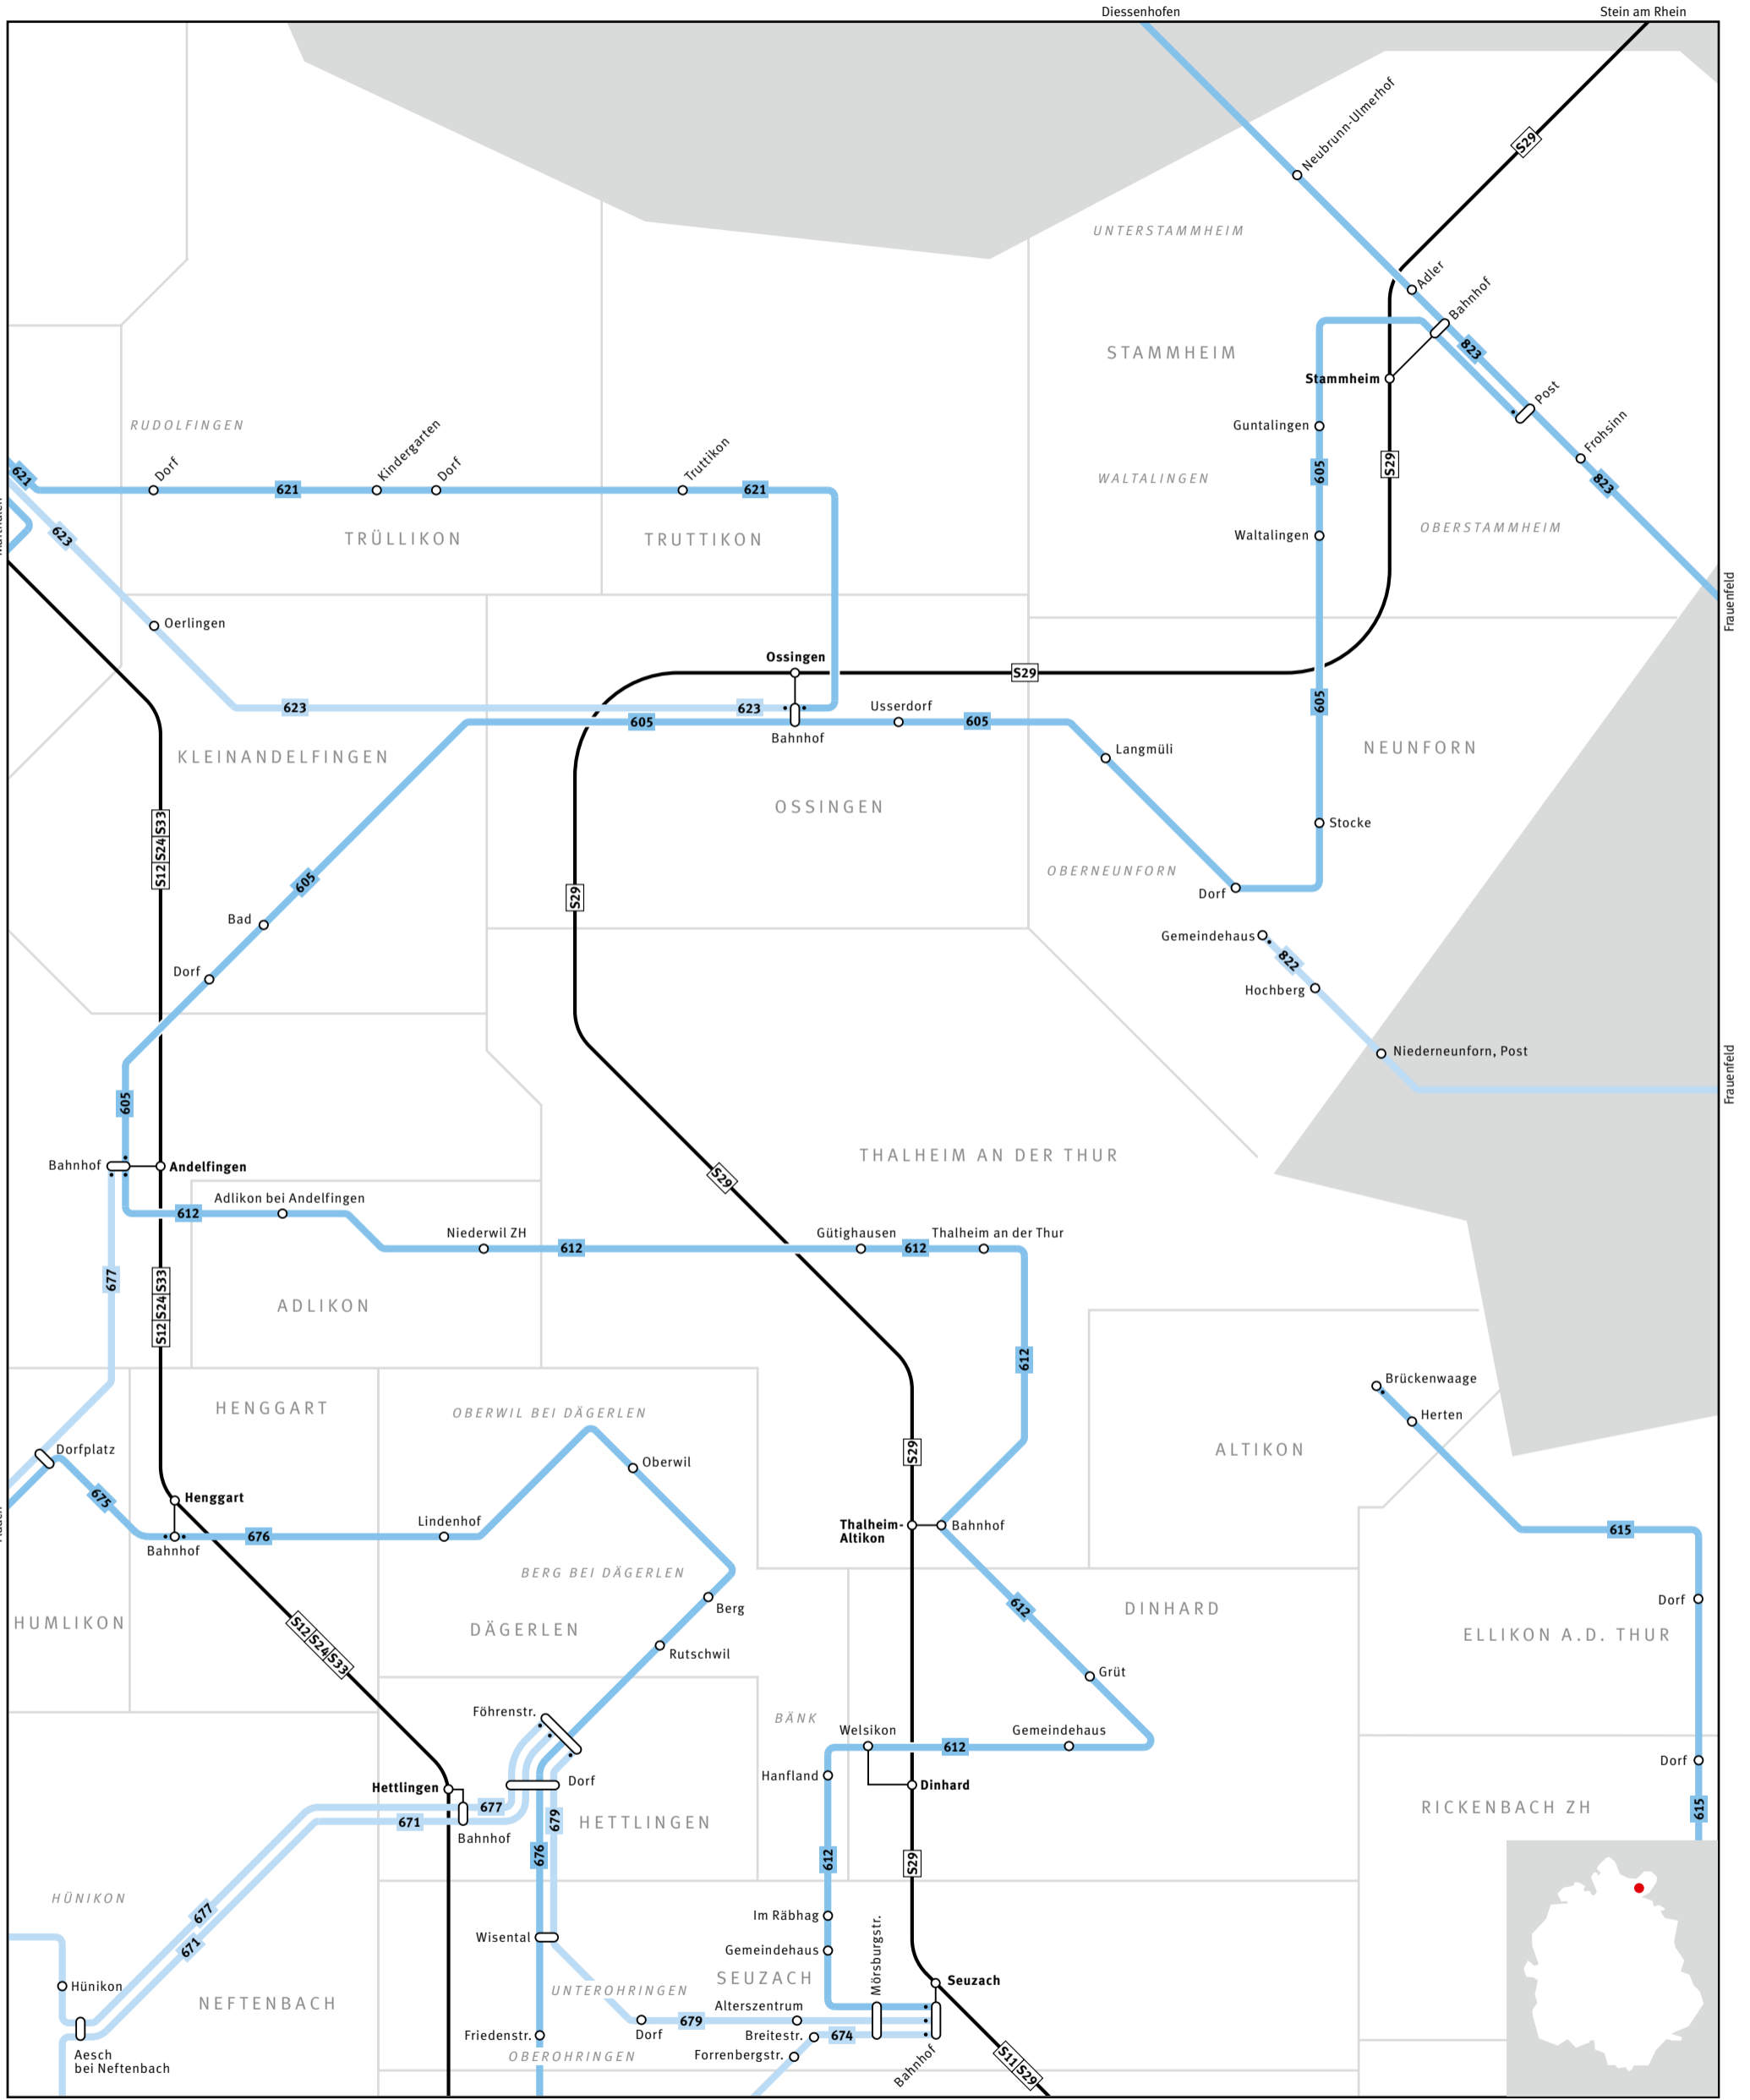

ZVV Regionalnetz | Regional network

680 Bus	Haltestelle nur in Pfeilrichtung bedient Bus stop only for direction shown	Endhaltestelle Terminus	S-Bahn-Haltestelle/Bahnhof S-Bahn train stop/station
54 S-Bahn S-Bahn train	Linie verkehrt nur in einer Richtung Bus only travels in one direction here		Umsteigehaltestelle Bus/Bahn Bus/rail transfer stop
Gemeindegrenze Municipal boundary	ELSAU Gemeindegrenze Name of municipality	GRAFSTAL Ortsname Place name	Ausserhalb Verbundgebiet Outside ZVV region