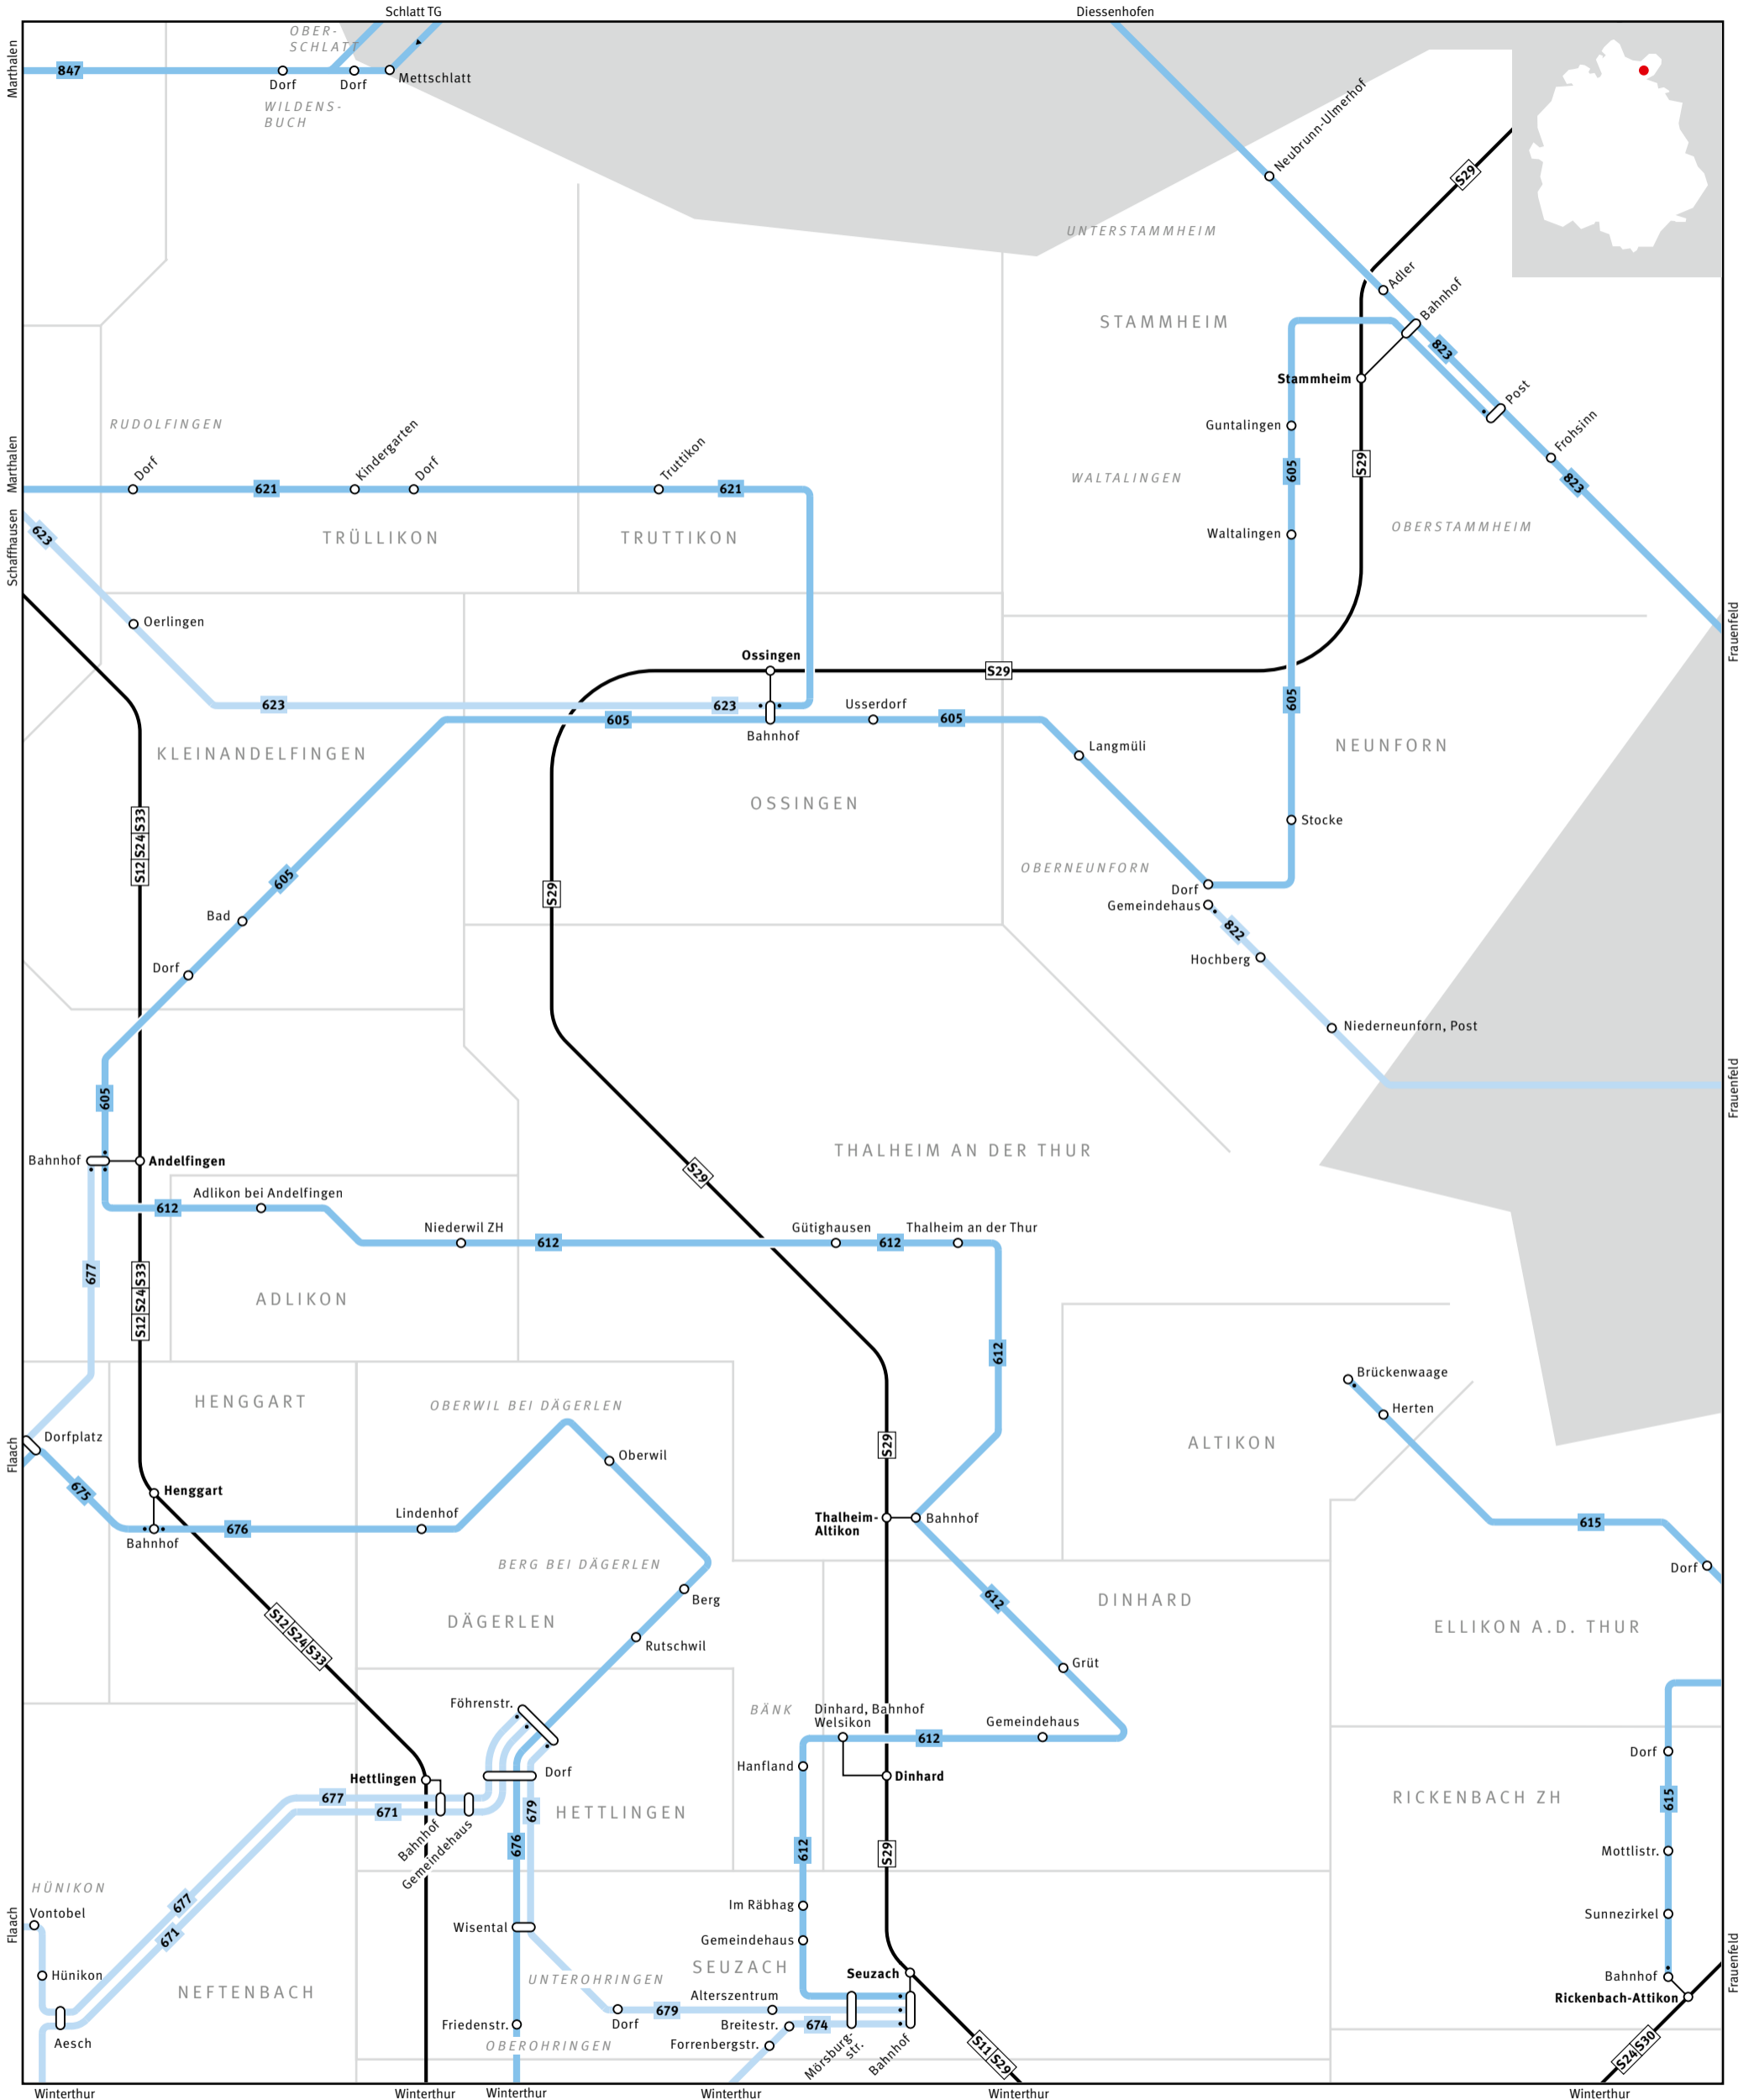

# ZVV Regionalnetz | Regional network

Bus Bus	Haltestelle nur in Pfeilrichtung bedient Bus stop only for direction shown	Endhaltestelle Terminus	S-Bahn-Haltestelle/Bahnhof S-Bahn train stop/station
S-Bahn S-Bahn train	Linie verkehrt nur in einer Richtung Bus only travels in one direction here		Umsteigehaltestelle Bus/Bahn Bus/rail transfer stop
Gemeindegrenze Municipal boundary	<b>ELSAU</b> Gemeindegrenze Name of municipality	<b>GRAFSTAL</b> Ortsname   Place name	Ausserhalb Verbundgebiet Outside ZVV region