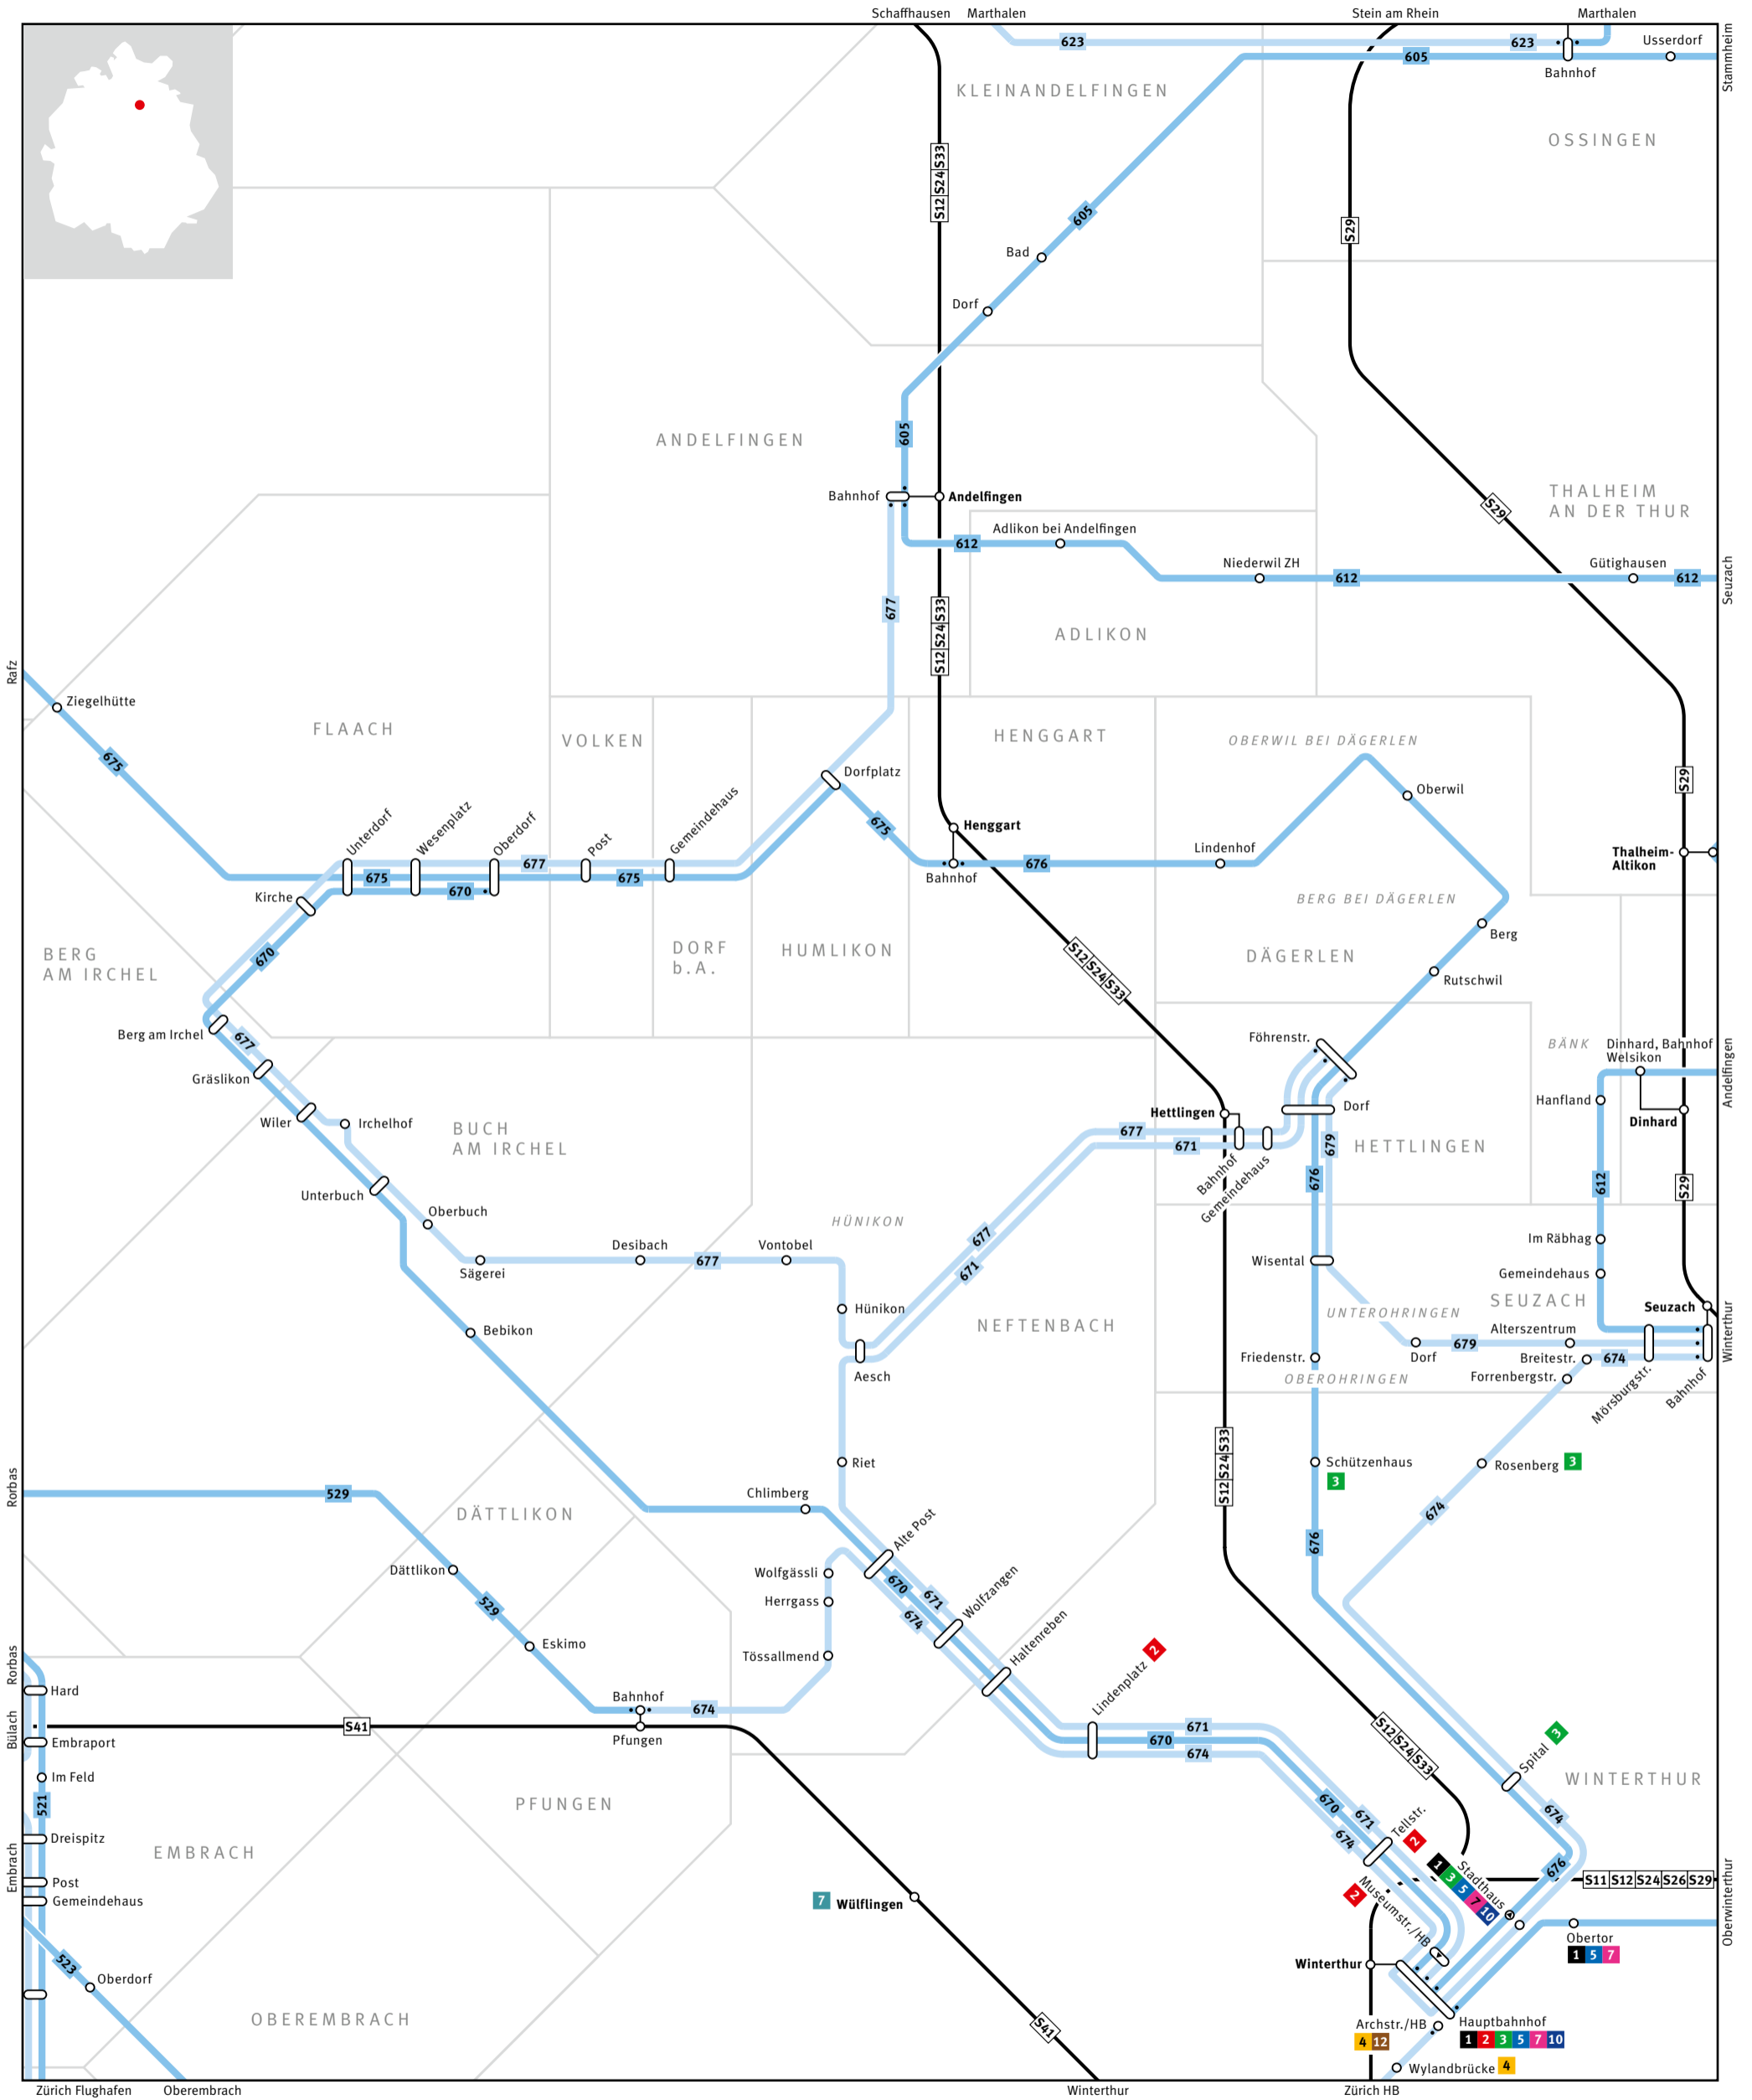

ZVV Regionalnetz | Regional network

680 Bus	Haltestelle nur in Pfeilrichtung bedient Bus stop only for direction shown	Endhaltestelle Terminus	S-Bahn-Haltestelle/Bahnhof S-Bahn train stop/station
54 S-Bahn S-Bahn train	Linie verkehrt nur in einer Richtung Bus only travels in one direction here	Busanschlüsse Bus connection	Umsteigehaltestelle Bus/Bahn Bus/rail transfer stop
Gemeindegrenze Municipal boundary	ELSAU Gemeindegrenze Name of municipality	GRAFSTAL Ortsname Place name	Ausserhalb Verbundgebiet Outside ZVV region