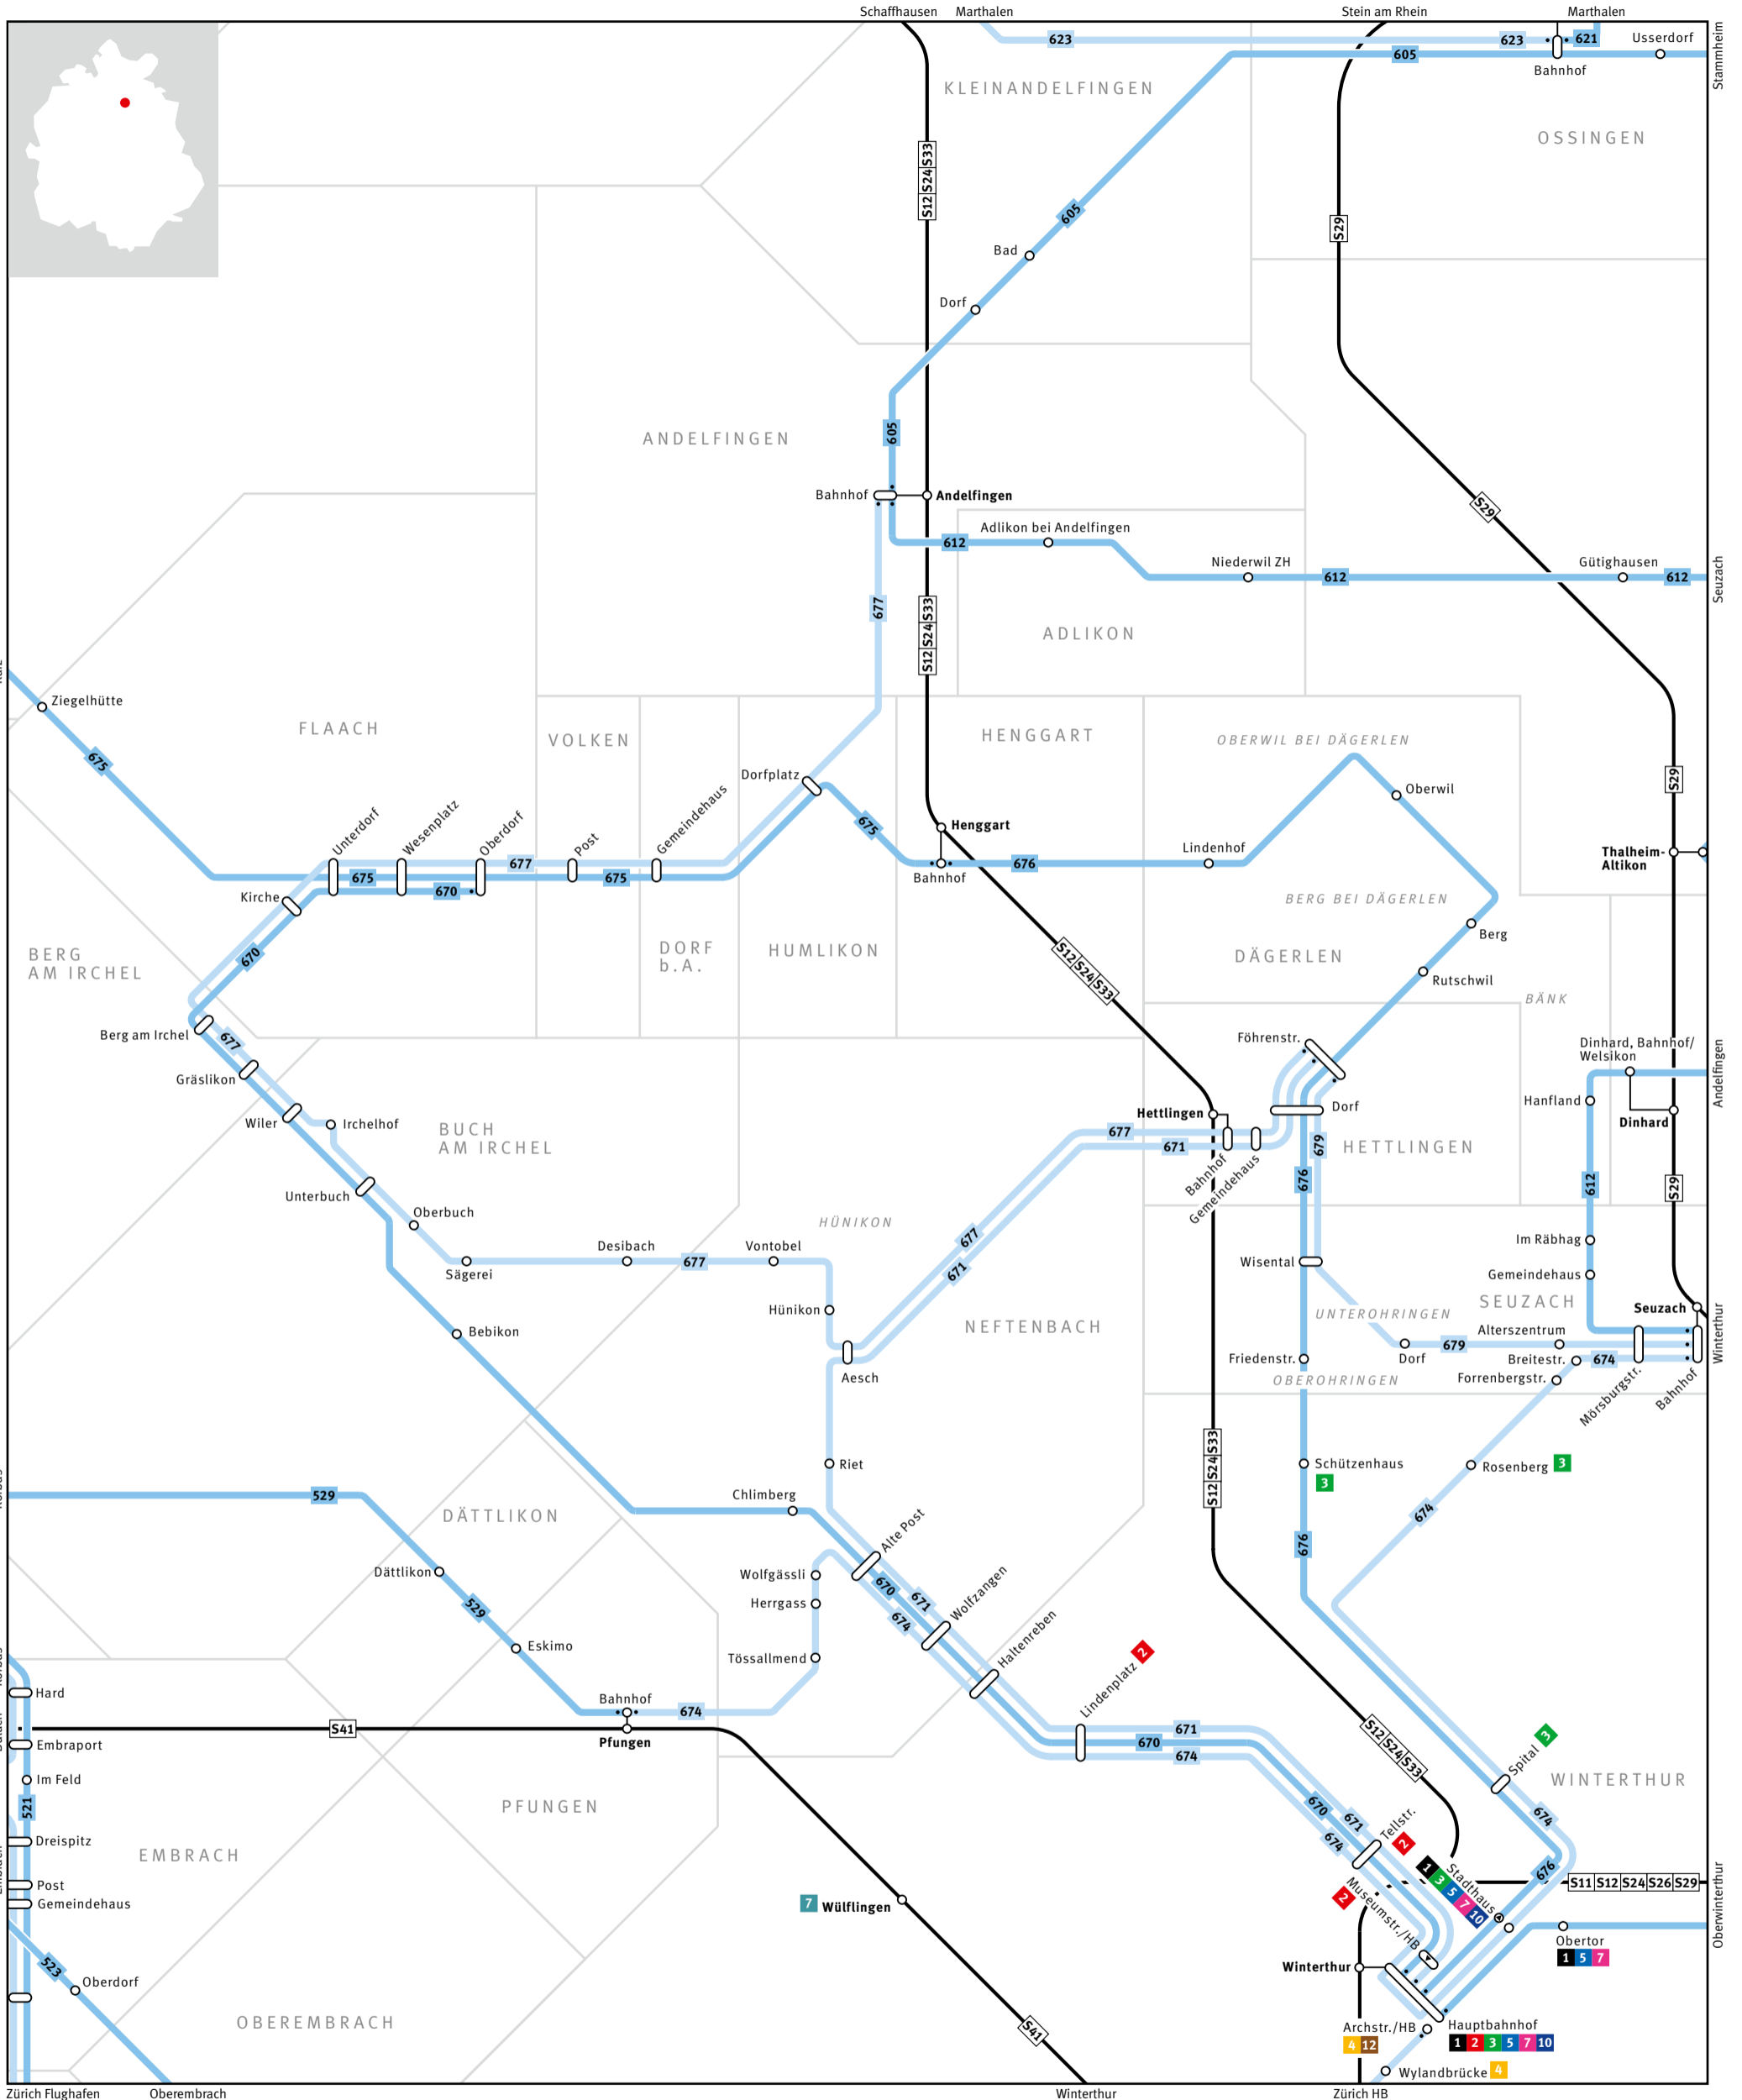

ZVV Regionalnetz | Regional network

680 Bus	Haltestelle nur in Pfeilrichtung bedient Bus stop only for direction shown	Endhaltestelle Terminus	S-Bahn-Haltestelle/Bahnhof S-Bahn train stop/station
54 S-Bahn S-Bahn train	Linie verkehrt nur in einer Richtung Bus only travels in one direction here	Umsteigehaltestelle Bus/Bahn Bus/rail transfer stop	Ausserhalb Verbundgebiet Outside ZVV region
Gemeindegrenze Municipal boundary	ELSAU Gemeindegrenze Name of municipality	GRAFSTAL Ortsname Place name	