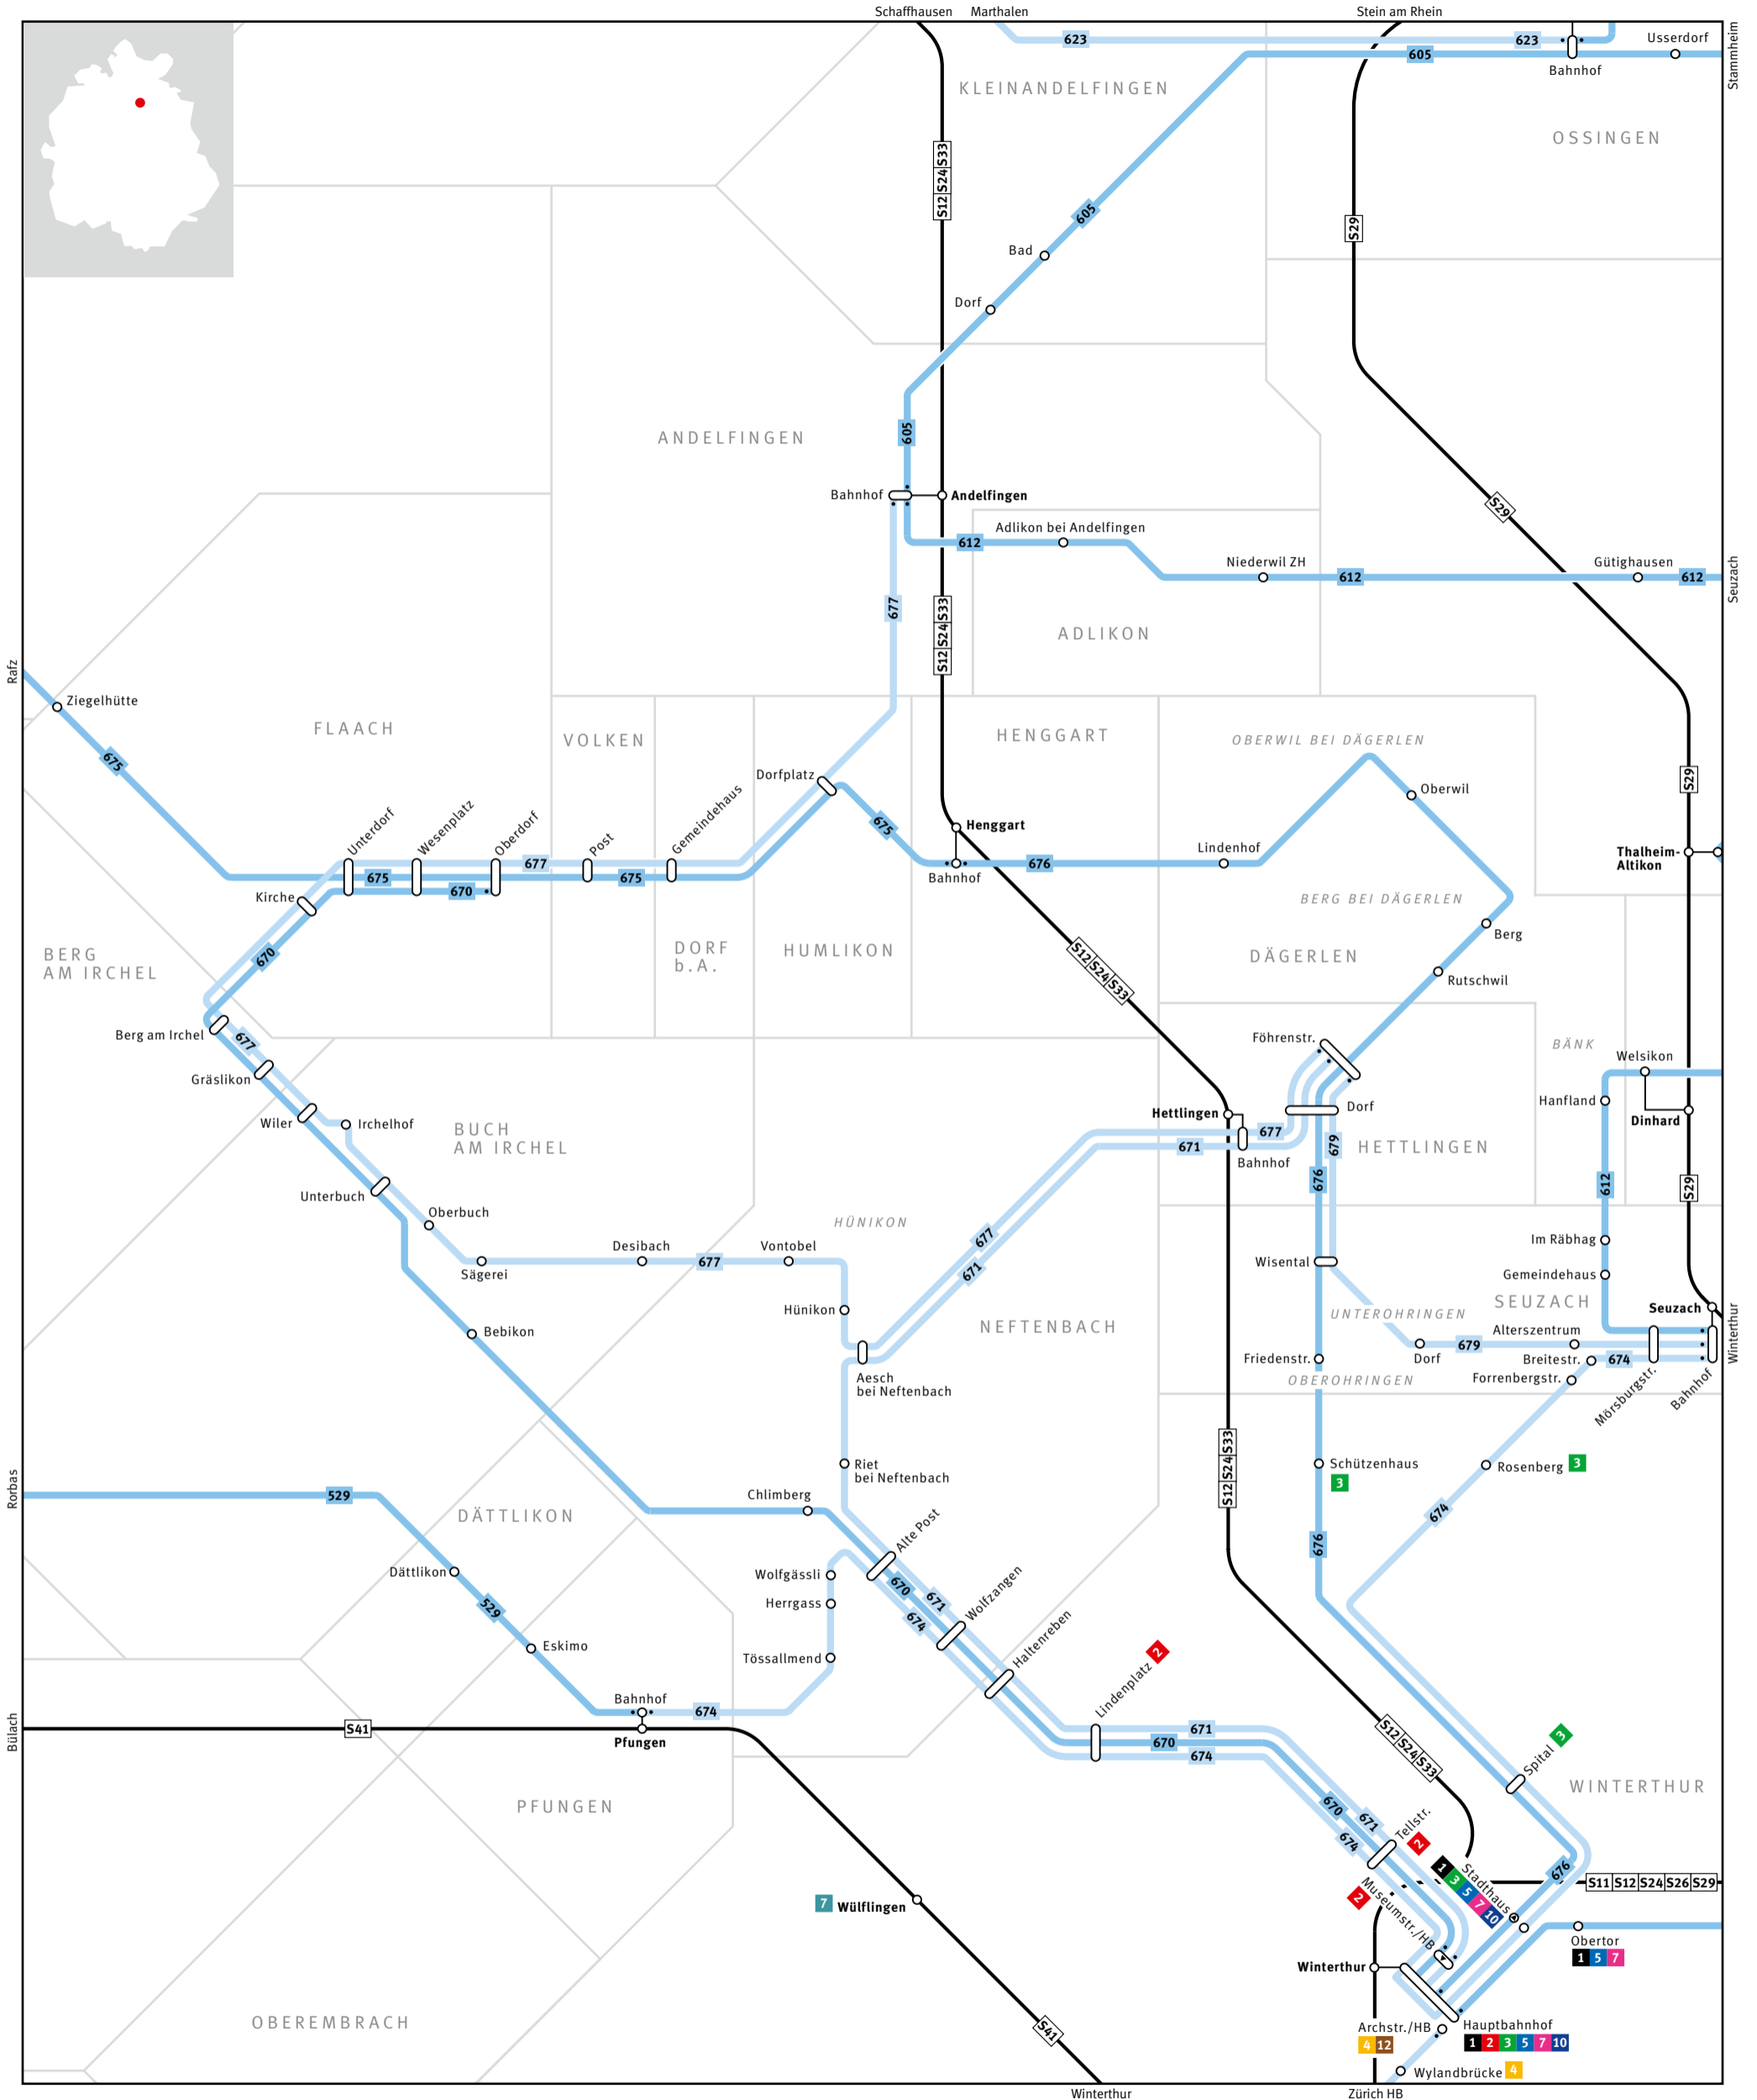

# ZVV Regionalnetz | Regional network

Bus	Haltestelle nur in Pfeilrichtung bedient Bus stop only for direction shown	Endhaltestelle Terminus	S-Bahn-Haltestelle/Bahnhof S-Bahn train stop/station
S-Bahn S-Bahn train	Linie verkehrt nur in einer Richtung Bus only travels in one direction here	Gemeindegrenze Municipal boundary	Umsteigehaltestelle Bus/Bahn Bus/rail transfer stop
Gemeindegrenze Municipal boundary	ELSAU Gemeindegrenze Name of municipality	GRAFSTAL Ortsname   Place name	Ausserhalb Verbundgebiet Outside ZVV region