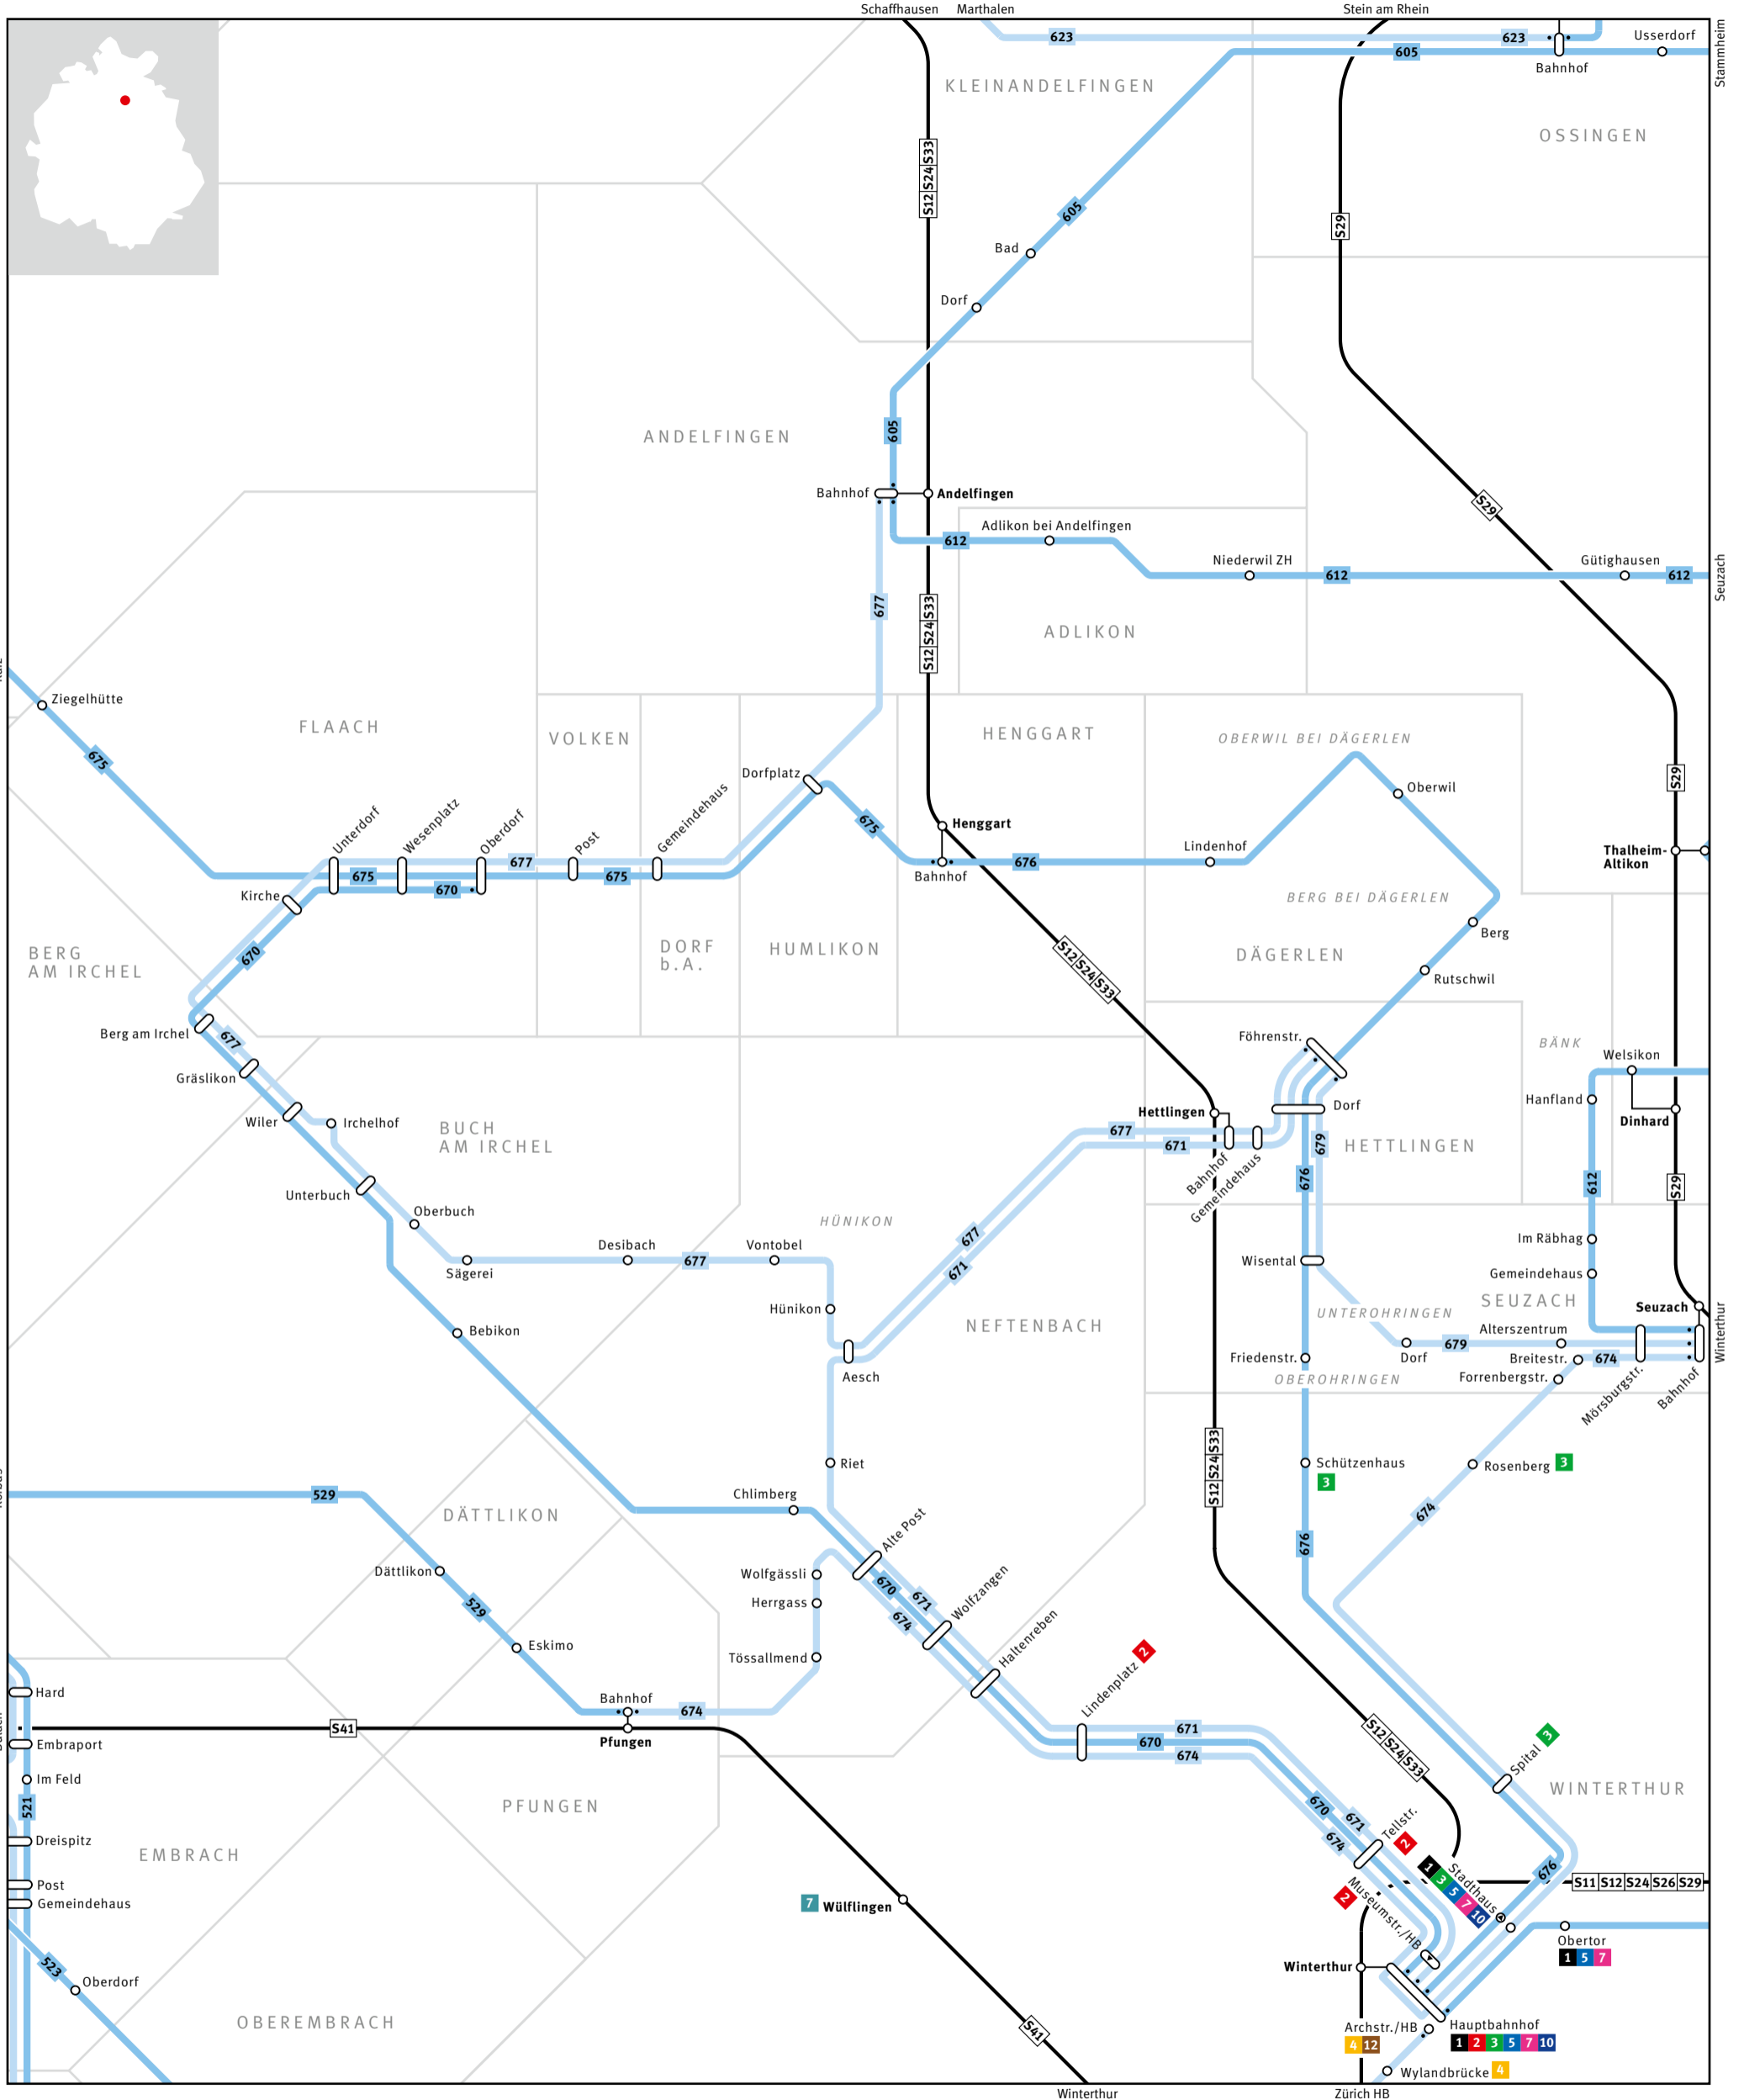

ZVV Regionalnetz | Regional network

| | | | |
|--------------------------------------|--|---|---|
| Bus | Haltestelle nur in Pfeilrichtung bedient Bus stop only for direction shown | Endhaltestelle Terminus | S-Bahn-Haltestelle/Bahnhof S-Bahn train stop/station |
| S-Bahn S-Bahn train | Linie verkehrt nur in einer Richtung Bus only travels in one direction here | Umssteigehaltestelle Bus/Bahn Bus/rail transfer stop | Ausserhalb Verbundgebiet Outside ZVV region |
| Gemeindegrenze Municipal boundary | ELSAU Gemeindegrenze Name of municipality | GRAFSTAL Ortsname Place name | |