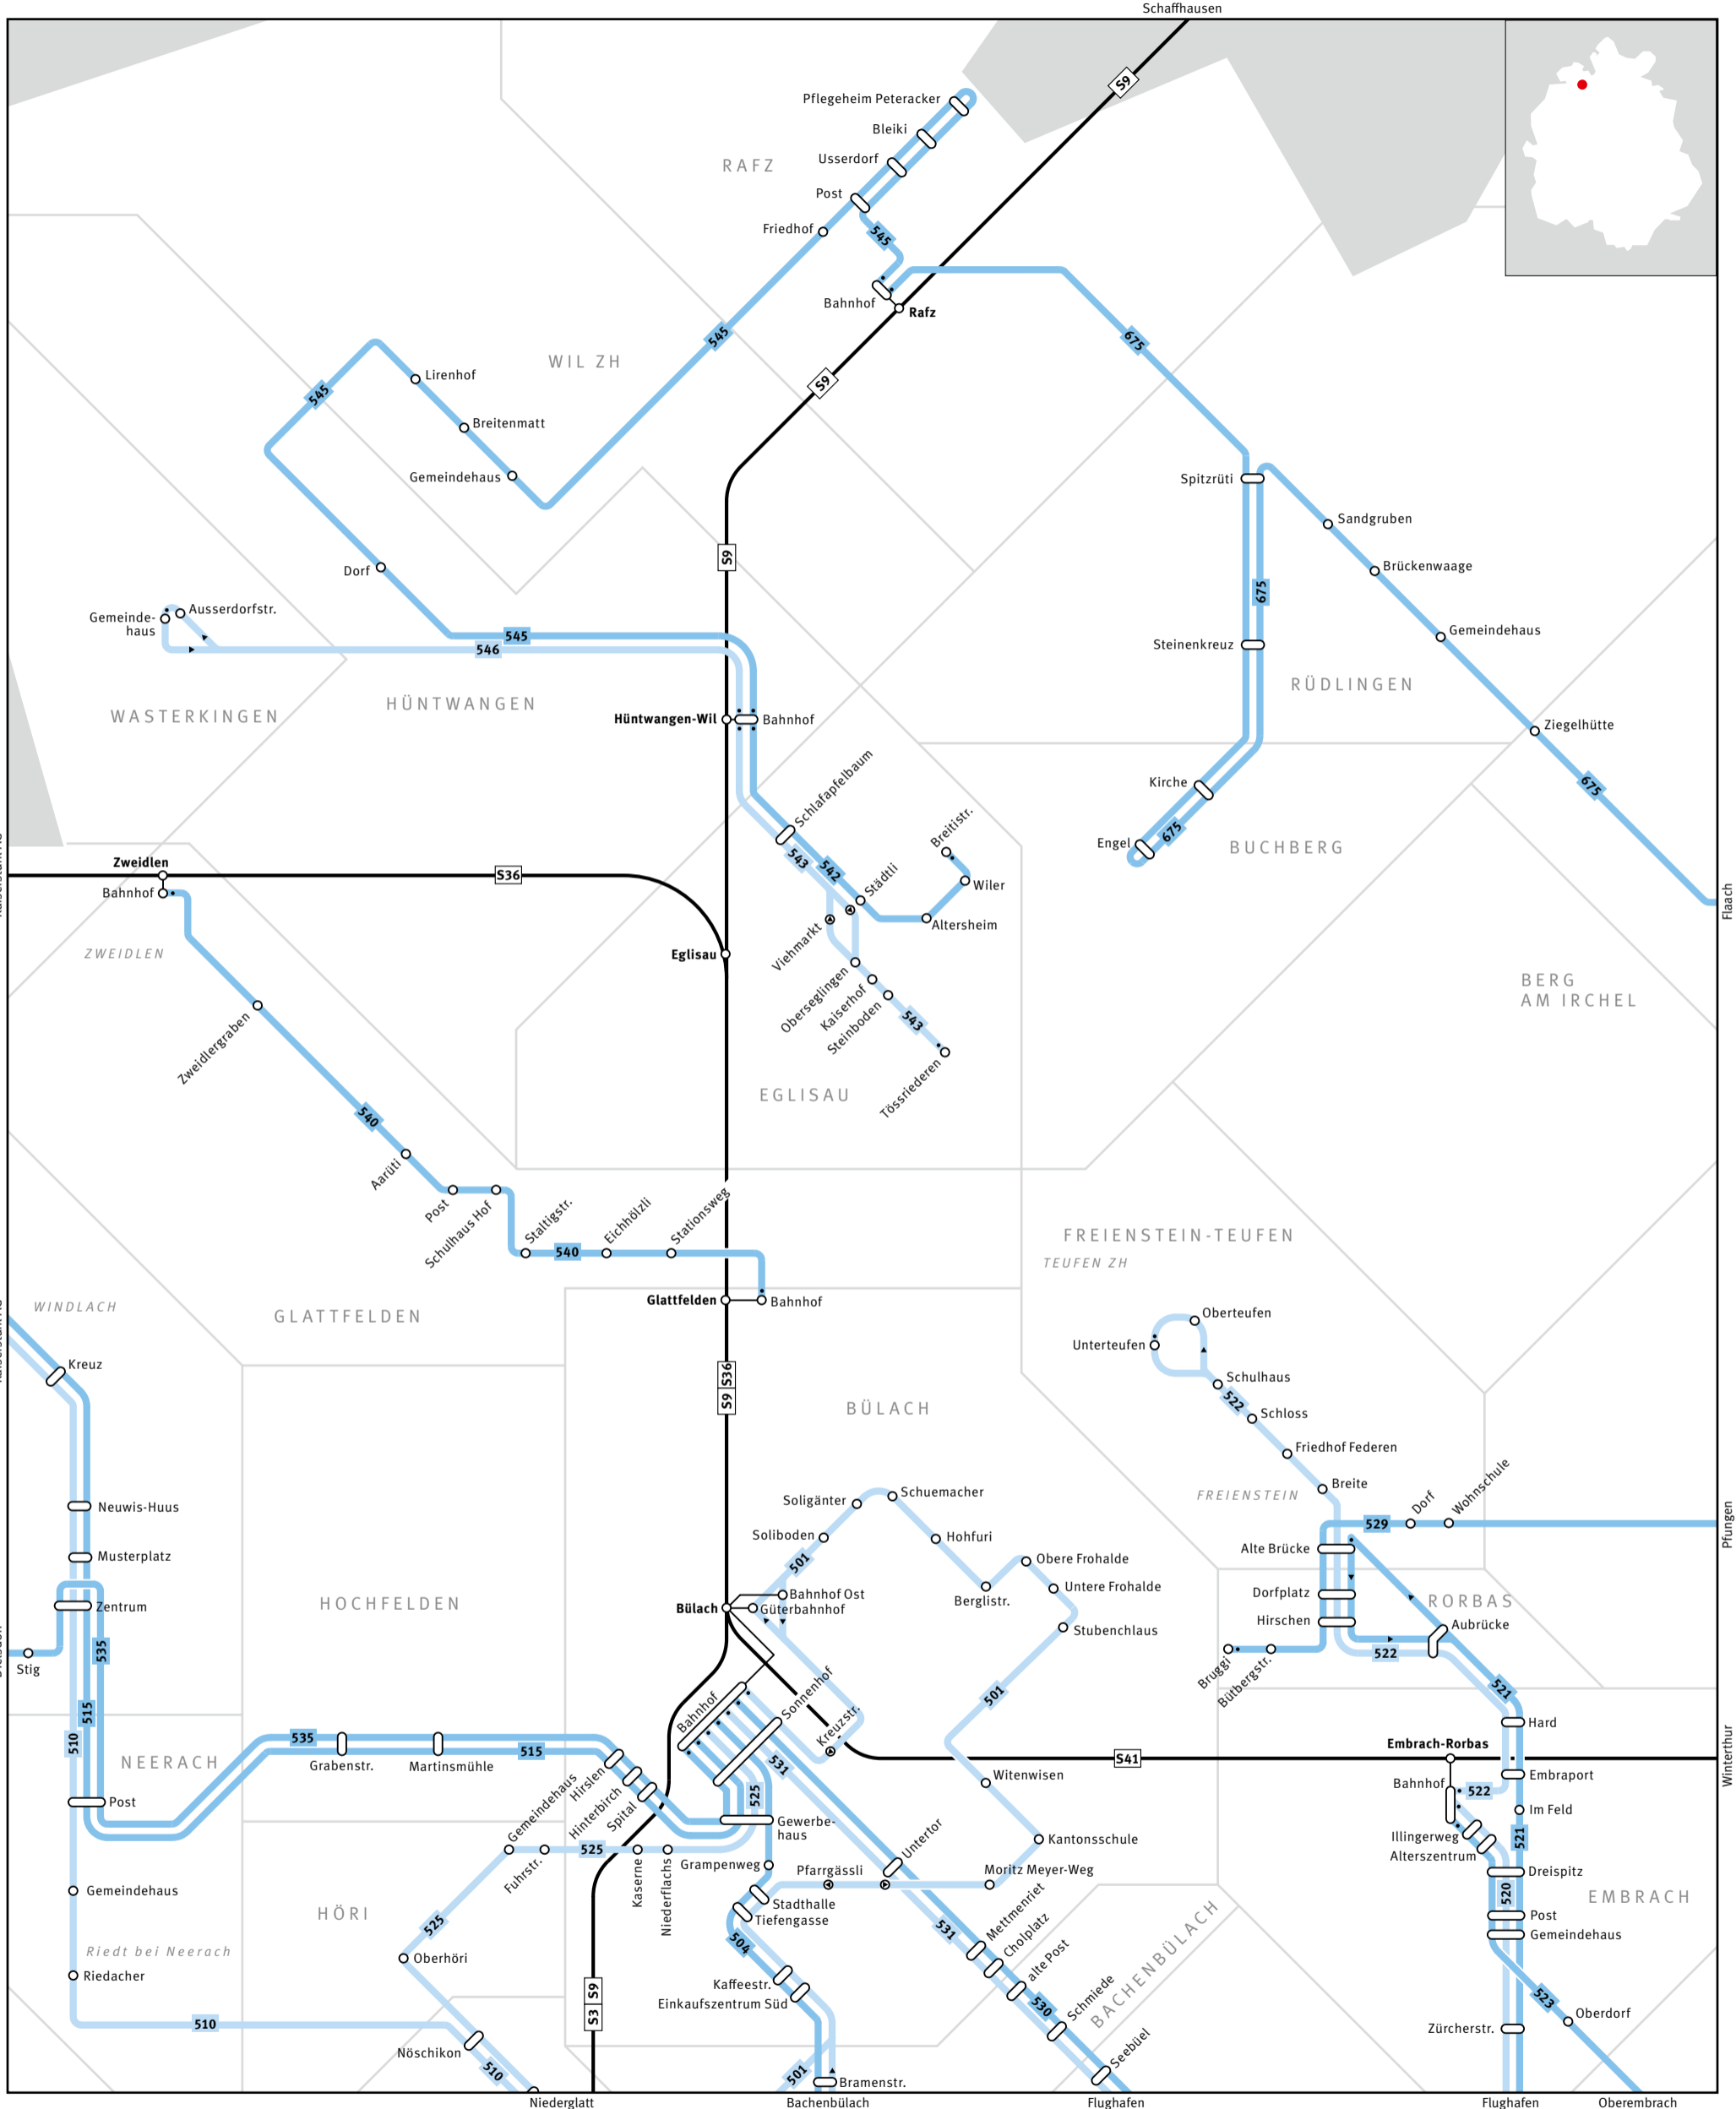

ZVV Regionalnetz | Regional network

680 Bus	Haltestelle nur in Pfeilrichtung bedient Bus stop only for direction shown	Endhaltestelle Terminus	S-Bahn-Haltestelle/Bahnhof S-Bahn train stop/station
54 S-Bahn S-Bahn train	Linie verkehrt nur in einer Richtung Bus only travels in one direction here	Gemeindegrenze Municipal boundary	Umsteigehaltestelle Bus/Bahn Bus/rail transfer stop
Gemeindegrenze Municipal boundary	ELSAU Gemeindegrenze Name of municipality	GRAFSTAL Ortsname Place name	Ausserhalb Verbundgebiet Outside ZVV region