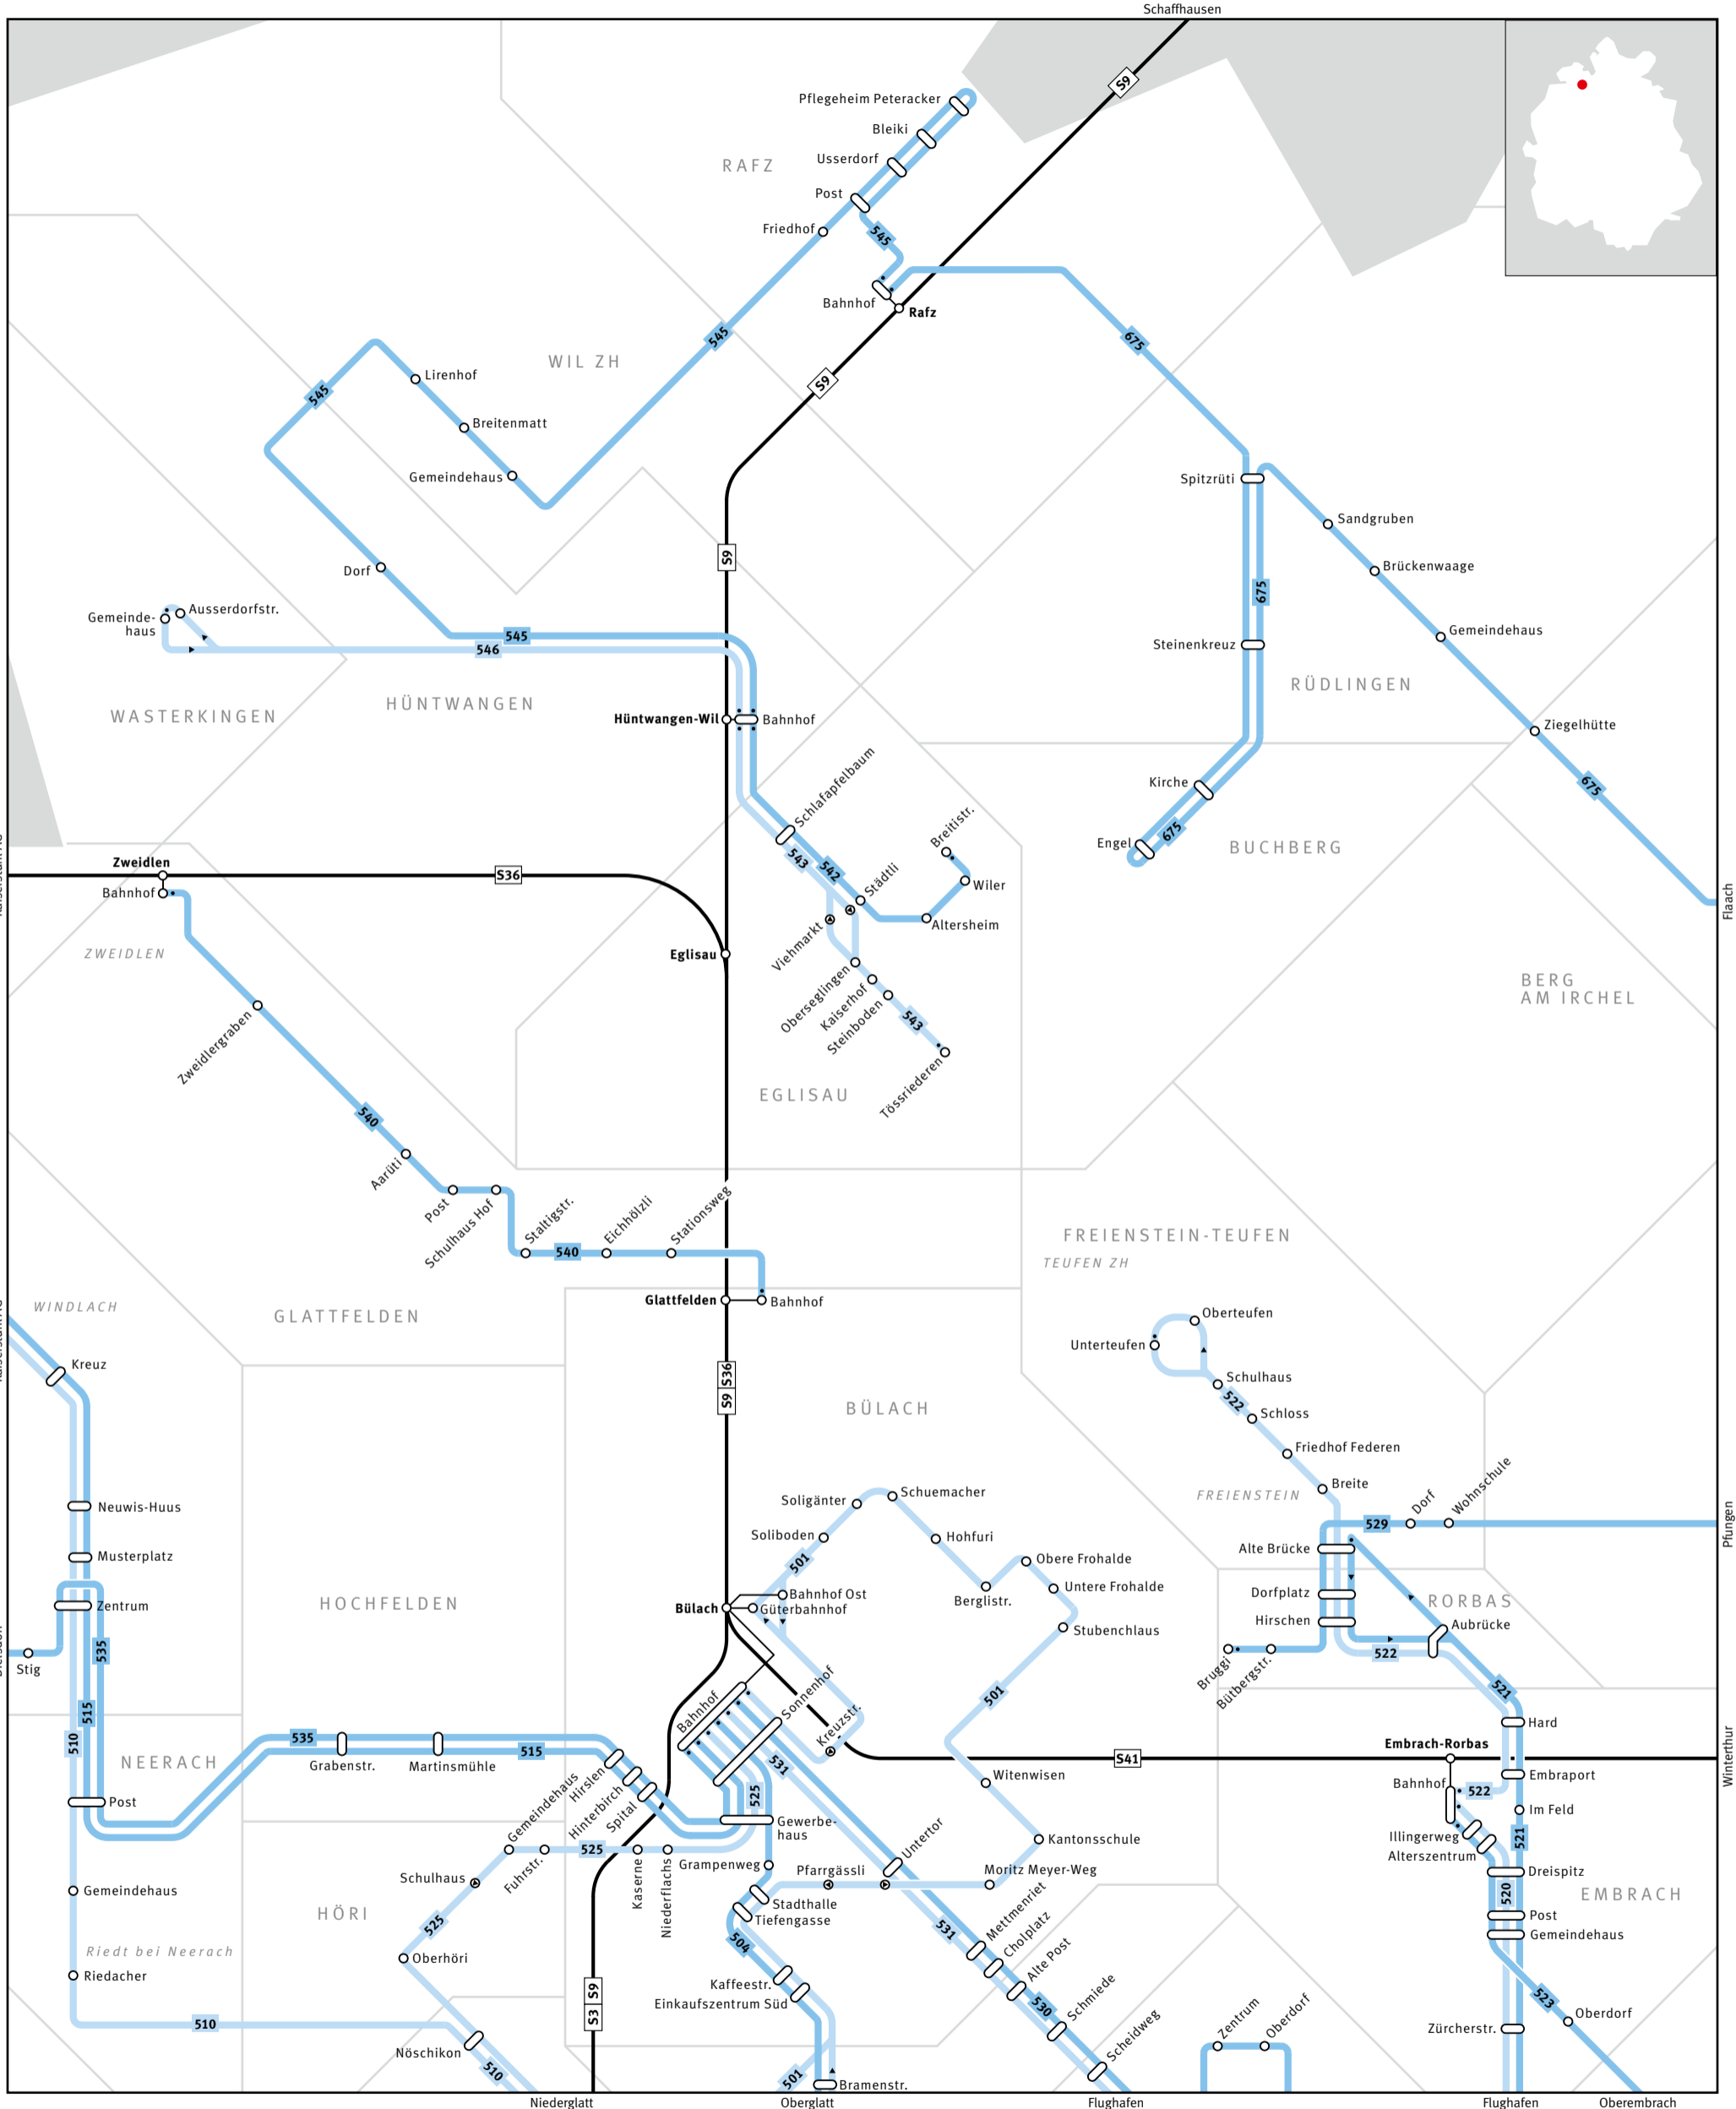

# ZVV Regionalnetz | Regional network

680 Bus	Haltestelle nur in Pfeilrichtung bedient Bus stop only for direction shown	Endhaltestelle Terminus	S-Bahn-Haltestelle/Bahnhof S-Bahn train stop/station
54 S-Bahn S-Bahn train	Linie verkehrt nur in einer Richtung Bus only travels in one direction here	Ortname   Place name	Umsteigehaltestelle Bus/Bahn Bus/rail transfer stop
Gemeindegrenze Municipal boundary	ELSAU Gemeindegrenze Name of municipality	Ausserhalb Verbundgebiet Outside ZVV region	