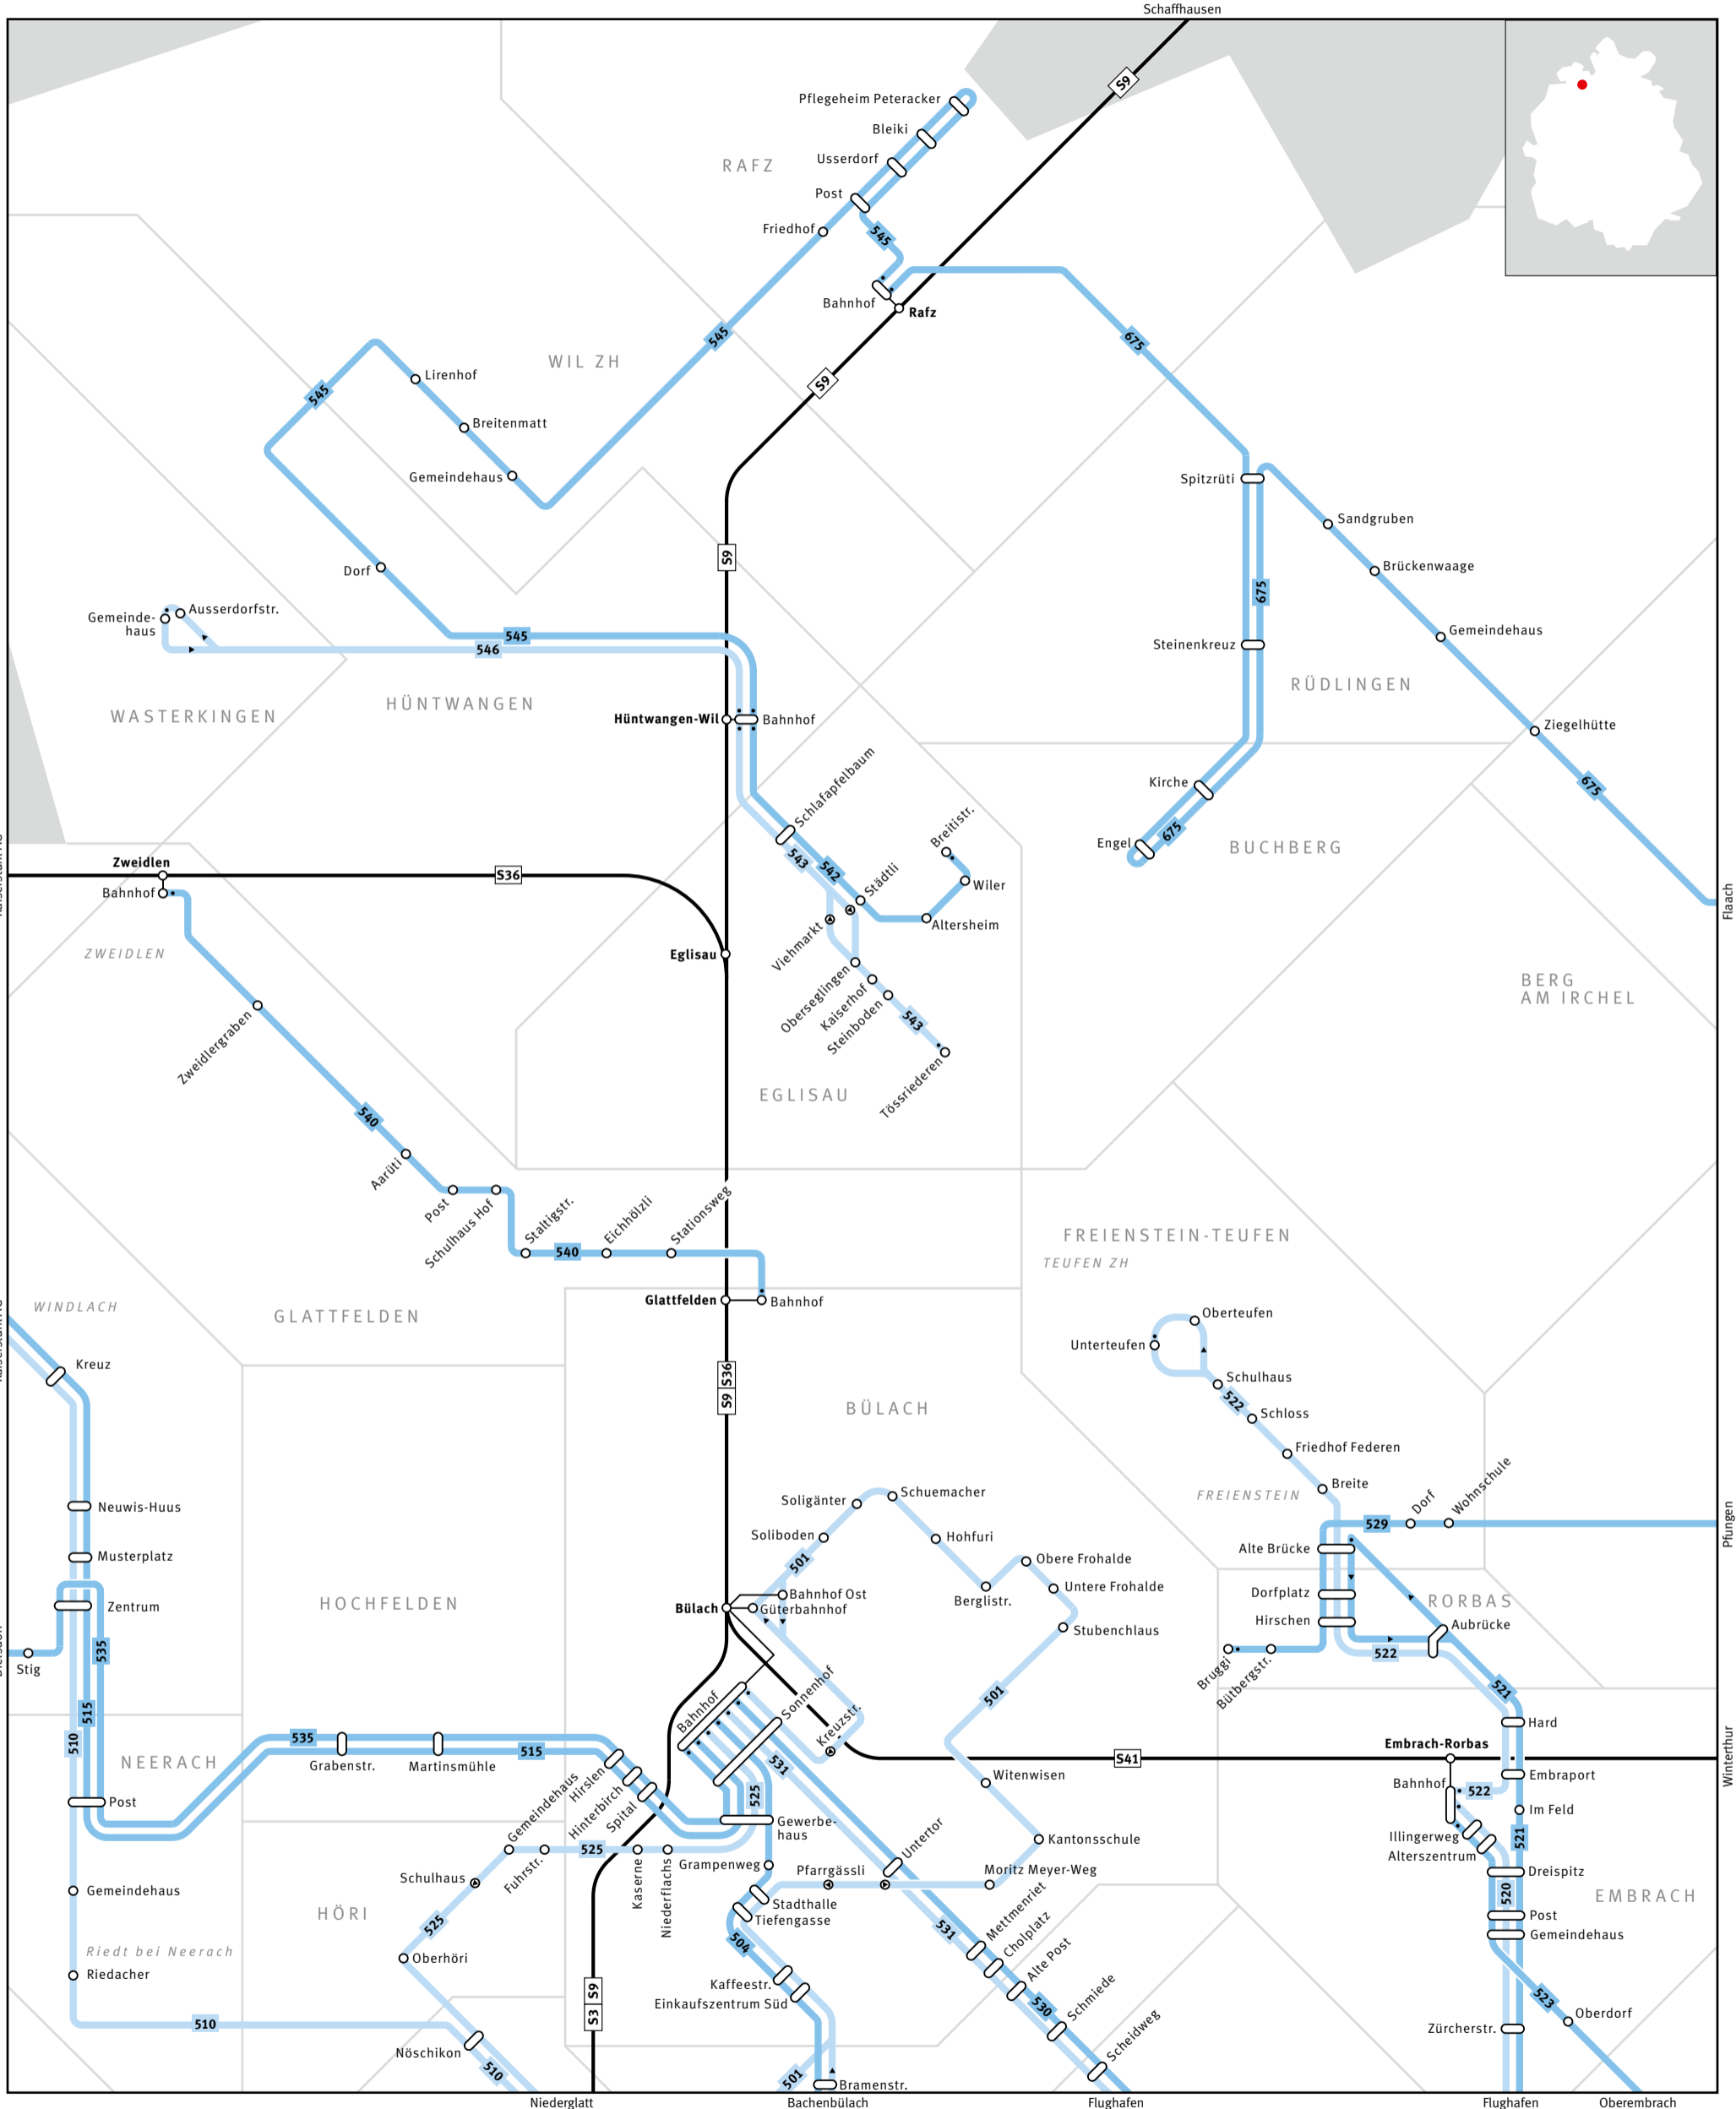

ZVV Regionalnetz | Regional network

680 Bus	Haltestelle nur in Pfeilrichtung bedient Bus stop only for direction shown	Endhaltestelle Terminus	S-Bahn-Haltestelle/Bahnhof S-Bahn train stop/station
54 S-Bahn S-Bahn train	Linie verkehrt nur in einer Richtung Bus only travels in one direction here	Ortname Place name	Umsteigehaltestelle Bus/Bahn Bus/rail transfer stop
Gemeindegrenze Municipal boundary	ELSAU Gemeindegrenze Name of municipality	Ausserhalb Verbundgebiet Outside ZVV region	