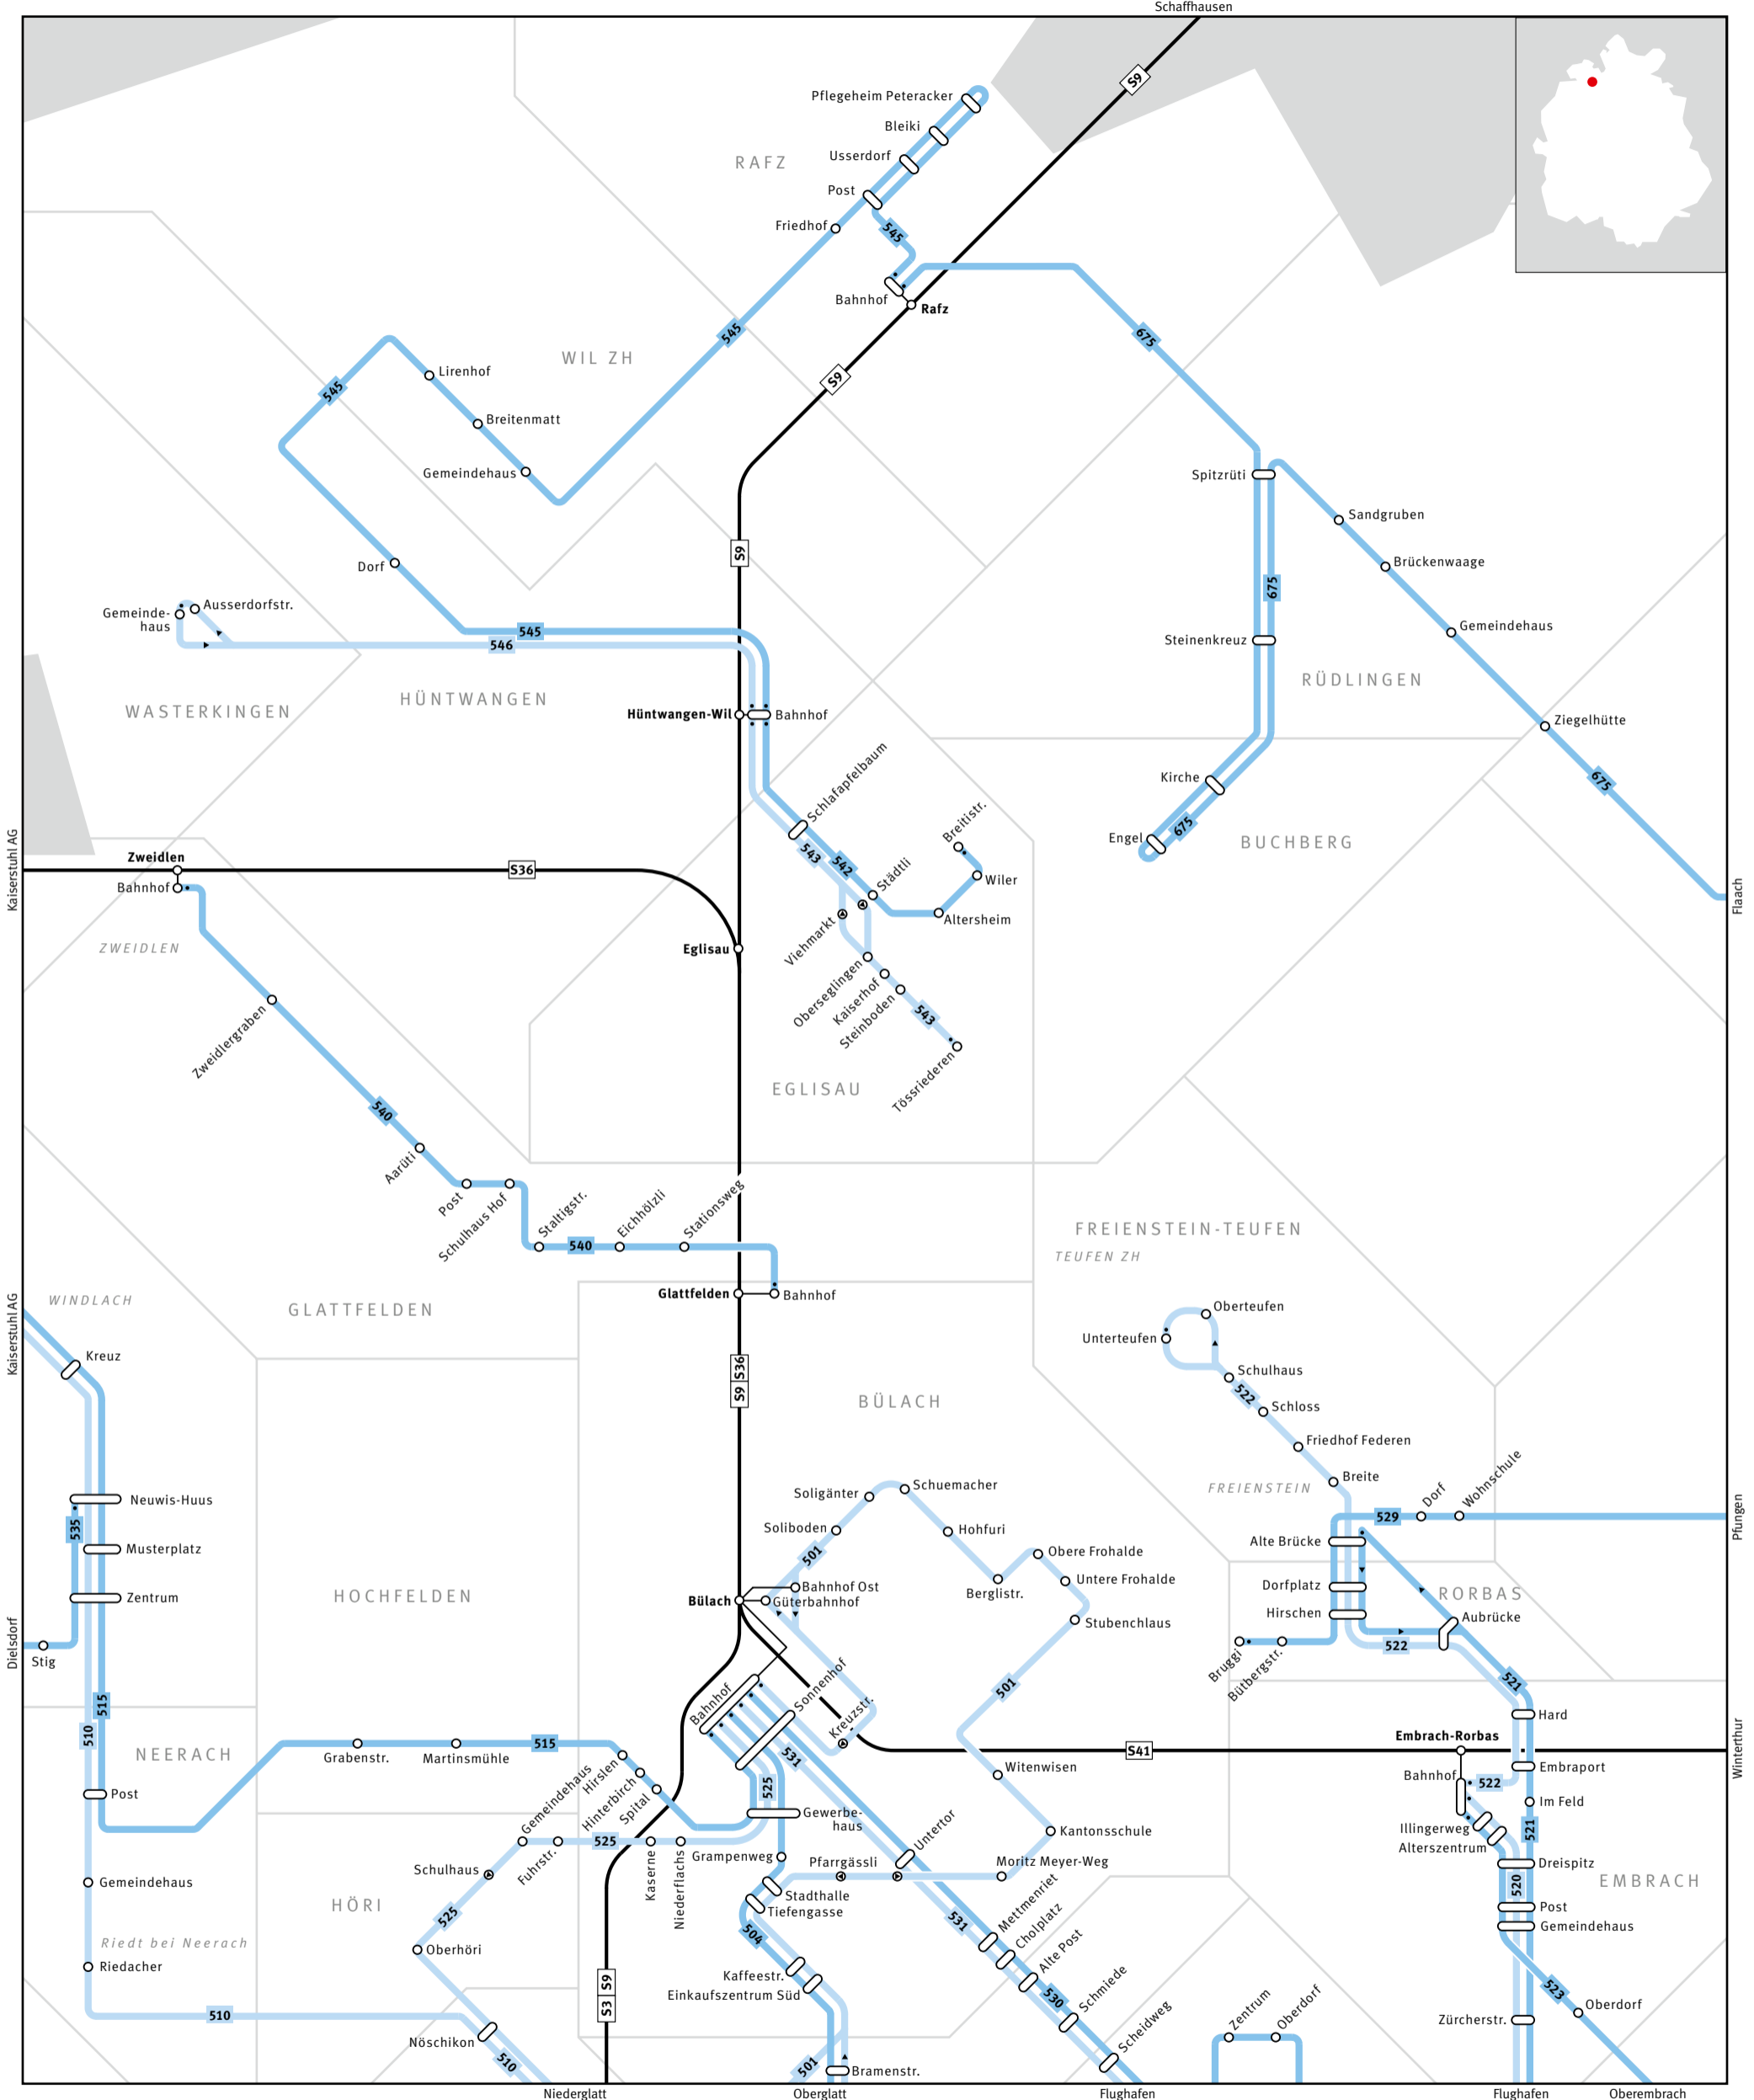

ZVV Regionalnetz | Regional network

	Bus Bus
	S-Bahn S-Bahn train
	Gemeindegrenze Municipal boundary

	Haltestelle nur in Pfeilrichtung bedient Bus stop only for direction shown
	Linie verkehrt nur in einer Richtung Bus only travels in one direction here
	Haltestelle nur in Pfeilrichtung bedient Bus stop only for direction shown
	Linie verkehrt nur in einer Richtung Bus only travels in one direction here
	Endhaltestelle Terminus
	Gemeindename Name of municipality
	Ortsname Place name

	S-Bahn-Haltestelle/Bahnhof S-Bahn train stop/station
	Umsteigehaltestelle Bus/Bahn Bus/rail transfer stop
	Ausserhalb Verbundgebiet Outside ZVV region