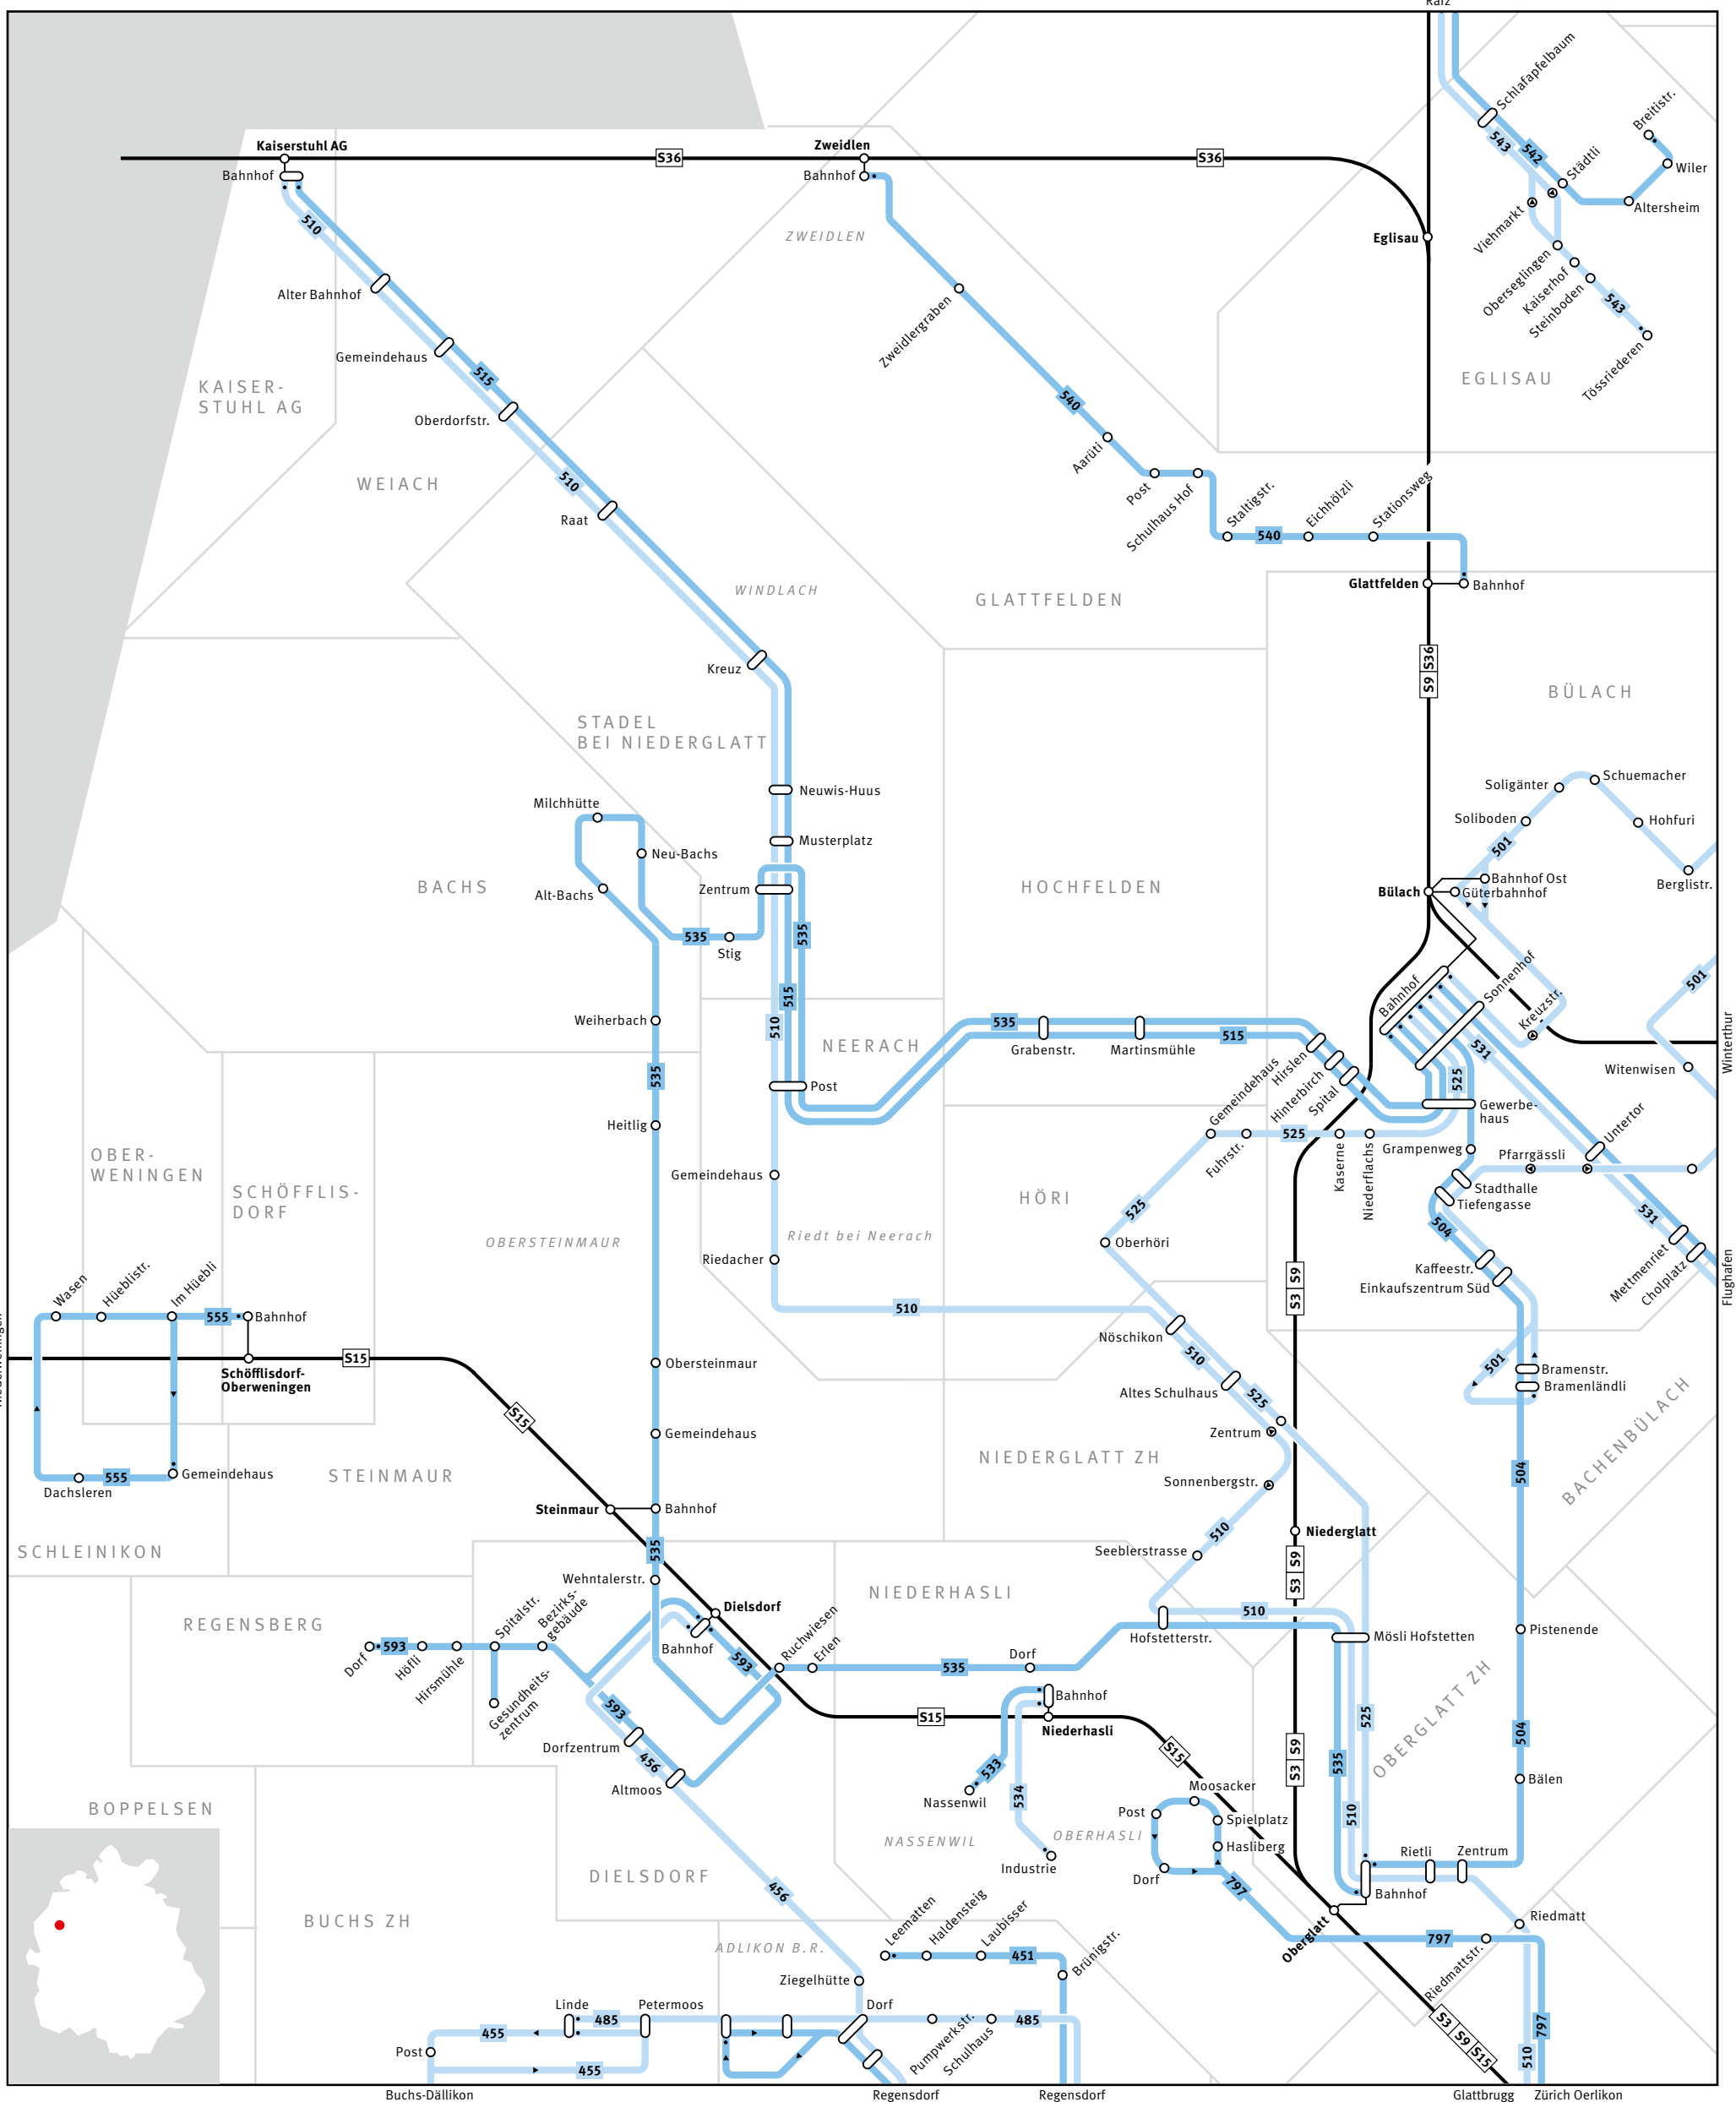

ZVV Regionalnetz | Regional network

680 Bus	Haltestelle nur in Pfeilrichtung bedient Bus stop only for direction shown	Endhaltestelle Terminus	S-Bahn-Haltestelle/Bahnhof S-Bahn train stop/station
54 S-Bahn S-Bahn train	Linie verkehrt nur in einer Richtung Bus only travels in one direction here	Gemeindegrenze Municipal boundary	Umsteigehaltestelle Bus/Bahn Bus/rail transfer stop
Gemeindegrenze Municipal boundary	ELSAU Gemeindegrenze Name of municipality	GRAFSTAL Ortsname Place name	Ausserhalb Verbundgebiet Outside ZVV region