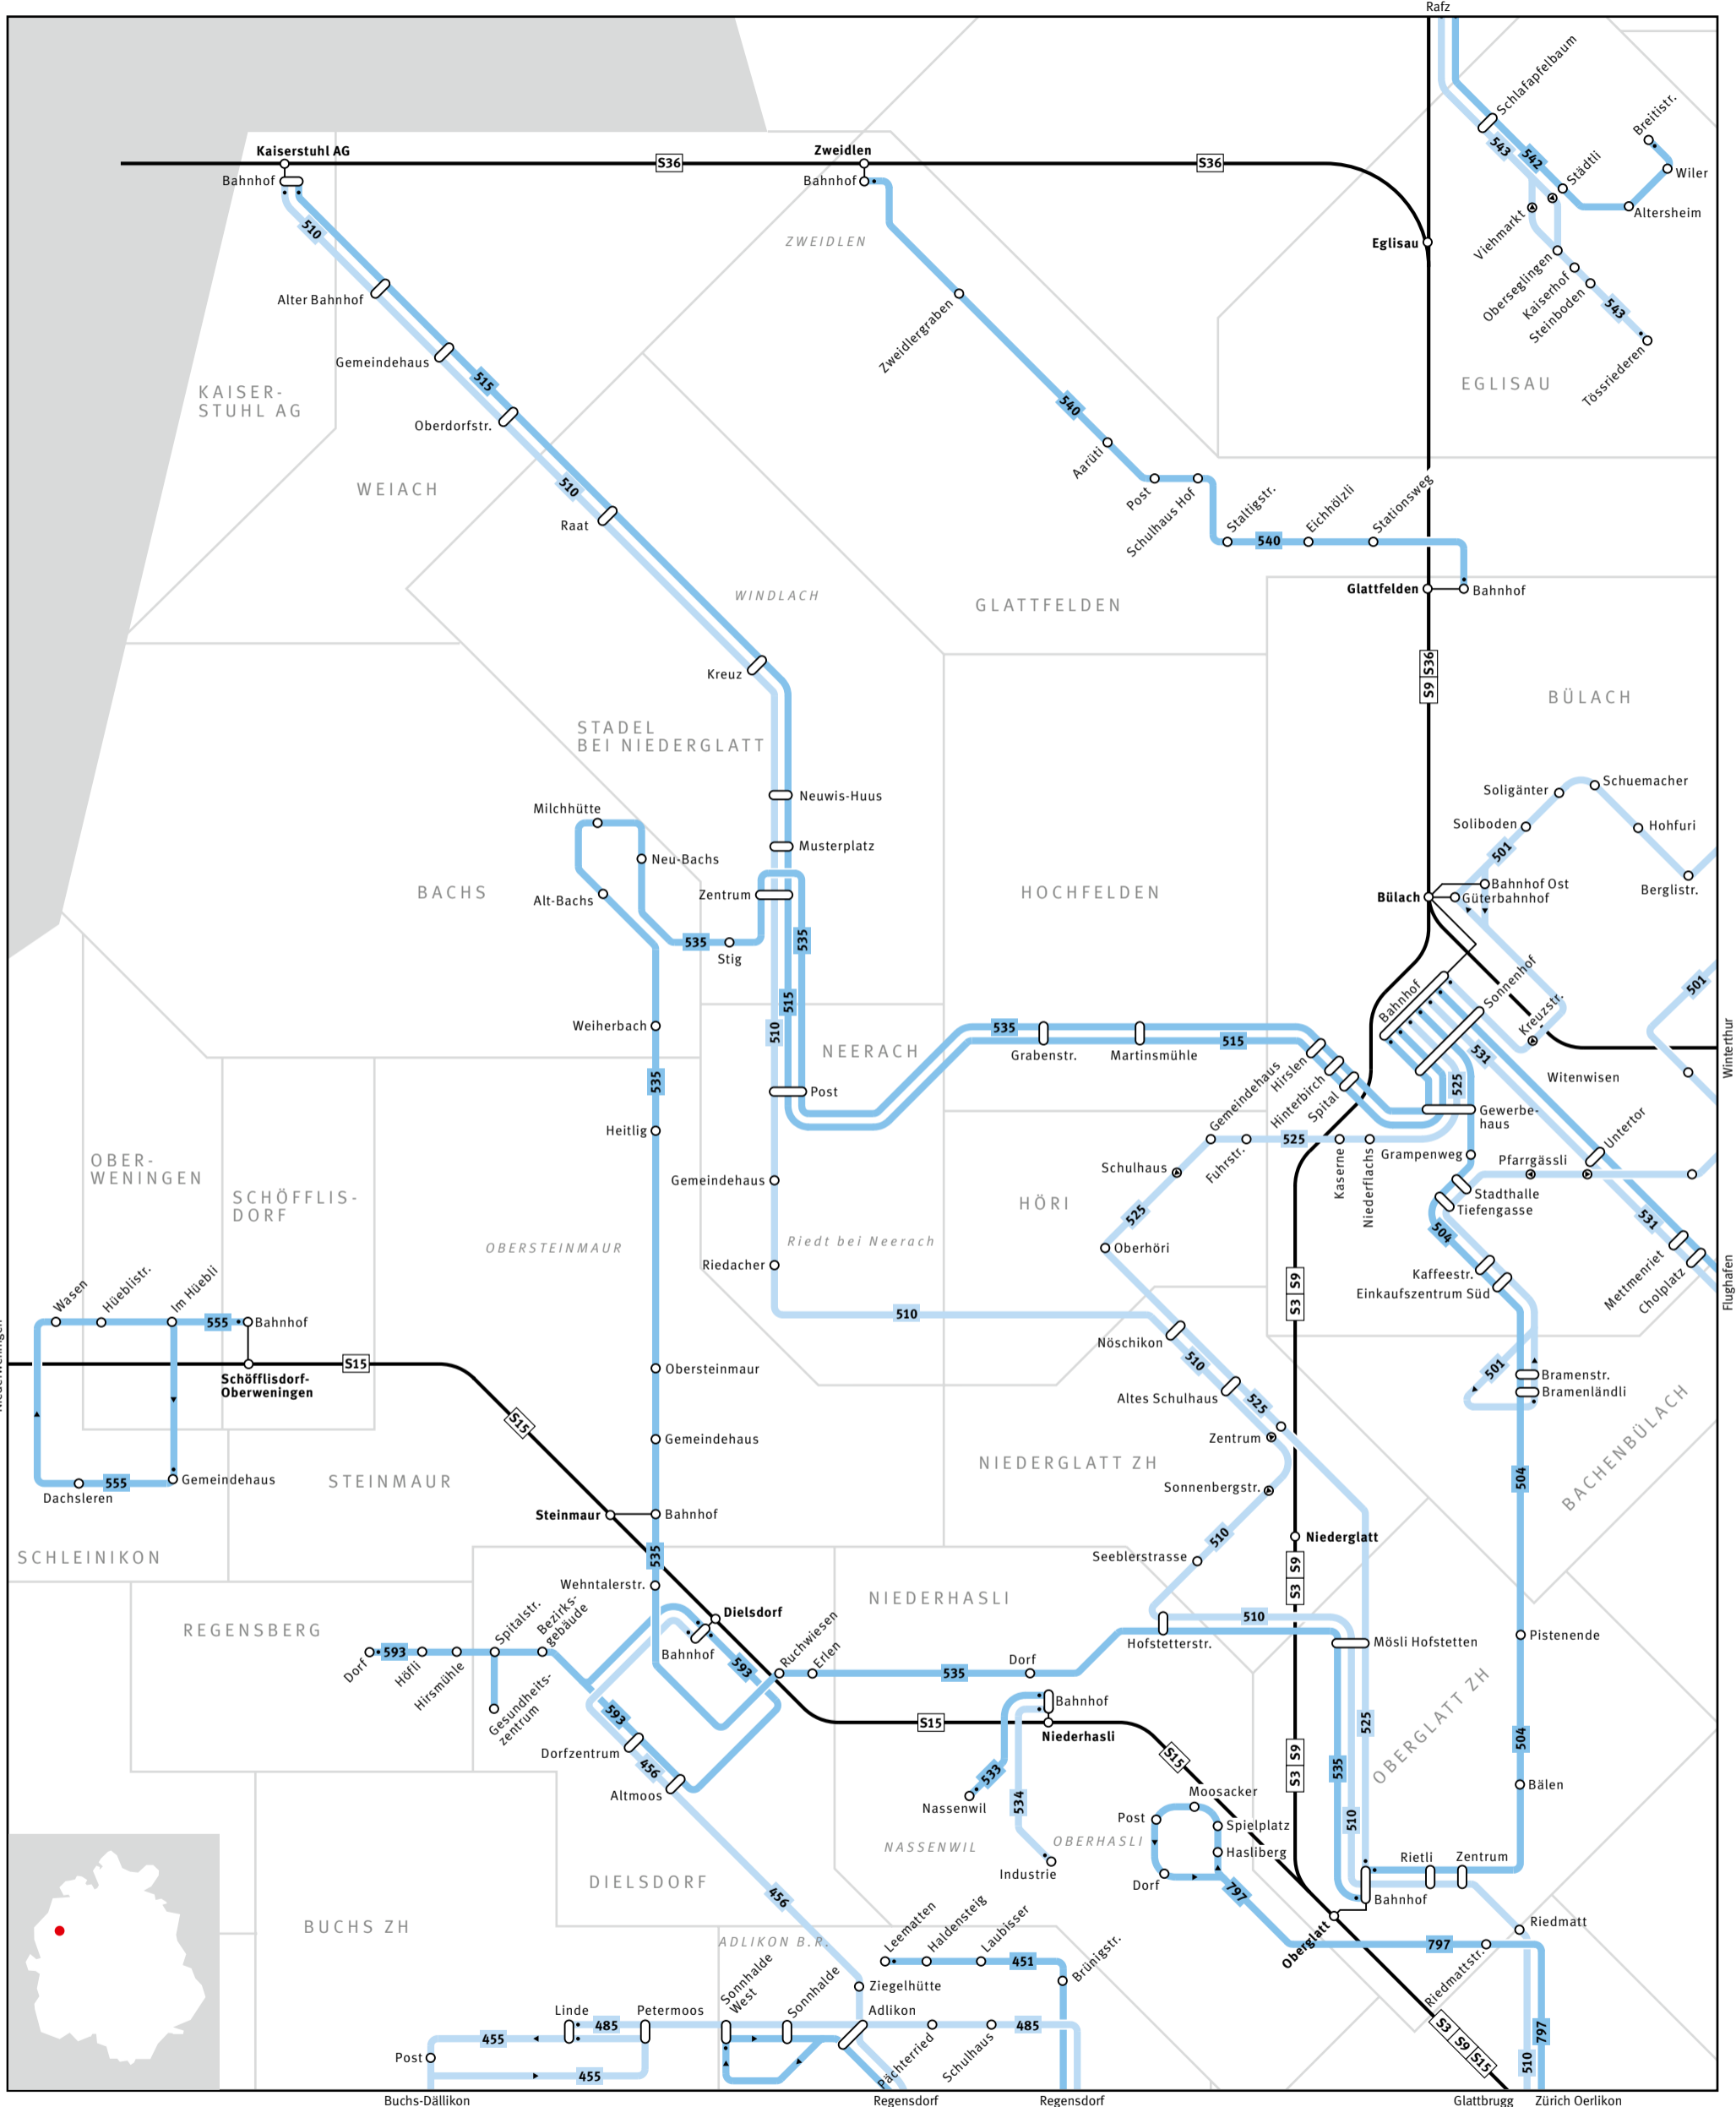

ZVV Regionalnetz | Regional network

680 Bus	Haltestelle nur in Pfeilrichtung bedient Bus stop only for direction shown	Endhaltestelle Terminus	S-Bahn-Haltestelle/Bahnhof S-Bahn train stop/station
54 S-Bahn S-Bahn train	Linie verkehrt nur in einer Richtung Bus only travels in one direction here	Gemeindegrenze Municipal boundary	Umsteigehaltestelle Bus/Bahn Bus/rail transfer stop
Gemeindegrenze Municipal boundary	ELSAU Gemeindegrenze Name of municipality	GRAFSTAL Ortsname Place name	Ausserhalb Verbundgebiet Outside ZVV region