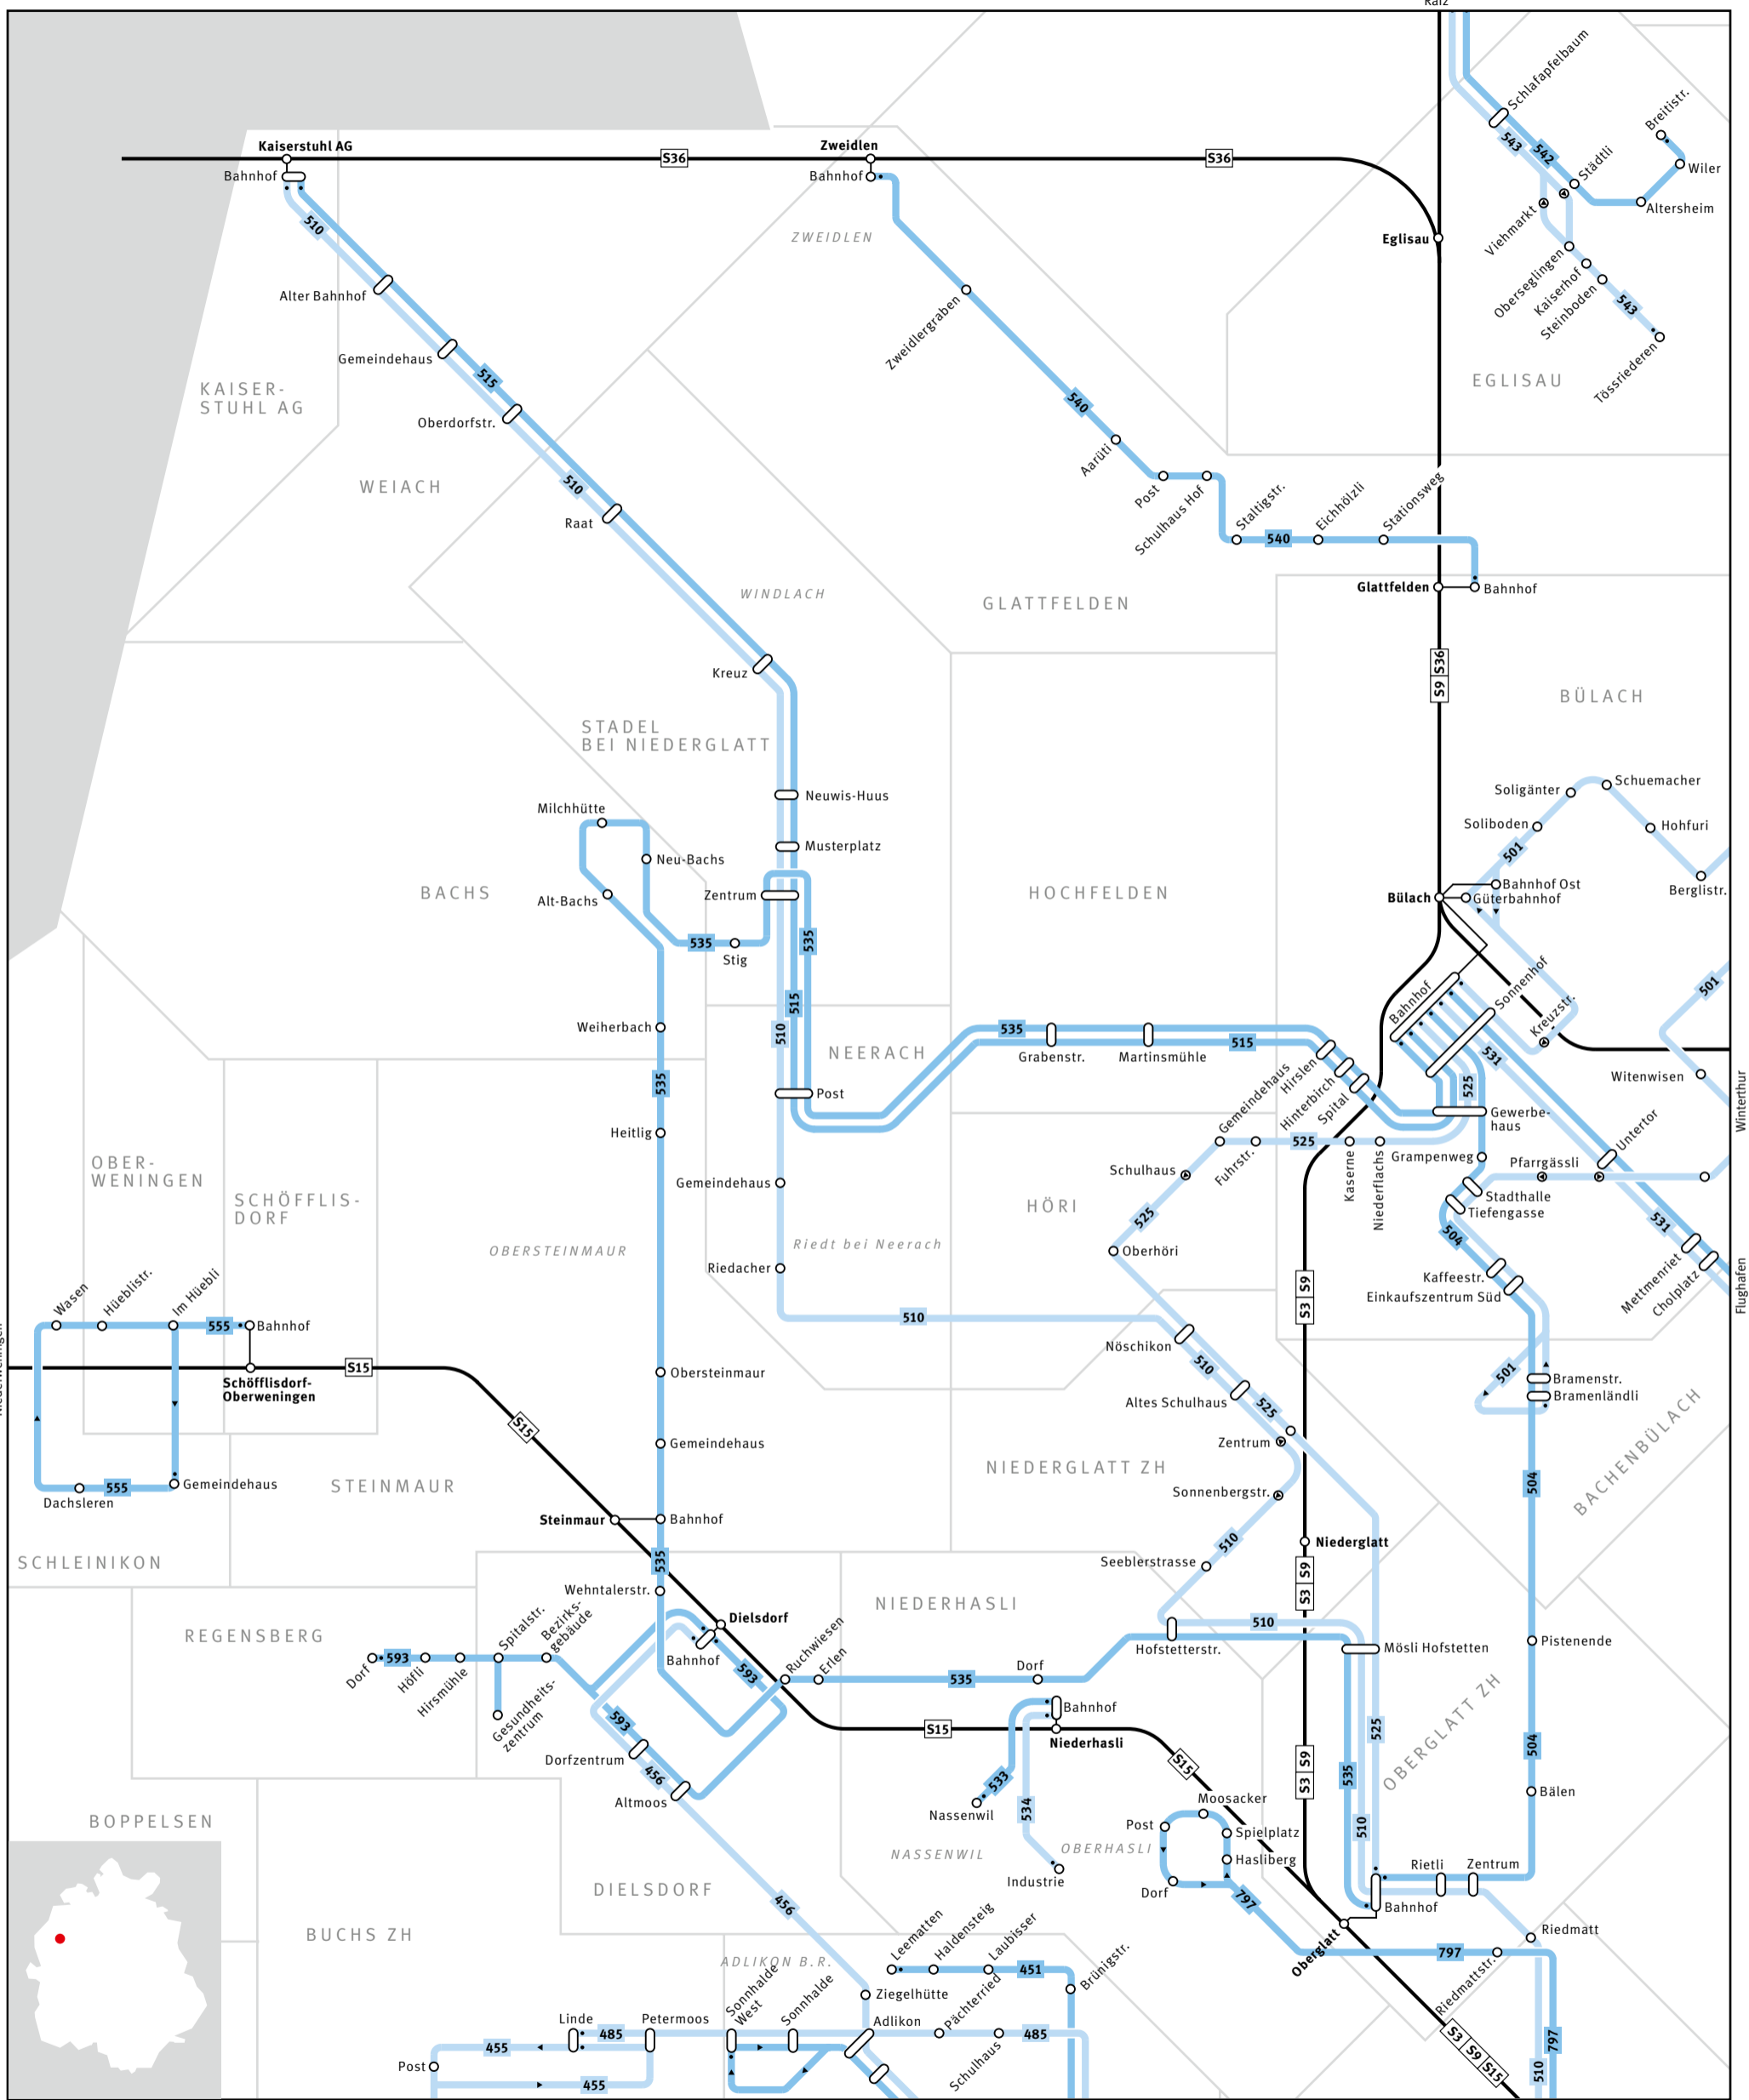

# ZVV Regionalnetz | Regional network

680 Bus	Haltestelle nur in Pfeilrichtung bedient Bus stop only for direction shown	Endhaltestelle Terminus	S-Bahn-Haltestelle/Bahnhof S-Bahn train stop/station
54 S-Bahn S-Bahn train	Linie verkehrt nur in einer Richtung Bus only travels in one direction here	Ortname   Place name	Umsteigehaltestelle Bus/Bahn Bus/rail transfer stop
Gemeindegrenze Municipal boundary	ELSAU Gemeindegrenze Name of municipality	GRAFSTAL Ortname   Place name	Ausserhalb Verbundgebiet Outside ZVV region