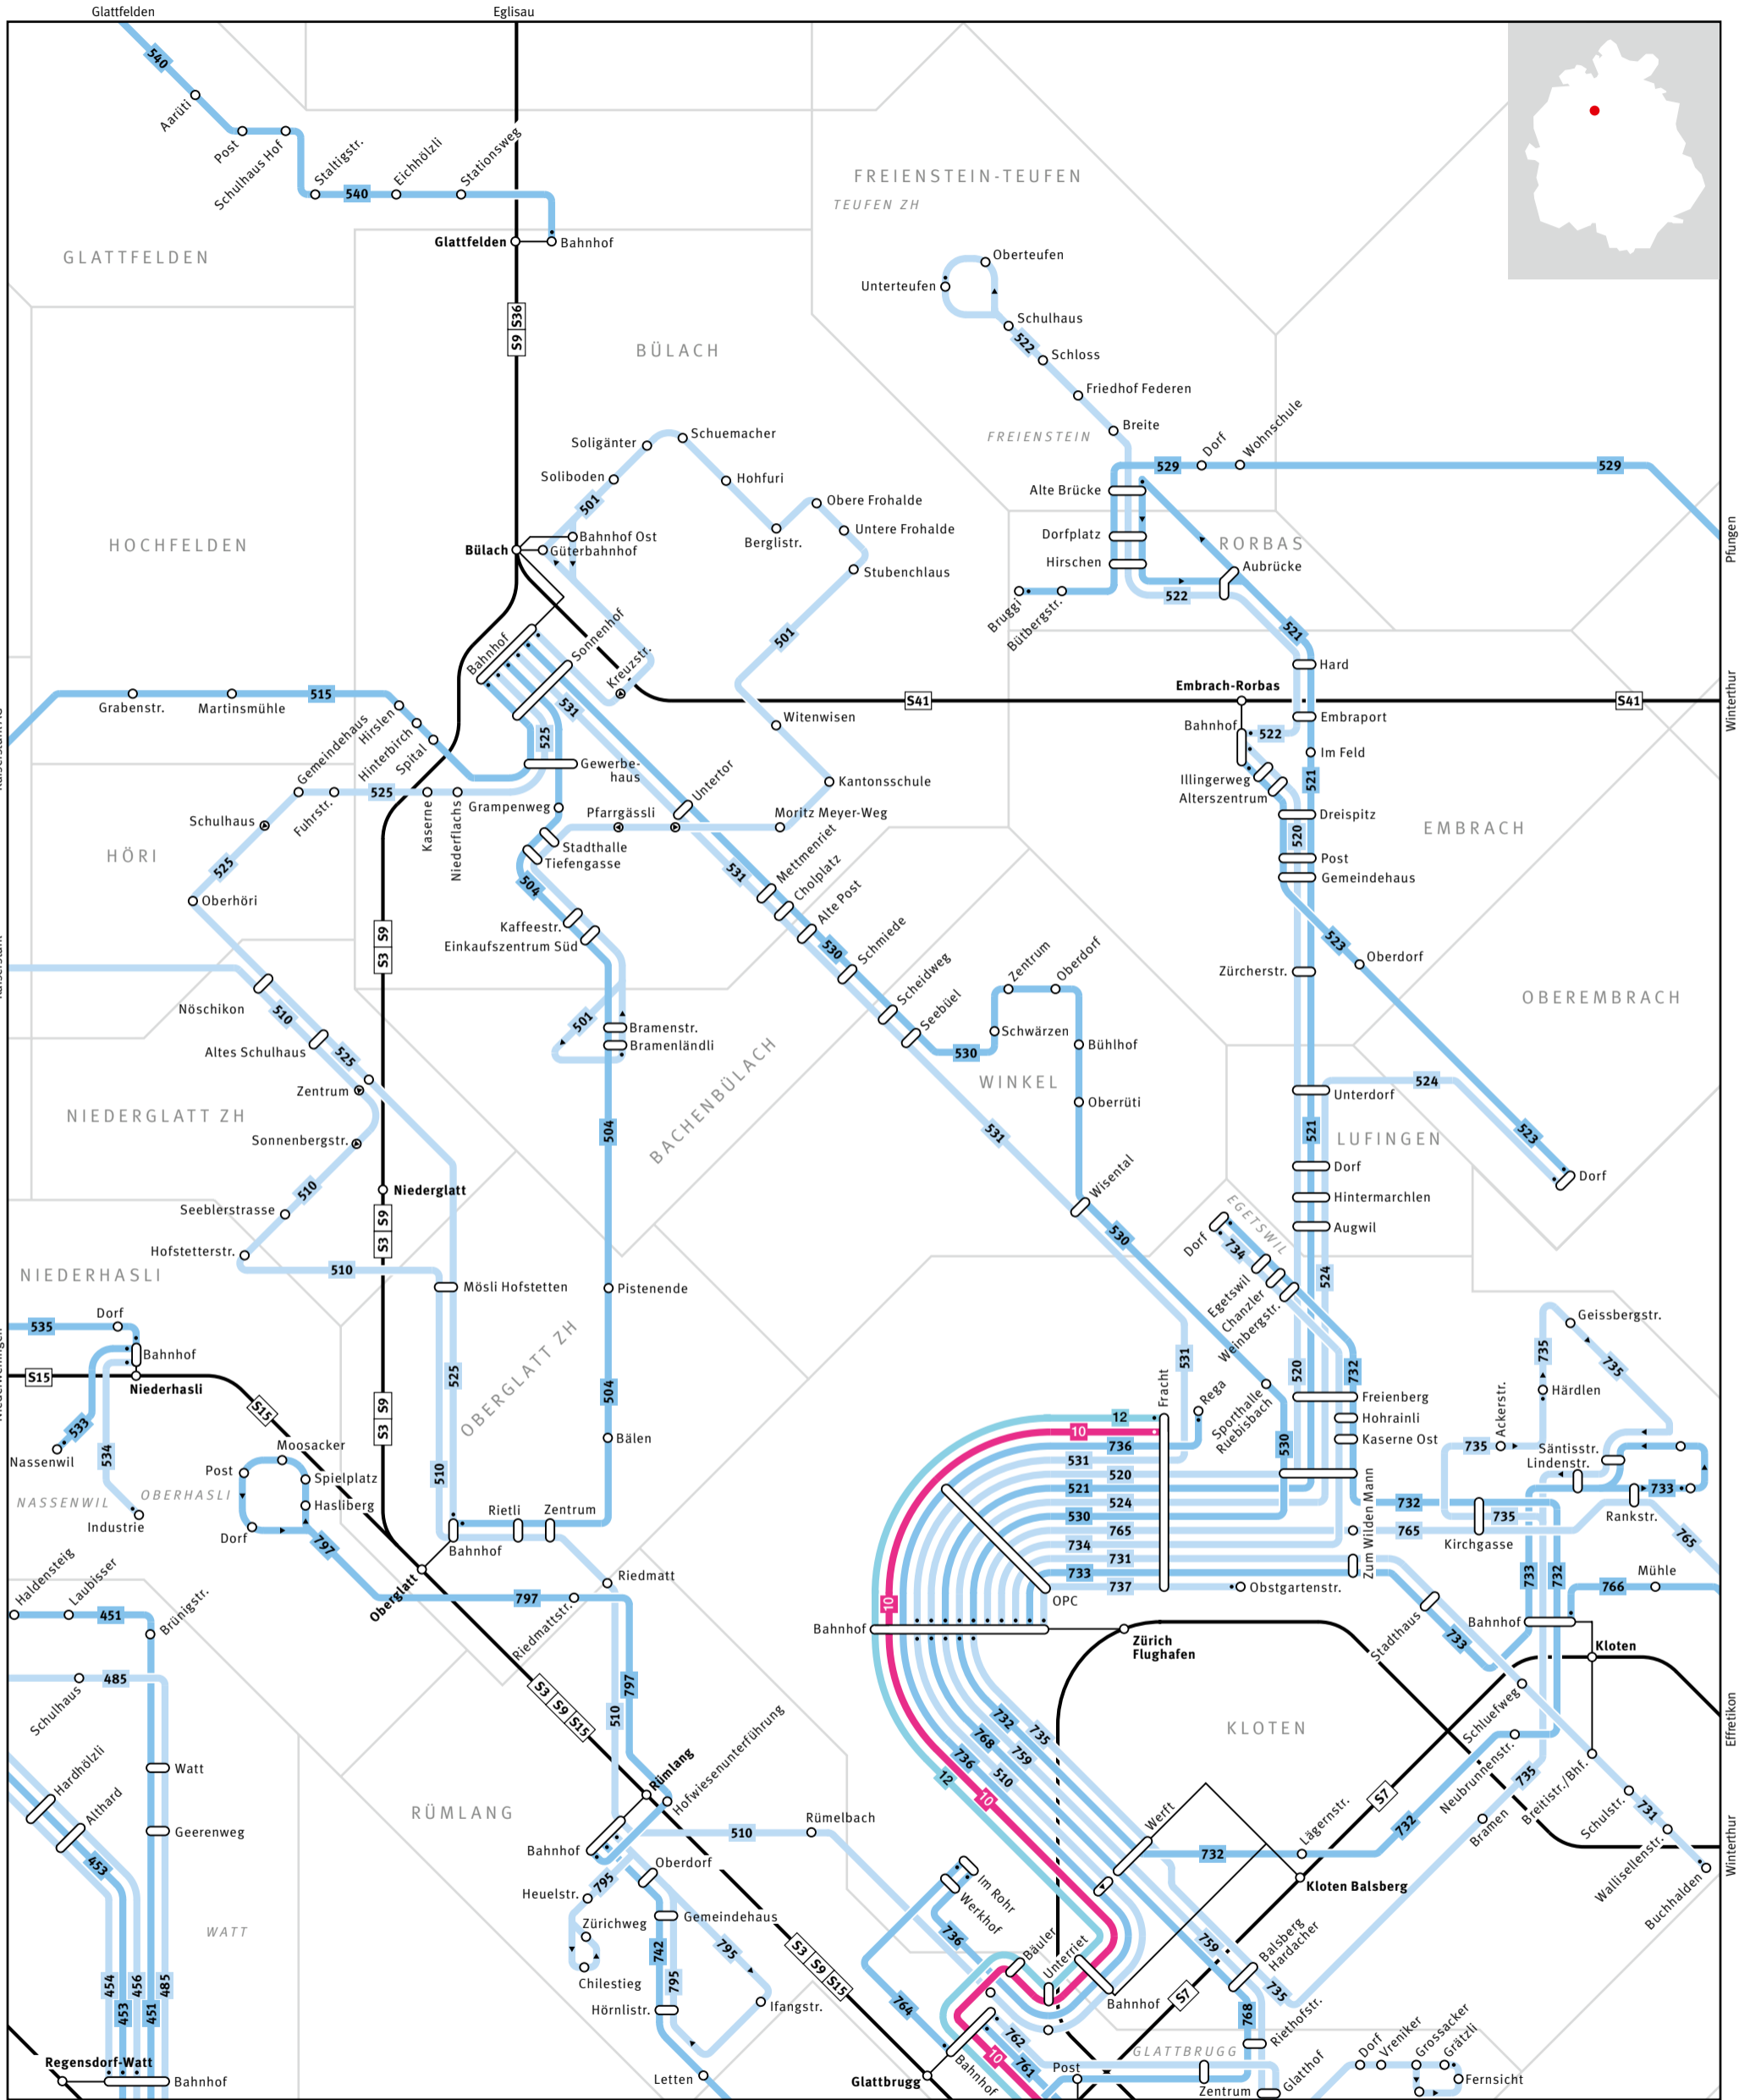

ZVV Regionalnetz | Regional network

	680 Bus
	S-Bahn S-Bahn train
	Gemeindegrenze Municipal boundary

	Haltestelle nur in Pfeilrichtung bedient Bus stop only for direction shown
	Linie verkehrt nur in einer Richtung Bus only travels in one direction here
	ELSAU Gemeindegrenze Name of municipality

	Endhaltestelle Terminus
	GRAFSTAL Ortsname Place name

	S-Bahn-Haltestelle/Bahnhof S-Bahn train stop/station
	Umsteigehaltestelle Bus/Bahn Bus/rail transfer stop
	Ausserhalb Verbundgebiet Outside ZVV region