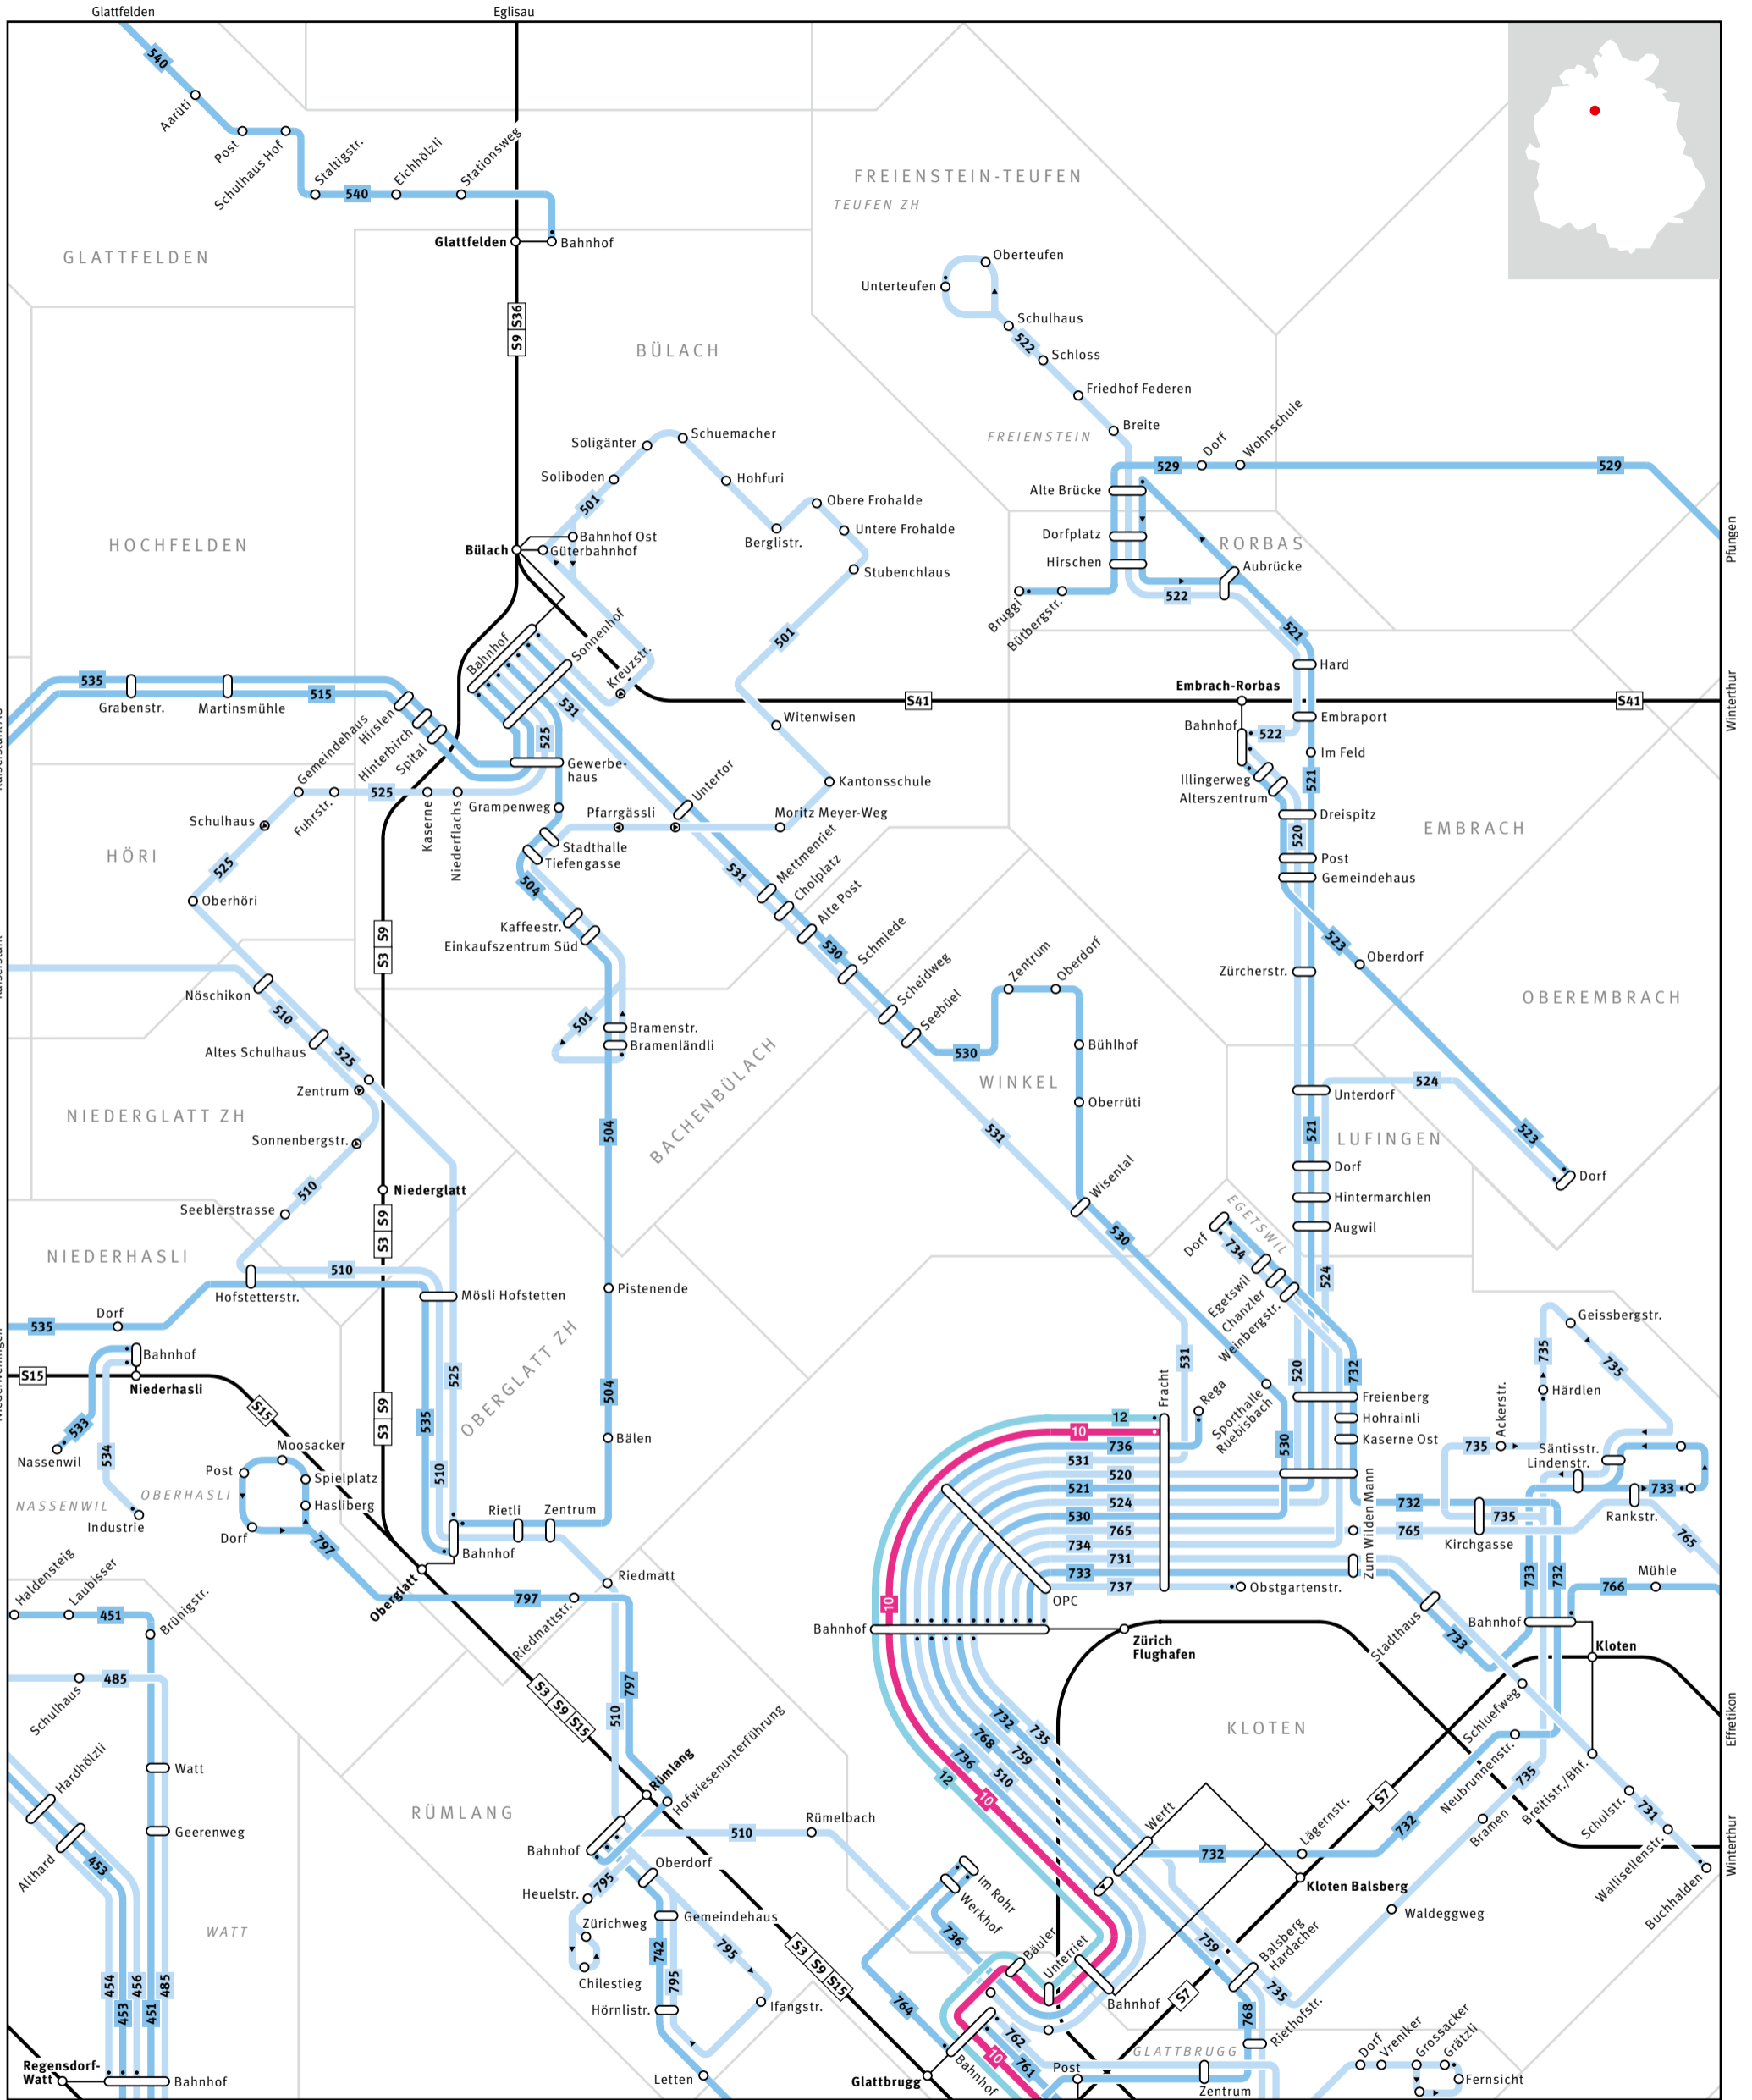

Regionalnetz | Regional network

680 Bus	Haltestelle nur in Pfeilrichtung bedient Bus stop only for direction shown	Endhaltestelle Terminus	S-Bahn-Haltestelle/Bahnhof S-Bahn train stop/station
54 S-Bahn S-Bahn train	Linie verkehrt nur in einer Richtung Bus only travels in one direction here	Umsteigehaltestelle Bus/Bahn Bus/rail transfer stop	Ausserhalb Verbundgebiet Outside ZVV region
Gemeindegrenze Municipal boundary	ELSAU Gemeindegrenze Name of municipality	GRAFSTAL Ortsname Place name	