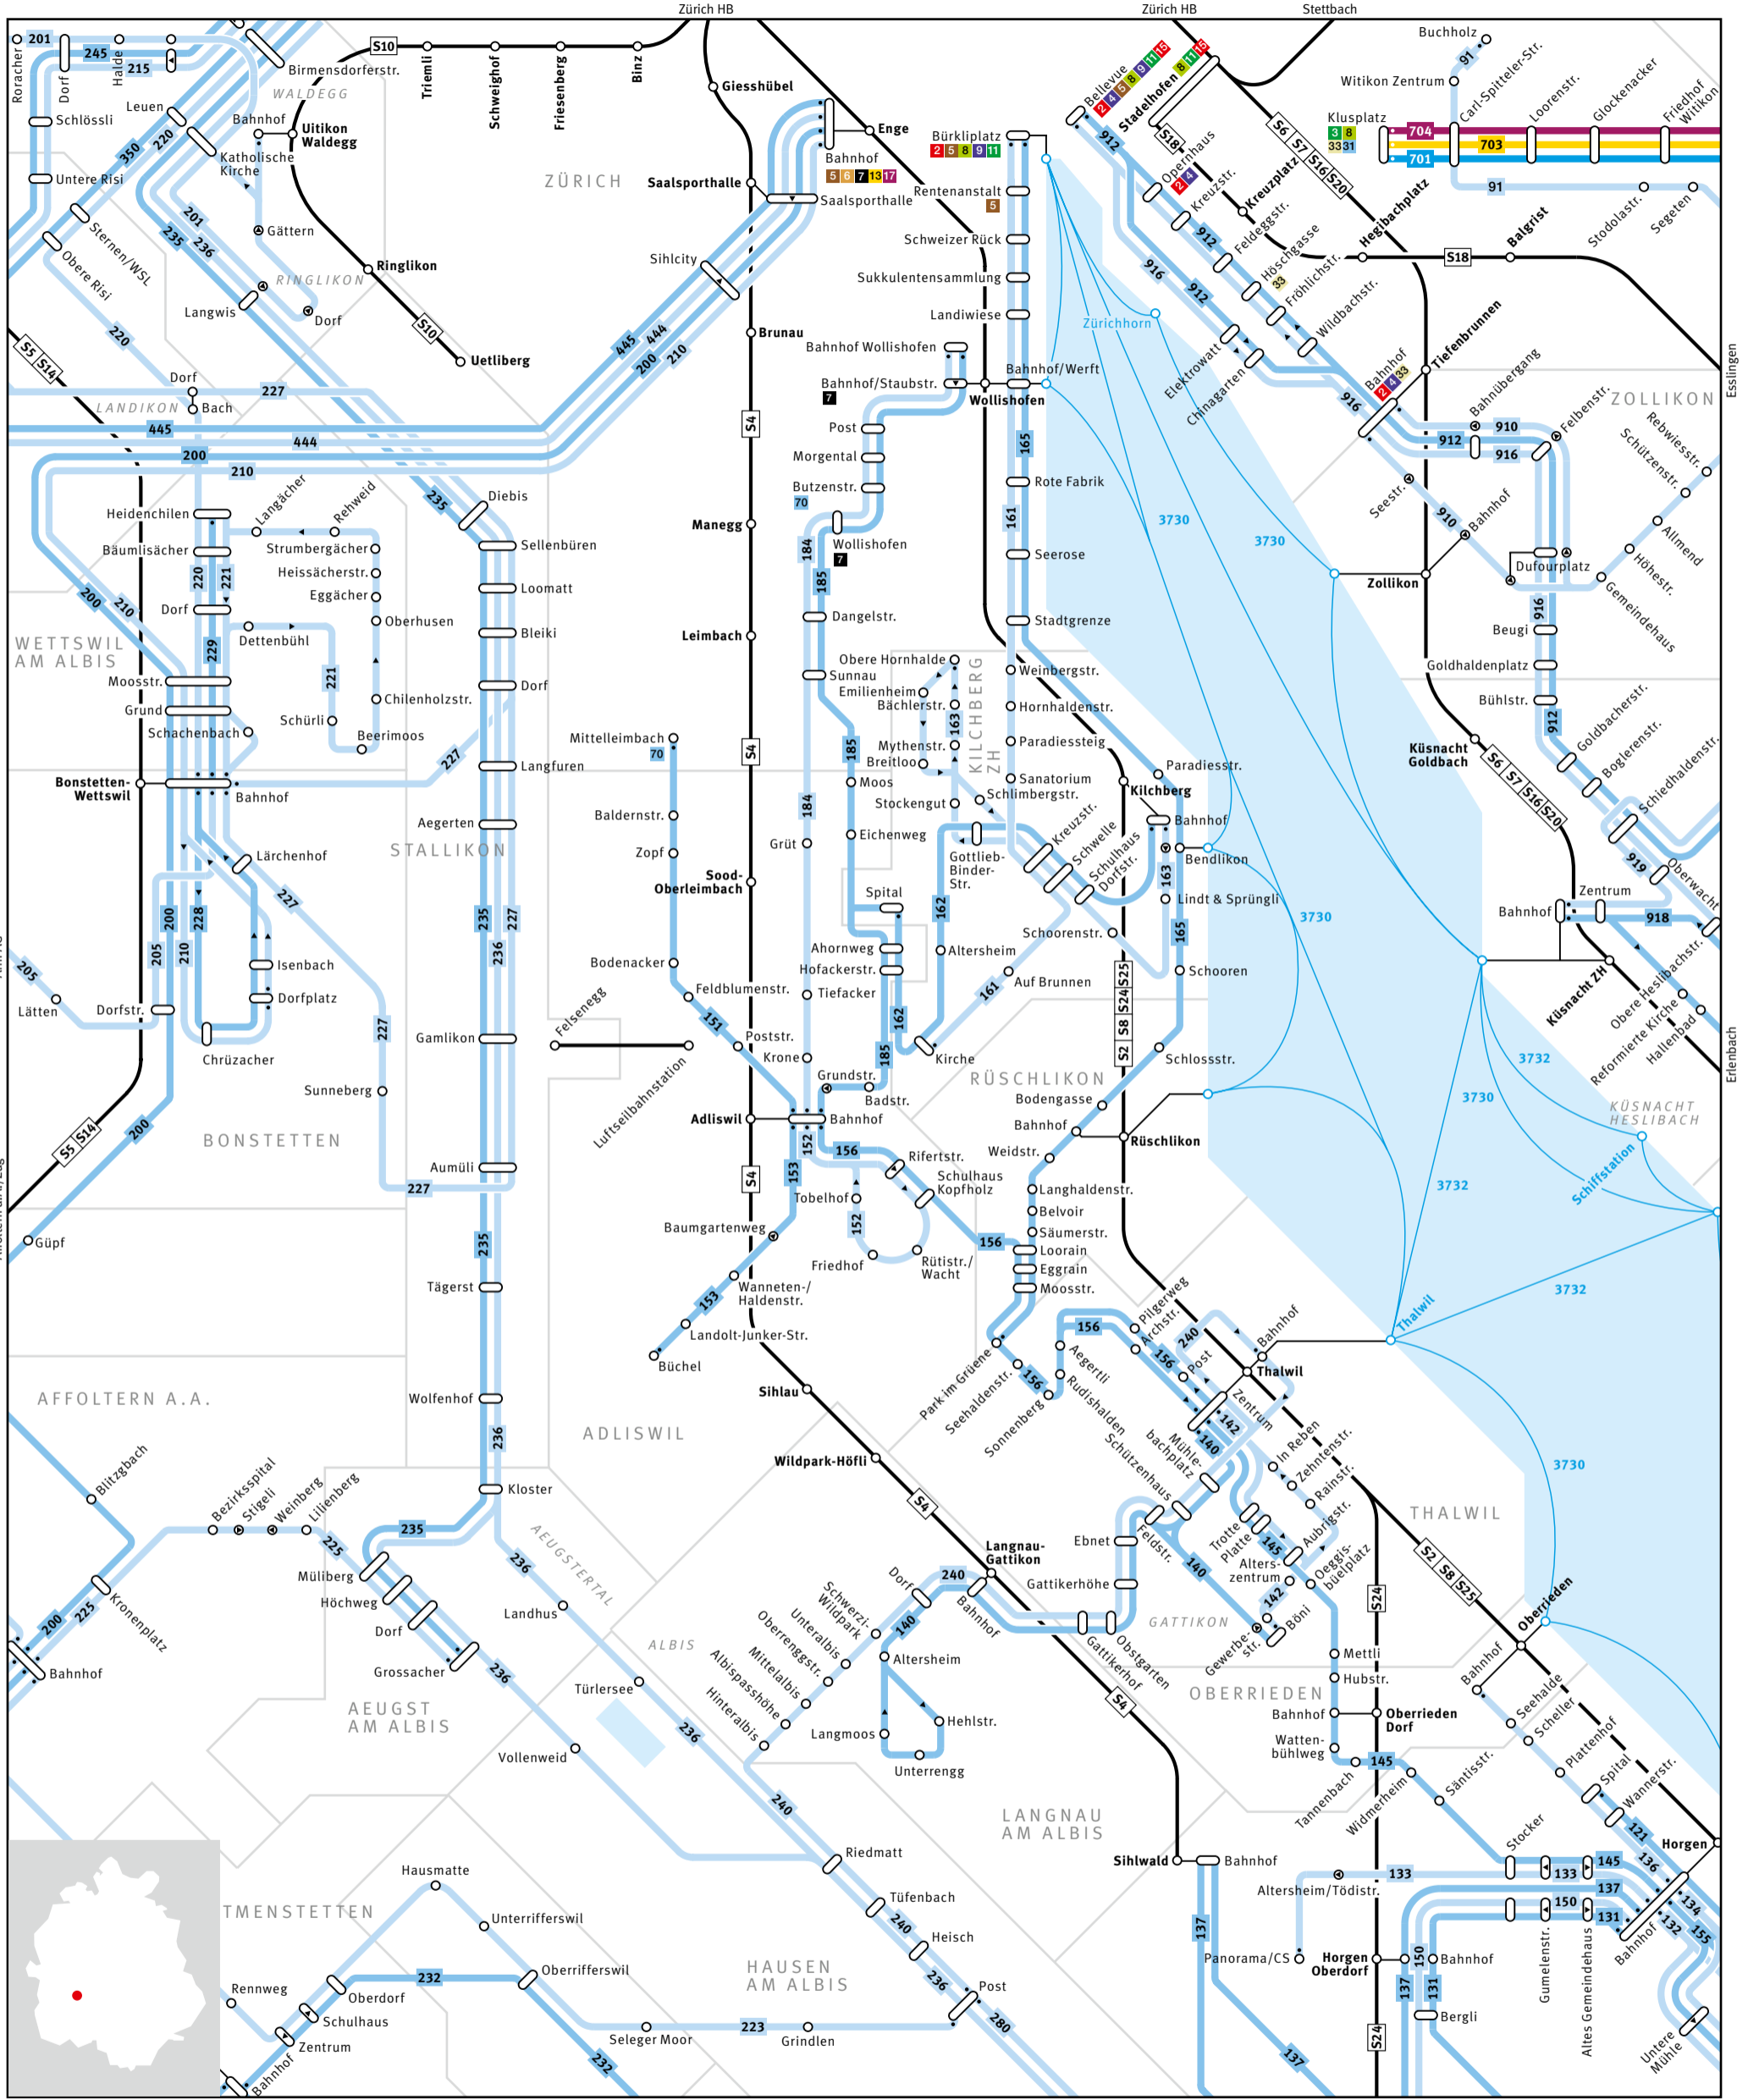

# Regionalnetz | Regional network

680 Bus	Haltestelle nur in Pfeilrichtung bedient Bus stop only for direction shown	Endhaltestelle Terminus	S-Bahn-Haltestelle/Bahnhof S-Bahn train stop/station
54 S-Bahn S-Bahn train	Linie verkehrt nur in einer Richtung Bus only travels in one direction here	70 Bus- oder Tramanschlüsse Bus or tram connection	Umsteigehaltestelle Bus/Bahn Bus/rail transfer stop
Gemeindegrenze Municipal boundary	ELSAU Gemeindegrenze   Name of municipality	GRAFSTAL Ortsname   Place name	Ausserhalb Verbundgebiet Outside ZVV region