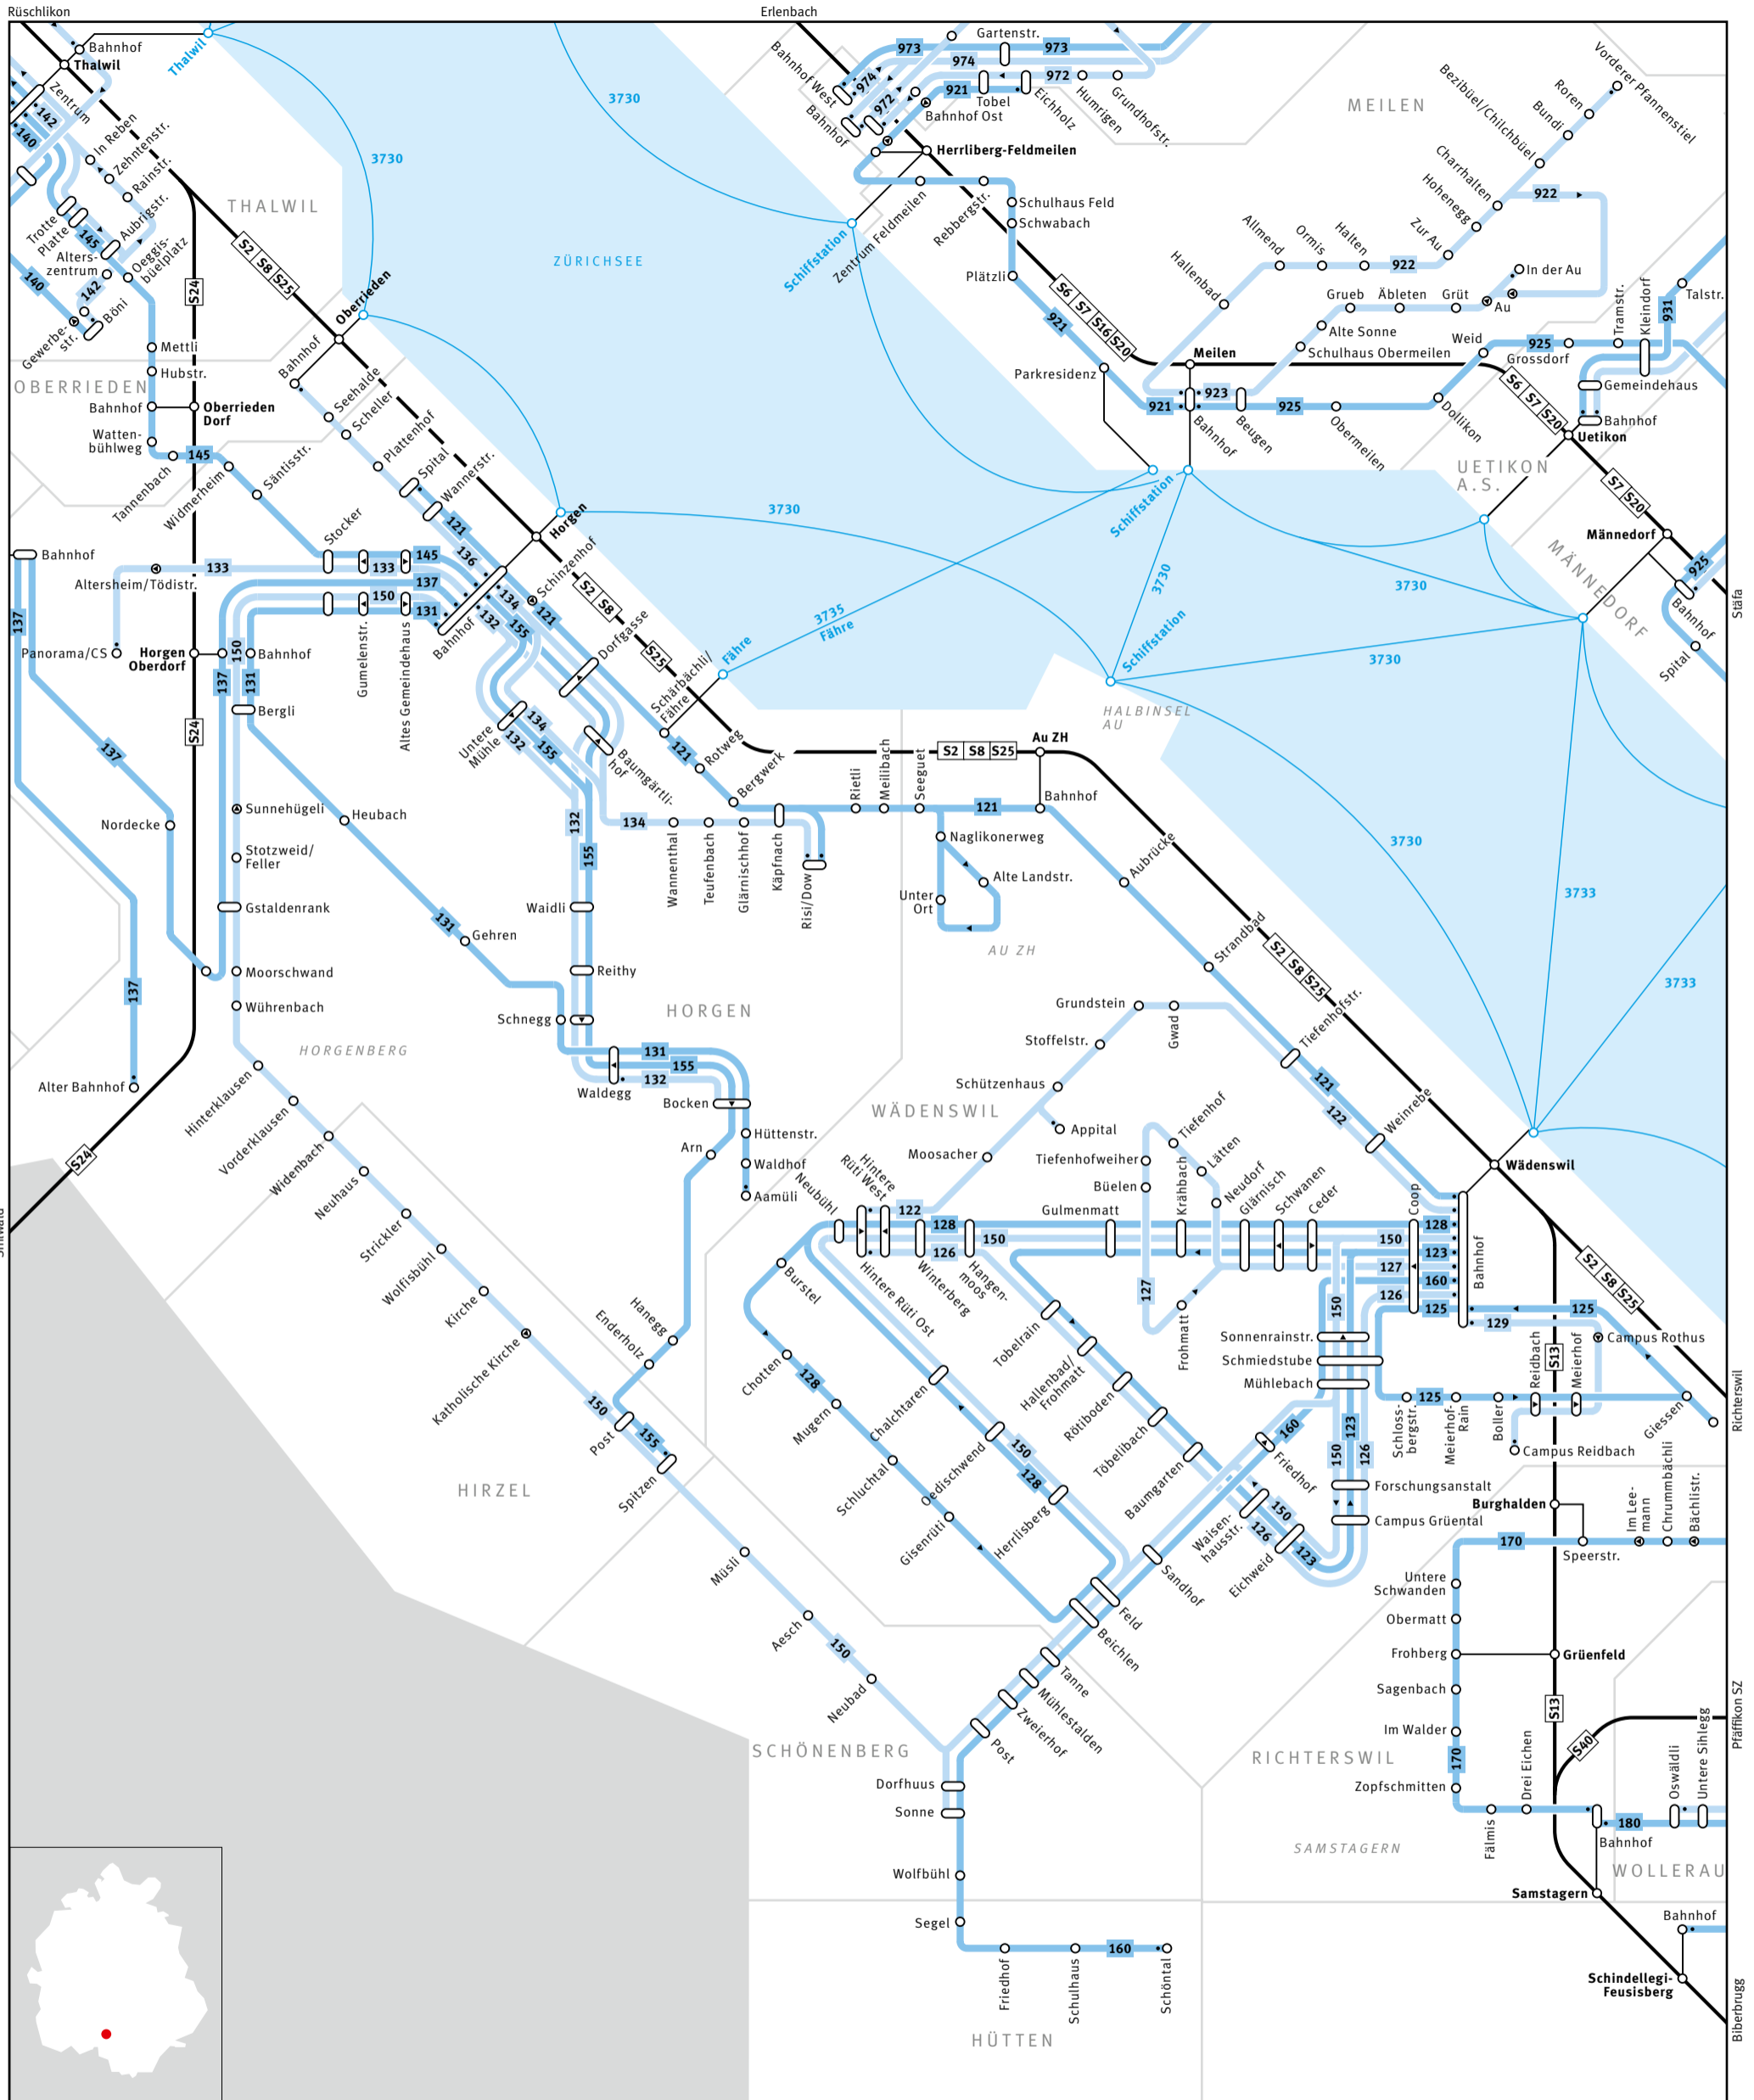

# ZVV Regionalnetz | Regional network

Bus Bus	Haltestelle nur in Pfeilrichtung bedient Bus stop only for direction shown	Endhaltestelle Terminus	S-Bahn-Haltestelle/Bahnhof S-Bahn train stop/station
S-Bahn S-Bahn train	Linie verkehrt nur in einer Richtung Bus only travels in one direction here	Gemeindegrenze Municipal boundary	Umsteigehaltestelle Bus/Bahn Bus/rail transfer stop
Gemeindegrenze Municipal boundary	ELSAU Gemeindegrenze Name of municipality	GRAFSTAL Ortsname   Place name	Ausserhalb Verbundgebiet Outside ZVV region