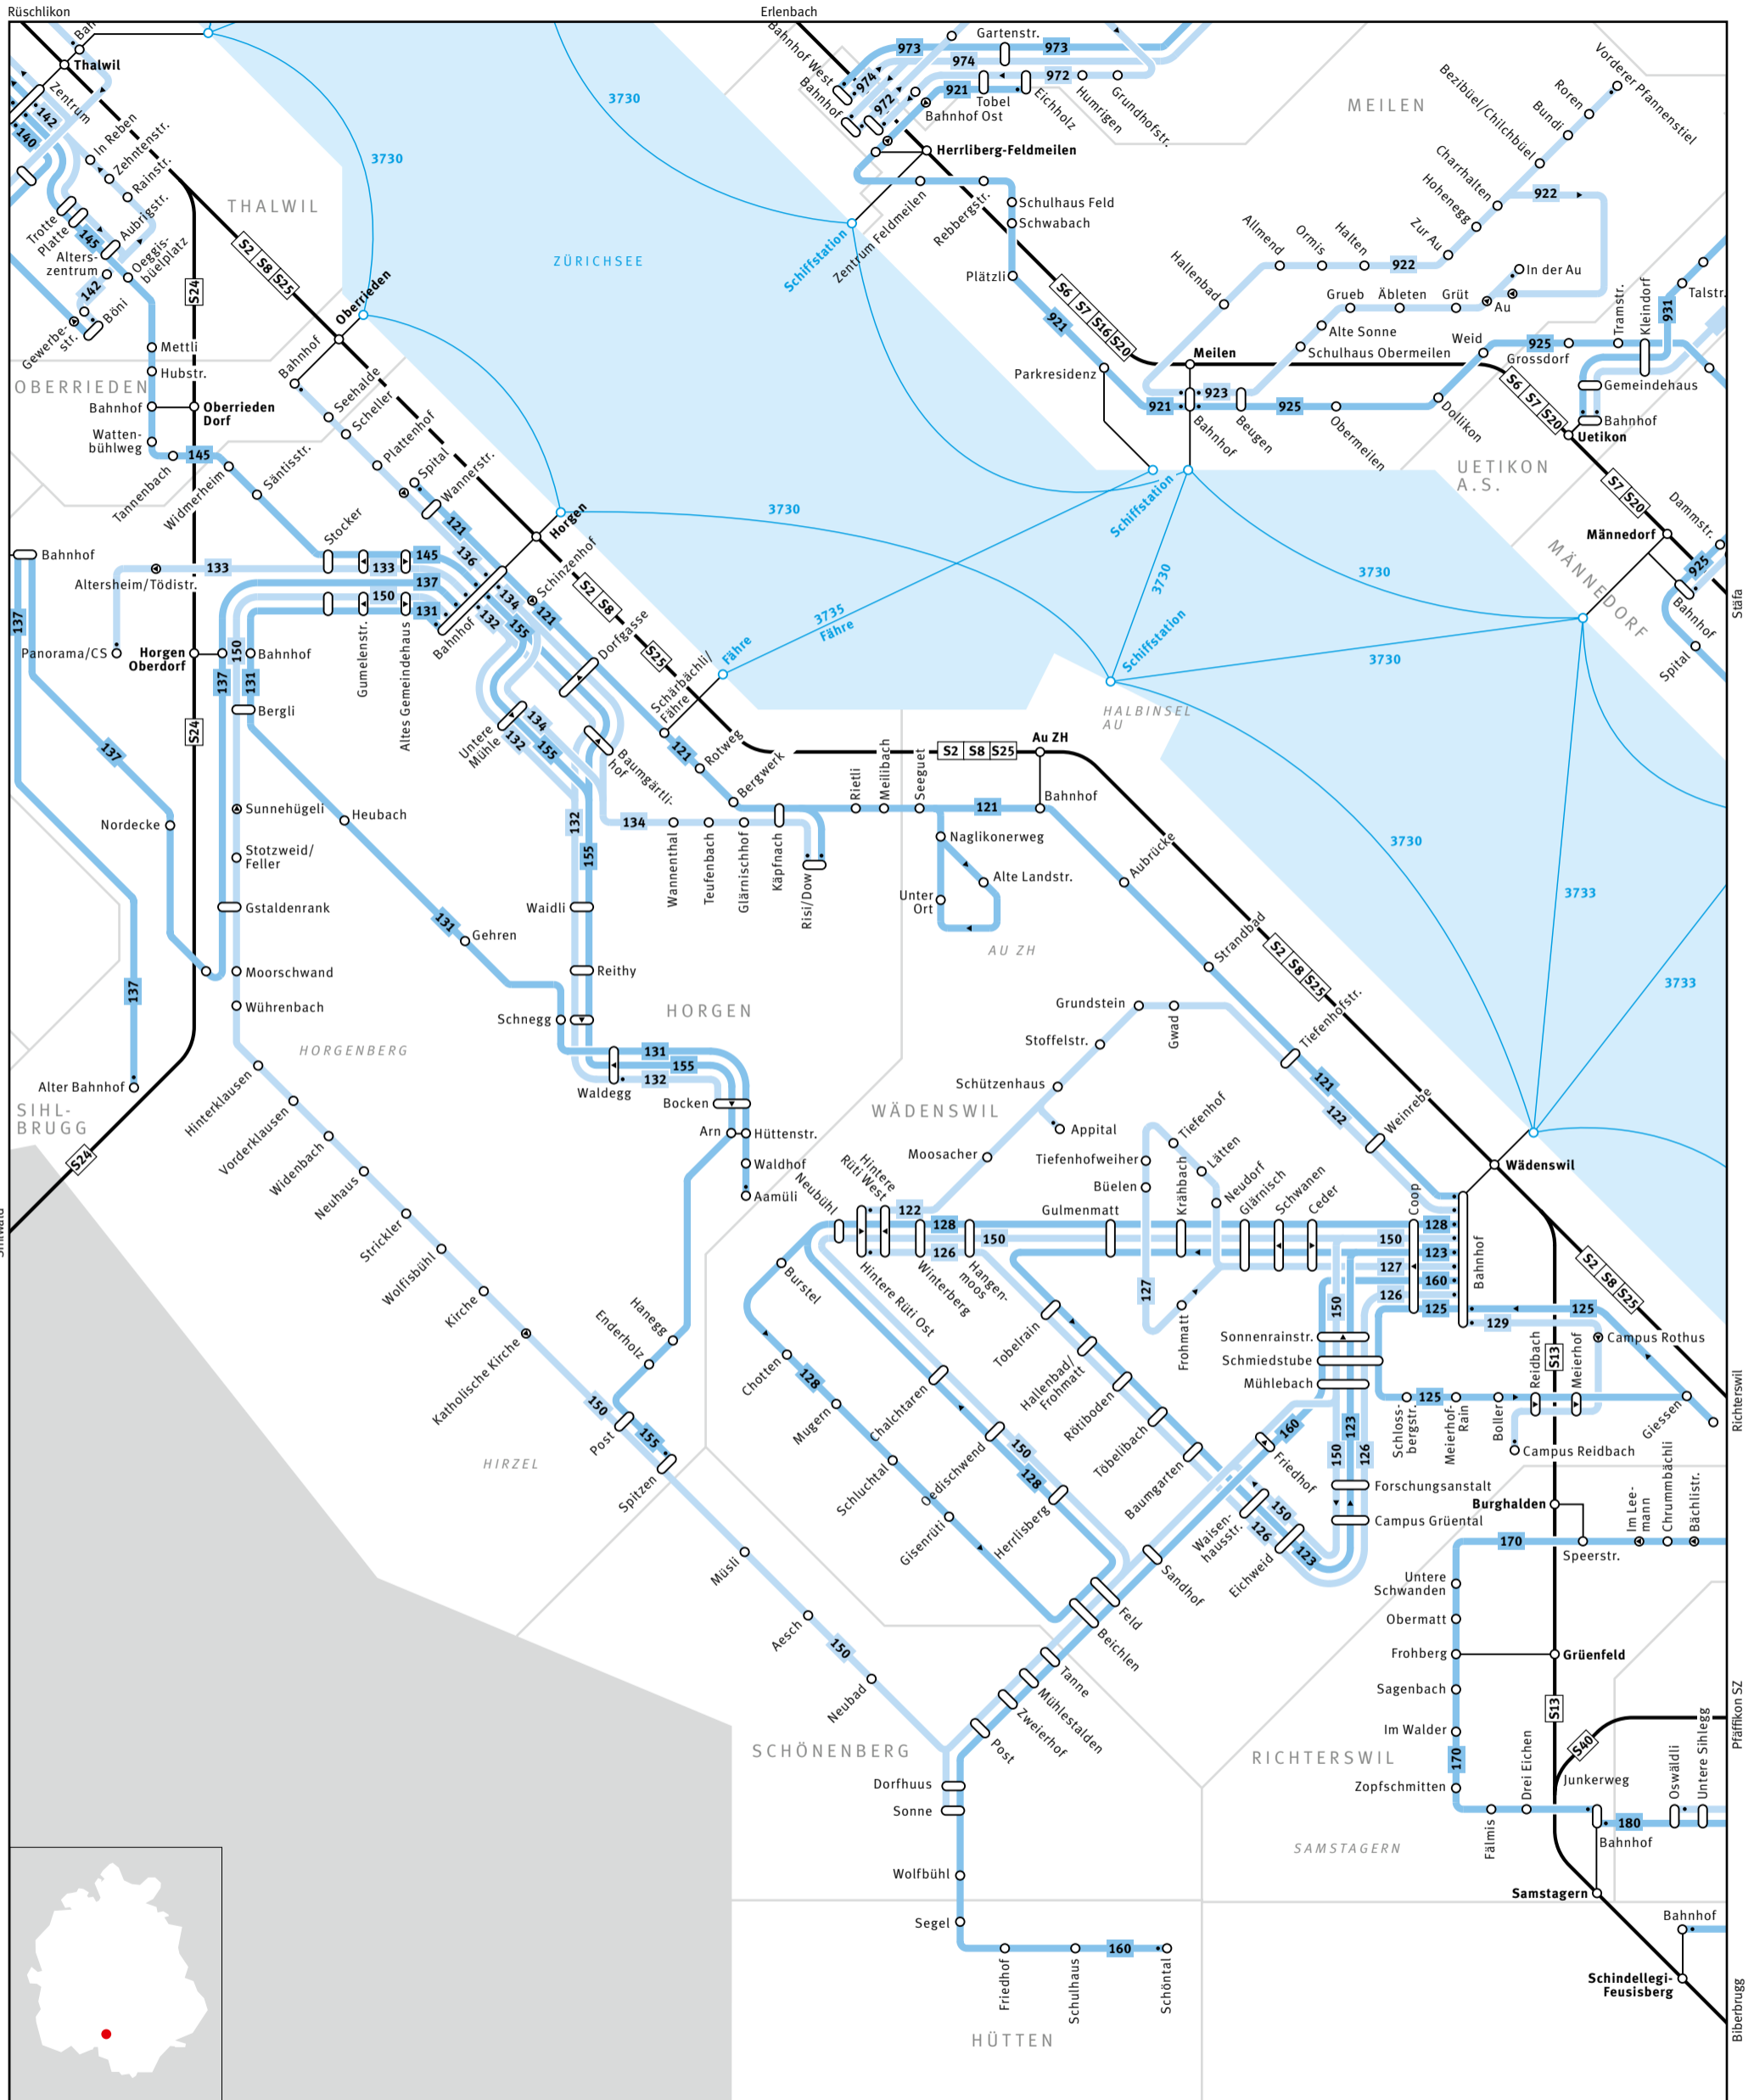

ZVV Regionalnetz | Regional network

Bus Bus	Haltestelle nur in Pfeilrichtung bedient Bus stop only for direction shown	Endhaltestelle Terminus	S-Bahn-Haltestelle/Bahnhof S-Bahn train stop/station
S-Bahn S-Bahn train	Linie verkehrt nur in einer Richtung Bus only travels in one direction here	Umschlaghaltestelle Bus/Bahn Bus/rail transfer stop	Ausserhalb Verbundgebiet Outside ZVV region
Gemeindegrenze Municipal boundary	ELSAU Gemeindegrenze Name of municipality	GRAFSTAL Ortsname Place name	