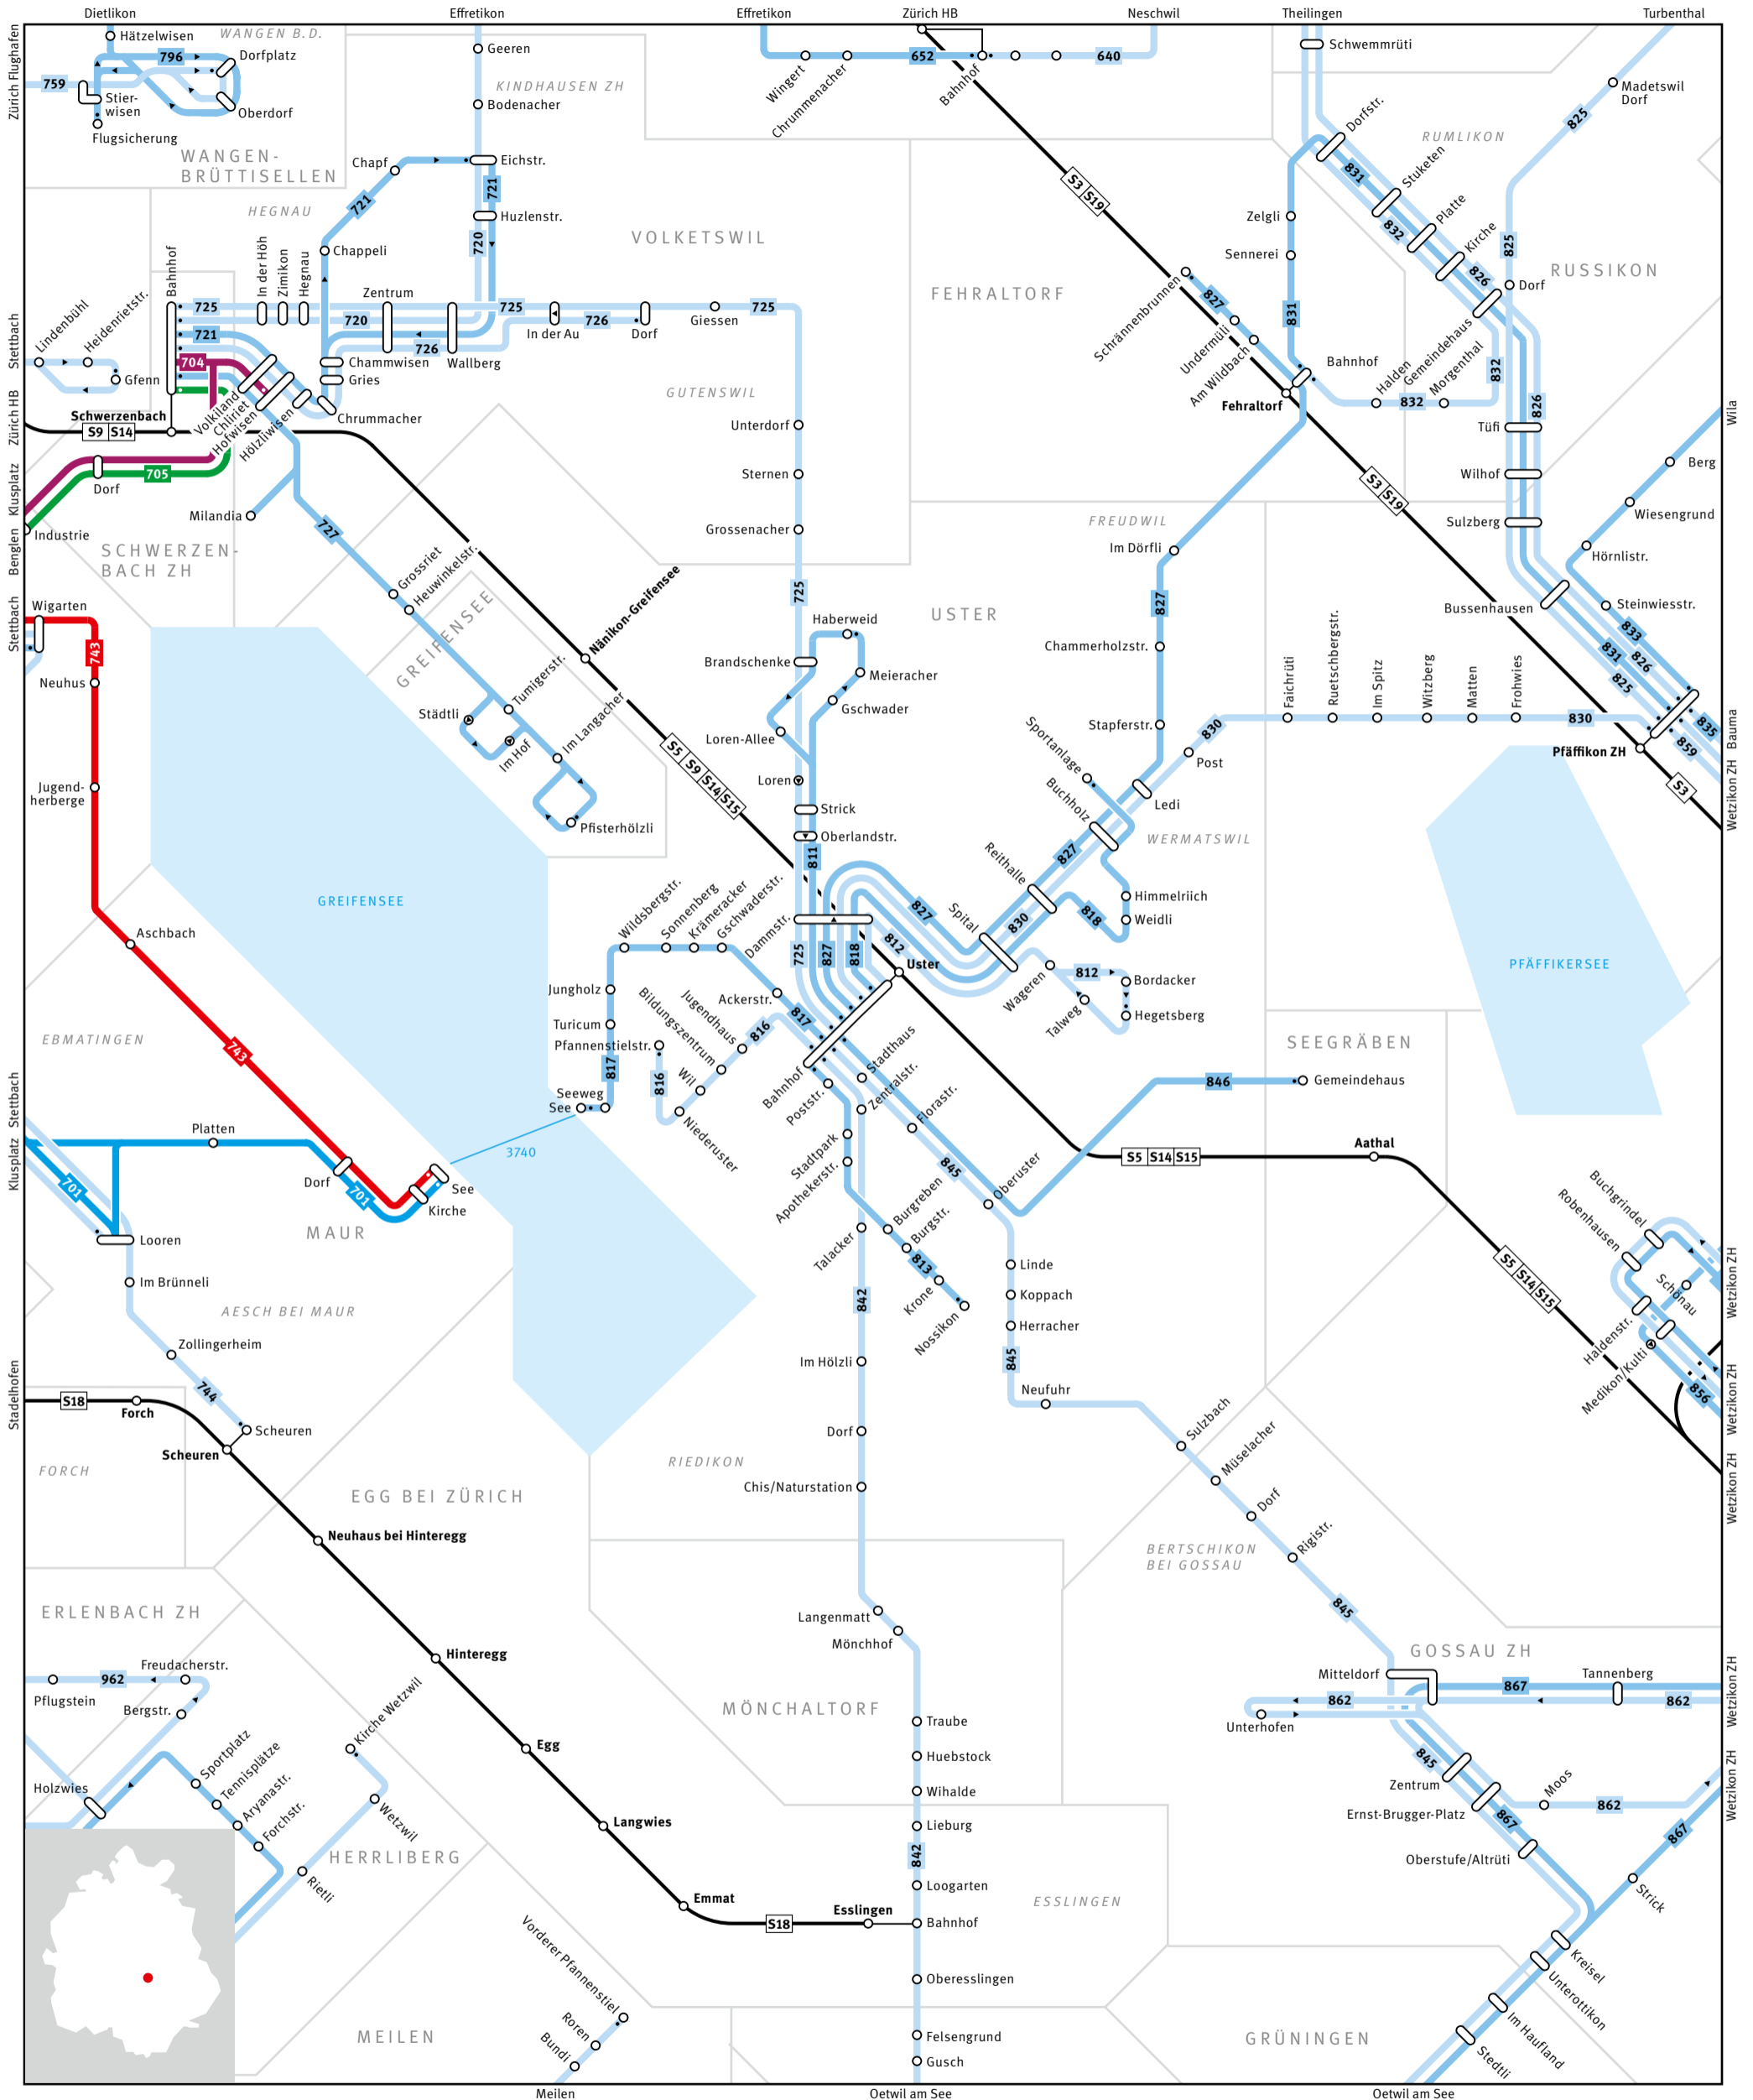

Regionalnetz | Regional network

680 Bus Bus	Haltestelle nur in Pfeilrichtung bedient Bus stop only for direction shown	Endhaltestelle Terminus	S-Bahn-Haltestelle/Bahnhof S-Bahn train stop/station
54 S-Bahn S-Bahn train	Linie verkehrt nur in einer Richtung Bus only travels in one direction here	Umsteigehaltestelle Bus/Bahn Bus/rail transfer stop	Ausserhalb Verbundgebiet Outside ZVV region
Gemeindegrenze Municipal boundary	ELSAU Gemeindegrenze Name of municipality	GRAFSTAL Ortsname Place name	