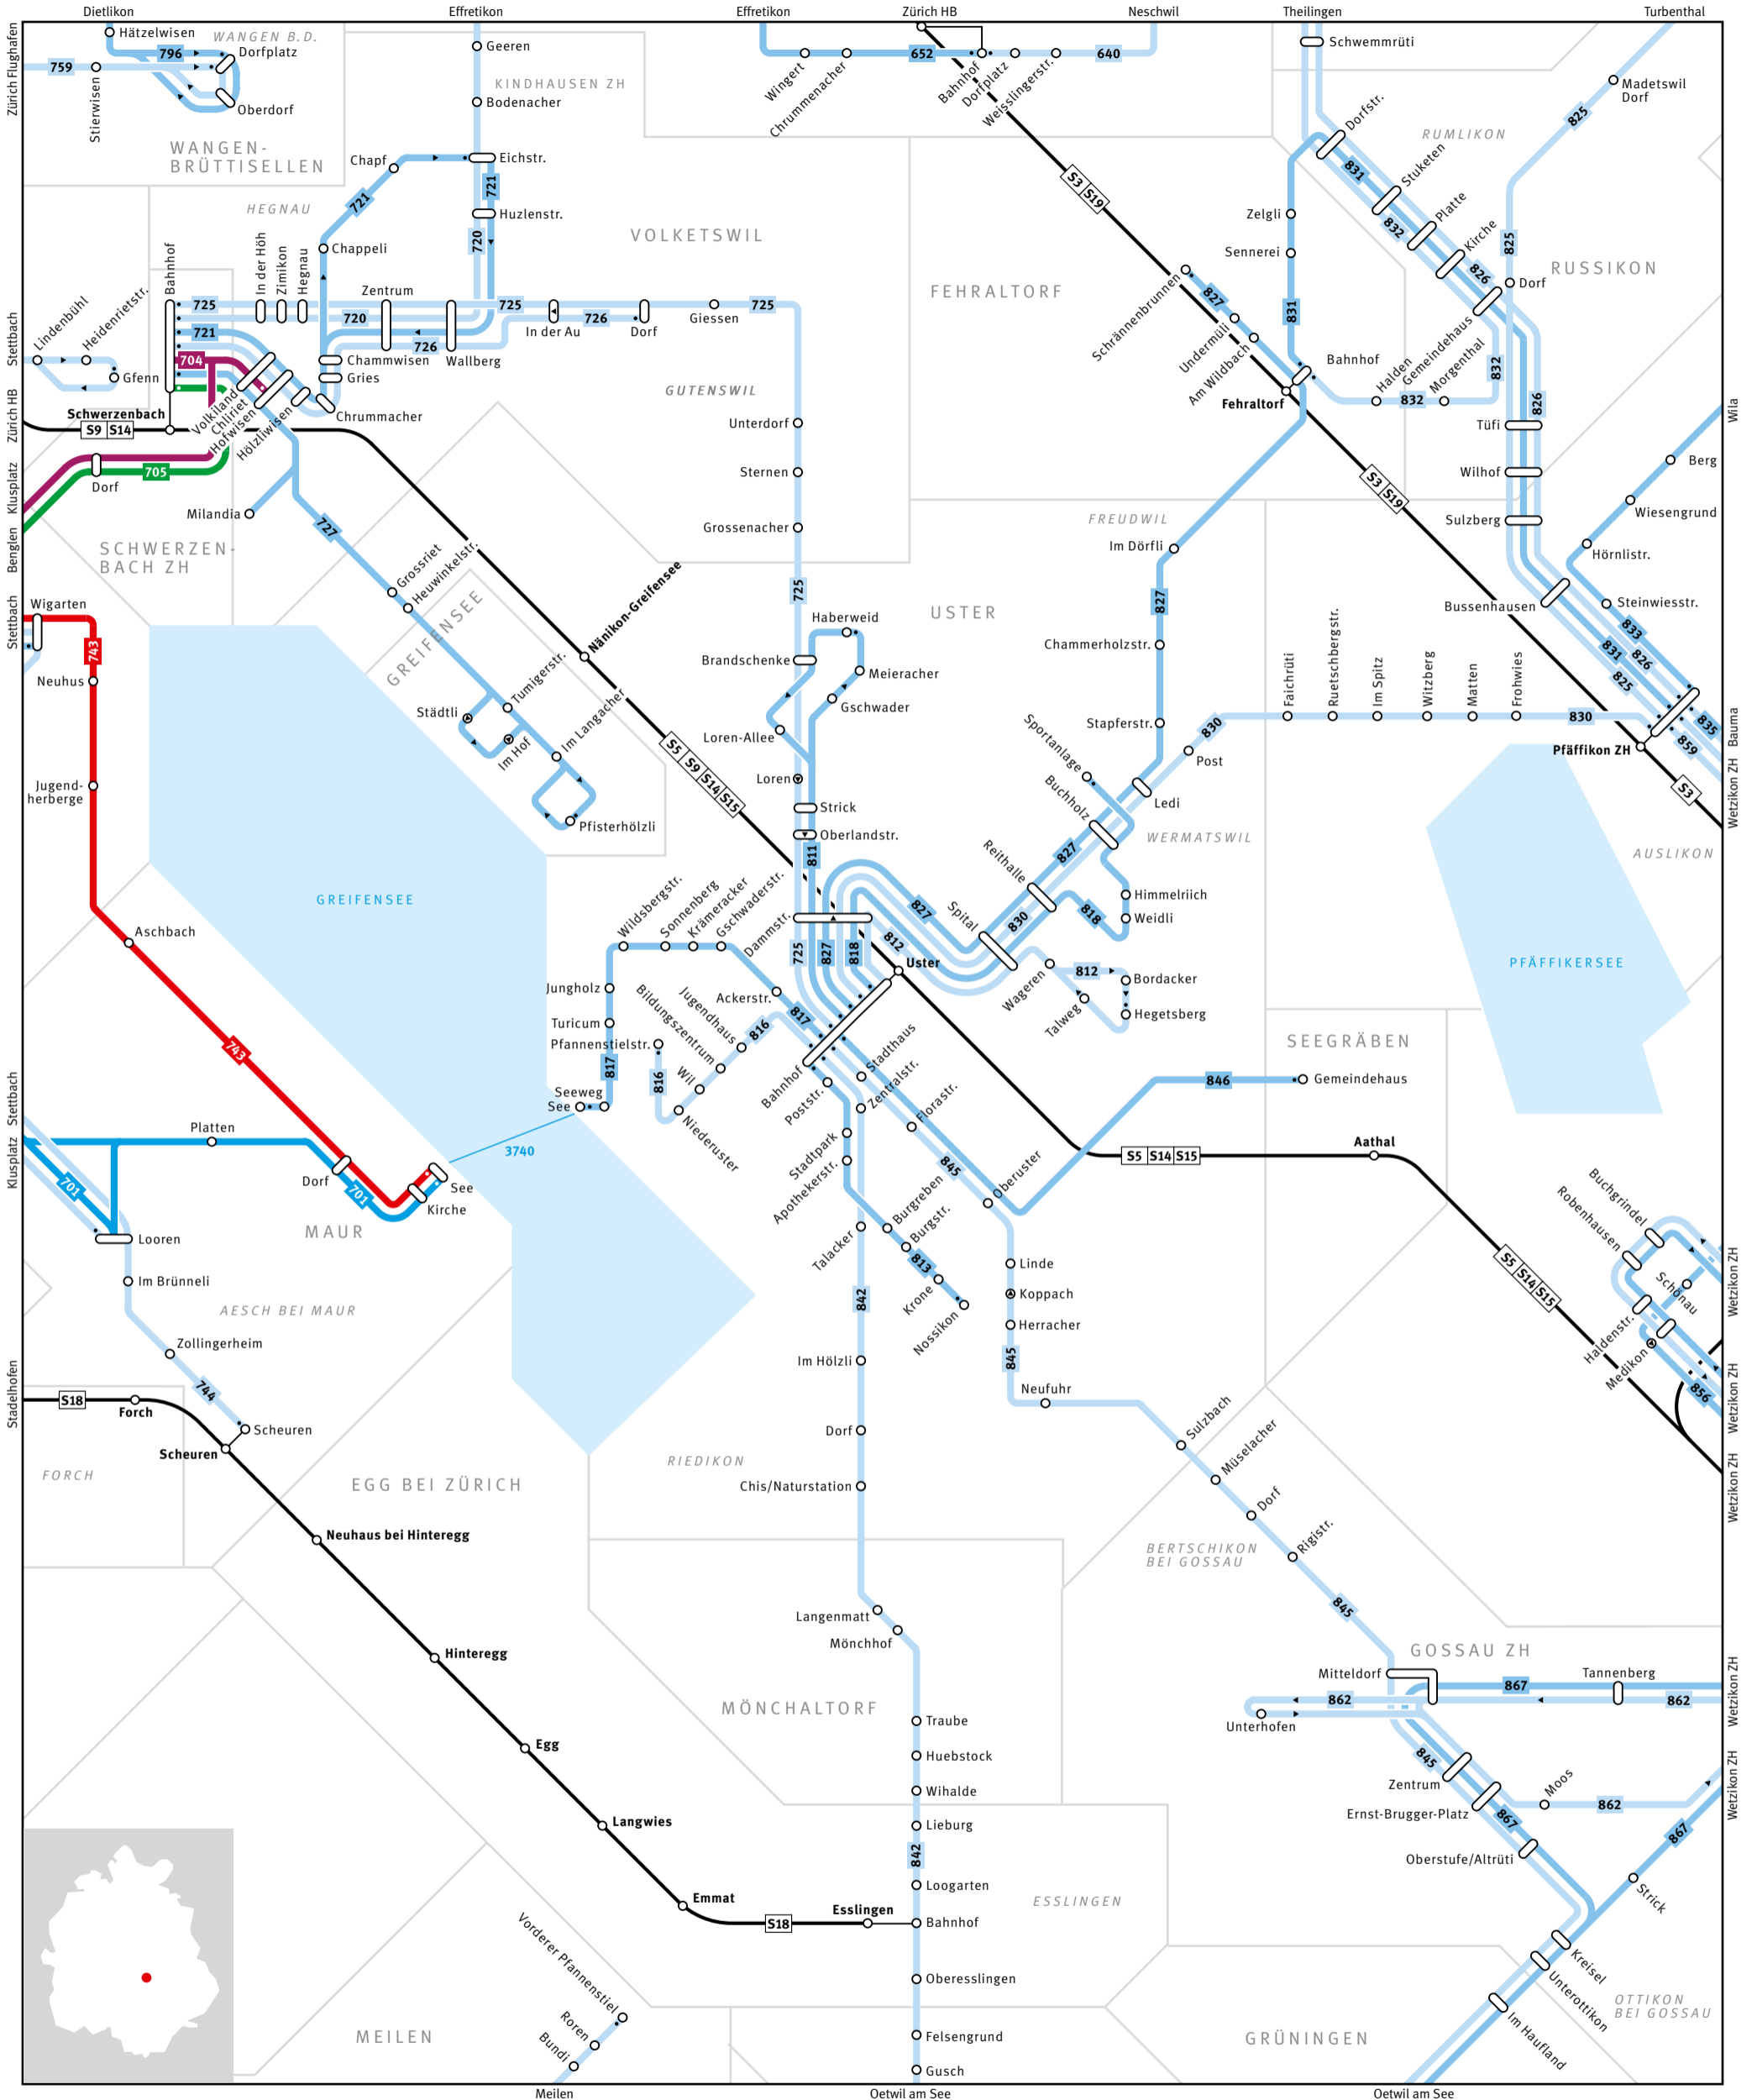

ZVV Regionalnetz | Regional network

Bus	Haltestelle nur in Pfeilrichtung bedient Bus stop only for direction shown	Endhaltestelle Terminus	S-Bahn-Haltestelle/Bahnhof S-Bahn train stop/station
S-Bahn S-Bahn train	Linie verkehrt nur in einer Richtung Bus only travels in one direction here	Ortname Place name	Umsteigehaltestelle Bus/Bahn Bus/rail transfer stop
Gemeindegrenze Municipal boundary	ELSAU Gemeindegrenze Name of municipality	Ausserhalb Verbundgebiet Outside ZVV region	