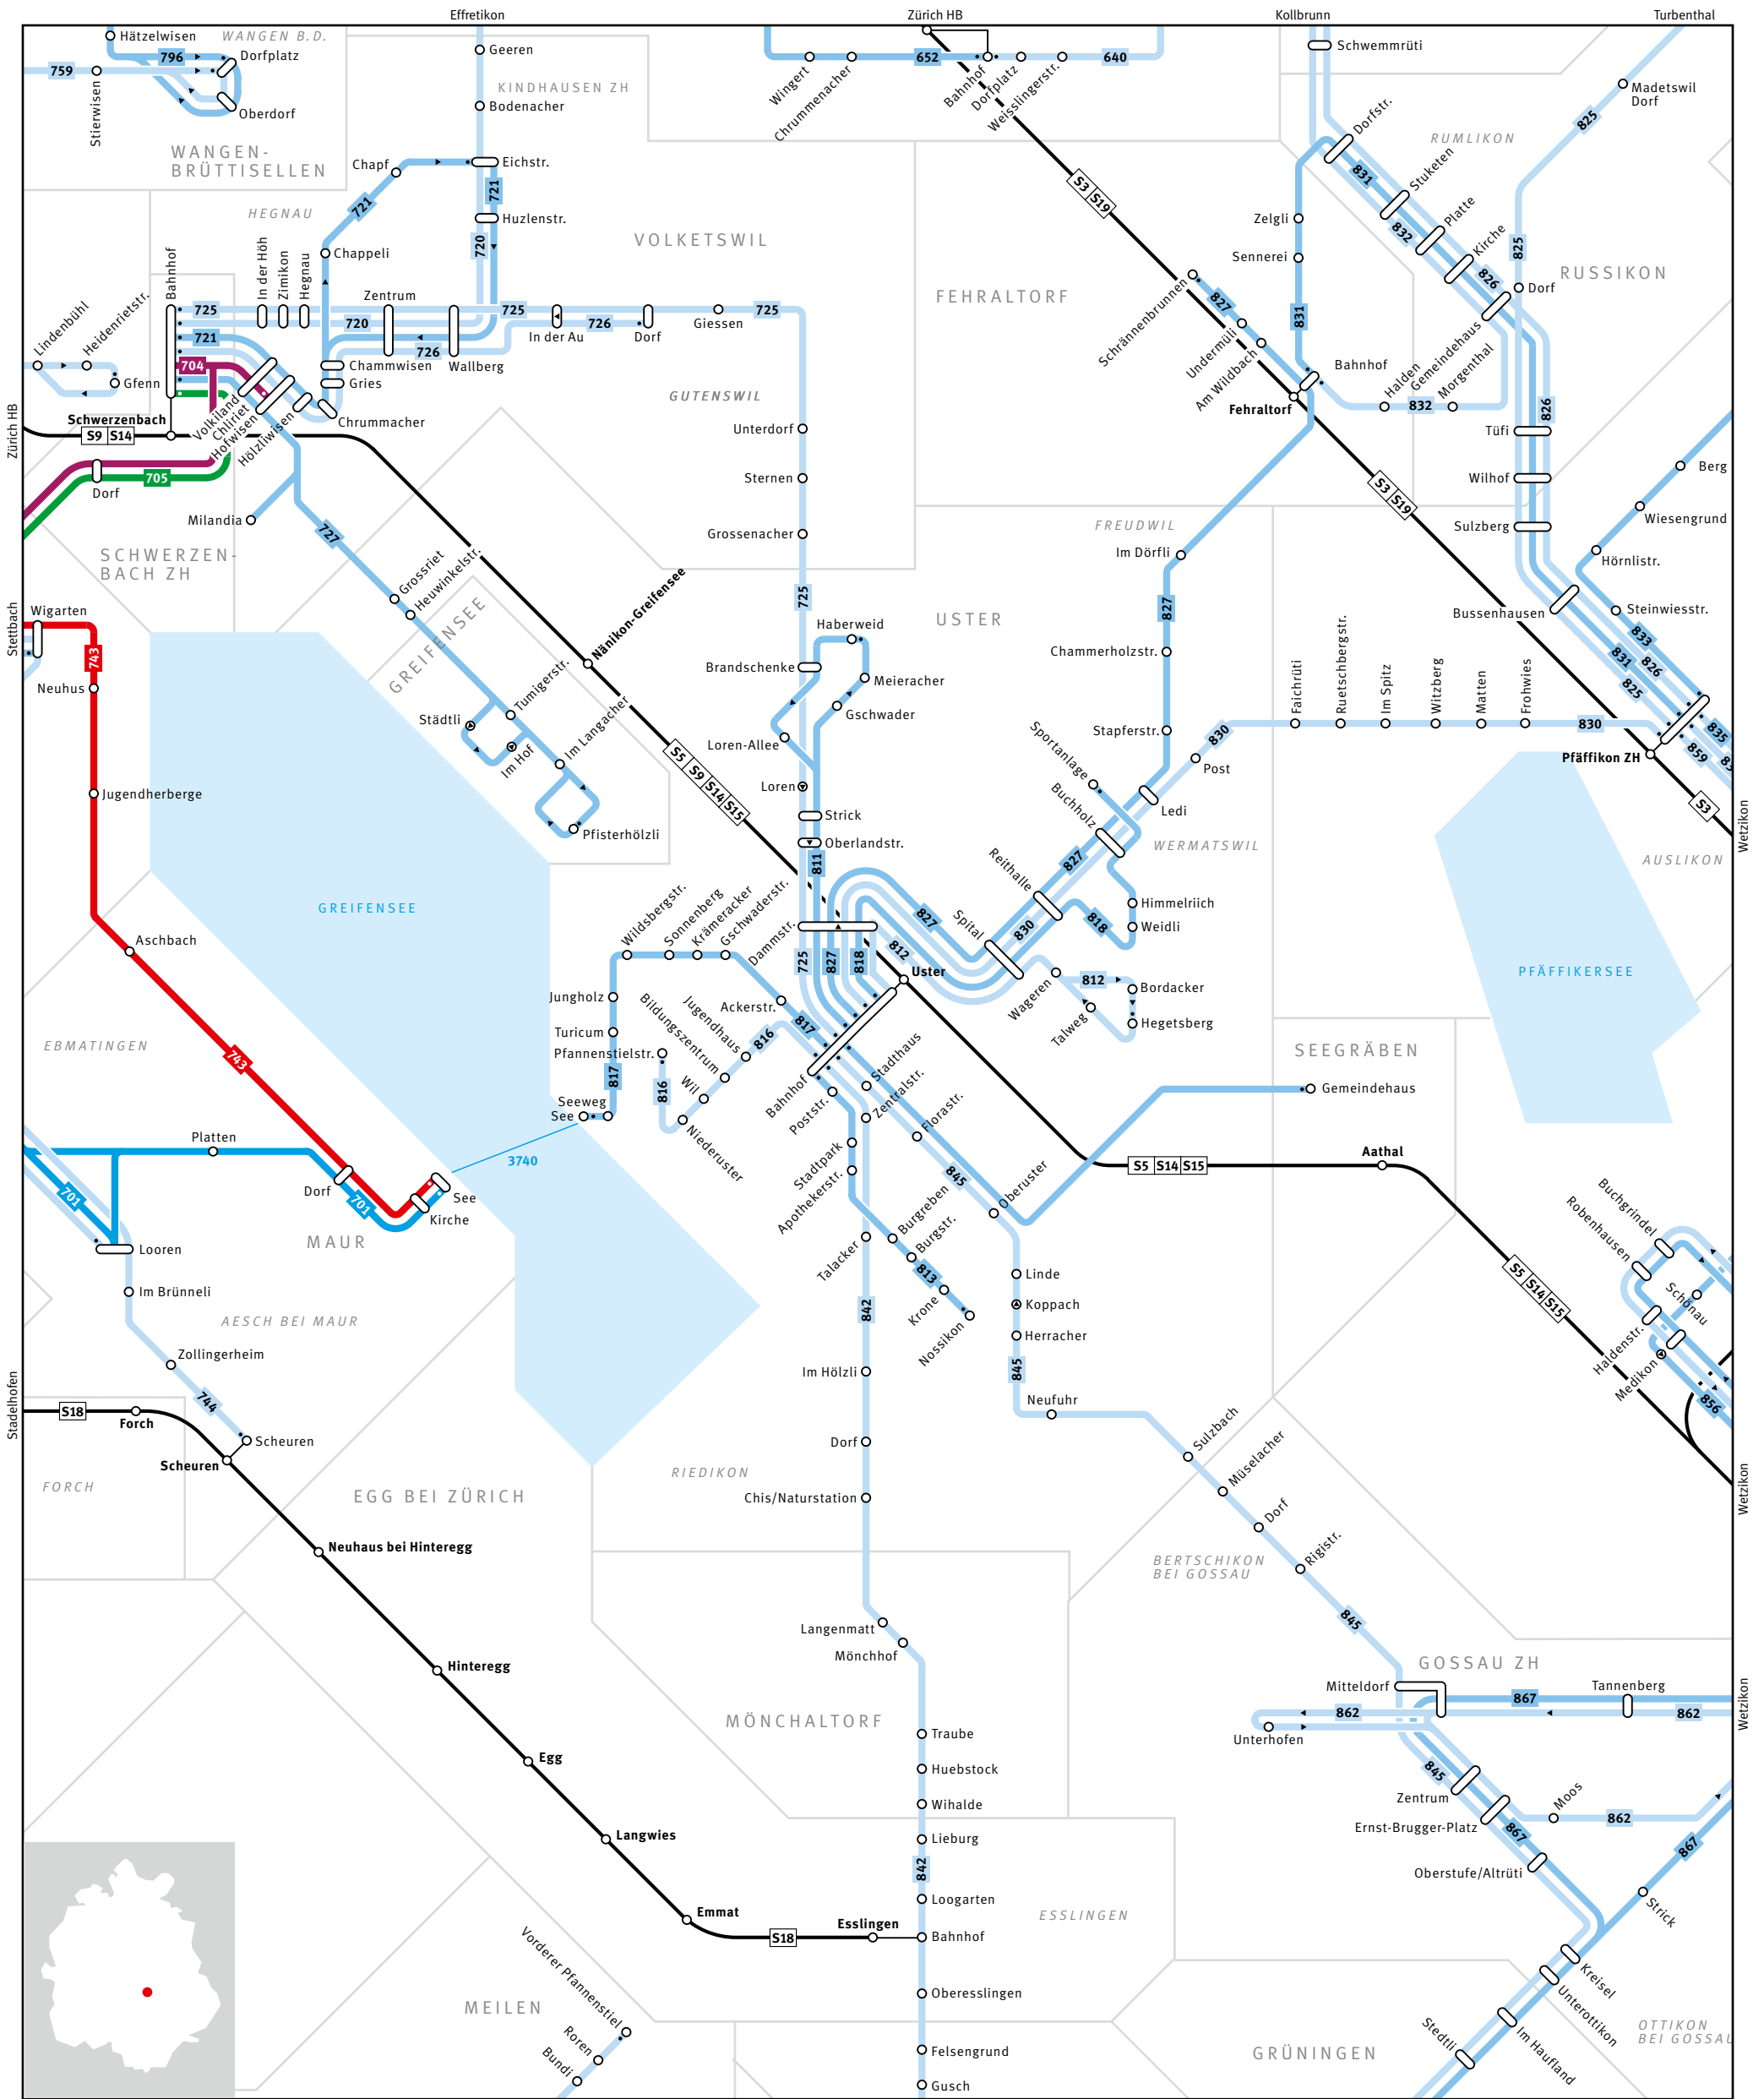

# ZVV Regionalnetz | Regional network

|  |                                      |
|--|--------------------------------------|
|  | Bus<br>Bus                           |
|  | S-Bahn<br>S-Bahn train               |
|  | Gemeindegrenze<br>Municipal boundary |

|  |  |
|--|--|
|  | Haltestelle nur in Pfeilrichtung bedient<br>Bus stop only for direction shown  |
|  | Linie verkehrt nur in einer Richtung<br>Bus only travels in one direction here |
|  | Endhaltestelle<br>Terminus   |
|  | Gemeindename<br>Name of municipality   |

|  |                       |
|--|-----------------------|
|  | Ortsname   Place name |
|--|-----------------------|

|  |   |
|--|---|
|  | S-Bahn-Haltestelle/Bahnhof<br>S-Bahn train stop/station |
|  | Umsteigehaltestelle Bus/Bahn<br>Bus/rail transfer stop  |
|  | Ausserhalb Verbundgebiet<br>Outside ZVV region          |