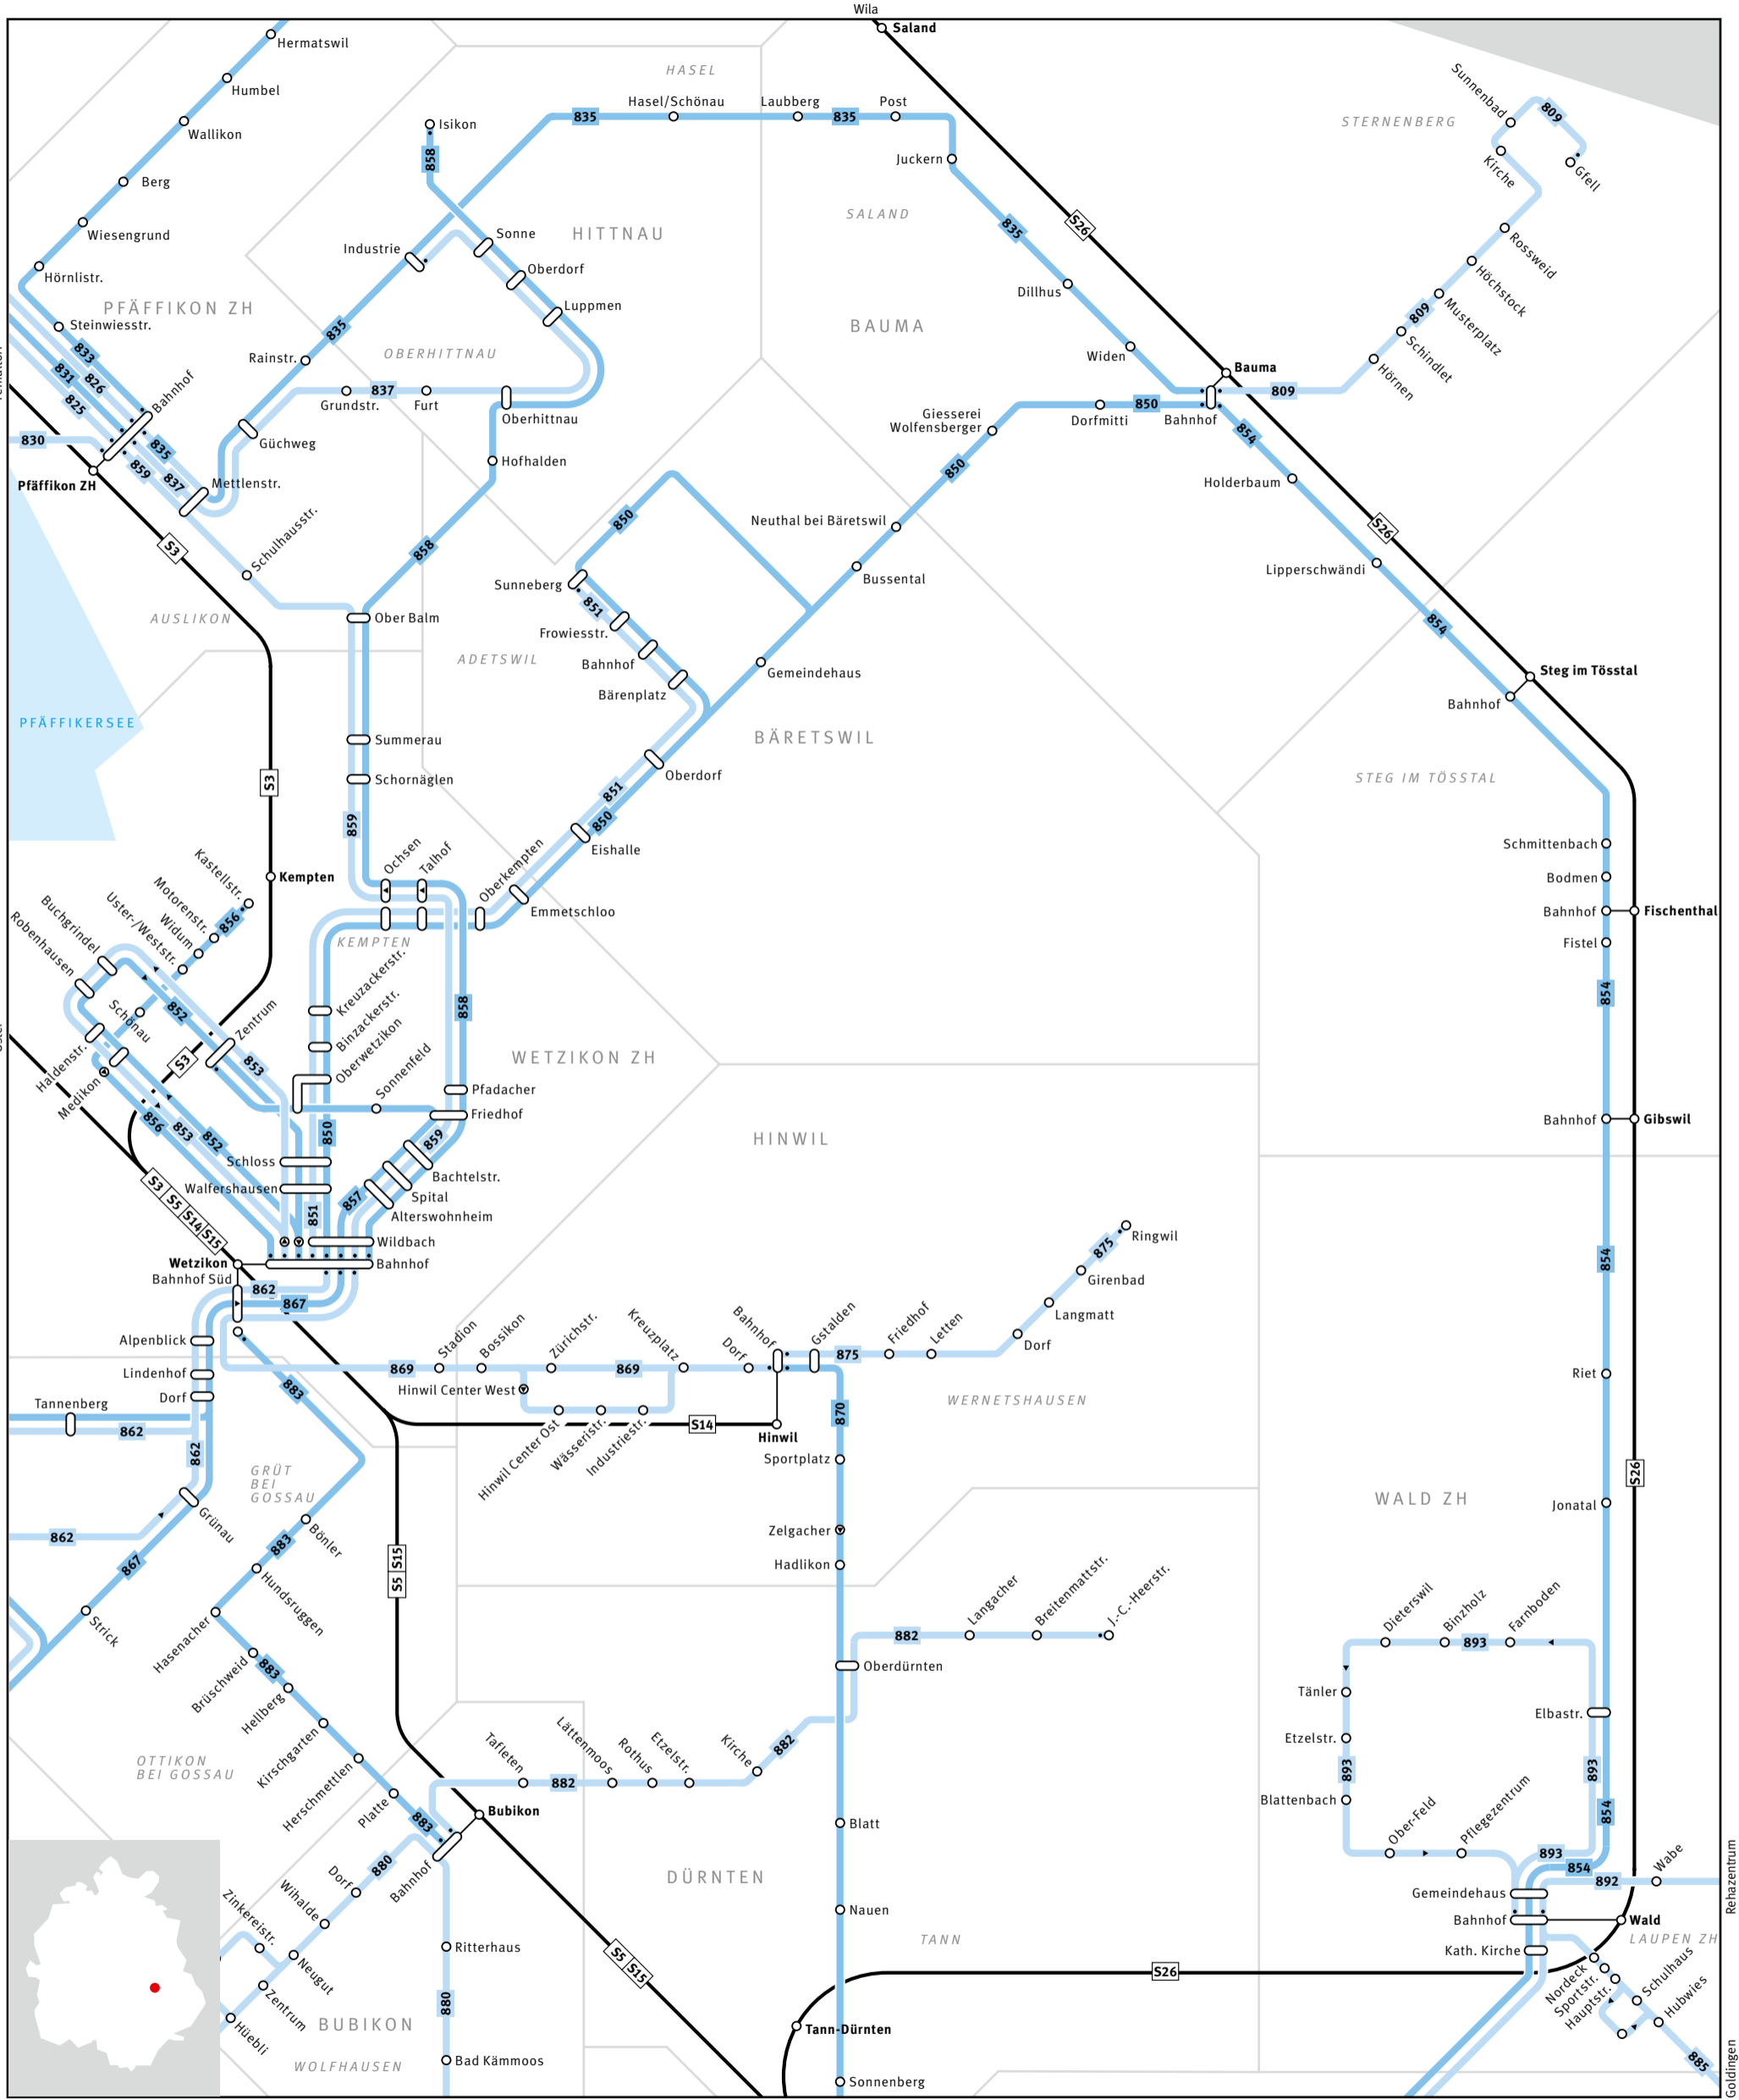

Regionalnetz | Regional network

	Bus Bus
	S-Bahn S-Bahn train
	Gemeindegrenze Municipal boundary

	Haltestelle nur in Pfeilrichtung bedient Bus stop only for direction shown
	Linie verkehrt nur in einer Richtung Bus only travels in one direction here
	Endhaltestelle Terminus
	Umsteigehaltestelle Bus/Bahn Bus/rail transfer stop
	S-Bahn-Haltestelle/Bahnhof S-Bahn train stop/station
	Ausserhalb Verbundgebiet Outside ZVV region

	Ortsname Place name
--	-----------------------

	Ortsname Place name
--	-----------------------