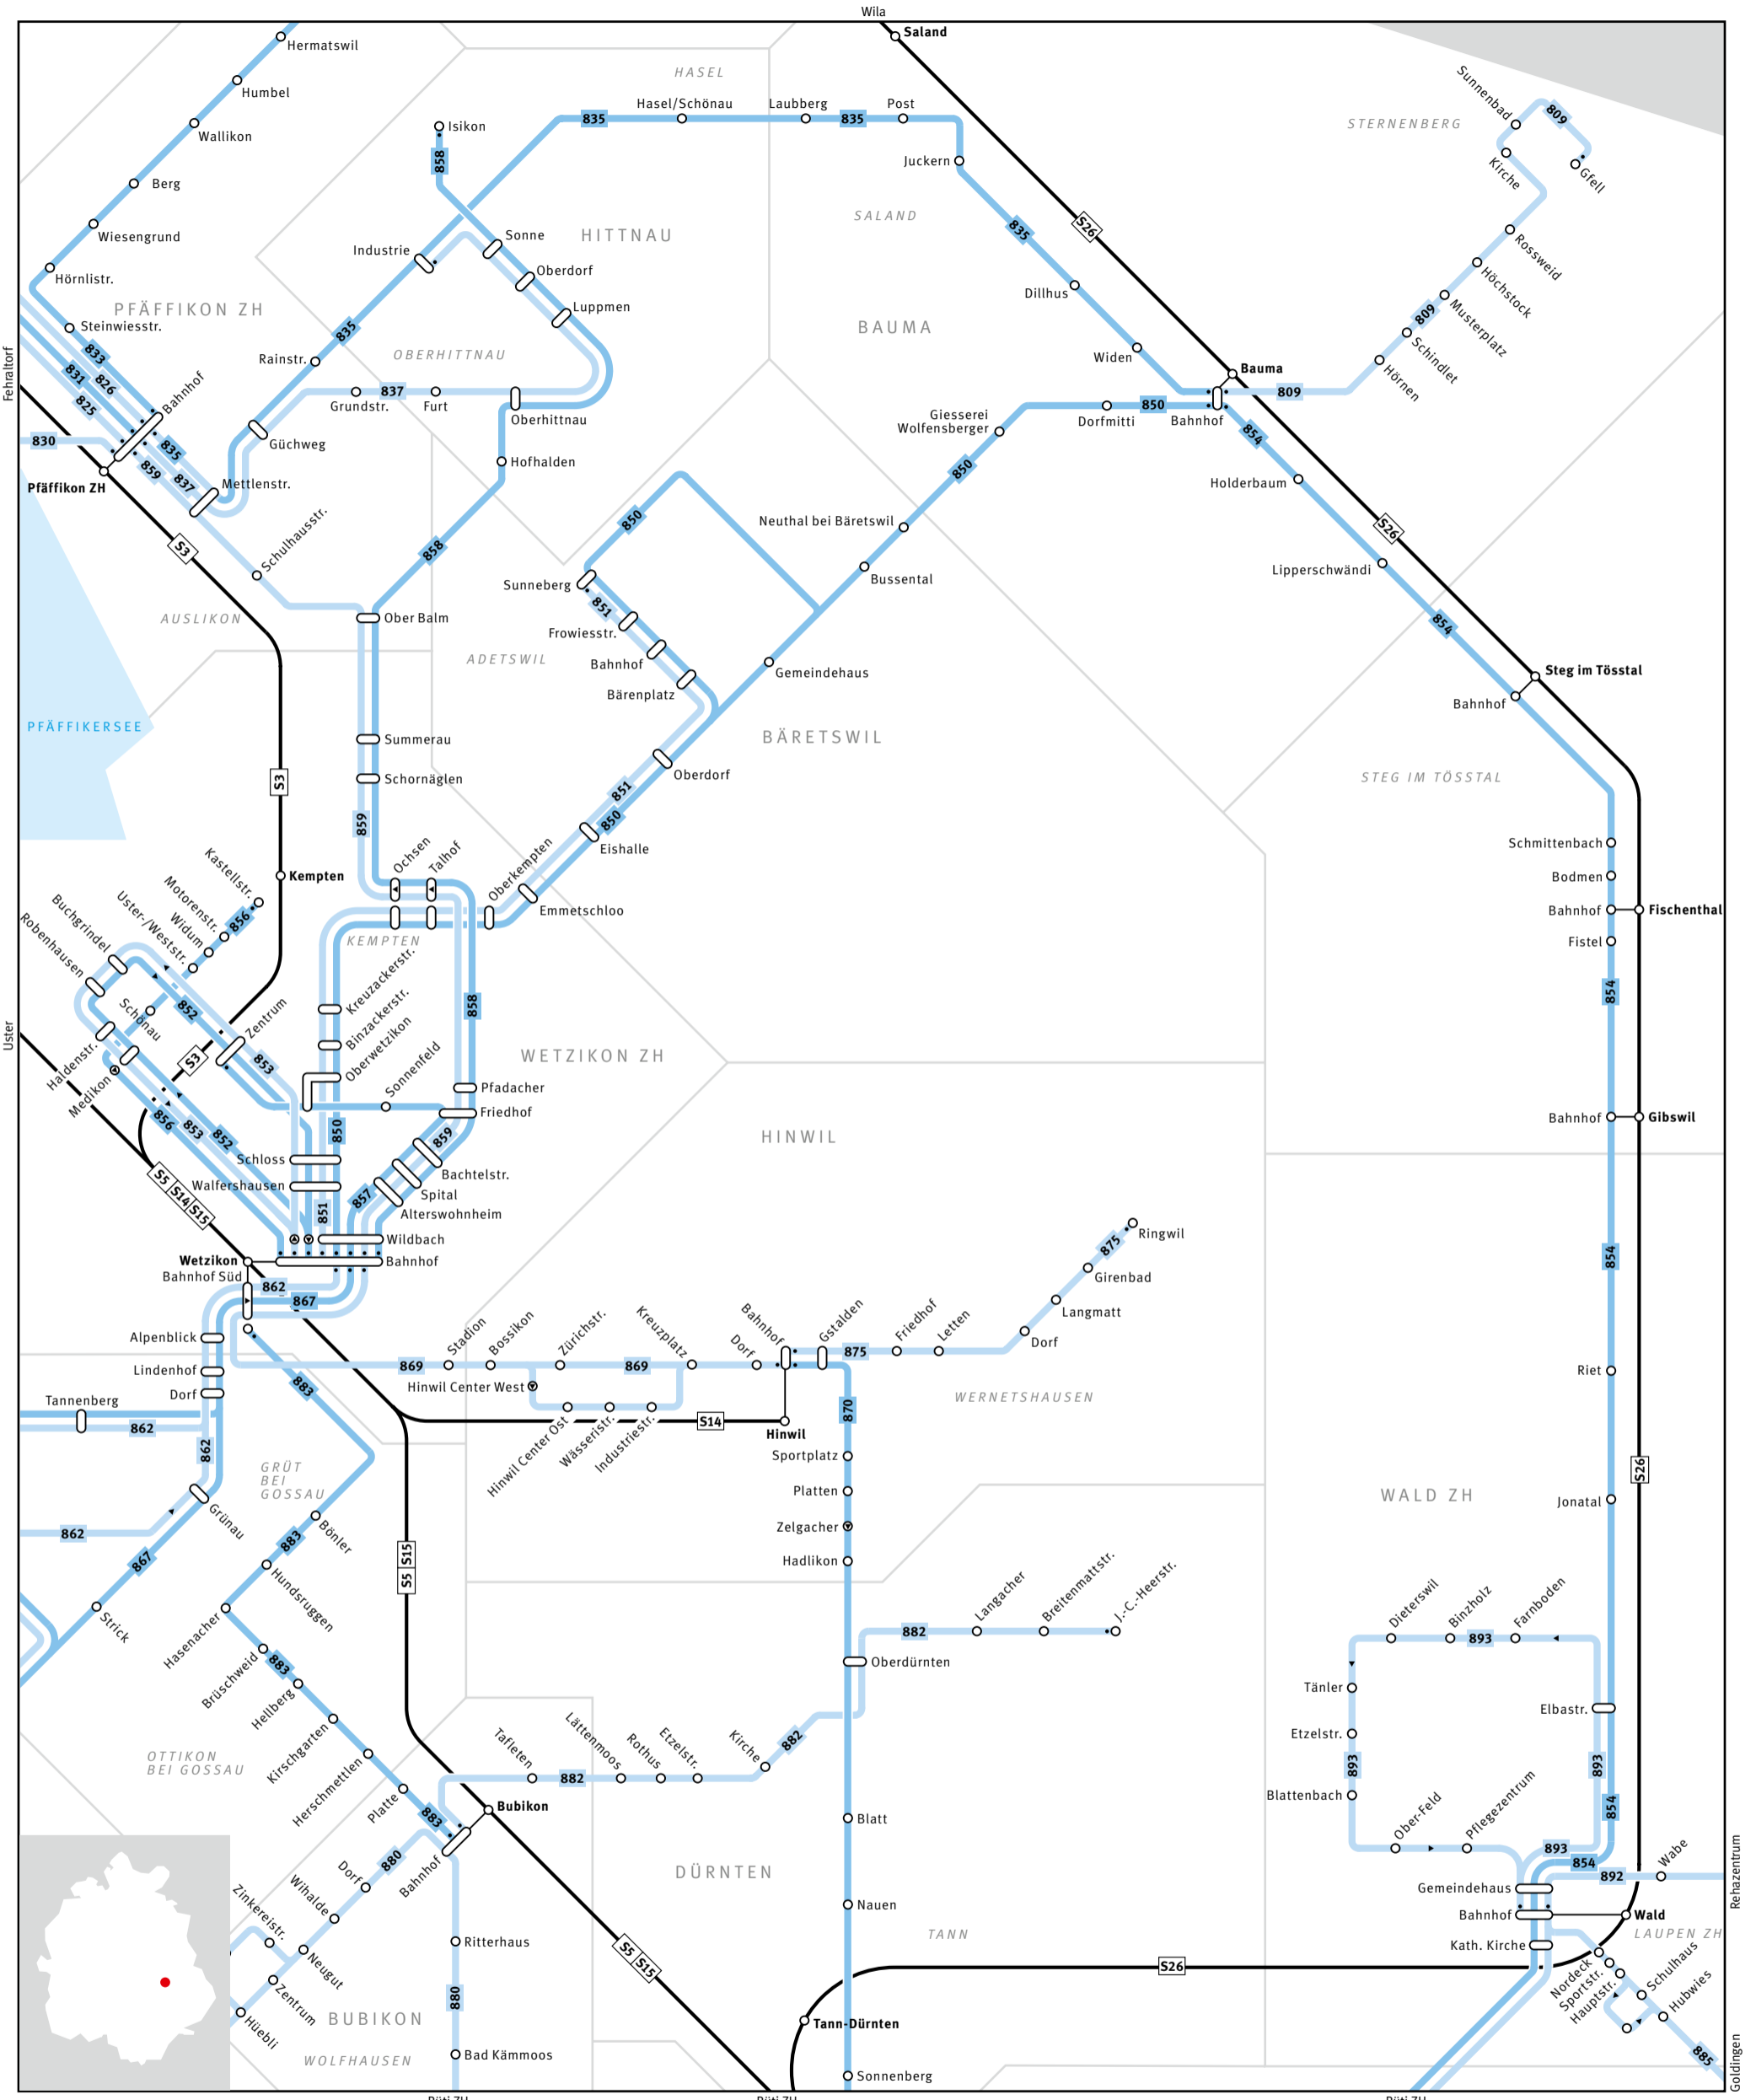

# Regionalnetz | Regional network

680 Bus	Haltestelle nur in Pfeilrichtung bedient Bus stop only for direction shown	Endhaltestelle Terminus	S-Bahn-Haltestelle/Bahnhof S-Bahn train stop/station
54 S-Bahn S-Bahn train	Linie verkehrt nur in einer Richtung Bus only travels in one direction here		Umsteigehaltestelle Bus/Bahn Bus/rail transfer stop
Gemeindegrenze Municipal boundary	ELSAU Gemeindegrenze Name of municipality	GRAFSTAL Ortsname   Place name	Ausserhalb Verbundgebiet Outside ZVV region