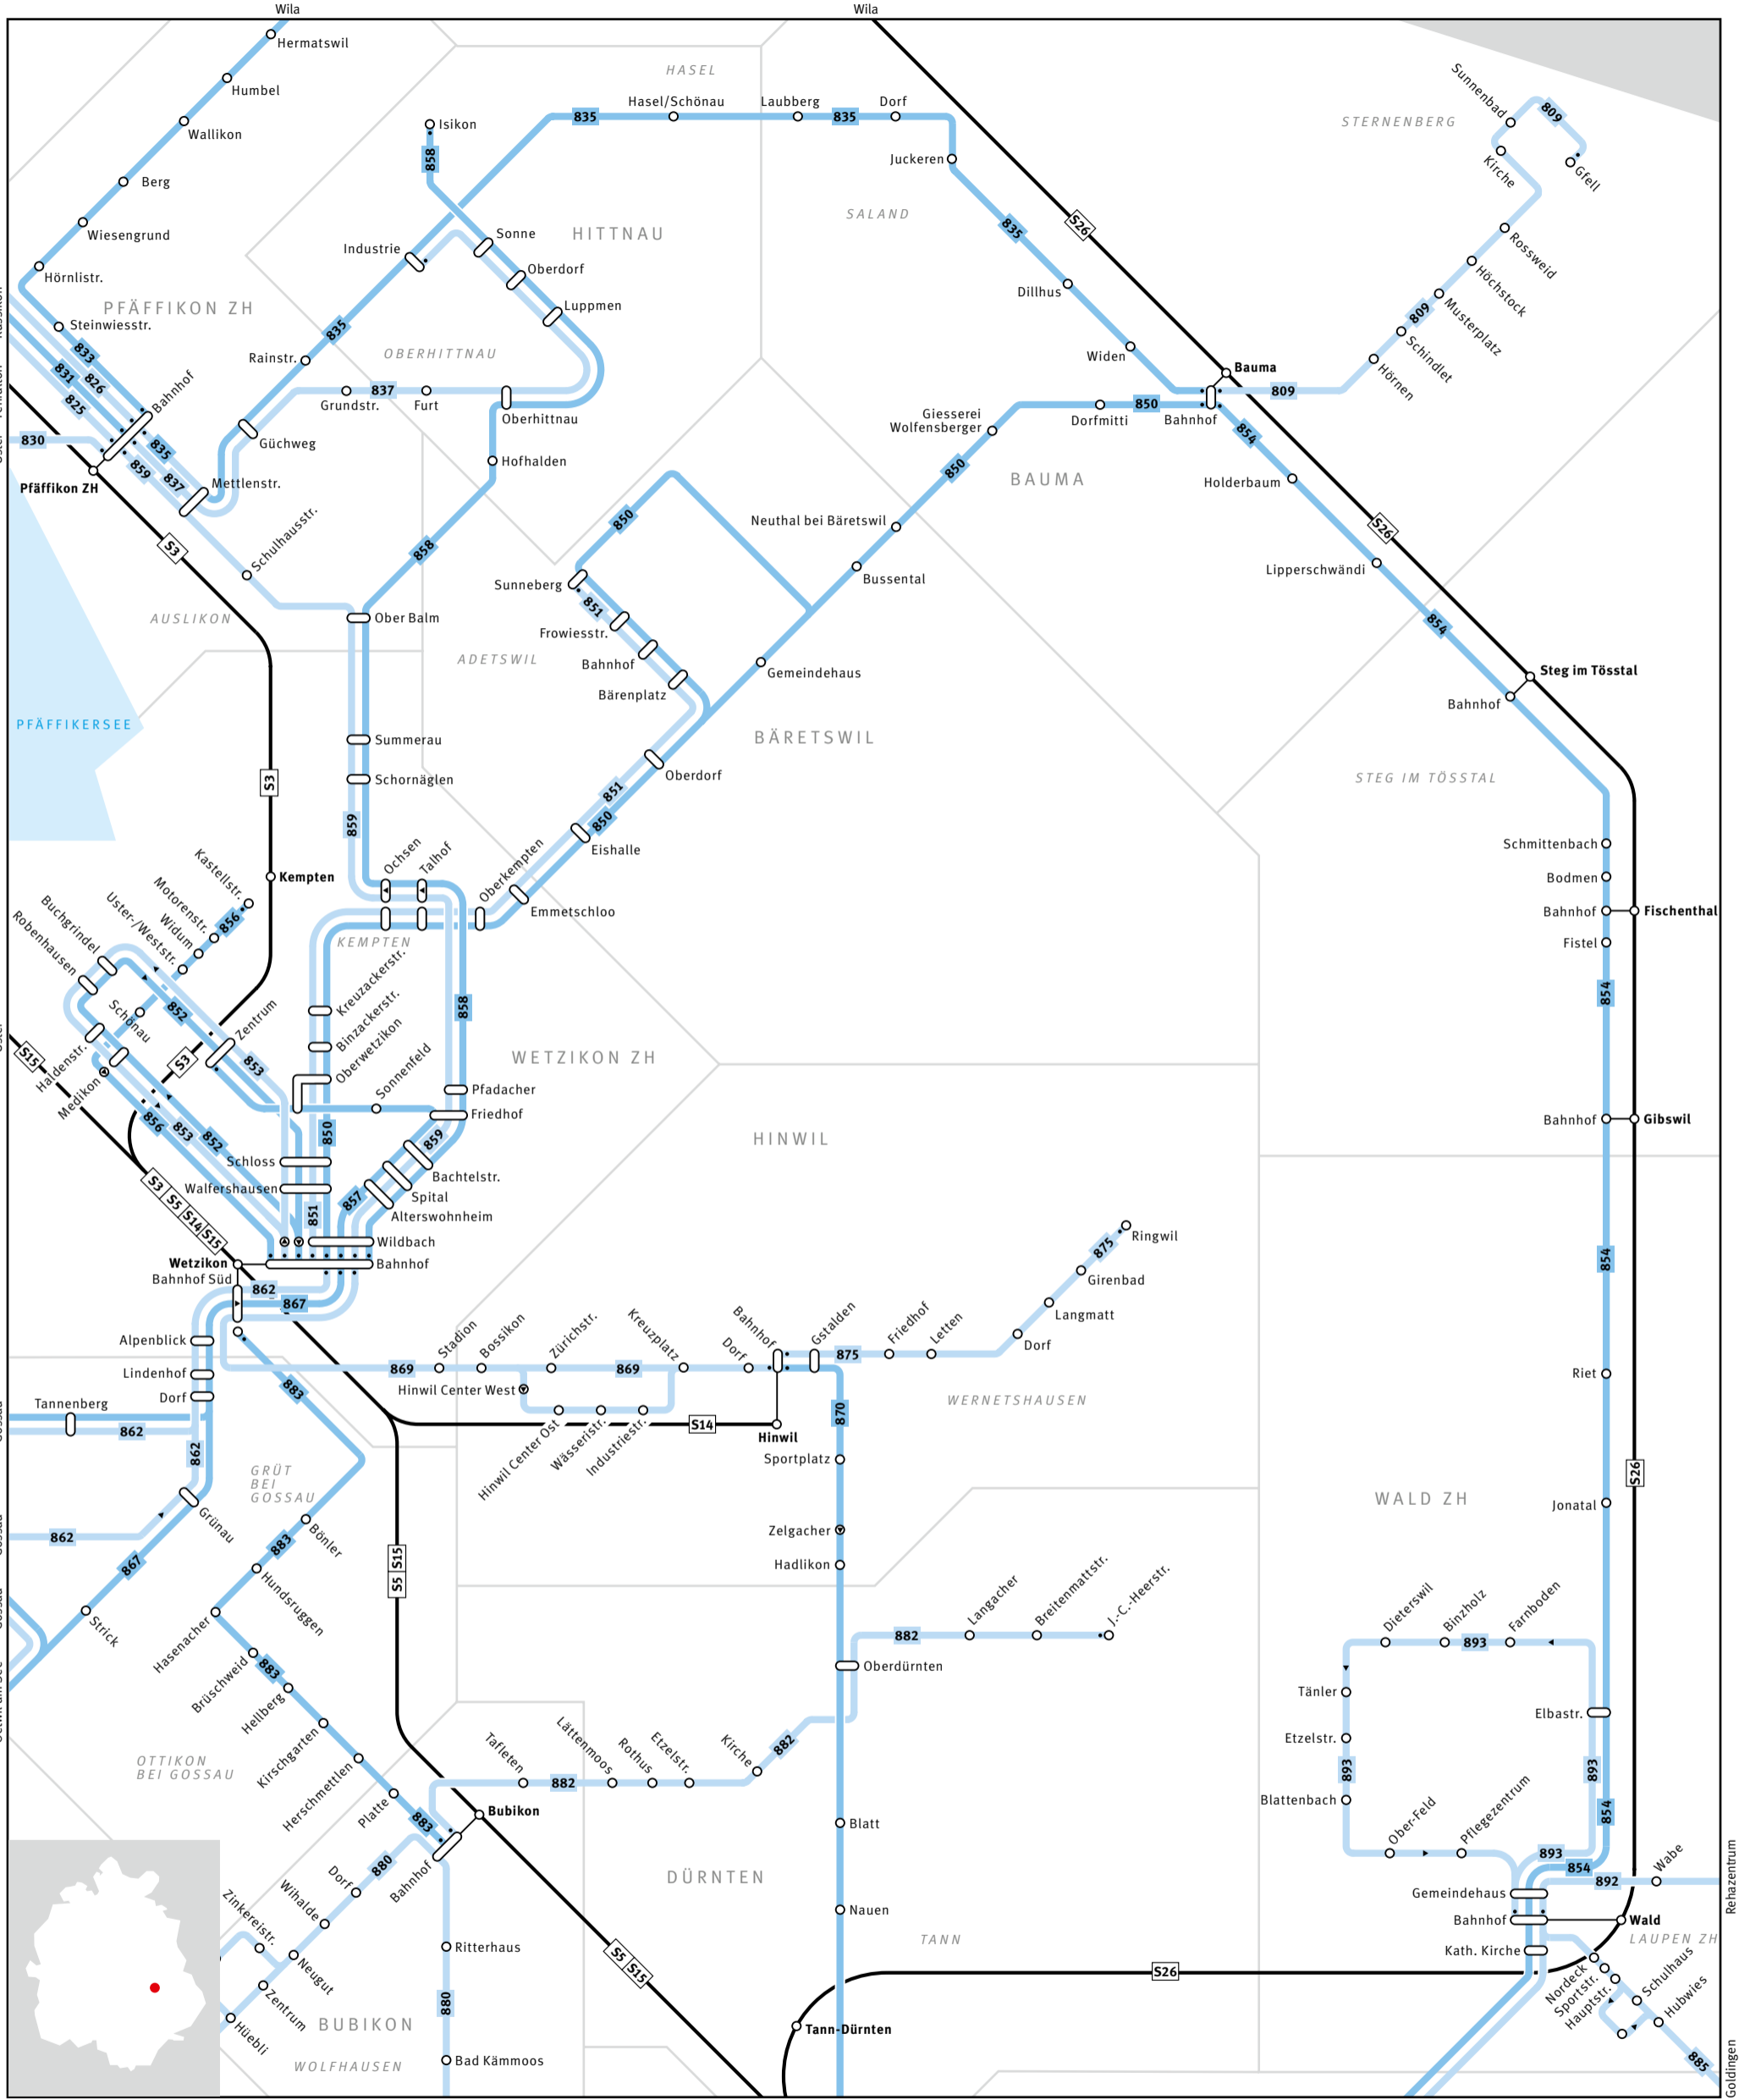

Regionalnetz | Regional network

	Bus
	S-Bahn
	Gemeindegrenze Municipal boundary

	Haltestelle nur in Pfeilrichtung bedient Bus stop only for direction shown
	Linie verkehrt nur in einer Richtung Bus only travels in one direction here
	Endhaltestelle Terminus
	Gemeindename Name of municipality

	Ortsname Place name
--	-----------------------

	S-Bahn-Haltestelle/Bahnhof S-Bahn train stop/station
	Umsteigehaltestelle Bus/Bahn Bus/rail transfer stop
	Ausserhalb Verbundgebiet Outside ZVV region