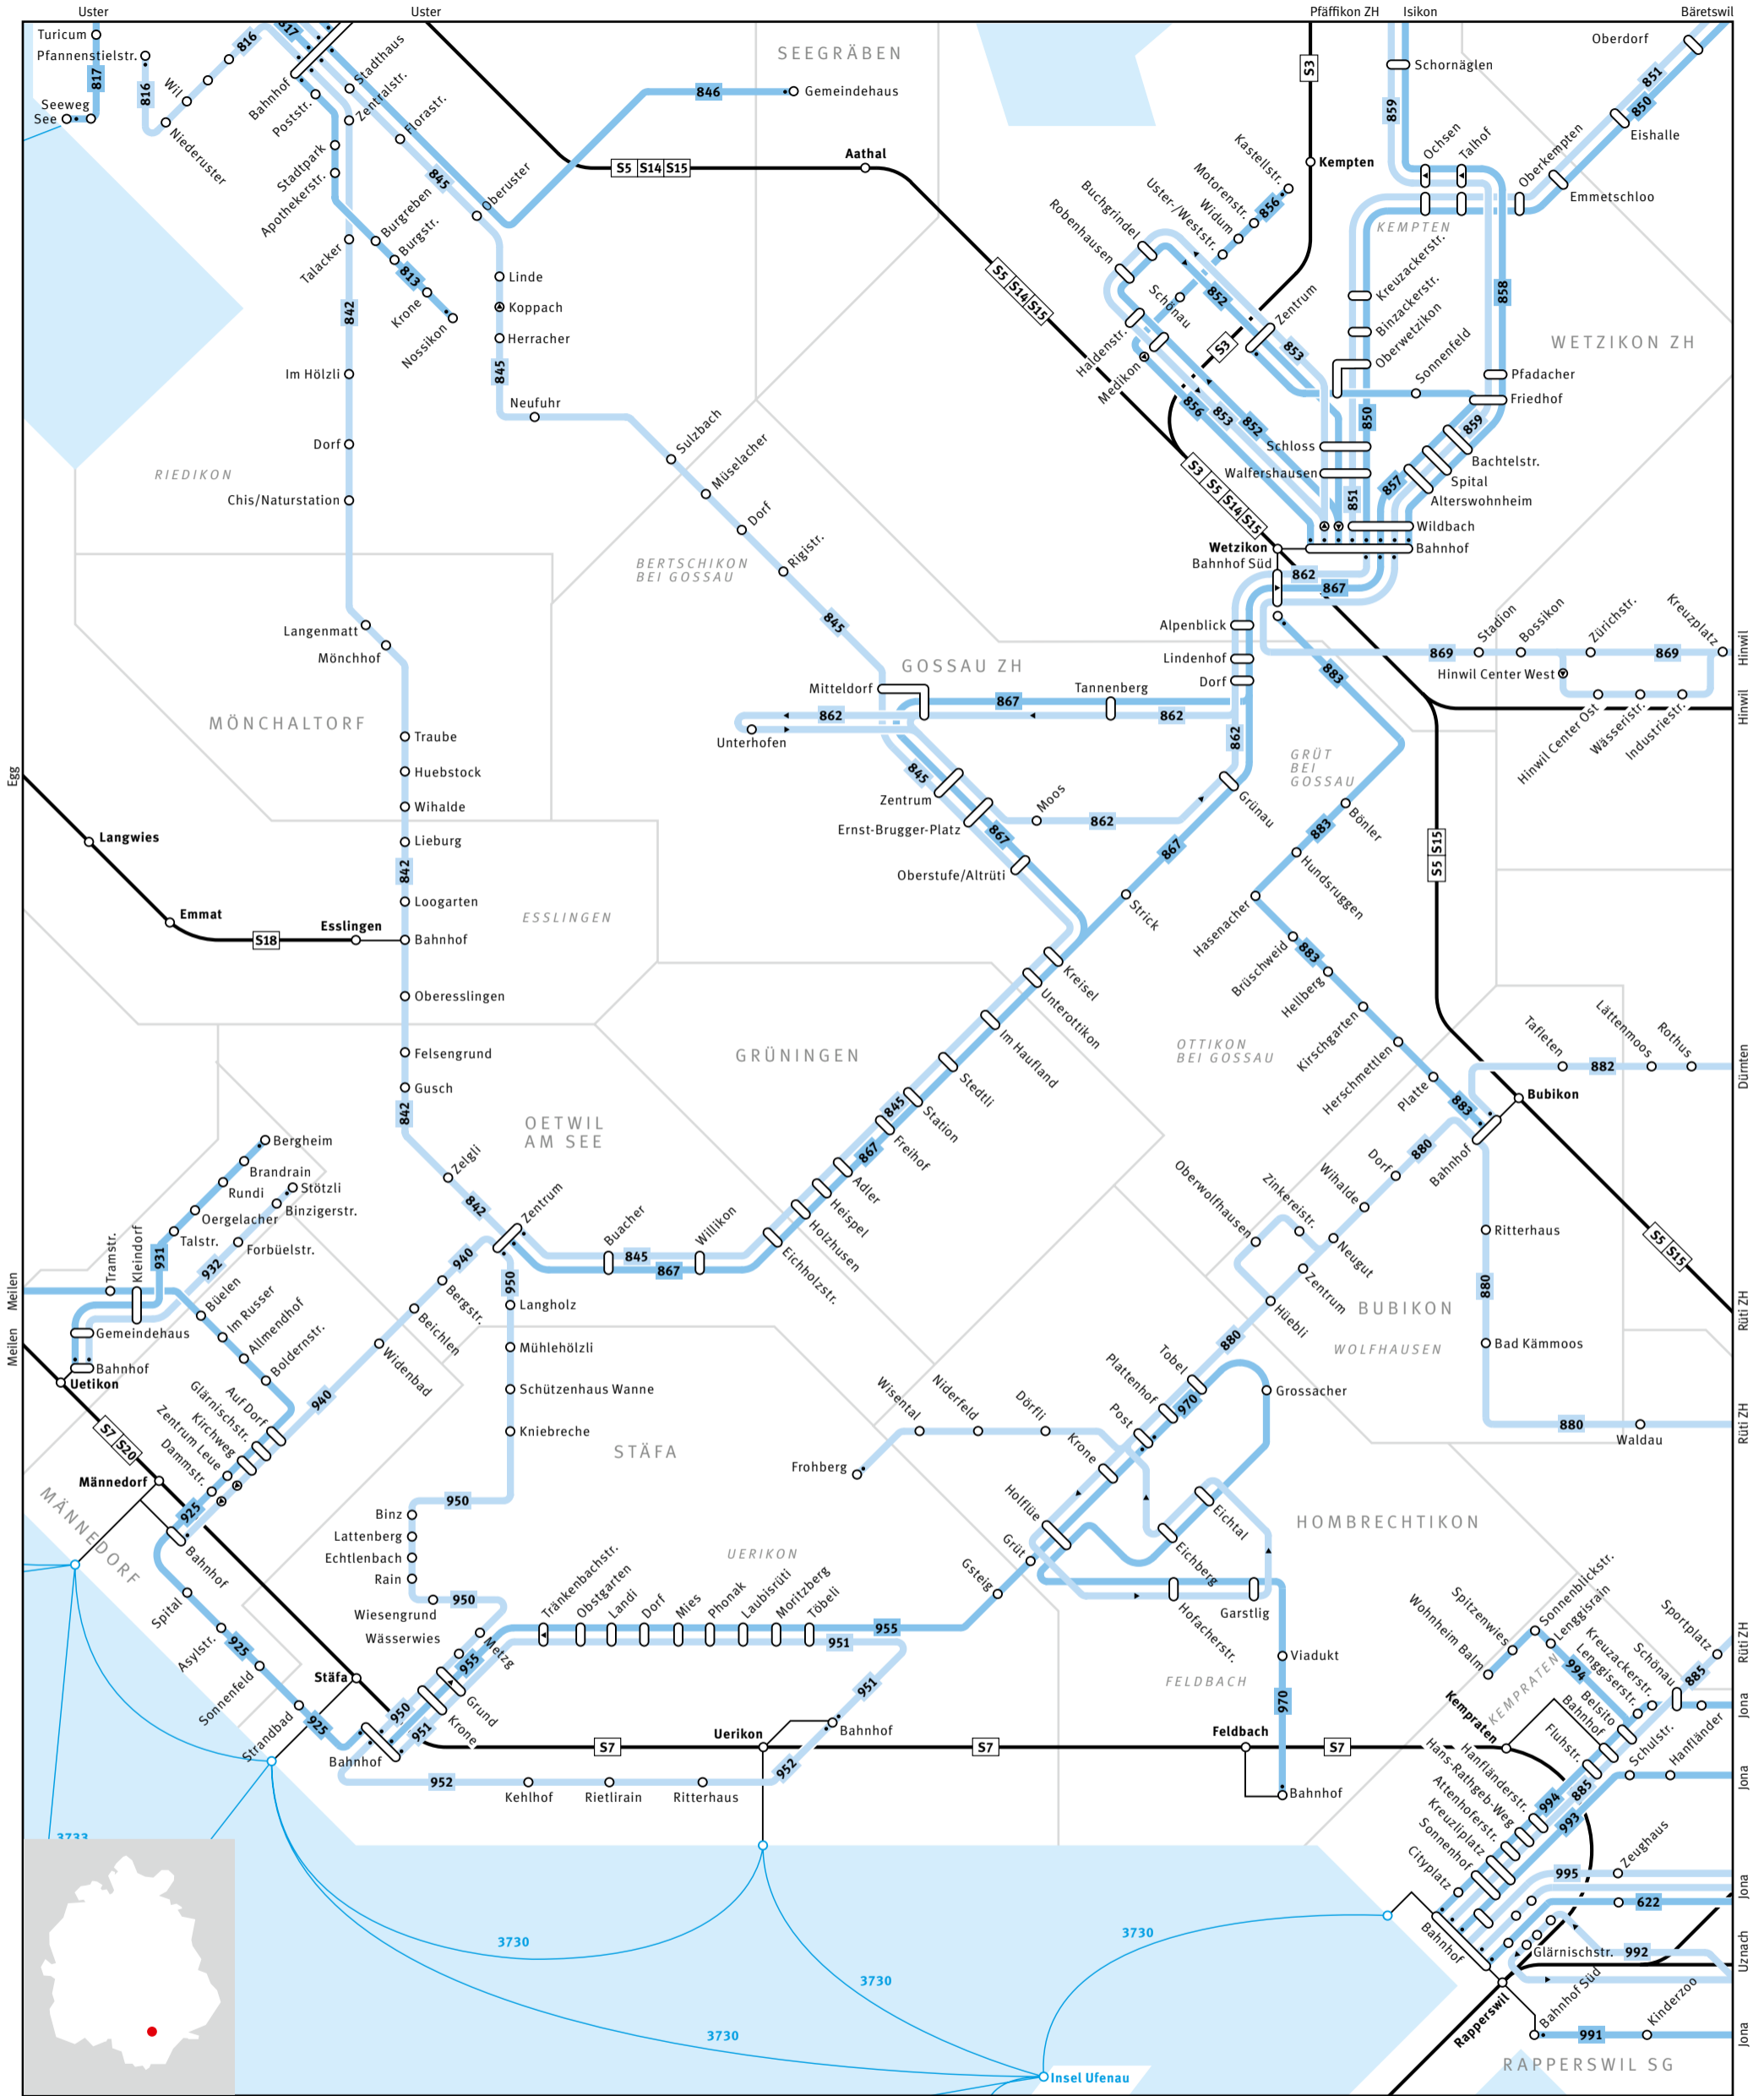

# Regionalnetz | Regional network

Bus	Haltestelle nur in Pfeilrichtung bedient Bus stop only for direction shown	Endhaltestelle Terminus	S-Bahn-Haltestelle/Bahnhof S-Bahn train stop/station
S-Bahn	Linie verkehrt nur in einer Richtung Bus only travels in one direction here	Gemeindegrenze Municipal boundary	Umsteigehaltestelle Bus/Bahn Bus/rail transfer stop
Gemeindegrenze Municipal boundary	ELSAU Gemeindegrenze Name of municipality	GRAFSTAL Ortsname   Place name	Ausserhalb Verbundgebiet Outside ZVV region