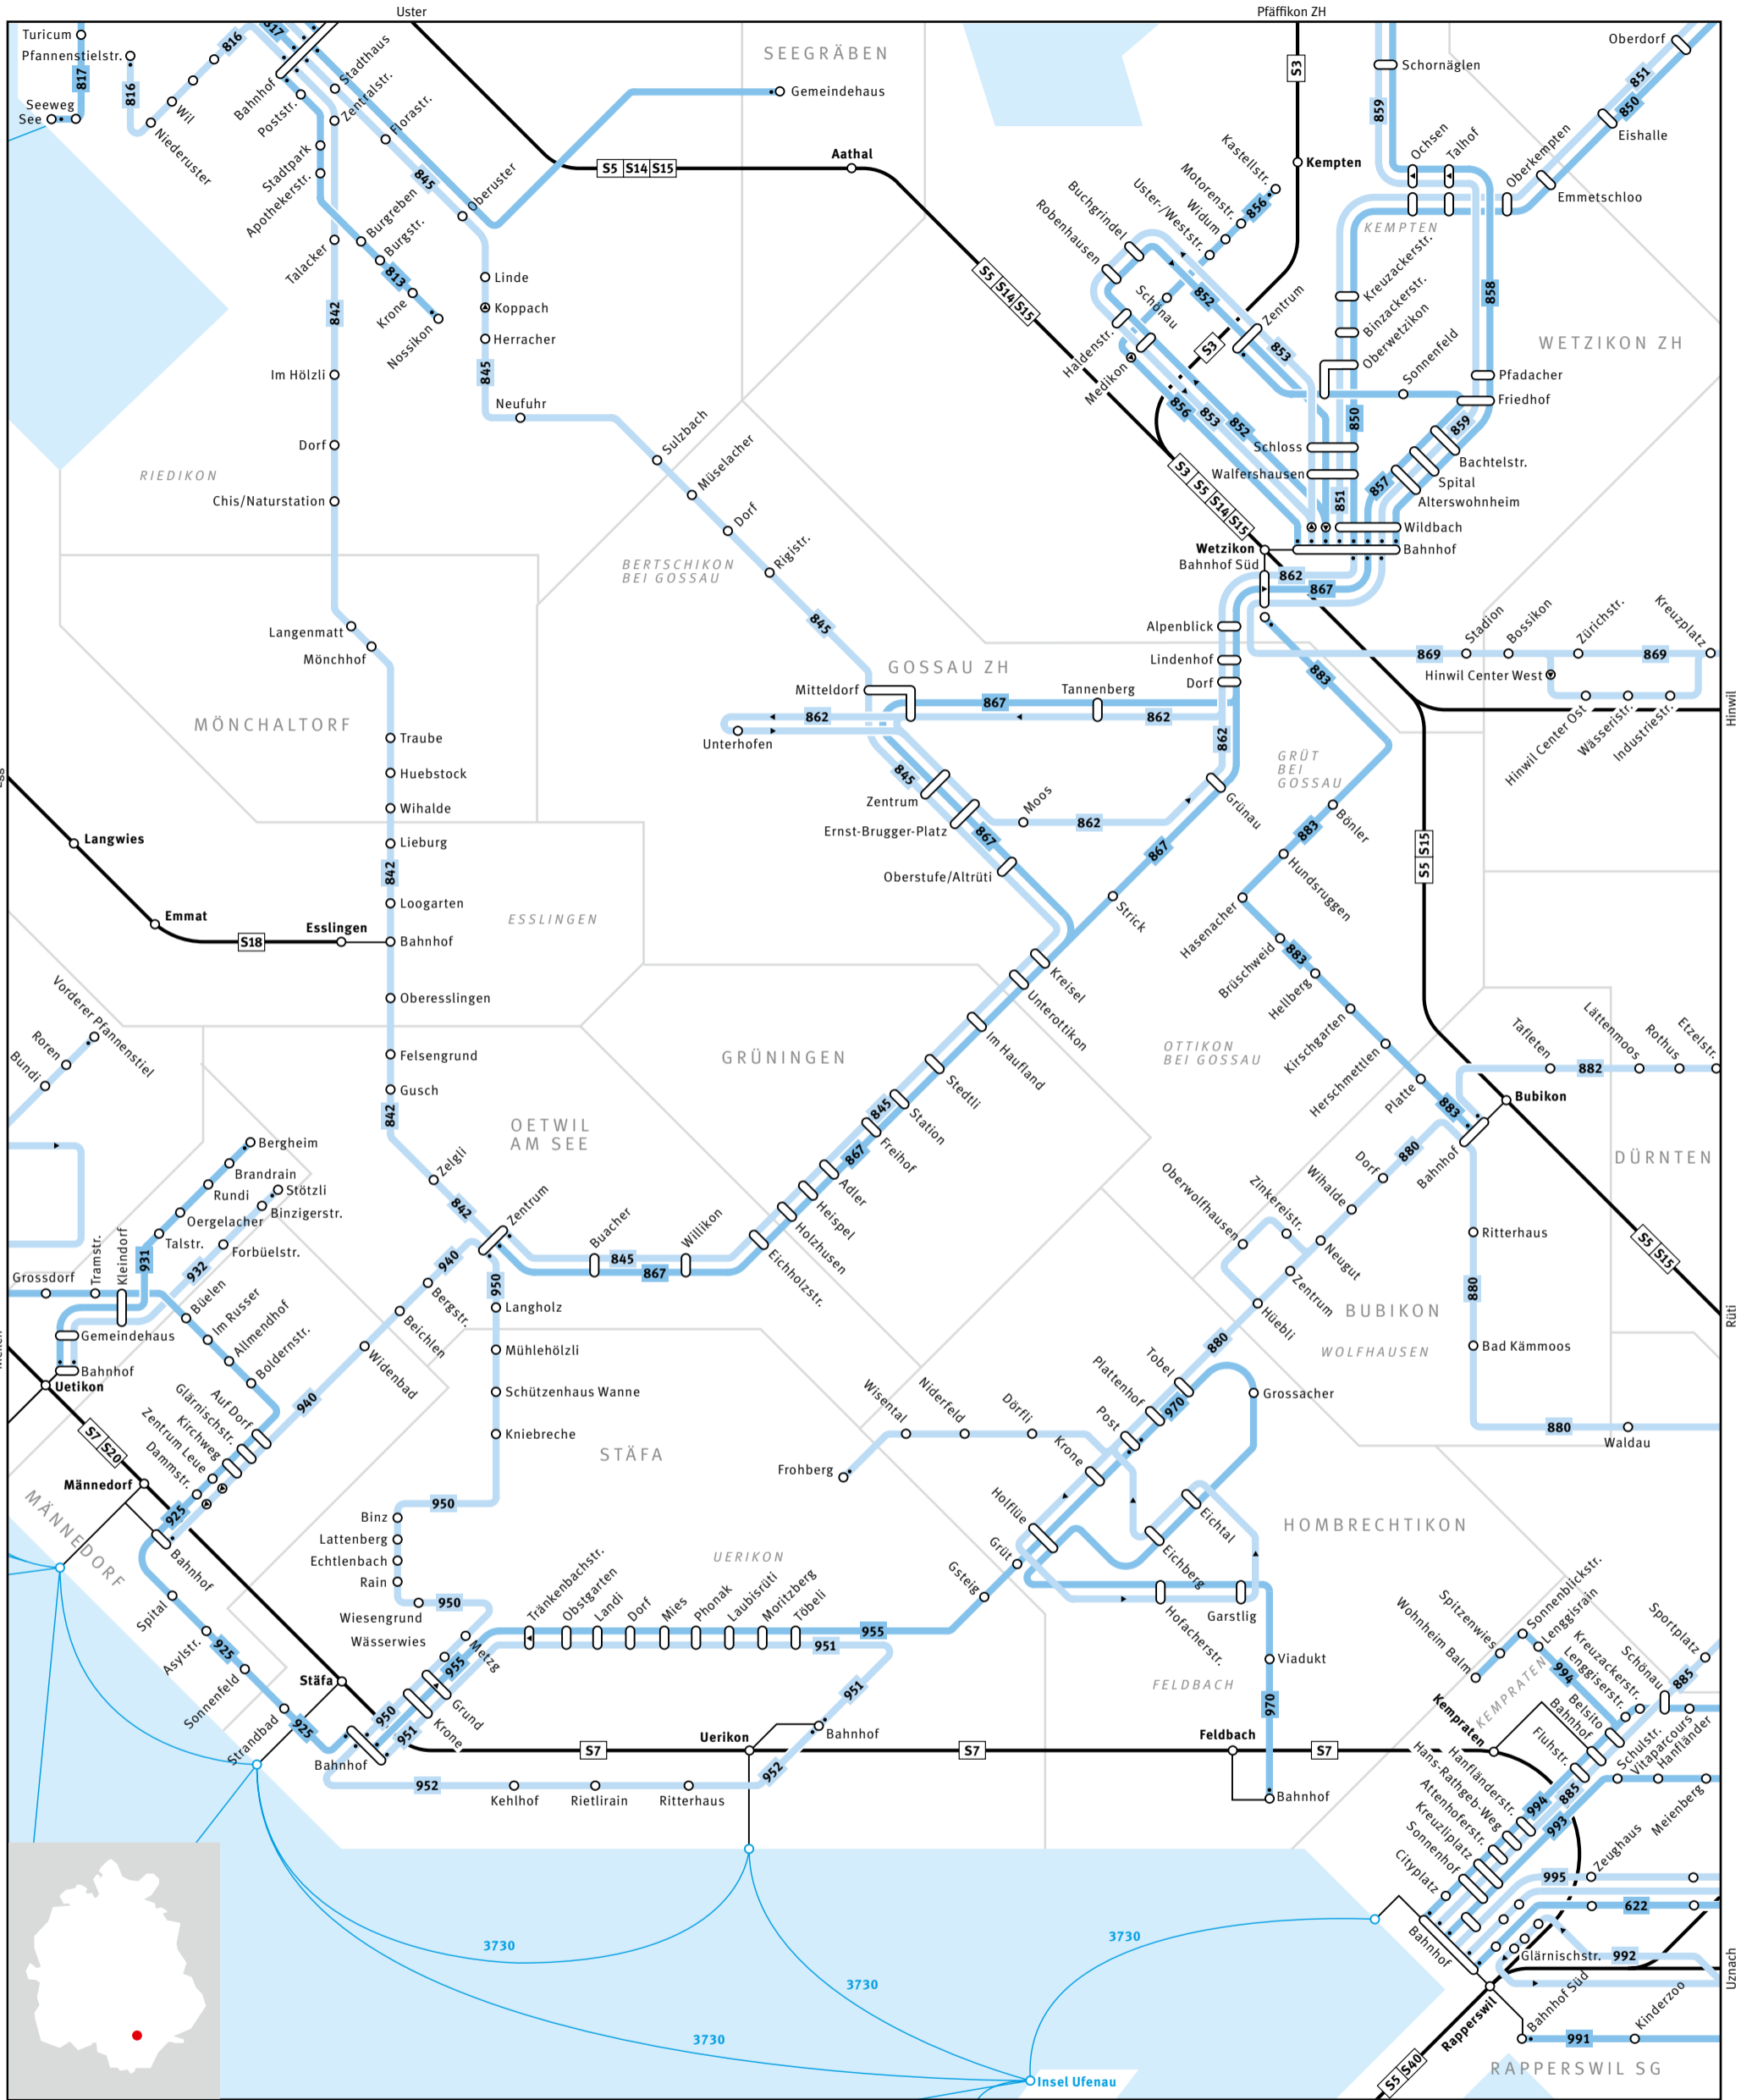

Regionalnetz | Regional network

680 Bus	Haltestelle nur in Pfeilrichtung bedient Bus stop only for direction shown	Endhaltestelle Terminus	S-Bahn-Haltestelle/Bahnhof S-Bahn train stop/station
54 S-Bahn S-Bahn train	Linie verkehrt nur in einer Richtung Bus only travels in one direction here	Umsteigehaltestelle Bus/Bahn Bus/rail transfer stop	Ausserhalb Verbundgebiet Outside ZVV region
Gemeindegrenze Municipal boundary	ELSAU Gemeindegrenze Name of municipality	GRAFSTAL Ortsname Place name	