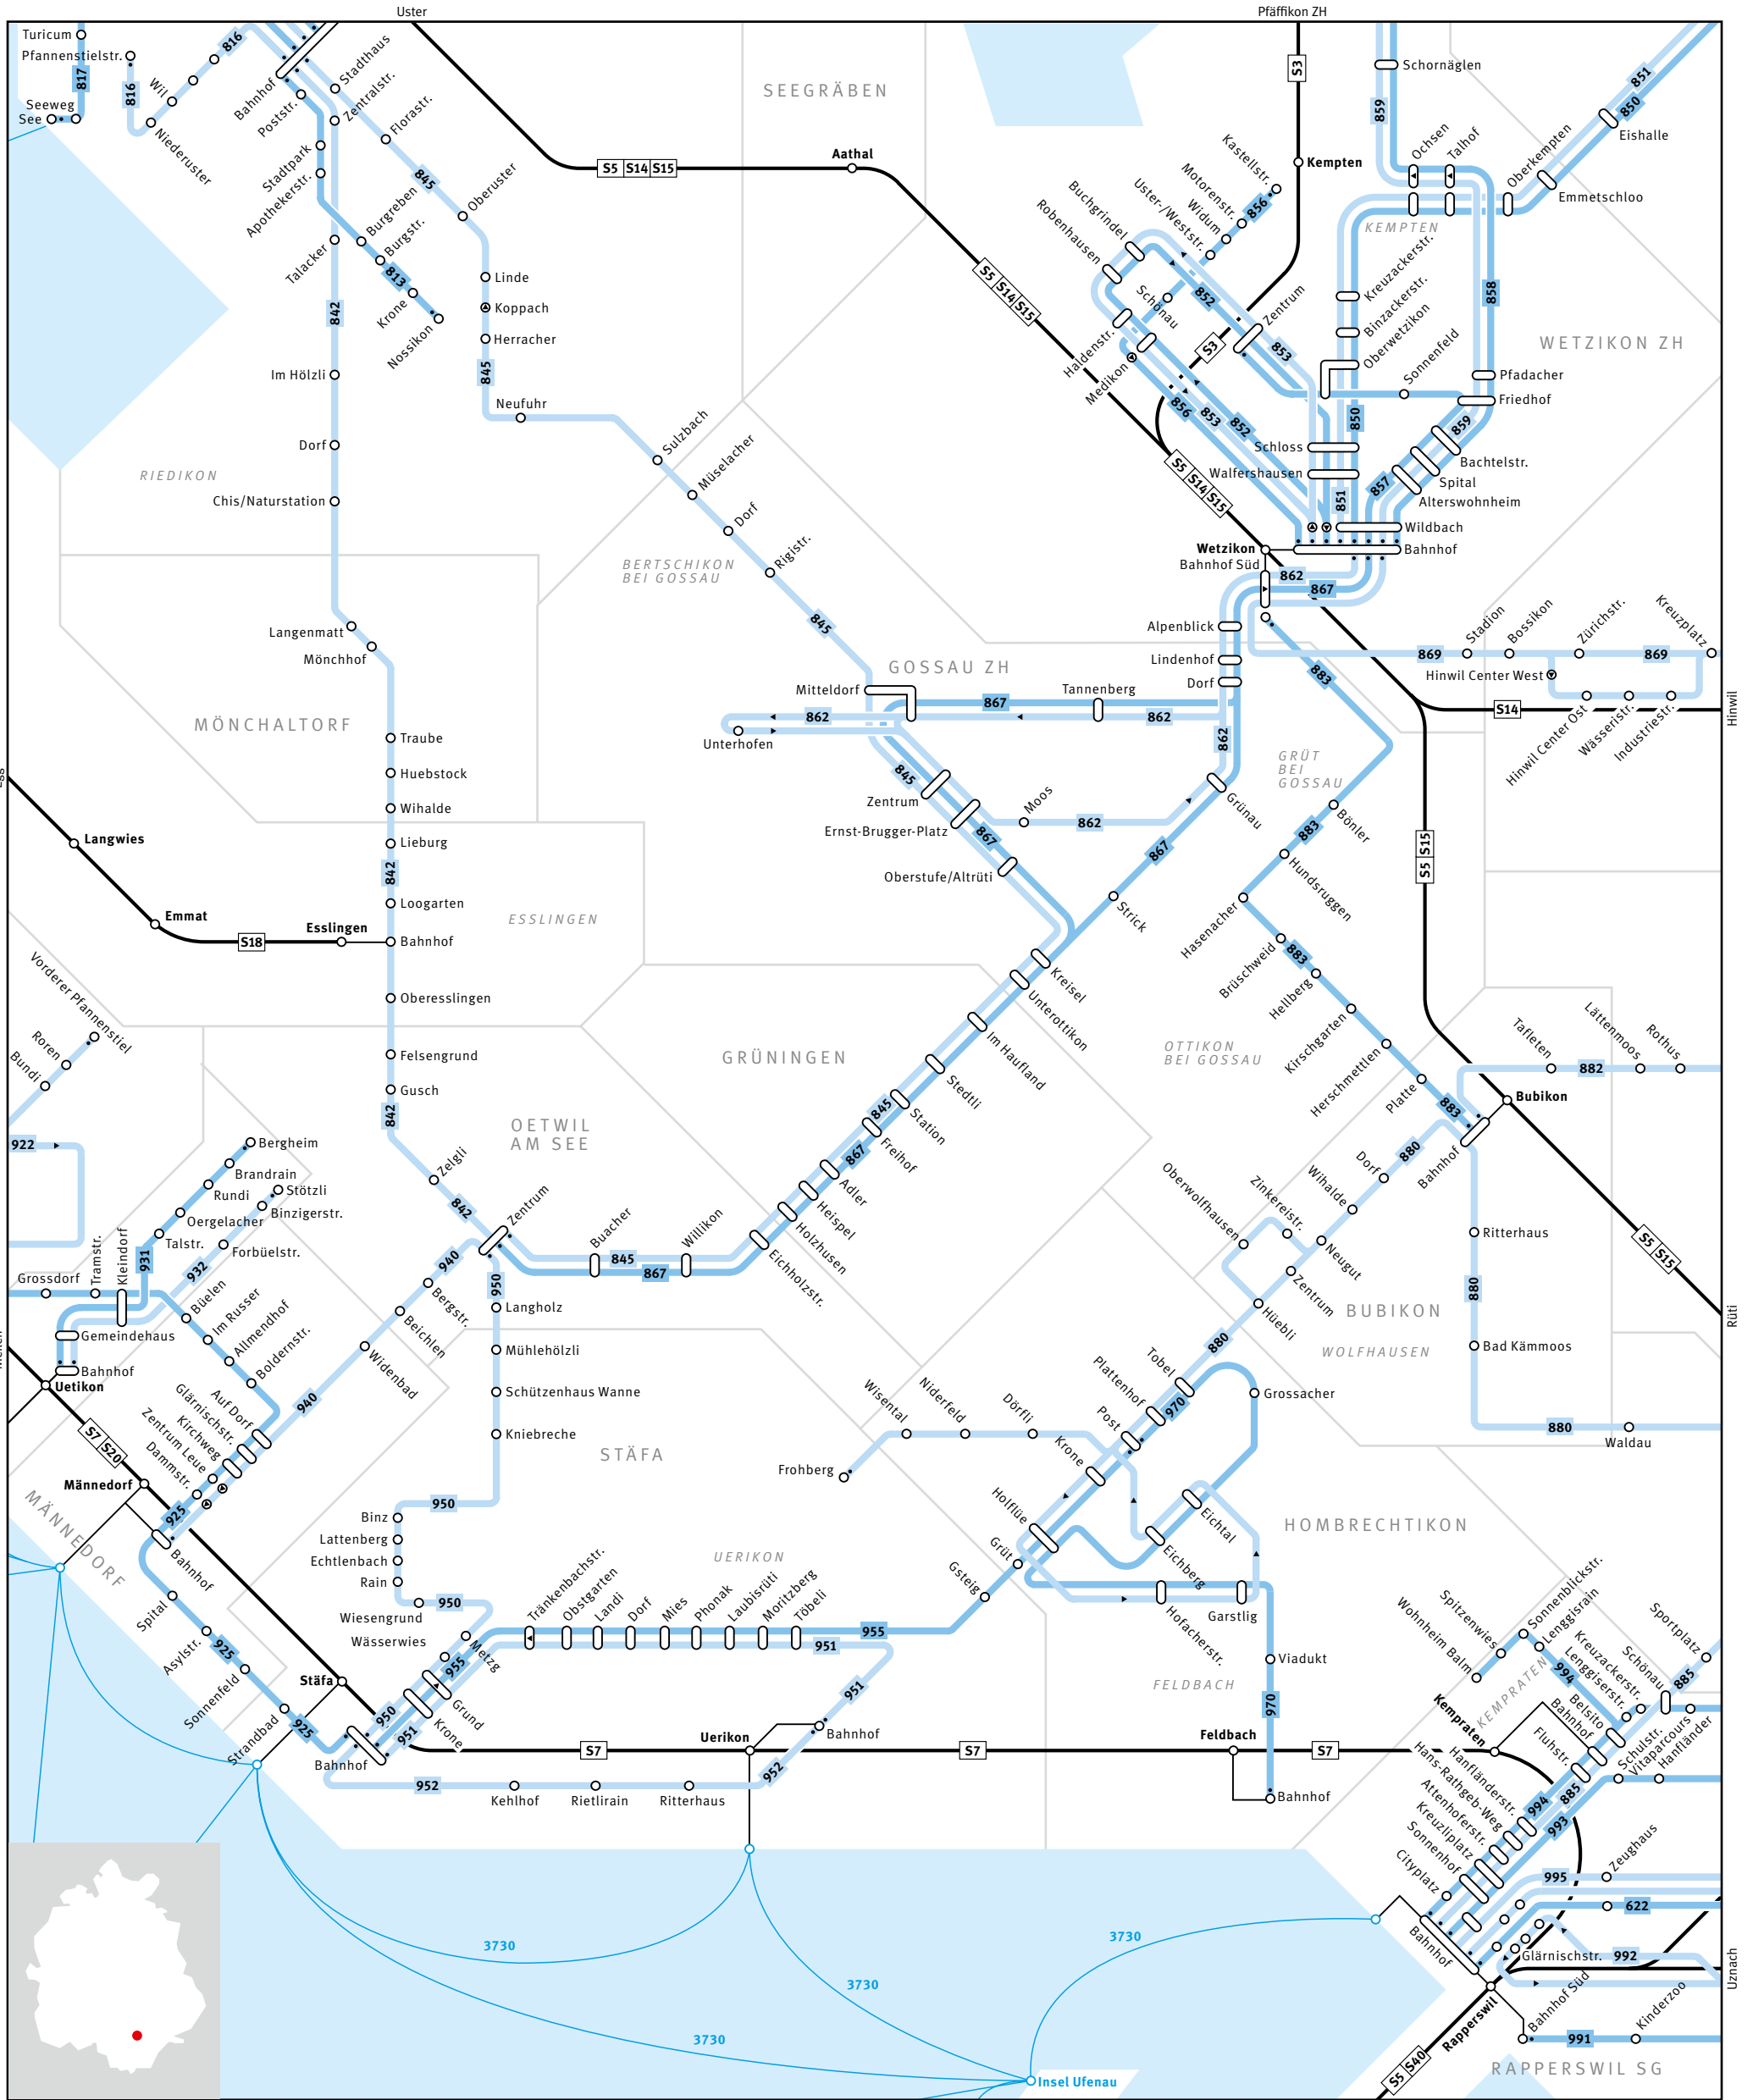

Regionalnetz | Regional network

	Bus Bus
	S-Bahn S-Bahn train
	Gemeindegrenze Municipal boundary

	Haltestelle nur in Pfeilrichtung bedient Bus stop only for direction shown
	Linie verkehrt nur in einer Richtung Bus only travels in one direction here
	Endhaltestelle Terminus
	S-Bahn-Haltestelle/Bahnhof S-Bahn train stop/station
	Umsteigehaltestelle Bus/Bahn Bus/rail transfer stop
	Ausserhalb Verbundgebiet Outside ZVV region

	Ortsname Place name
--	-----------------------

	S-Bahn-Haltestelle/Bahnhof S-Bahn train stop/station
	Umsteigehaltestelle Bus/Bahn Bus/rail transfer stop
	Ausserhalb Verbundgebiet Outside ZVV region