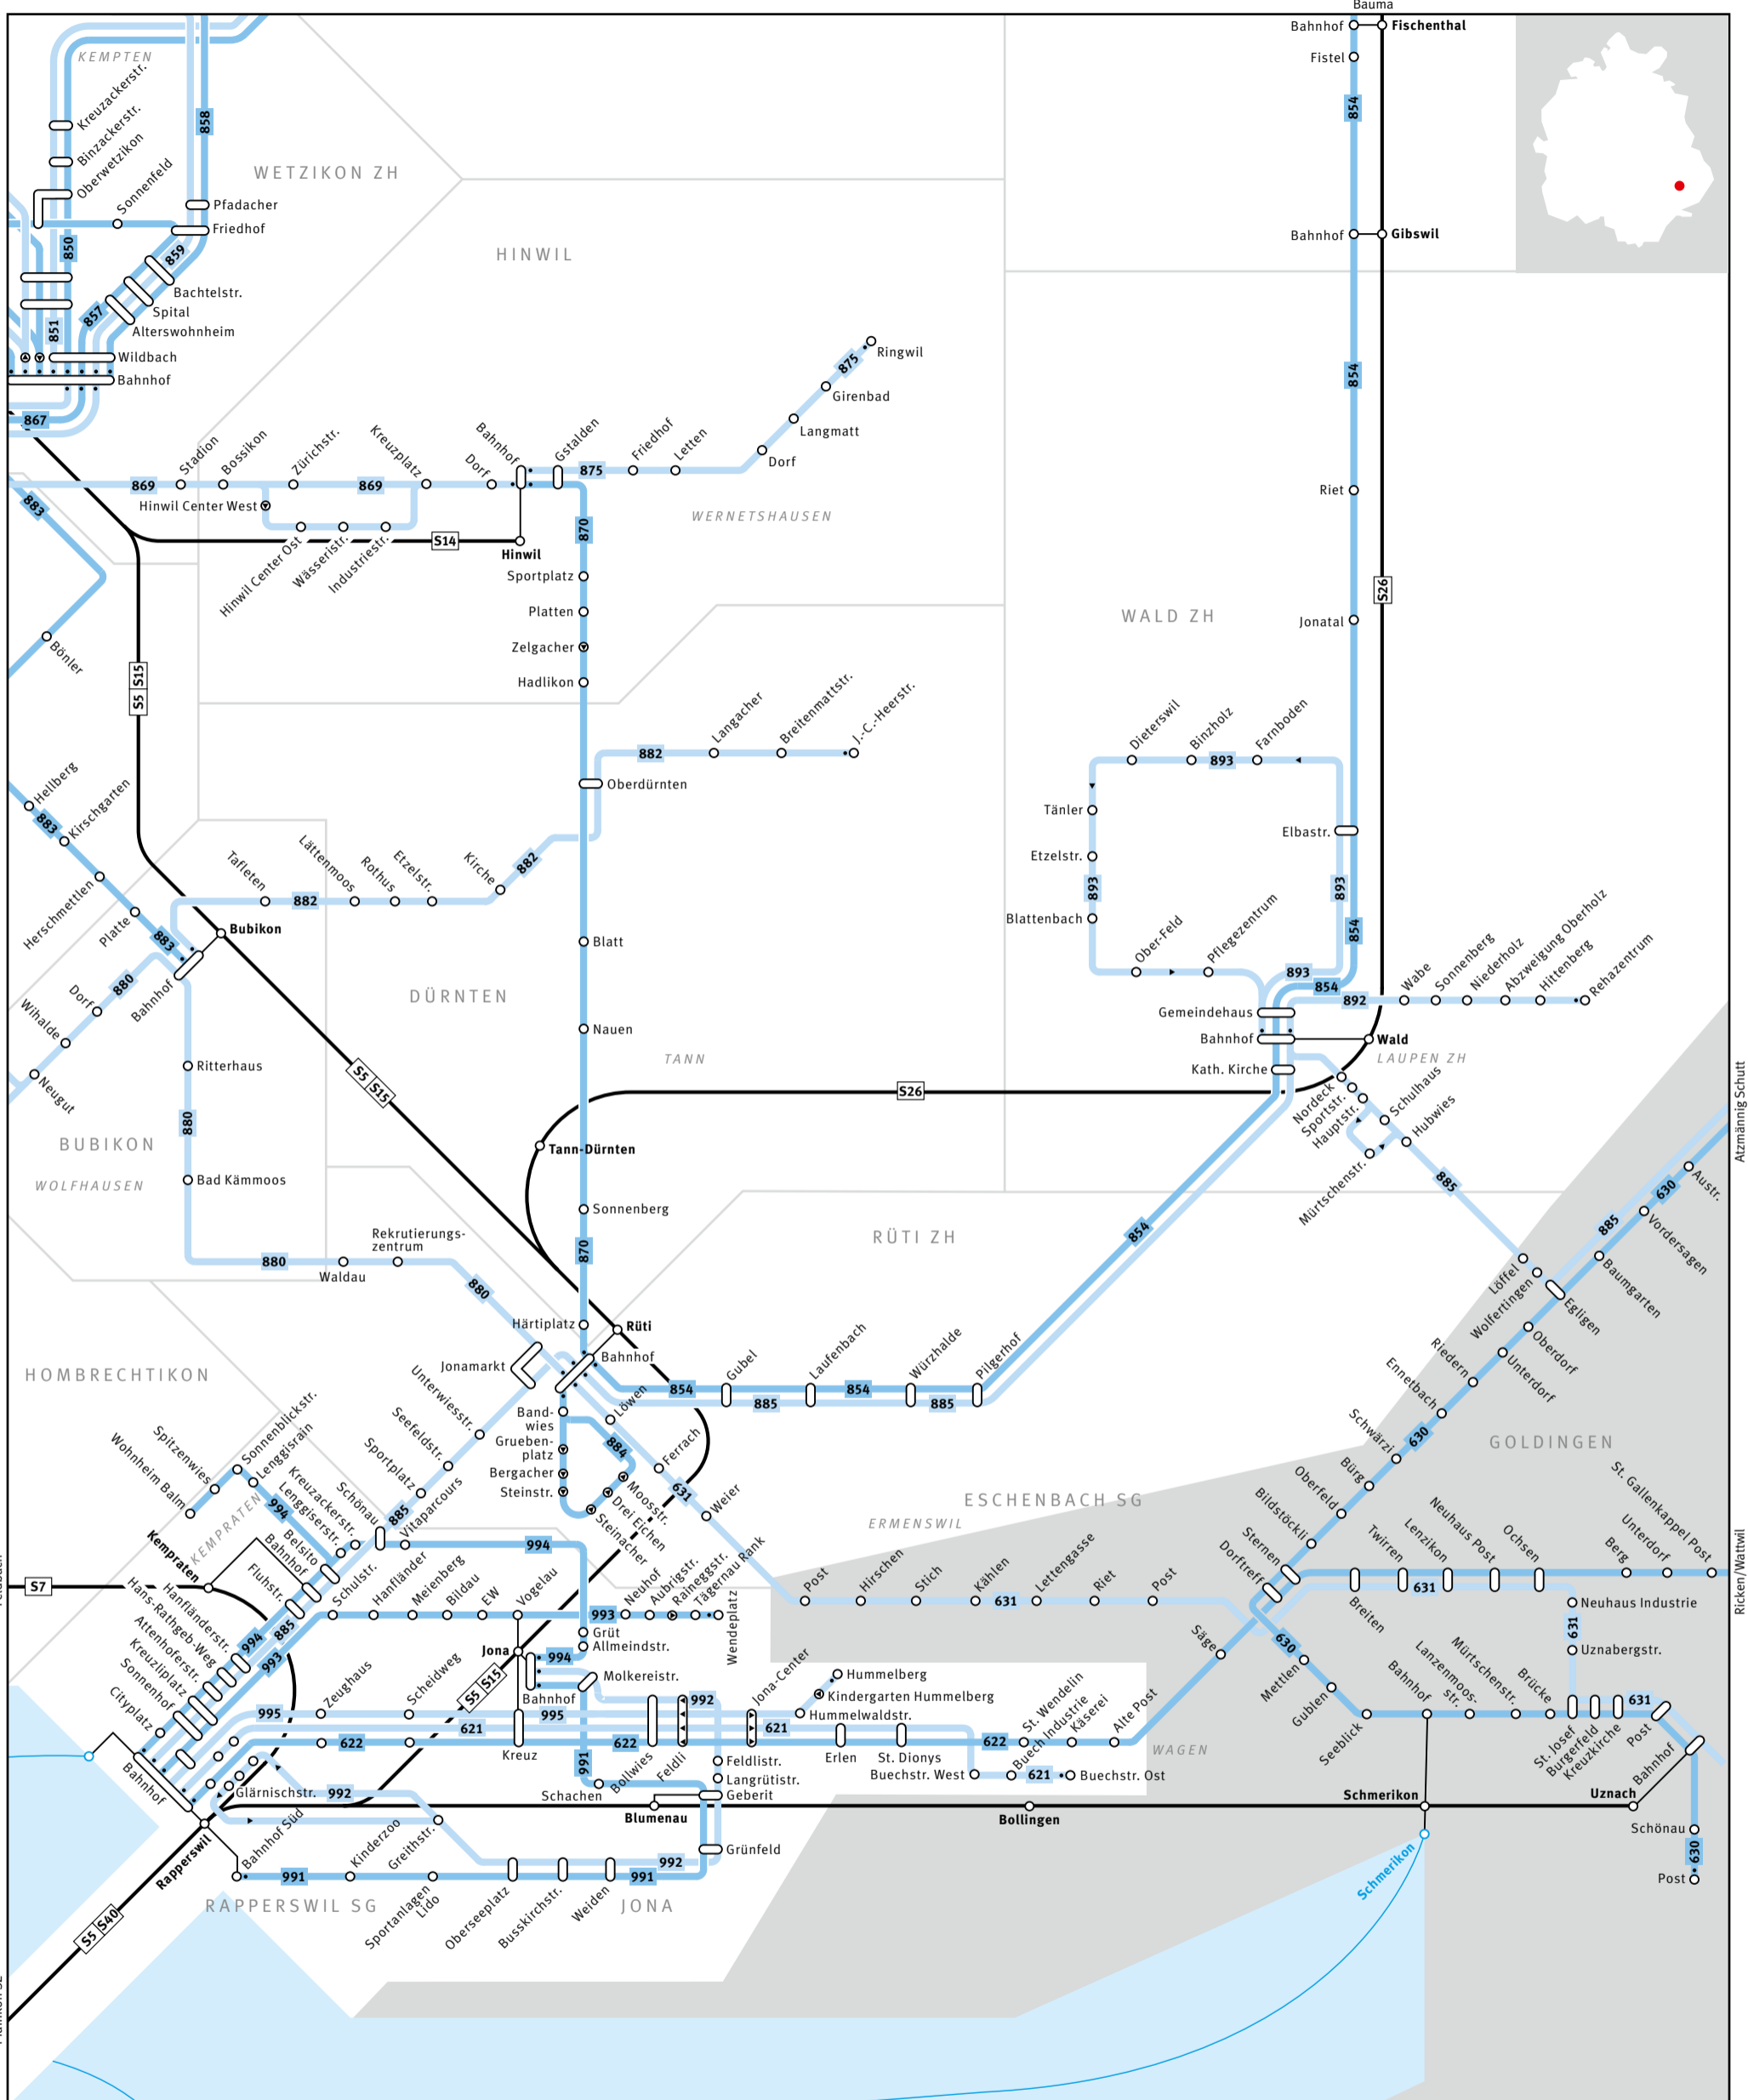

ZVV Regionalnetz | Regional network

	Bus
	S-Bahn S-Bahn train
	Gemeindegrenze Municipal boundary

	Haltestelle nur in Pfeilrichtung bedient Bus stop only for direction shown
	Linie verkehrt nur in einer Richtung Bus only travels in one direction here
	Endhaltestelle Terminus
	Gemeindename Name of municipality

	Ortsname Place name
--	-----------------------

	S-Bahn-Haltestelle/Bahnhof S-Bahn train stop/station
	Umsteigehaltestelle Bus/Bahn Bus/rail transfer stop
	Ausserhalb Verbundgebiet Outside ZVV region