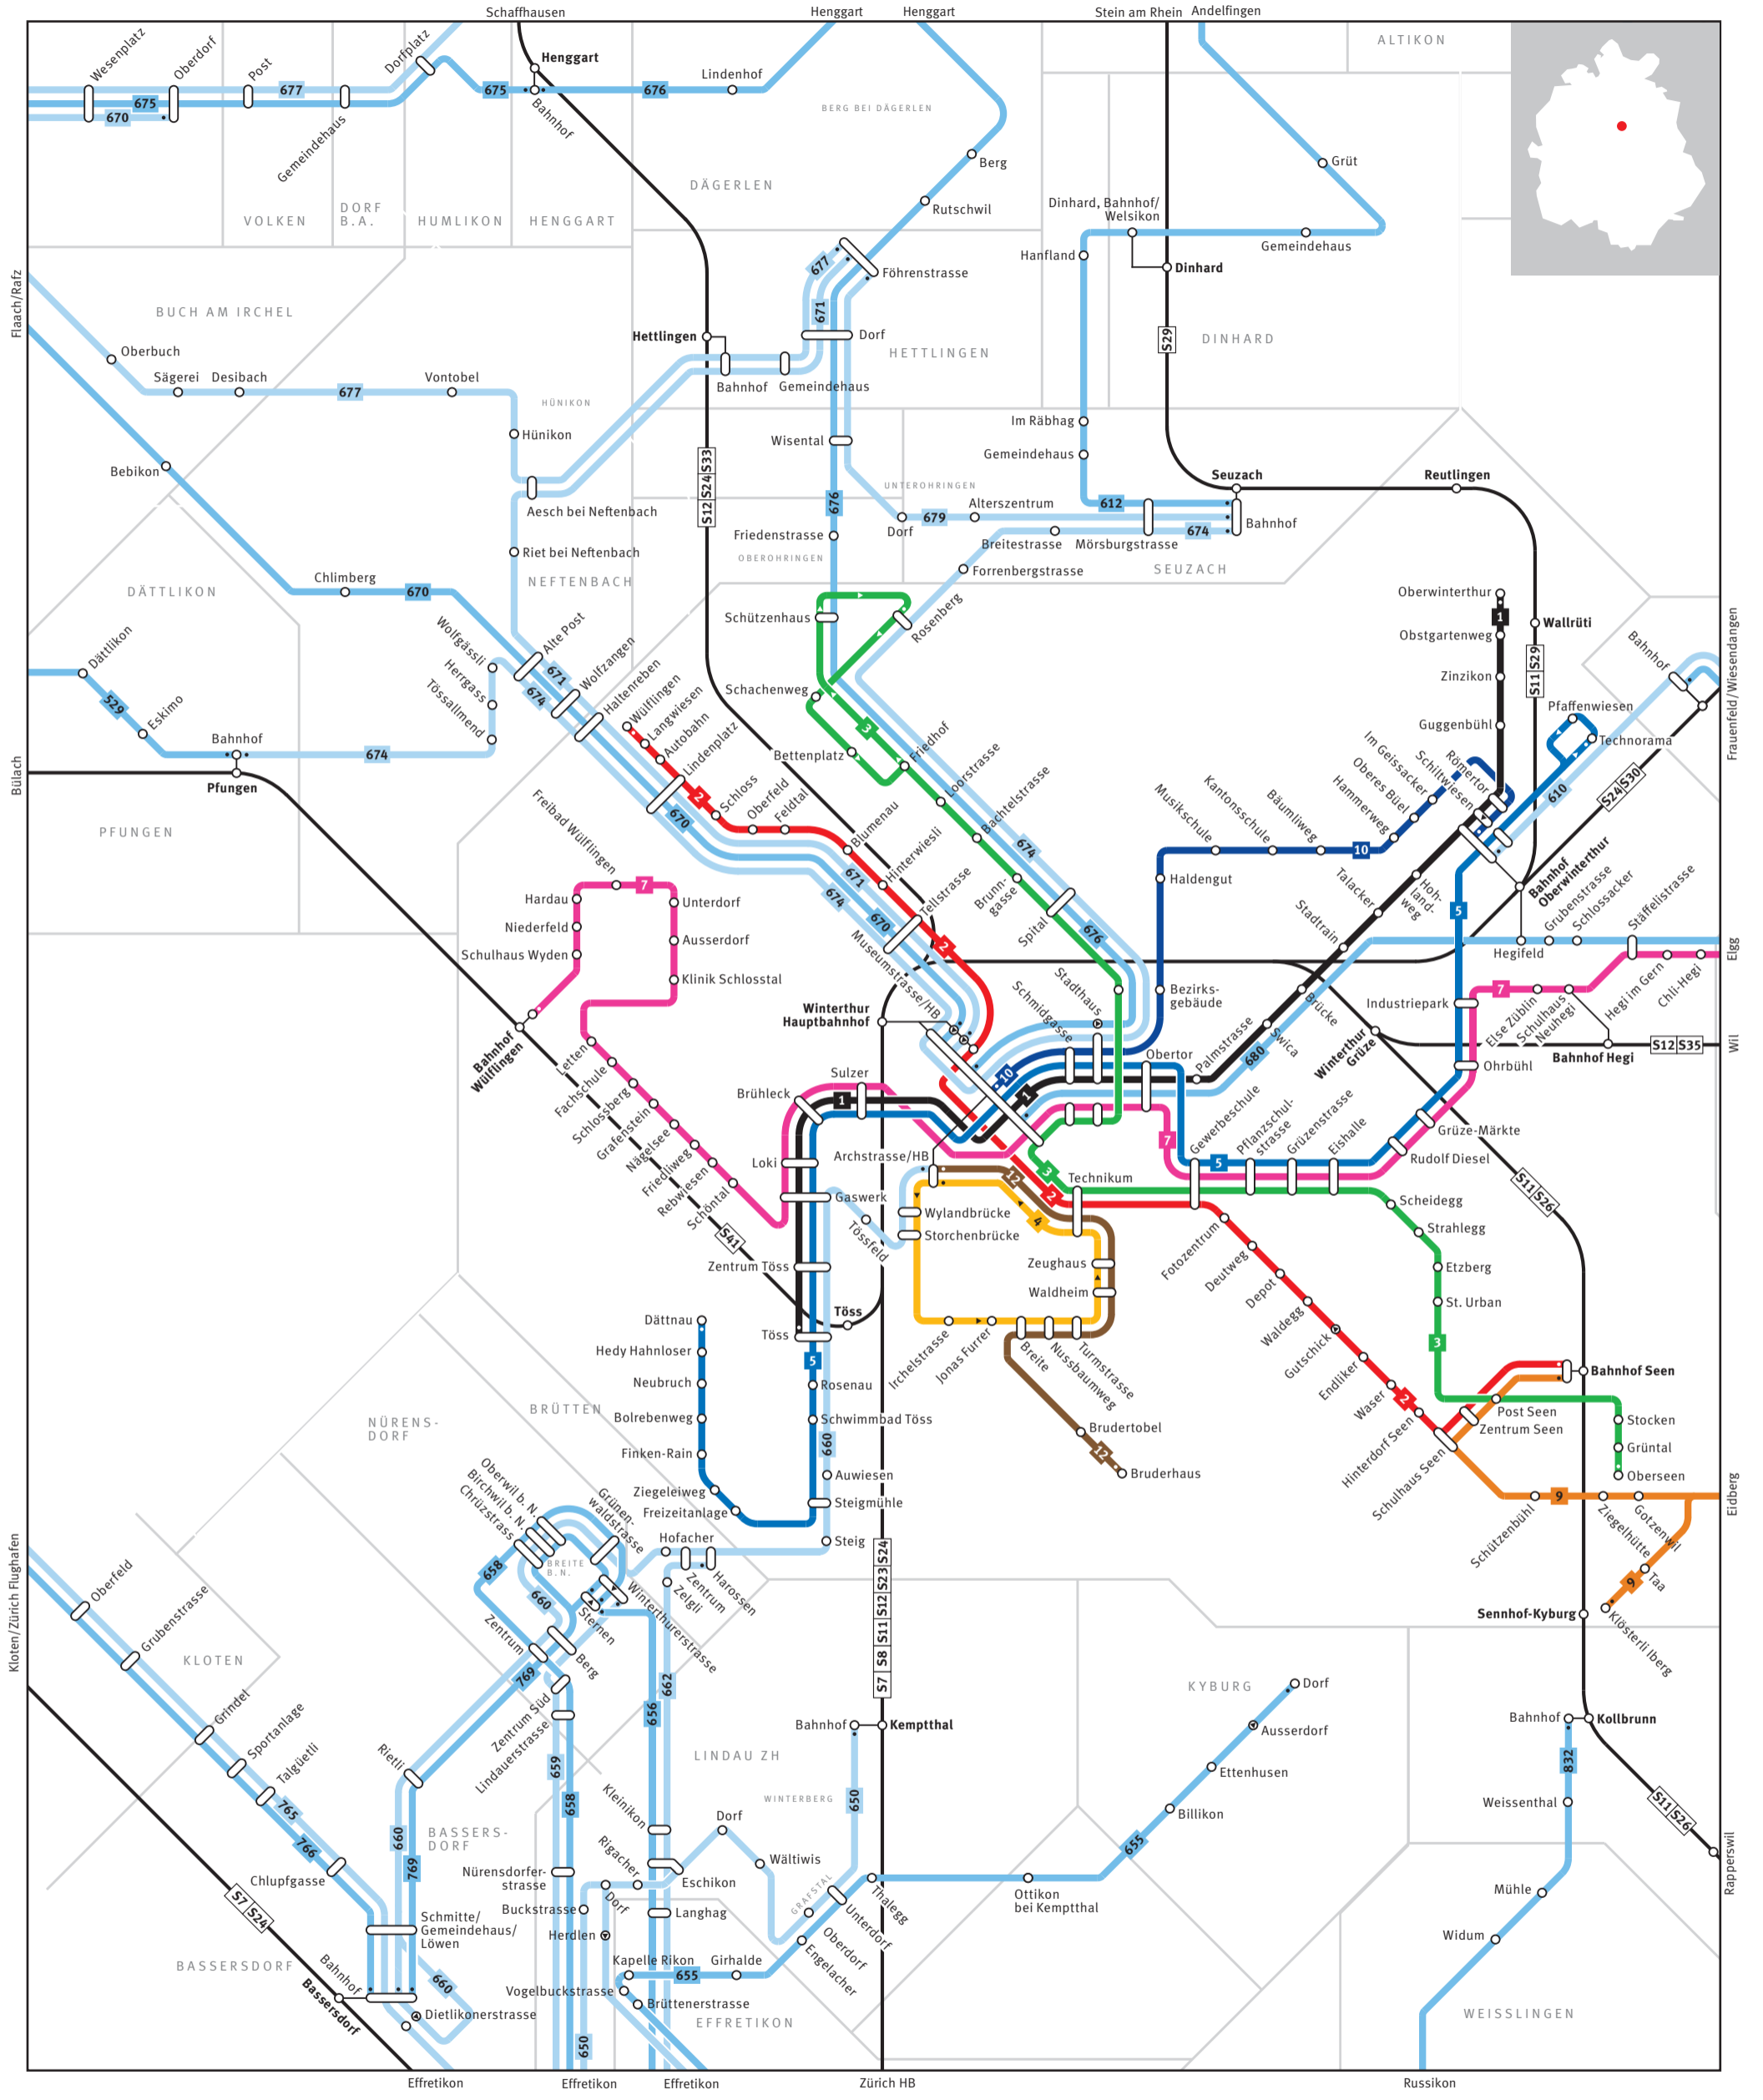

ZVV Regionalnetz | Regional network

- 680** Bus
- 54** S-Bahn
- Gemeindegrenze
- ELSAU Gemeindegrenze
- GRAFSTAL Ortsname
- Haltestelle nur in Pfeilrichtung bedient
- Linie verkehrt nur in einer Richtung
- Endhaltestelle
- S-Bahn-Haltestelle/Bahnhof
- Umsteigehaltestelle Bus/Bahn
- Ausserhalb Verbundgebiet