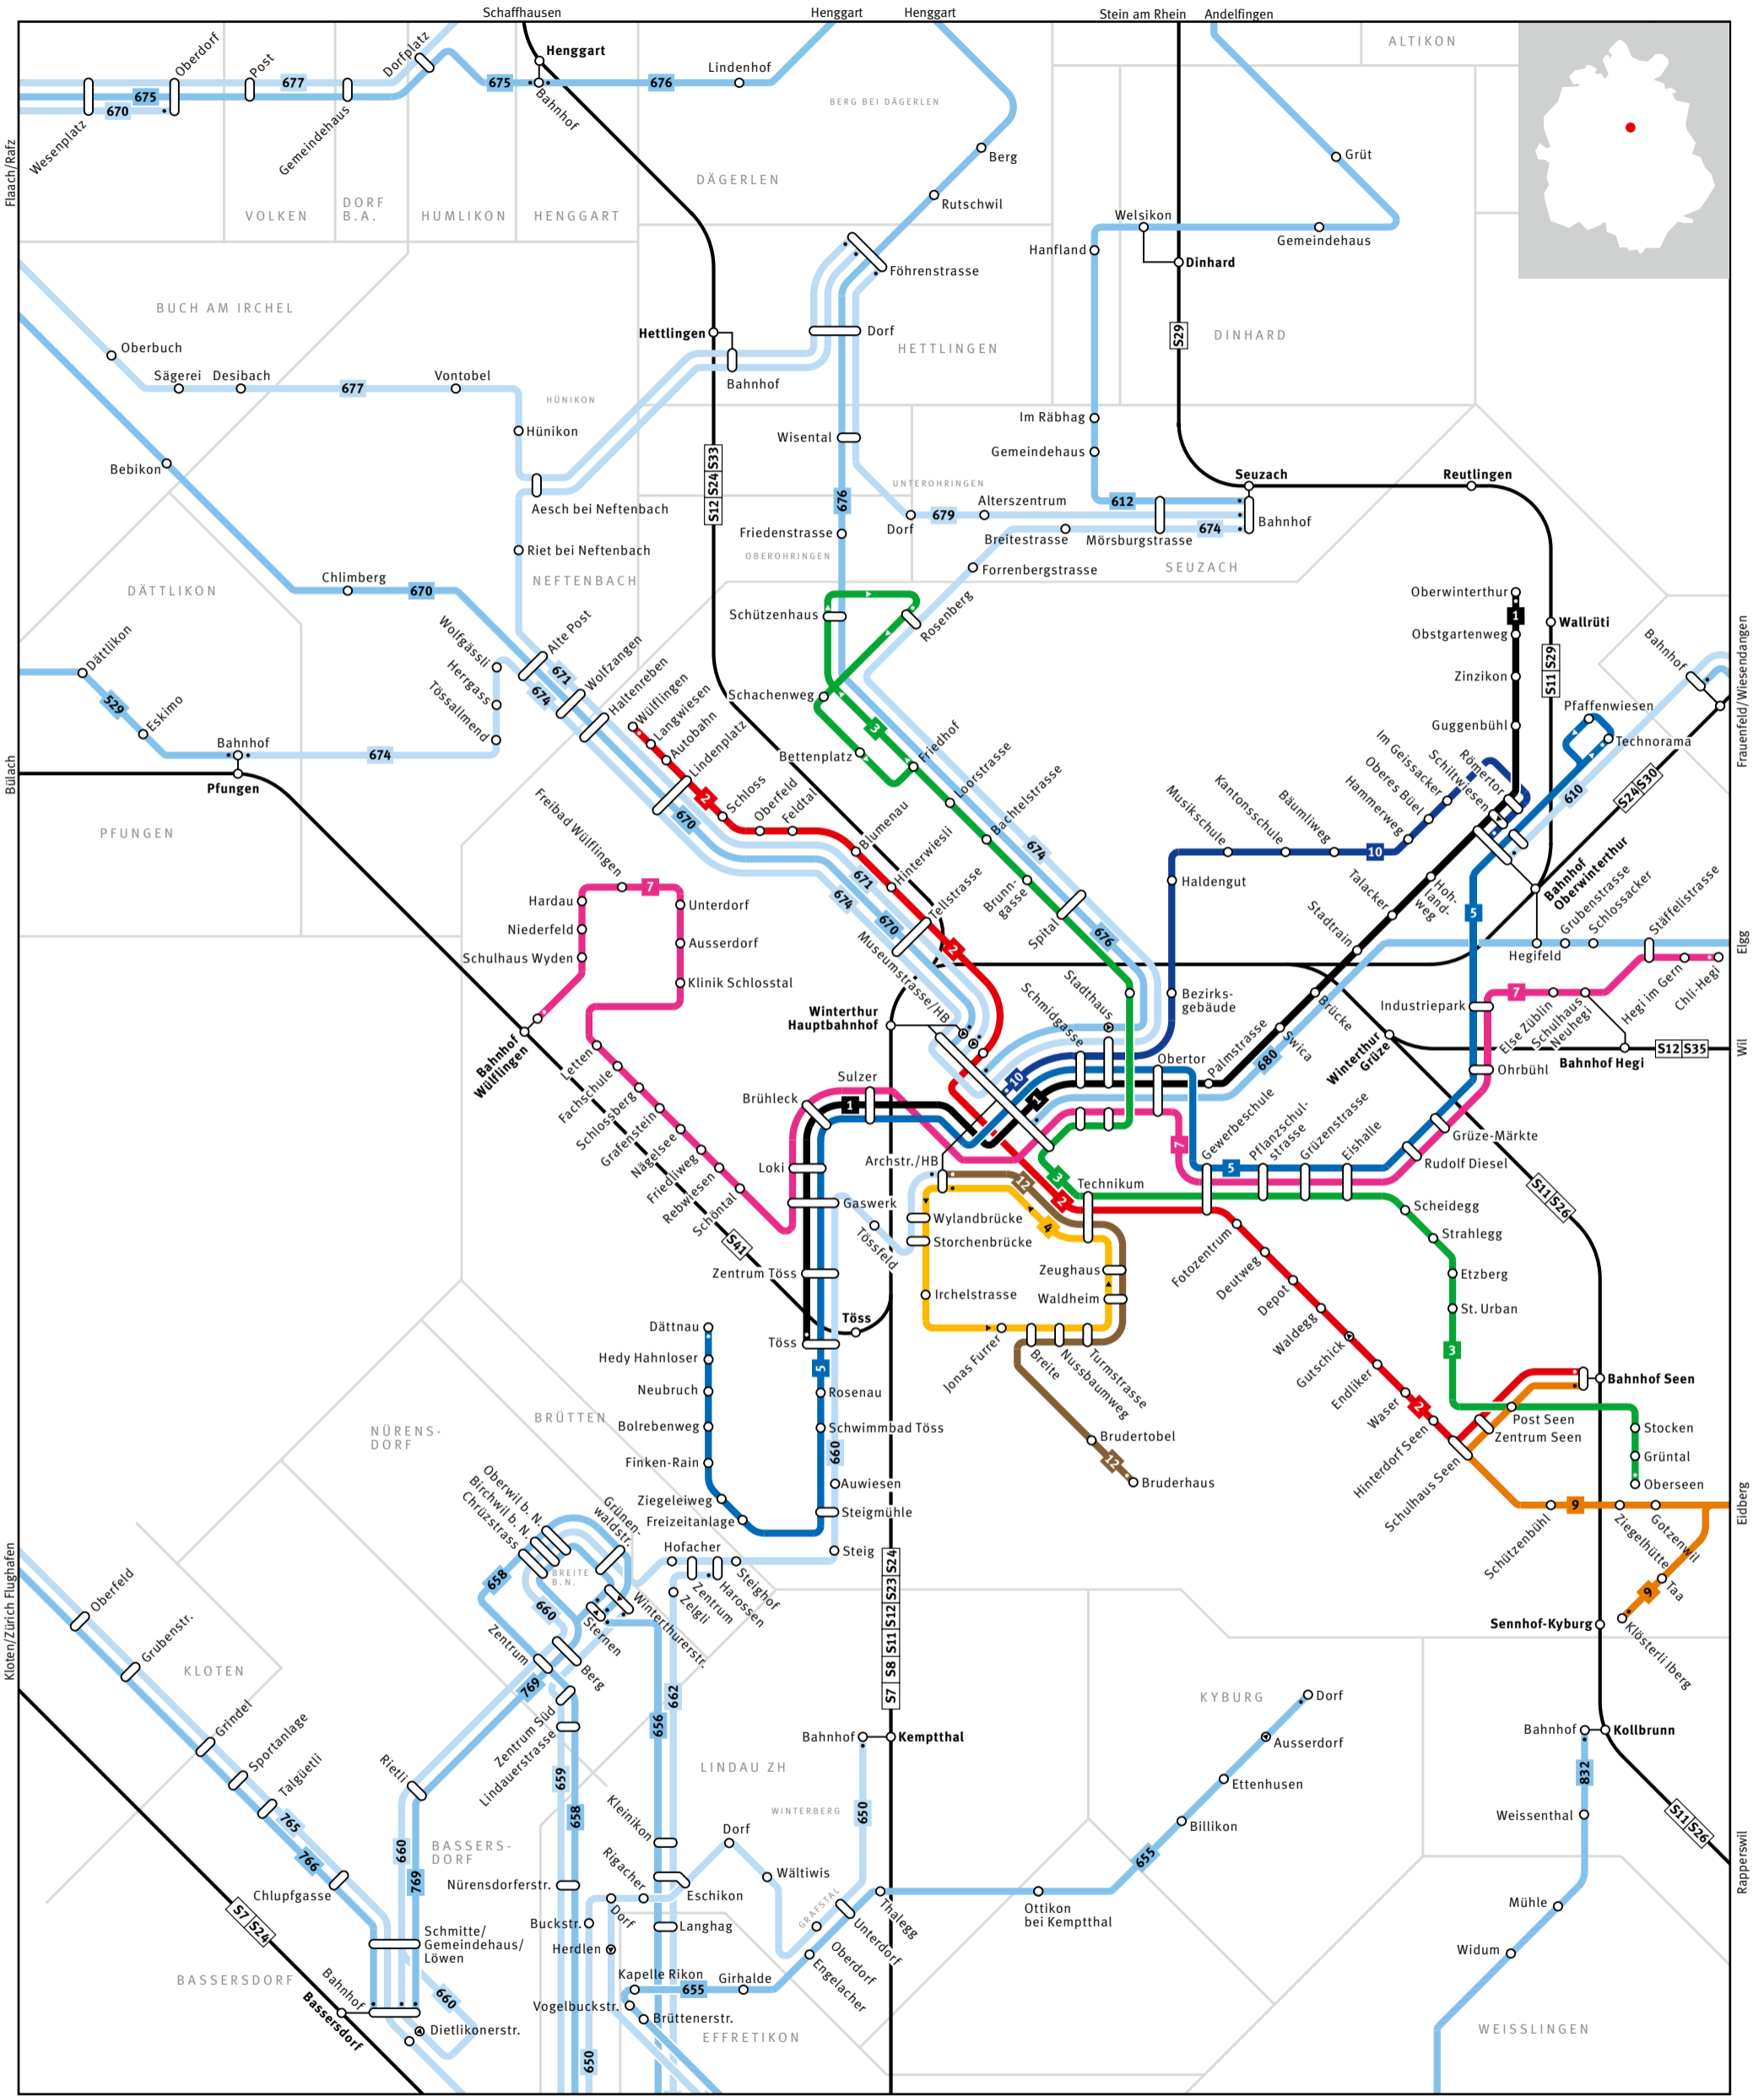

Regionalnetz | Regional network

680 Bus	Haltestelle nur in Pfeilrichtung bedient Bus stop only for direction shown	Endhaltestelle Terminus	S-Bahn-Haltestelle/Bahnhof S-Bahn train stop/station
54 S-Bahn S-Bahn train	Linie verkehrt nur in einer Richtung Bus only travels in one direction here	Umsteigehaltestelle Bus/Bahn Bus/rail transfer stop	Ausserhalb Verbundgebiet Outside ZVV region
Gemeindegrenze Municipal boundary	ELSAU Gemeindegrenze Name of municipality	GRAFSTAL Ortsname Place name	