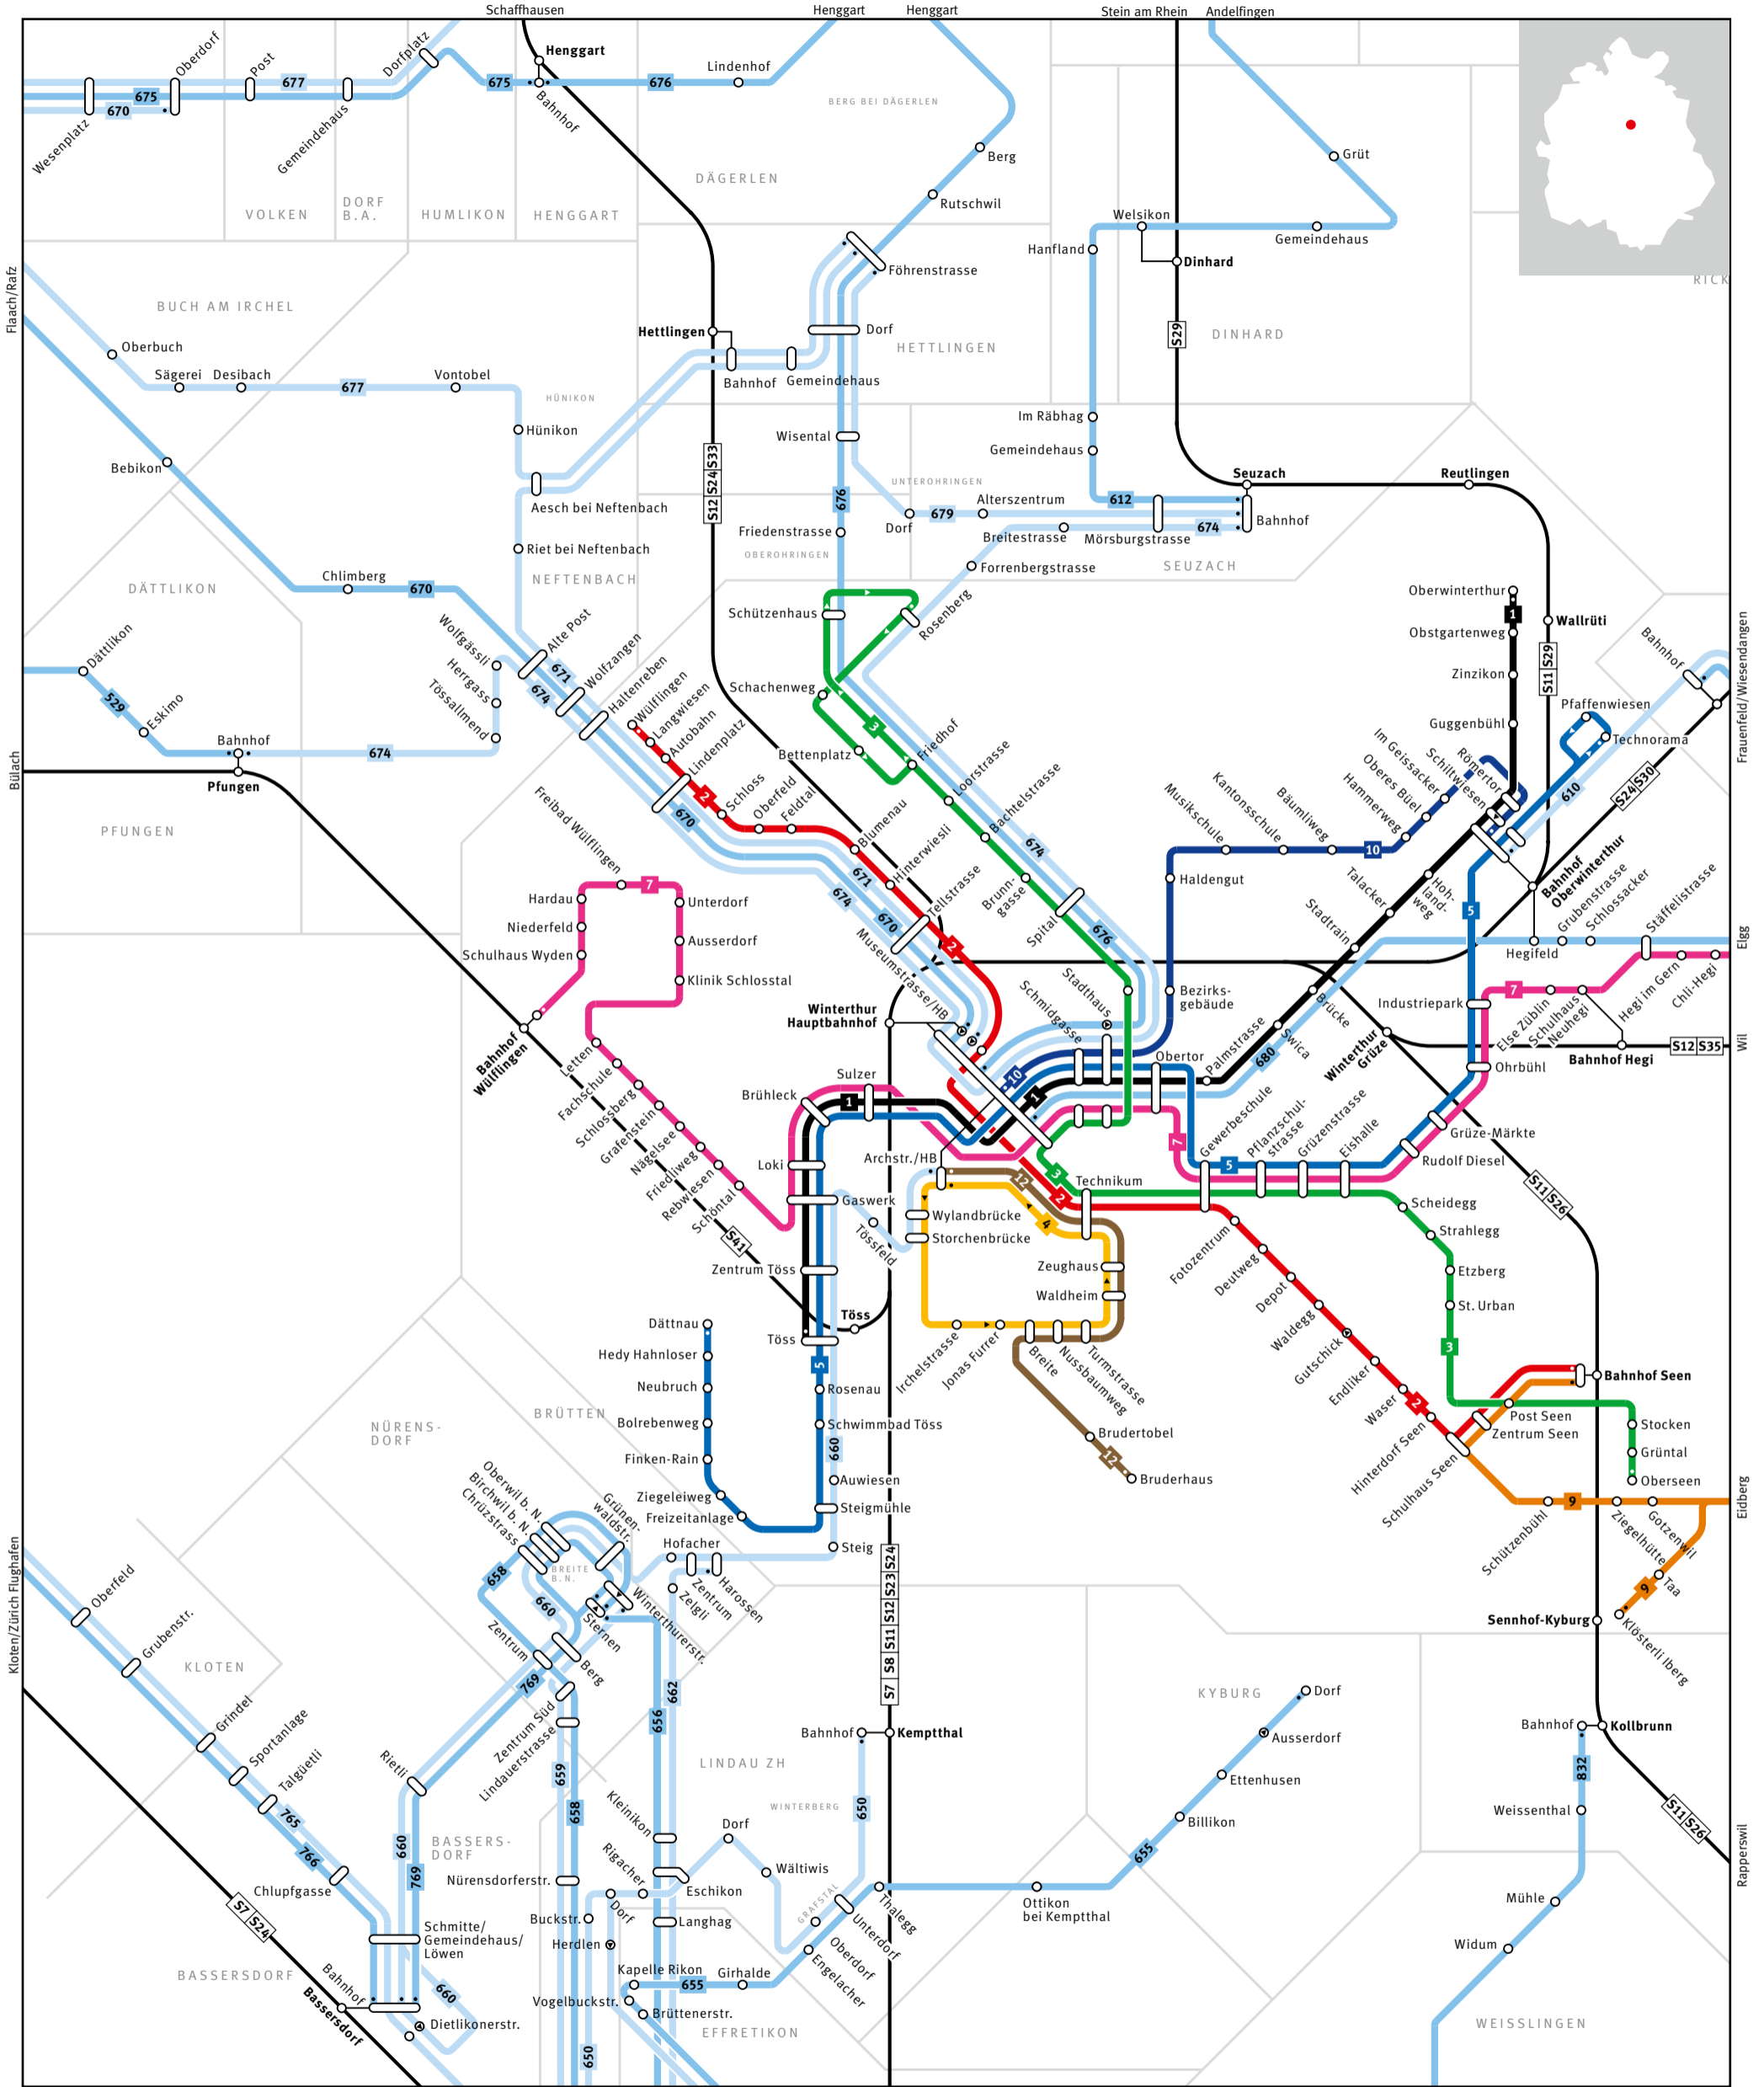

Regionalnetz | Regional network

- 680** Bus
- 54** S-Bahn
- Gemeindegrenze
- ELSAU Gemeindegrenze
- GRAFSTAL Ortsname
- Haltestelle nur in Pfeilrichtung bedient
- Endhaltestelle
- S-Bahn-Haltestelle/Bahnhof
- Umsteigehaltestelle Bus/Bahn
- Ausserhalb Verbundgebiet