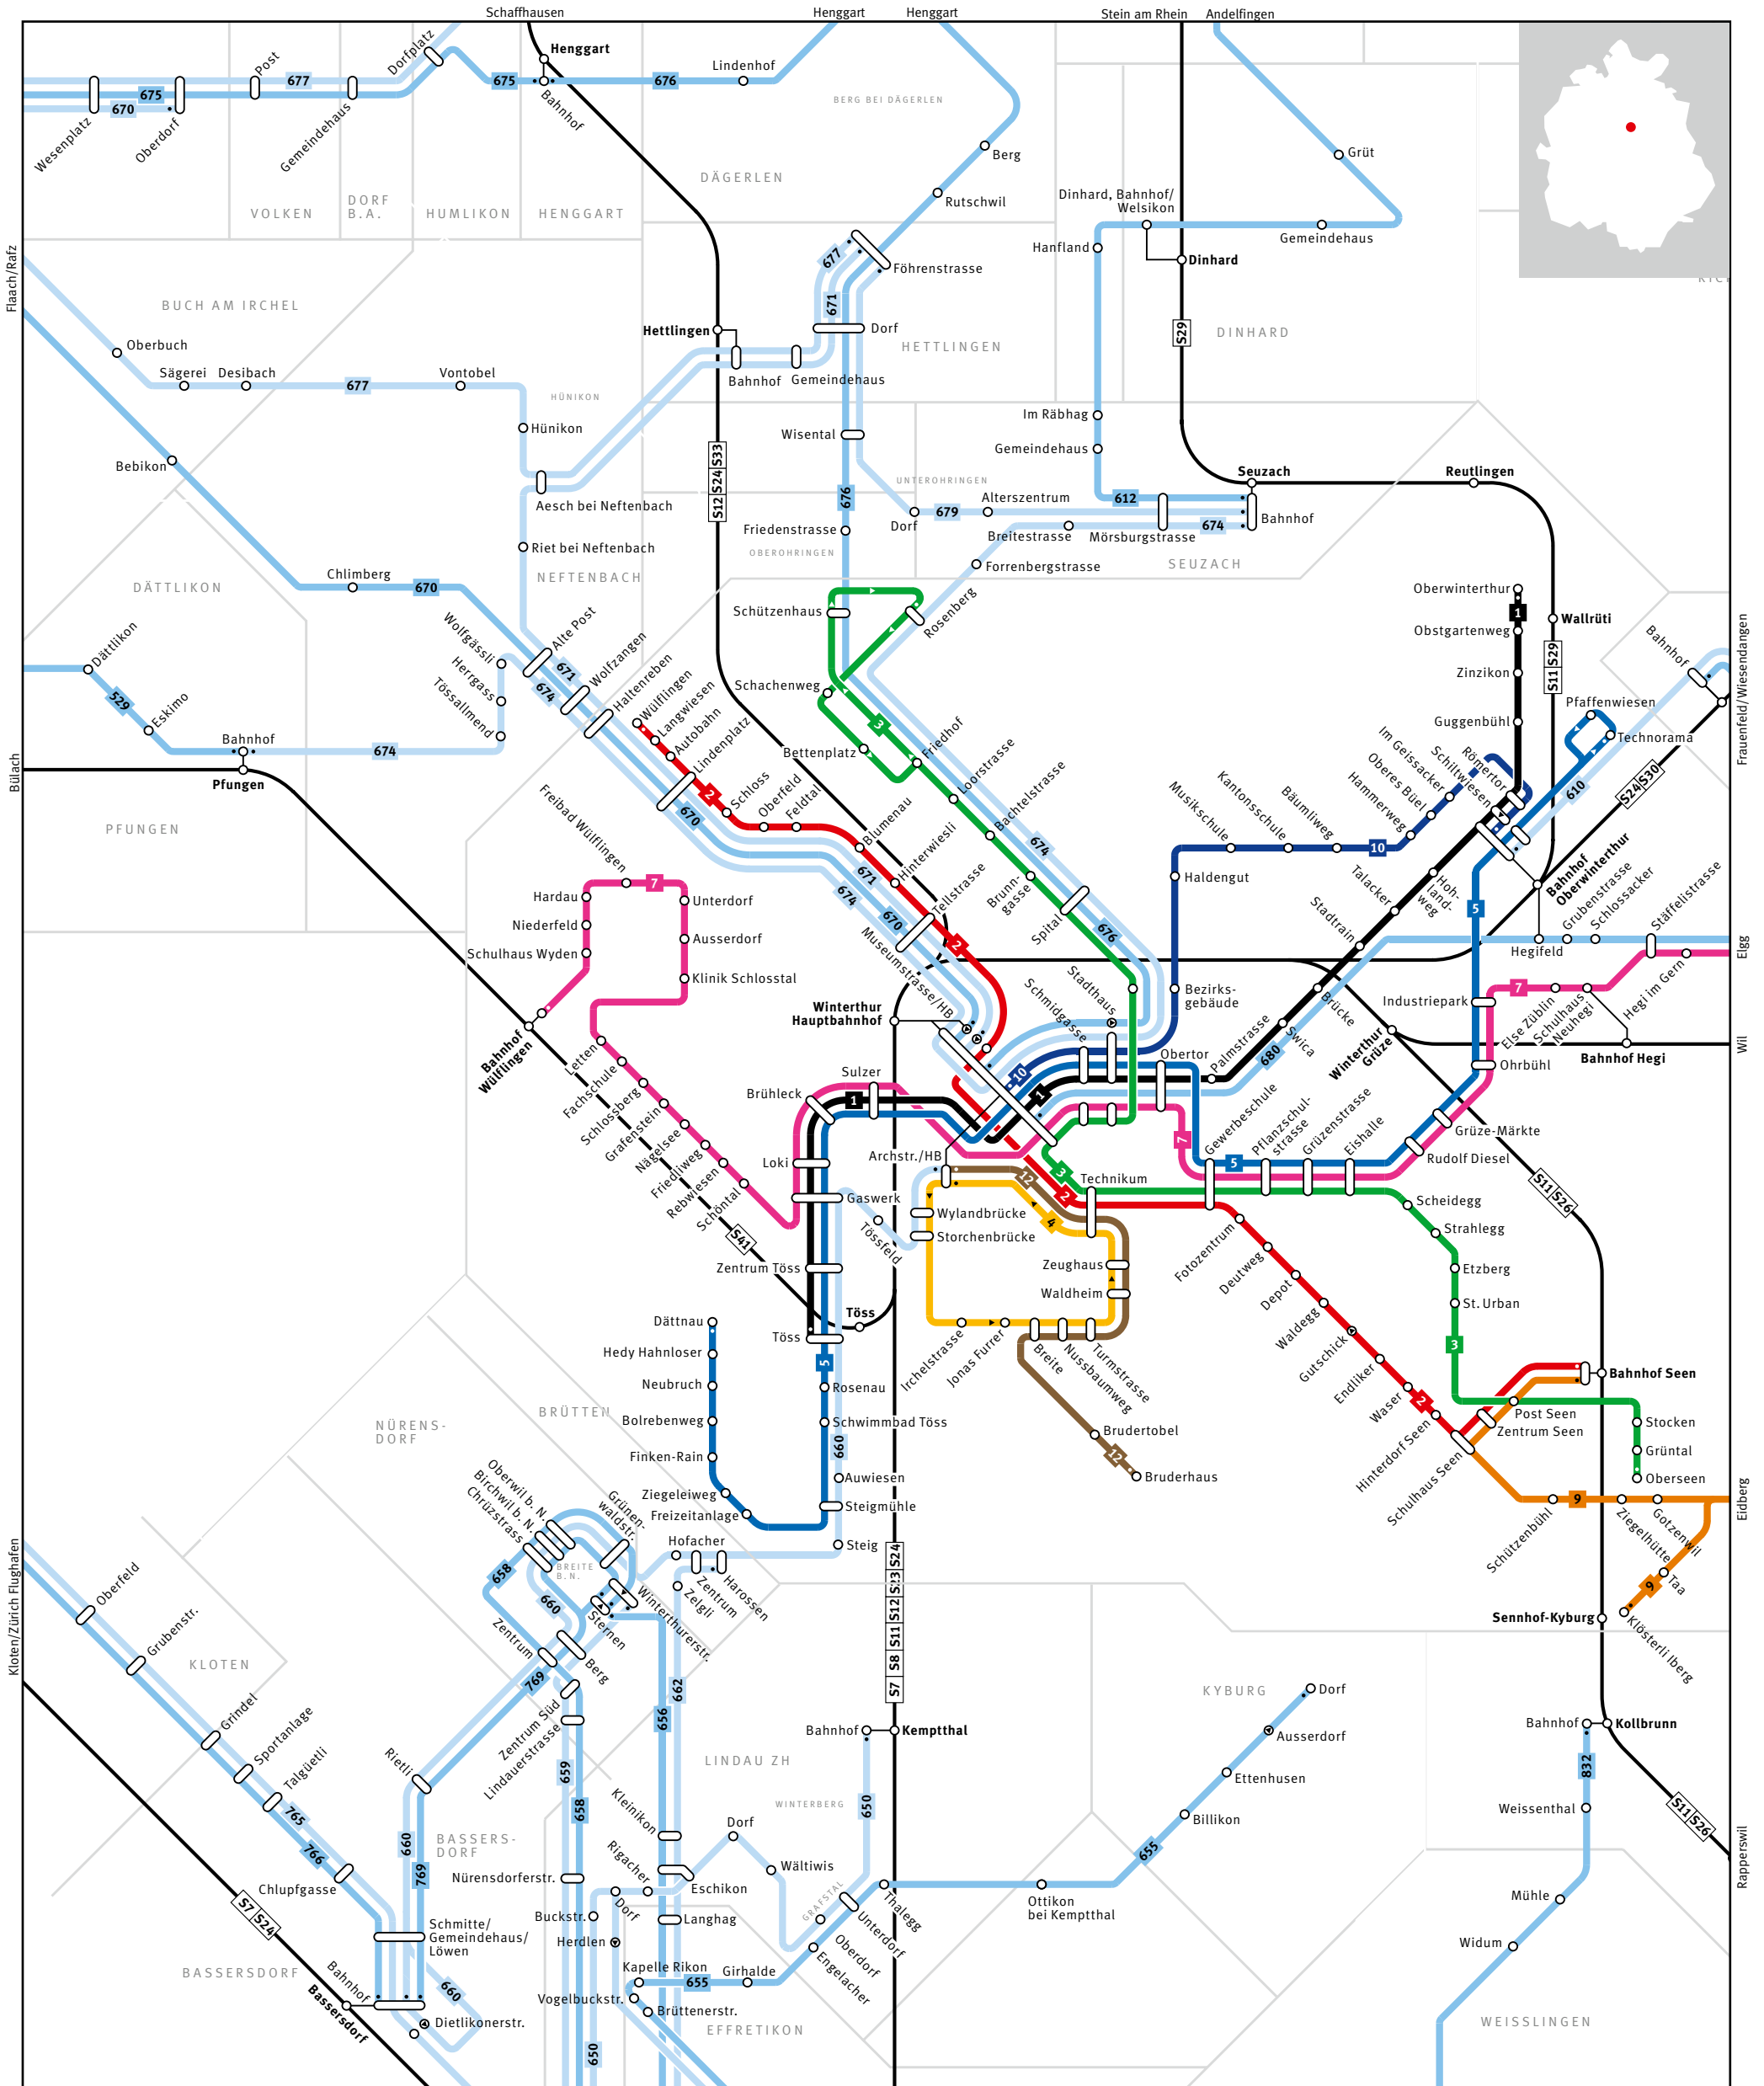

Regionalnetz | Regional network

Bus	Haltestelle nur in Pfeilrichtung bedient Bus stop only for direction shown	Endhaltestelle Terminus	S-Bahn-Haltestelle/Bahnhof S-Bahn train stop/station
S-Bahn S-Bahn train	Linie verkehrt nur in einer Richtung Bus only travels in one direction here	Grafstal Ortsname Place name	Umsteigehaltestelle Bus/Bahn Bus/rail transfer stop
Gemeindegrenze Municipal boundary	ELSAU Gemeindegrenze Name of municipality	GRAFSTAL Ortsname Place name	Ausserhalb Verbundgebiet Outside ZVV region