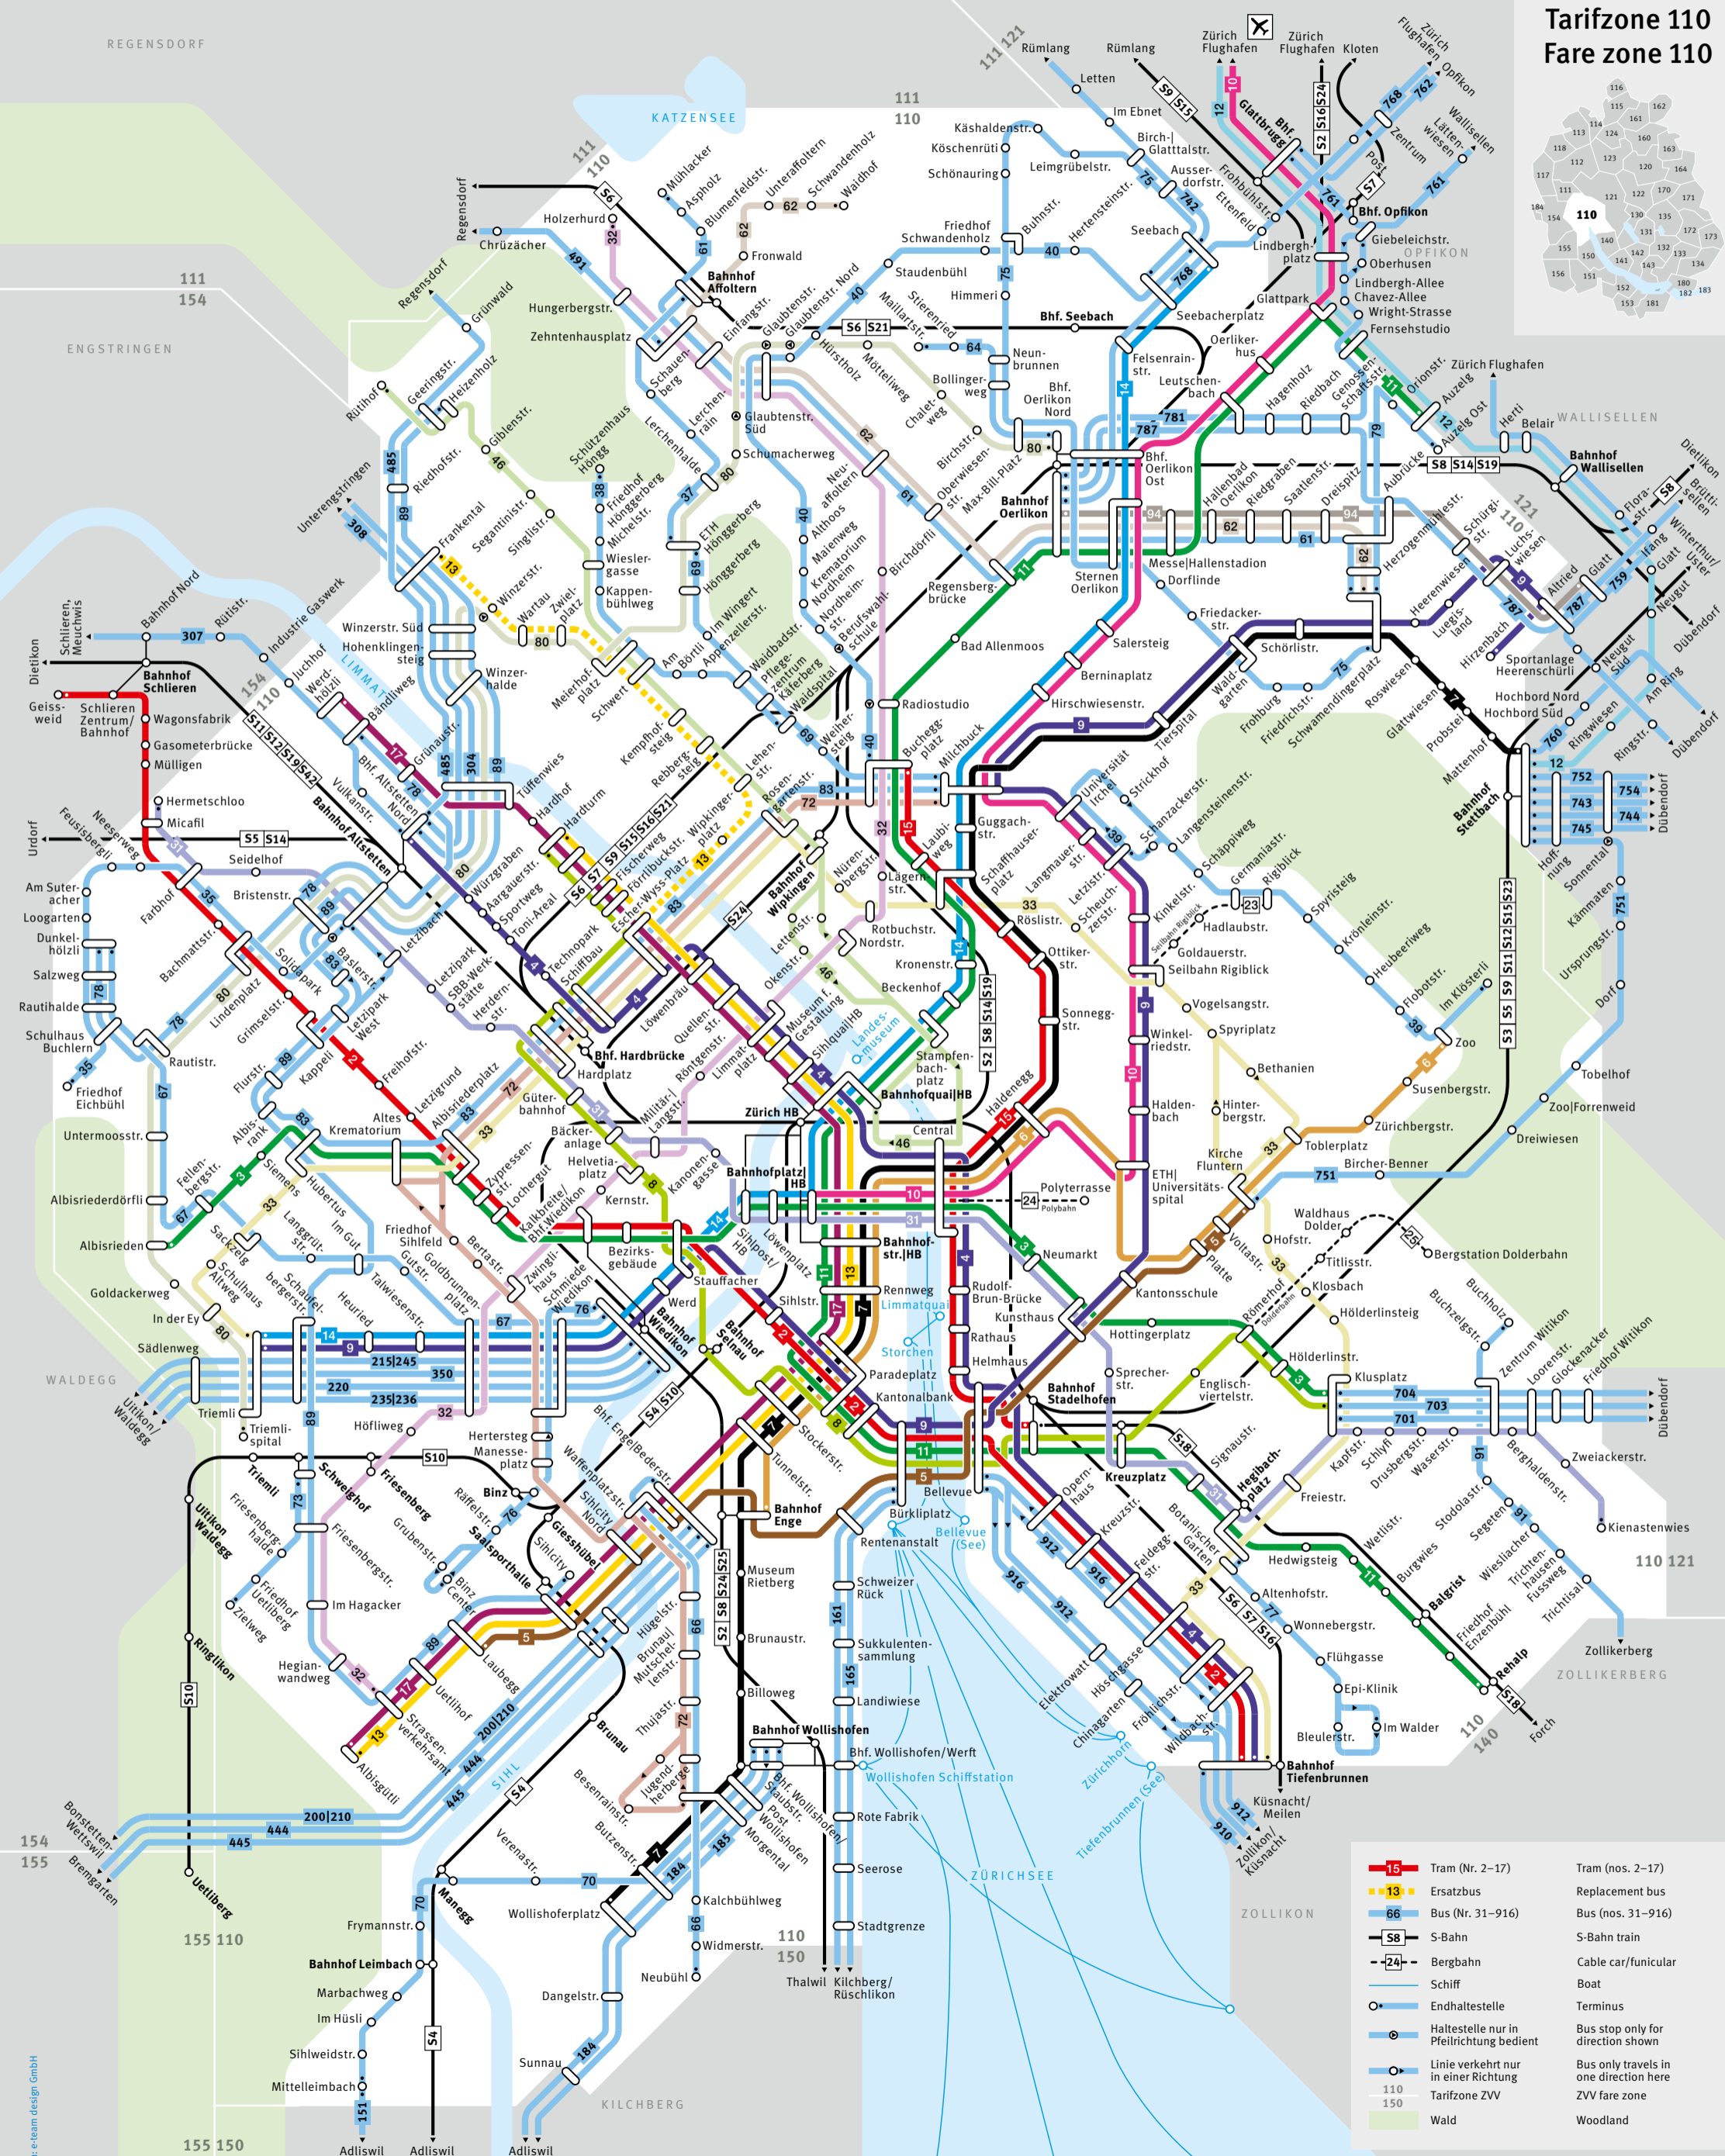

## Tarifzone 110 Fare zone 110

- 15 Tram (Nr. 2–17) Tram (nos. 2–17)
- 13 Ersatzbus Replacement bus
- 66 Bus (Nr. 31–916) Bus (nos. 31–916)
- S8 S-Bahn S-Bahn train
- 24 Bergbahn Cable car/funicular
- Schiff Boat
- Endhaltestelle Terminus
- Haltestelle nur in Pfeilrichtung shown Bus stop only for direction shown
- Linie verkehrt nur in einer Richtung Bus only travels in one direction here
- 110 150 Tarifzone ZVV ZVV fare zone
- Wald Woodland