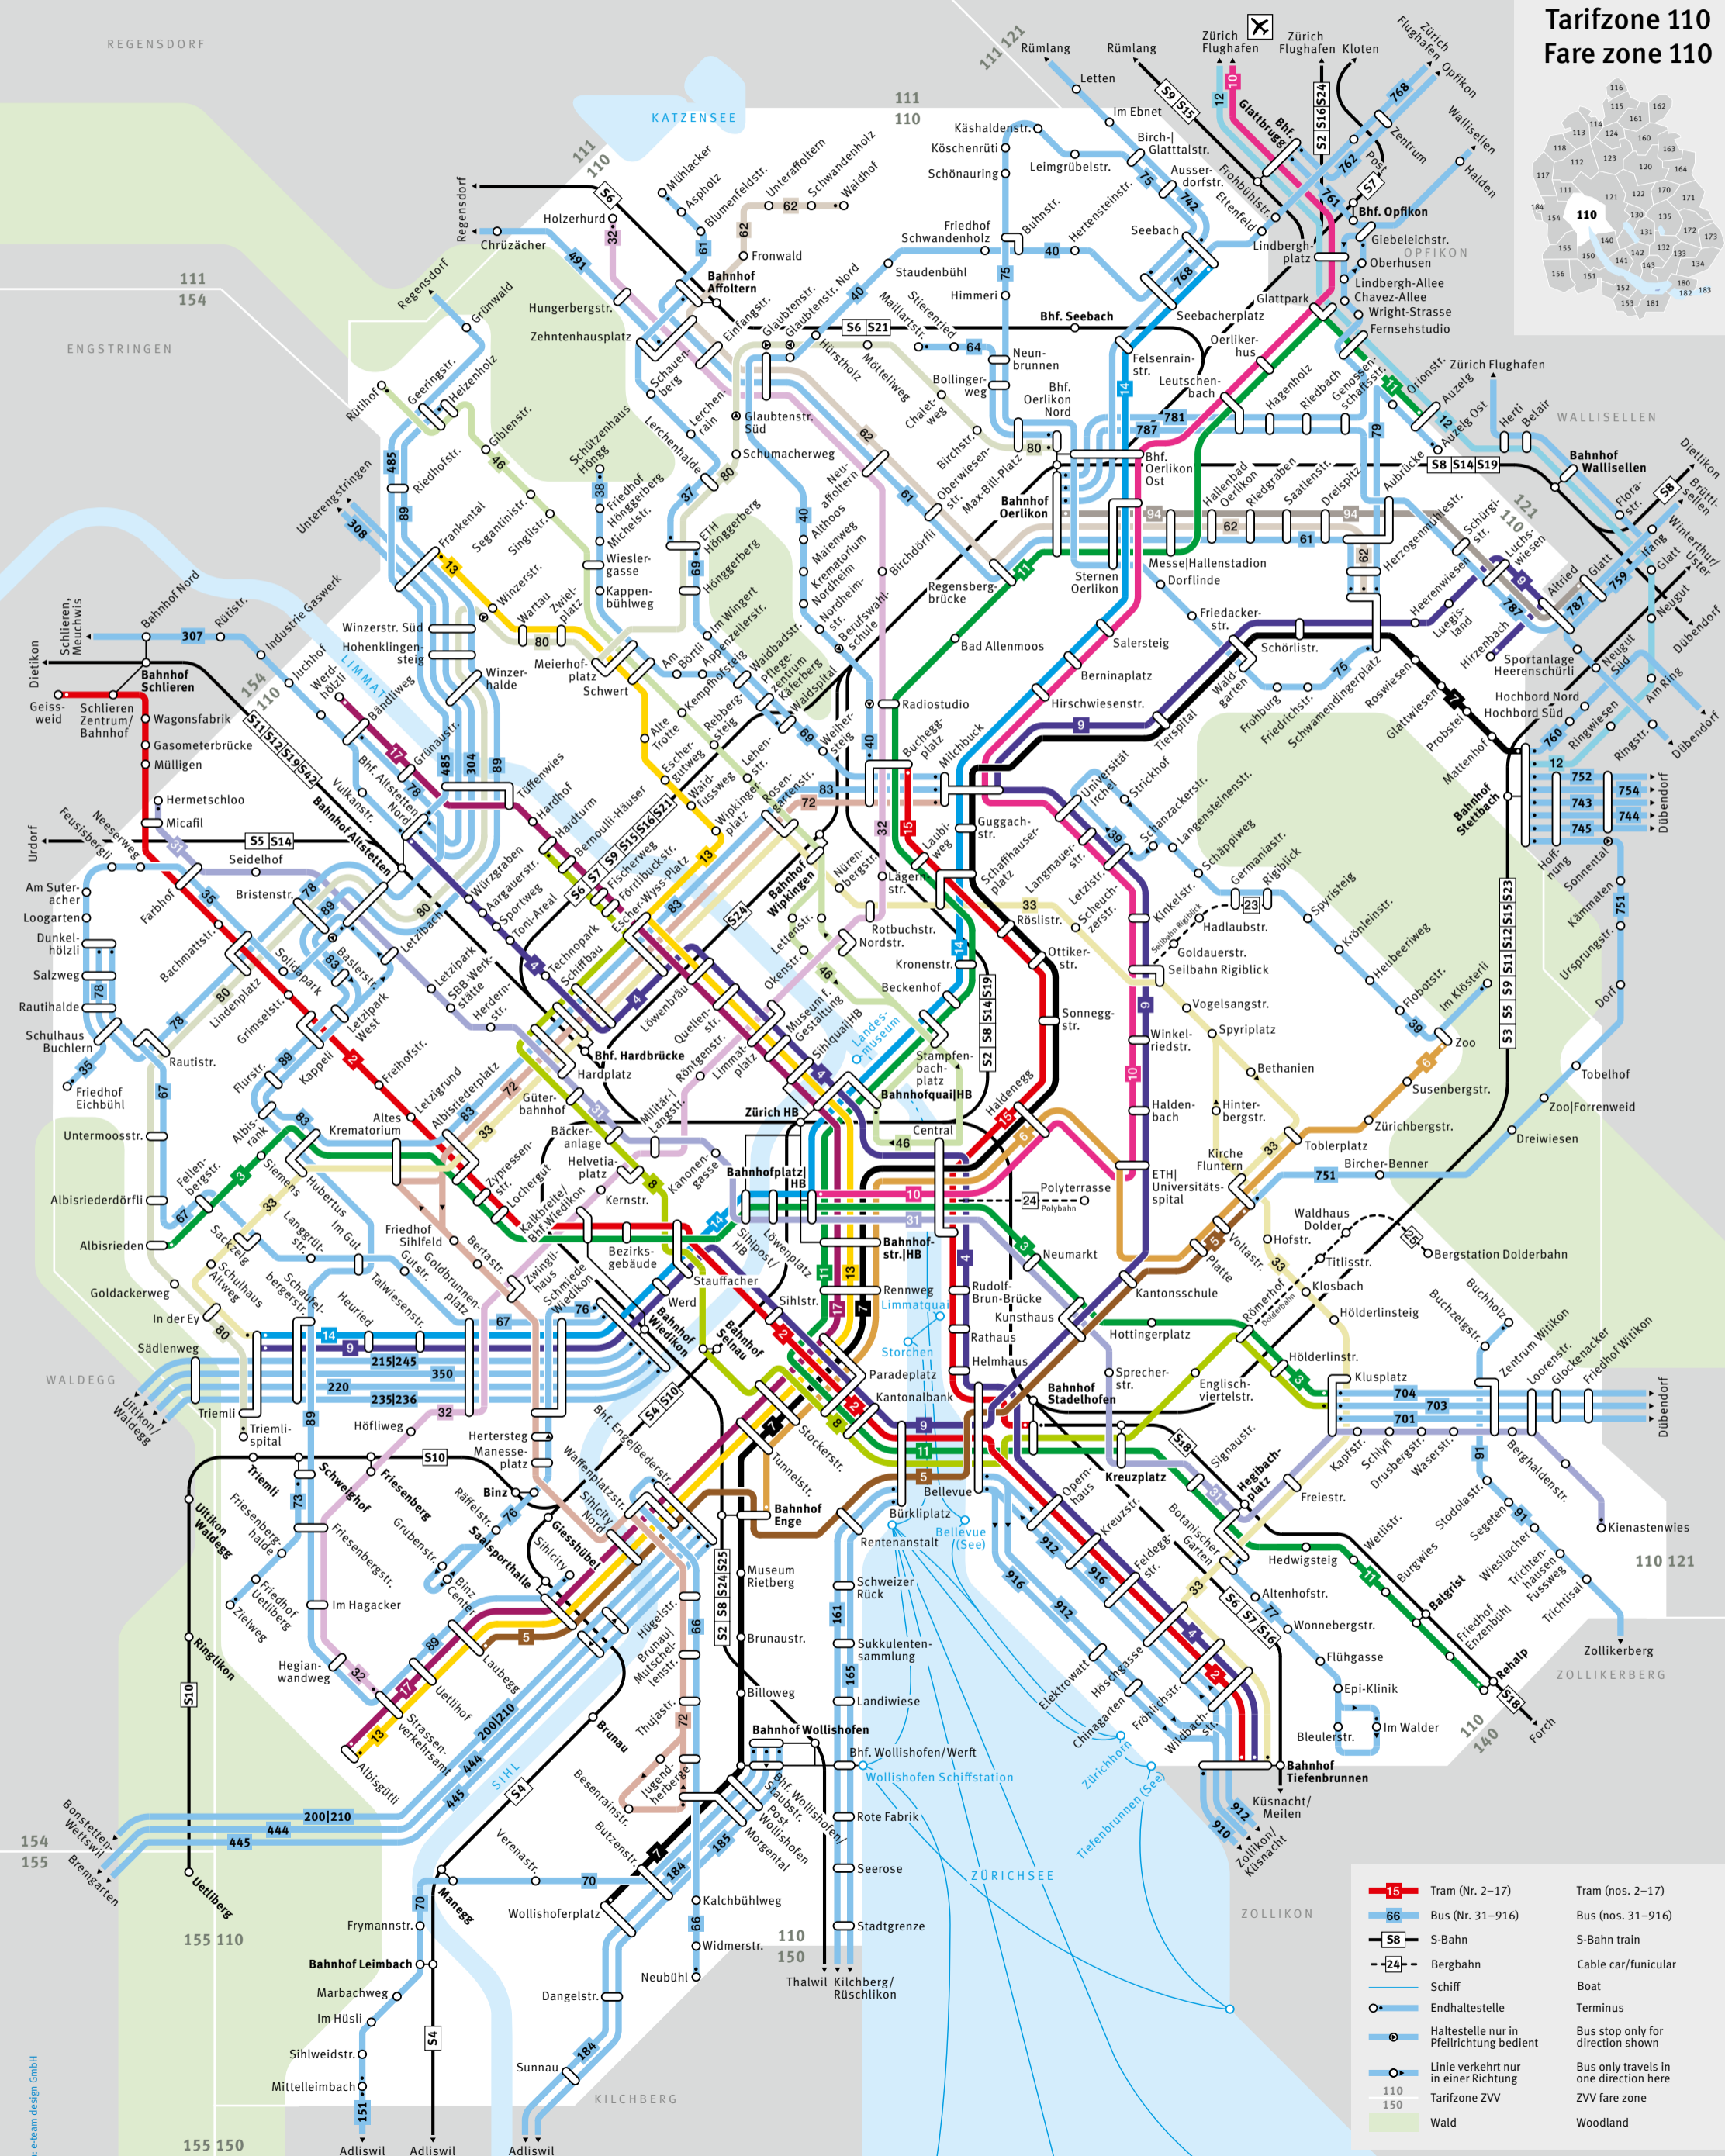

## Tarifzone 110 Fare zone 110

- 15 Tram (Nr. 2–17)      Tram (nos. 2–17)
- 66 Bus (Nr. 31–916)      Bus (nos. 31–916)
- 58 S-Bahn      S-Bahn train
- 24 Bergbahn      Cable car/funicular
- Schiff      Boat
- Endhaltestelle      Terminus
- Haltestelle nur in Pfeilrichtung bedient      Bus stop only for direction shown
- Linie verkehrt nur in einer Richtung      Bus only travels in one direction here
- 110 150 Tarifzone ZVV      ZVV fare zone
- Wald      Woodland