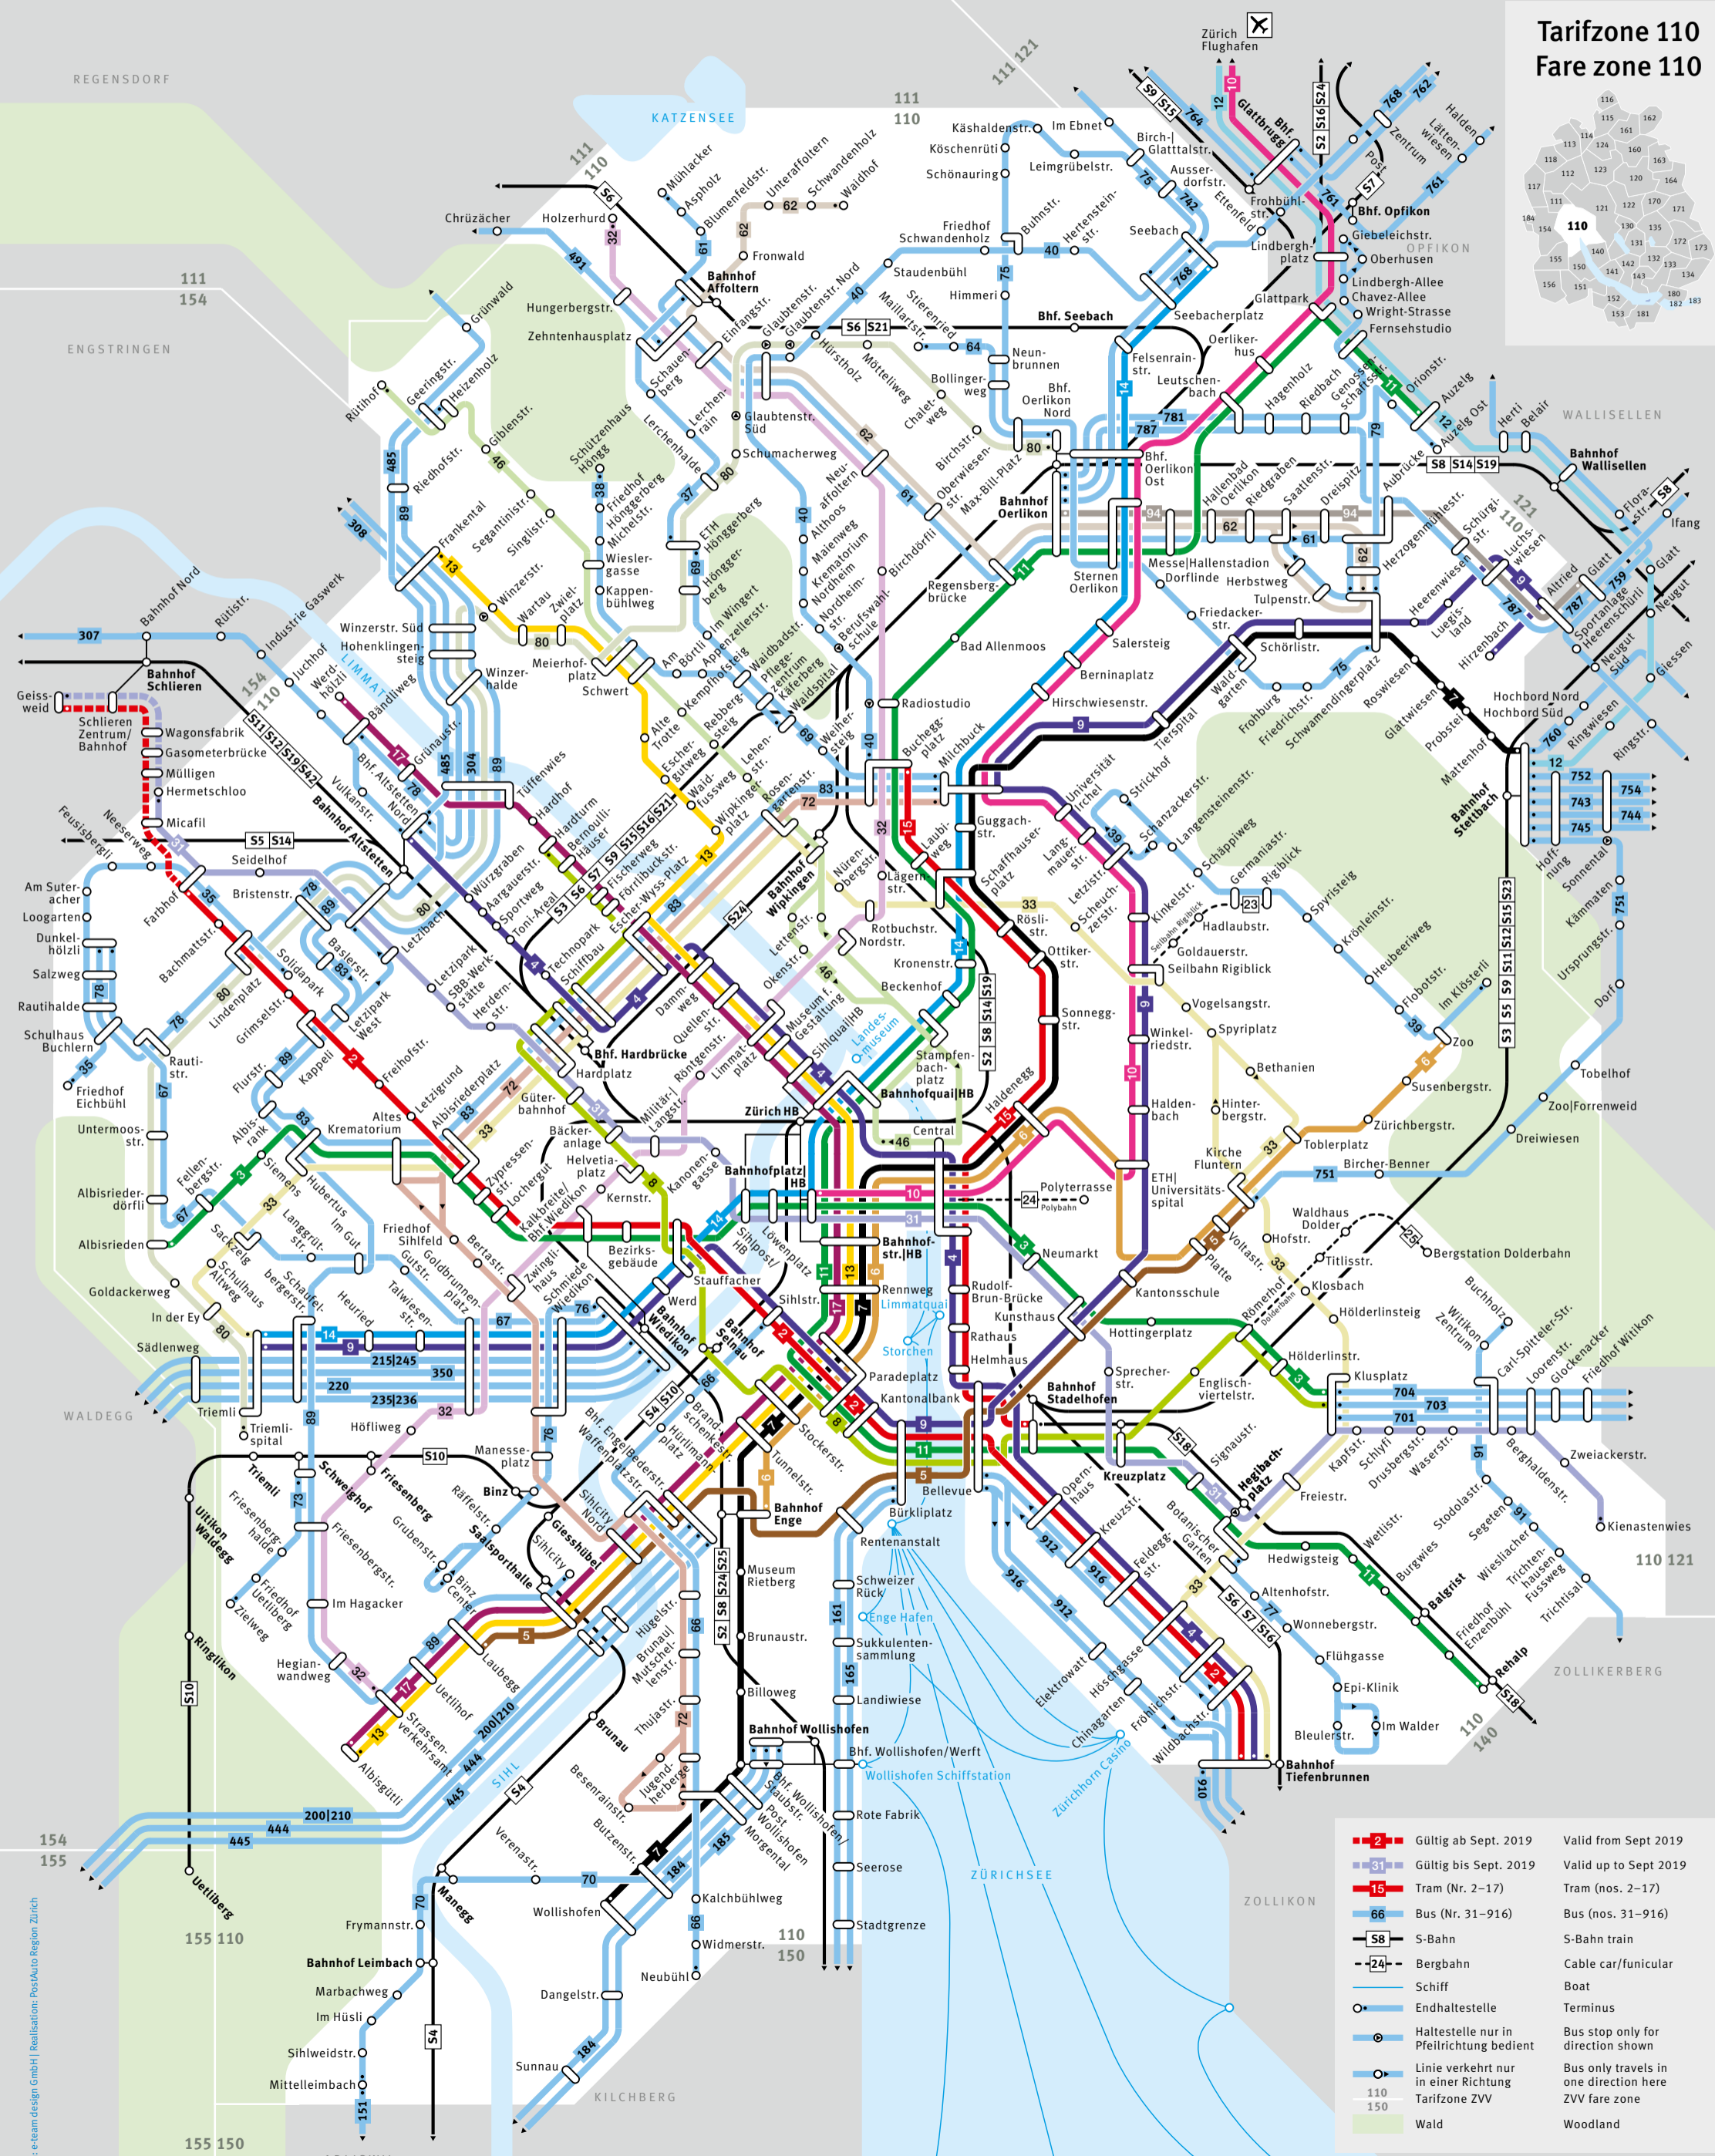

Tarifzone 110 Fare zone 110

- 2- Gültig ab Sept. 2019 Valid from Sept 2019
- 31- Gültig bis Sept. 2019 Valid up to Sept 2019
- 17- Tram (Nr. 2-17) Tram (nos. 2-17)
- 66- Bus (Nr. 31-916) Bus (nos. 31-916)
- 58- S-Bahn S-Bahn train
- 24- Bergbahn Cable car/funicular
- Schiff Boat
- Endhaltestelle Terminus
- Haltestelle nur in Pfeilrichtung bedient Bus stop only for direction shown
- Linie verkehrt nur in einer Richtung Bus only travels in one direction here
- 110 Tarifzone ZVV ZVV fare zone
- 150 Wald Woodland